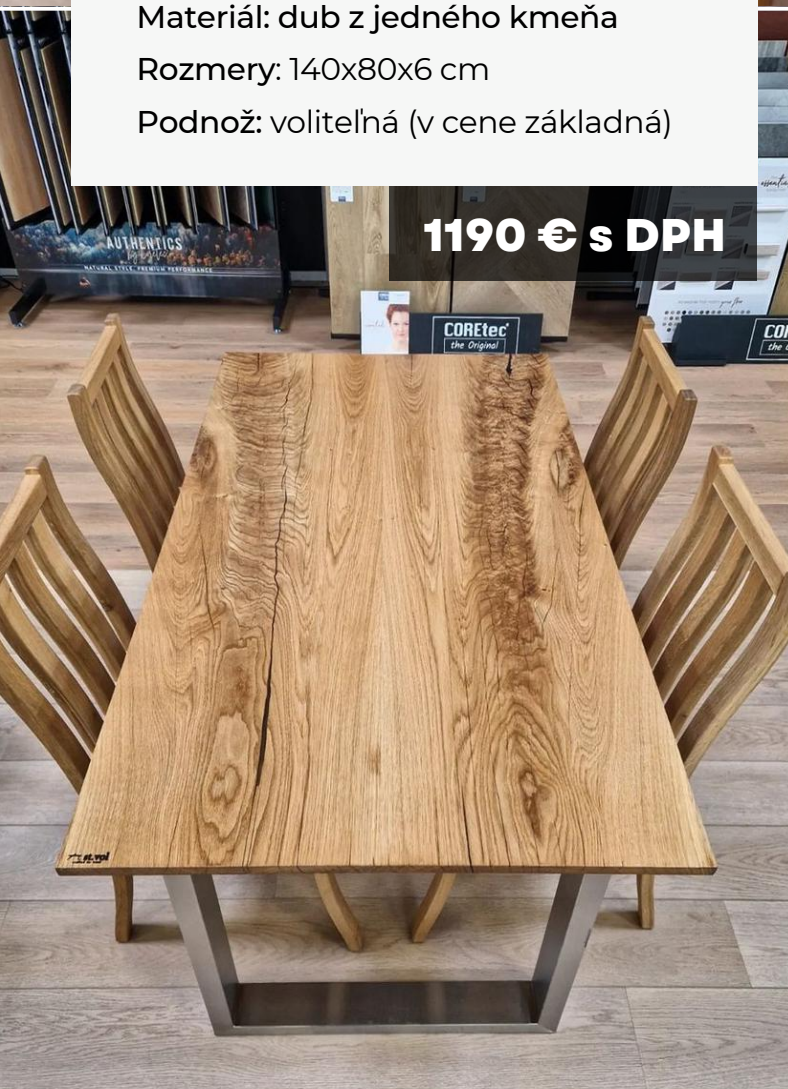

ihneď k odberu

Dodanie a montáž v rámci SR 99 € s DPH