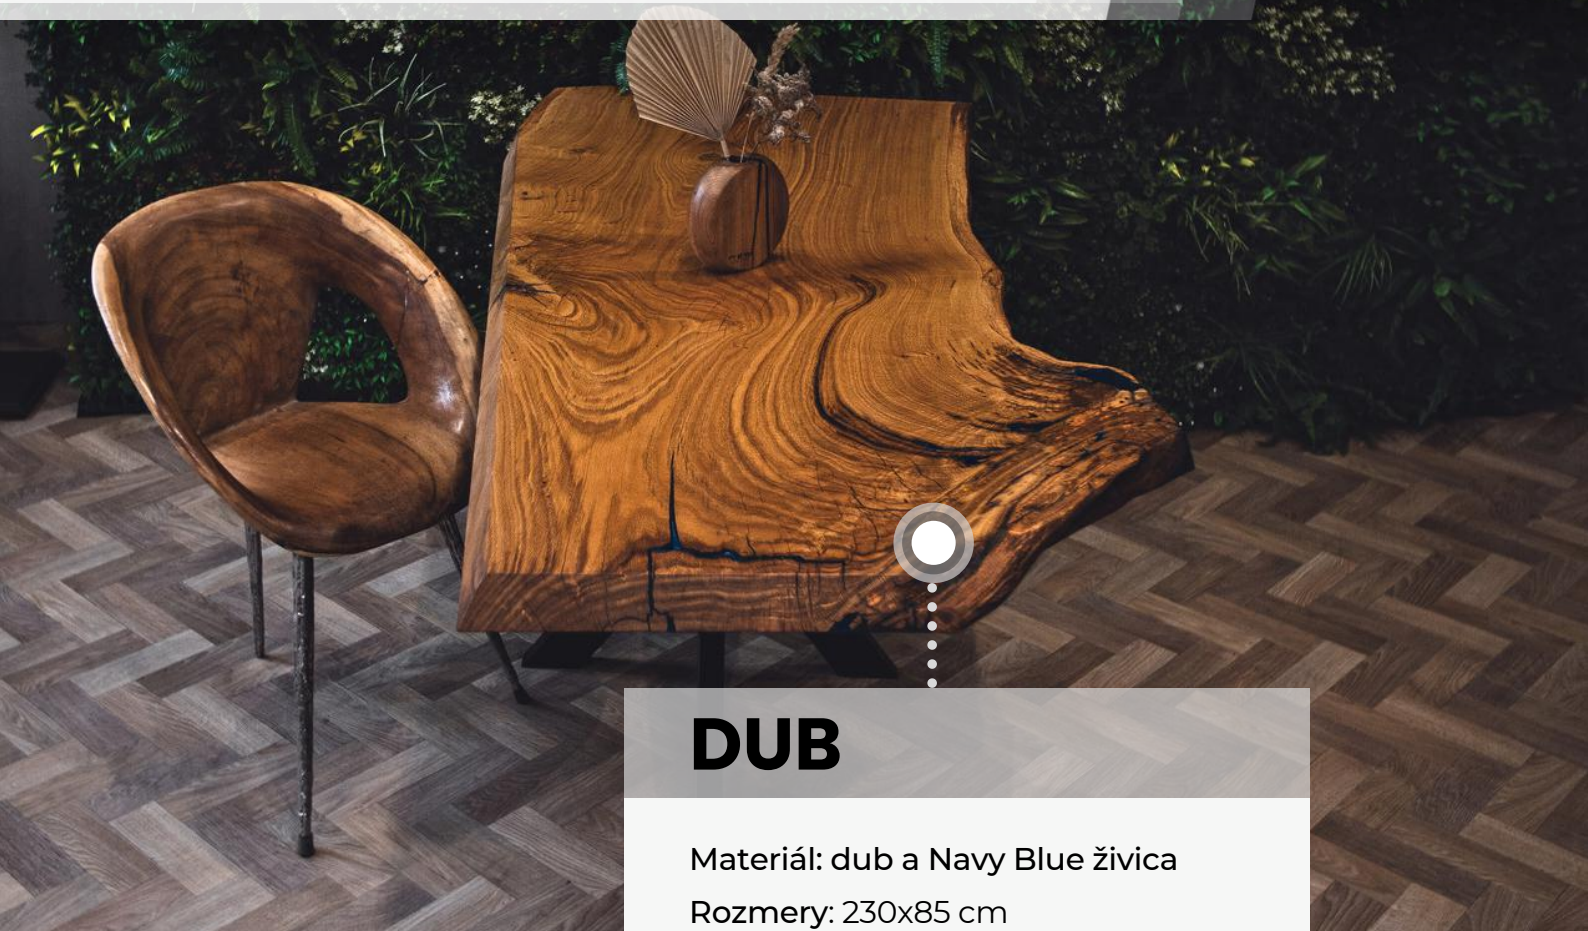

DUB

Materiál: dub a Navy Blue živica

Rozmery: 230x85 cm

Podnož: voliteľná (v cene základná)