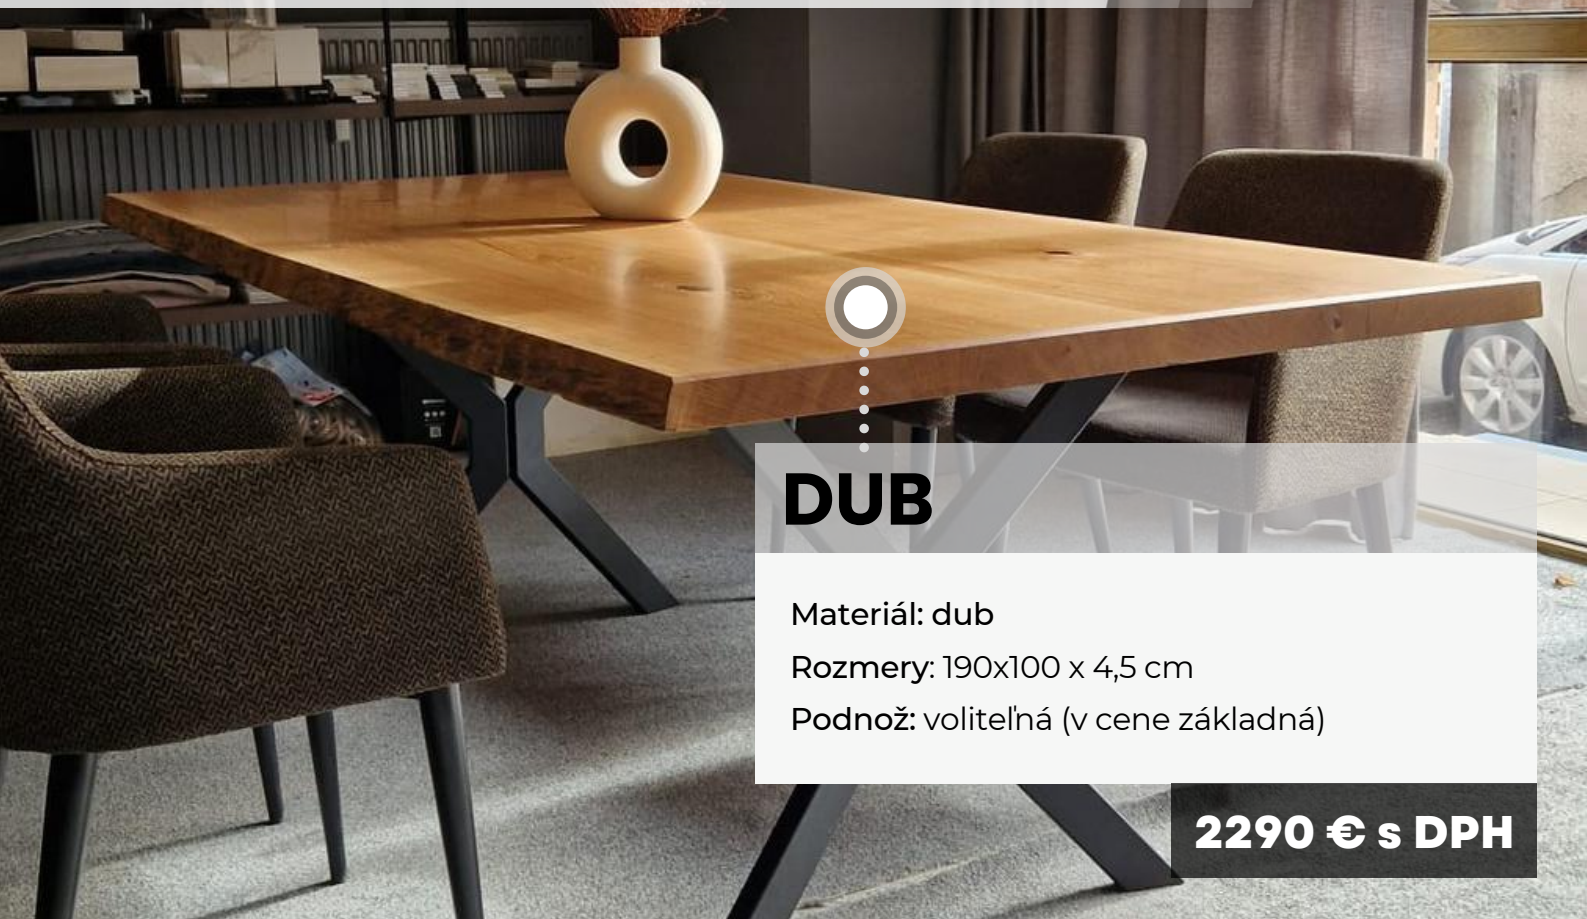

DUB

Materiál: dub

Rozmery: 190x100 x 4,5 cm

Podnož: voliteľná (v cene základná)

2290 € s DPH