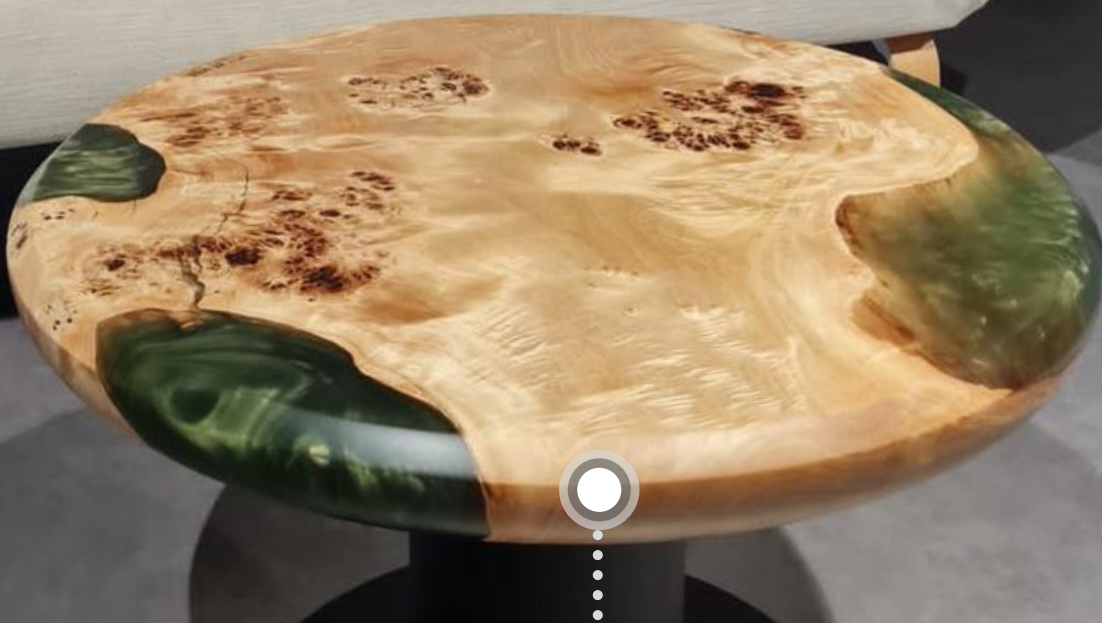

Rozmery: 115 cm

Podnož: voliteľná (v cene základná)

1490 € s DPH

ihneď k odberu

Dodanie a montáž v rámci SR 99 € s DPH

BREST

Materiál: brest a ocean blue epoxid

Rozmery: 90x50 cm

Podnož: voliteľná (v cene základná)

990 € s DPH

ihned' k odberu

Dodanie a montáž v rámci SR 99 € s DPH

OČKOVÝ TOPOĽ

Materiál: očkový topol a gold green epoxid

Rozmery: 60 cm

Podnož: voliteľná (v cene základná)