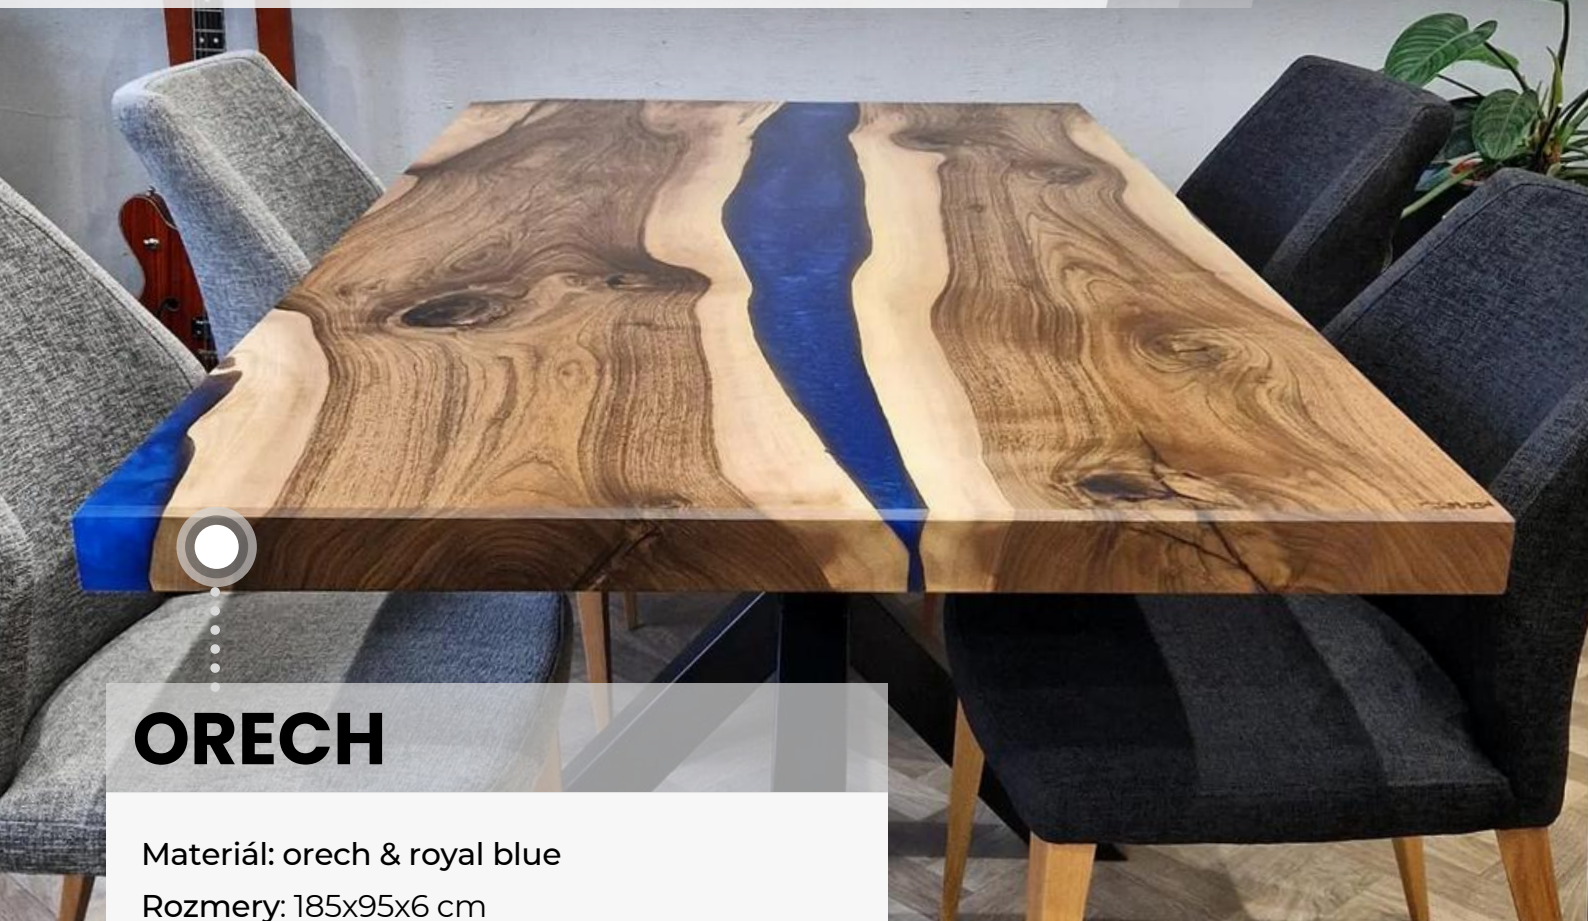

Máte jedinečnú možnosť byť medzi prvými, ktorým predstavíme naše novinky na sklade.

**PRIHLÁSIŤ
SA TERAZ**

ORECH

Materiál: orech & royal blue

Rozmery: 185x95x6 cm

Podnož: voliteľná (v cene základná)

2790 € s DPH