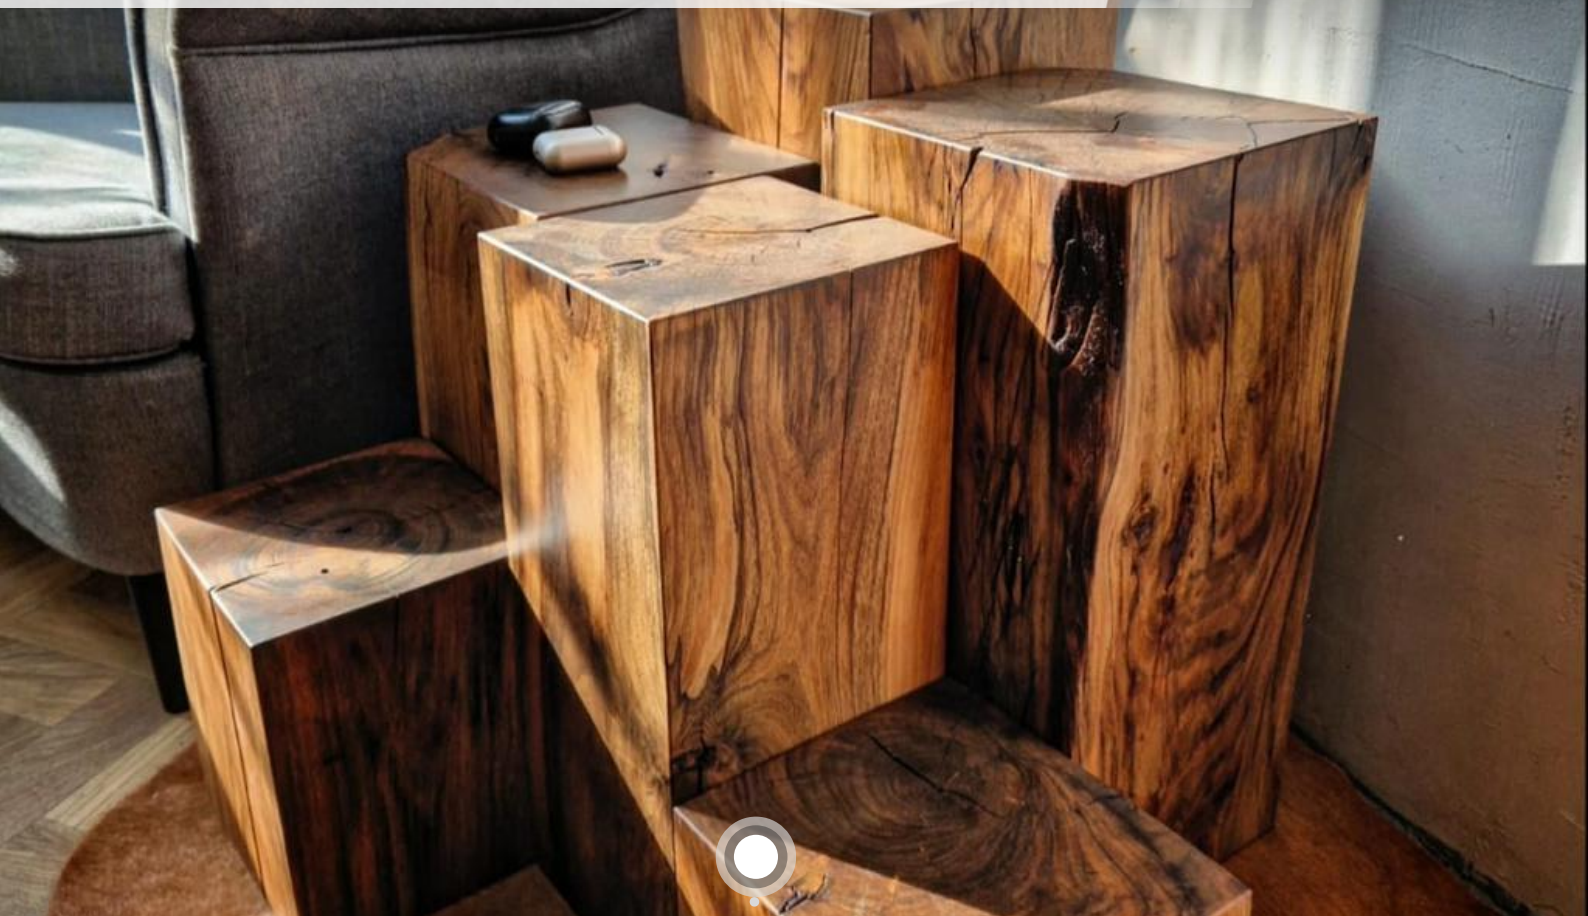

ORECH

Materiál: orech

Rozmery: variabilné (90x90x50 cm)

1190 € s DPH

ihneď k odberu

Dodanie a montáž v
rámci SR 99 € s DPH