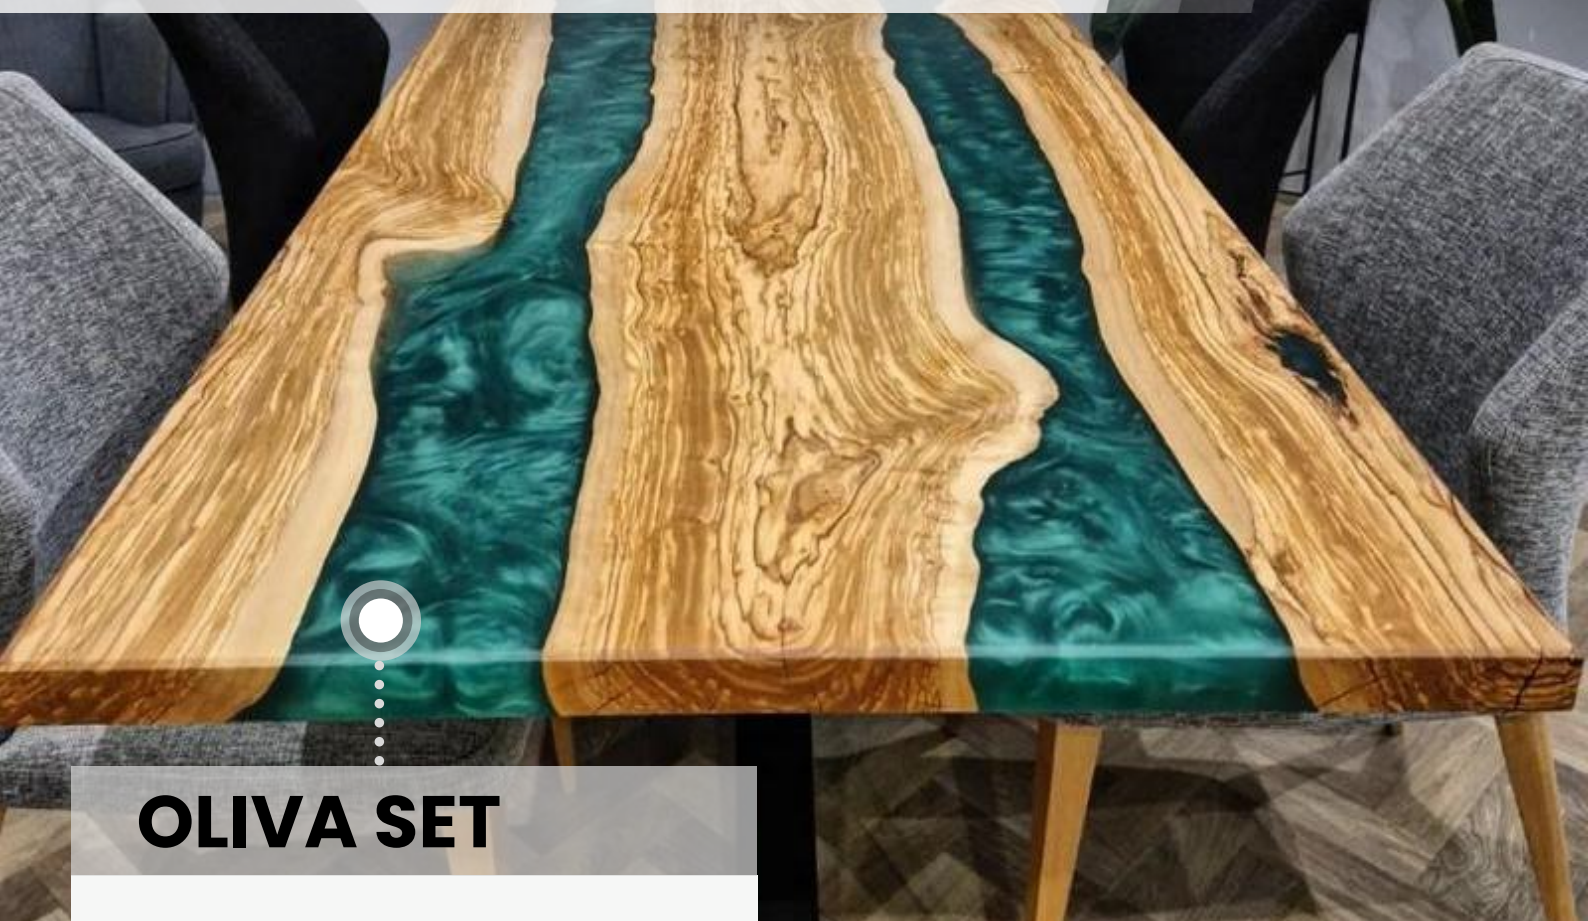

DUB

Materiál: dub z jedného kmeňa

Rozmery: 140x80x6 cm

Podnož: voliteľná (v cene základná)

1190 € s DPH

ihneď k odberu

Dodanie a montáž v rámci SR 99 € s DPH

OLIVA SET