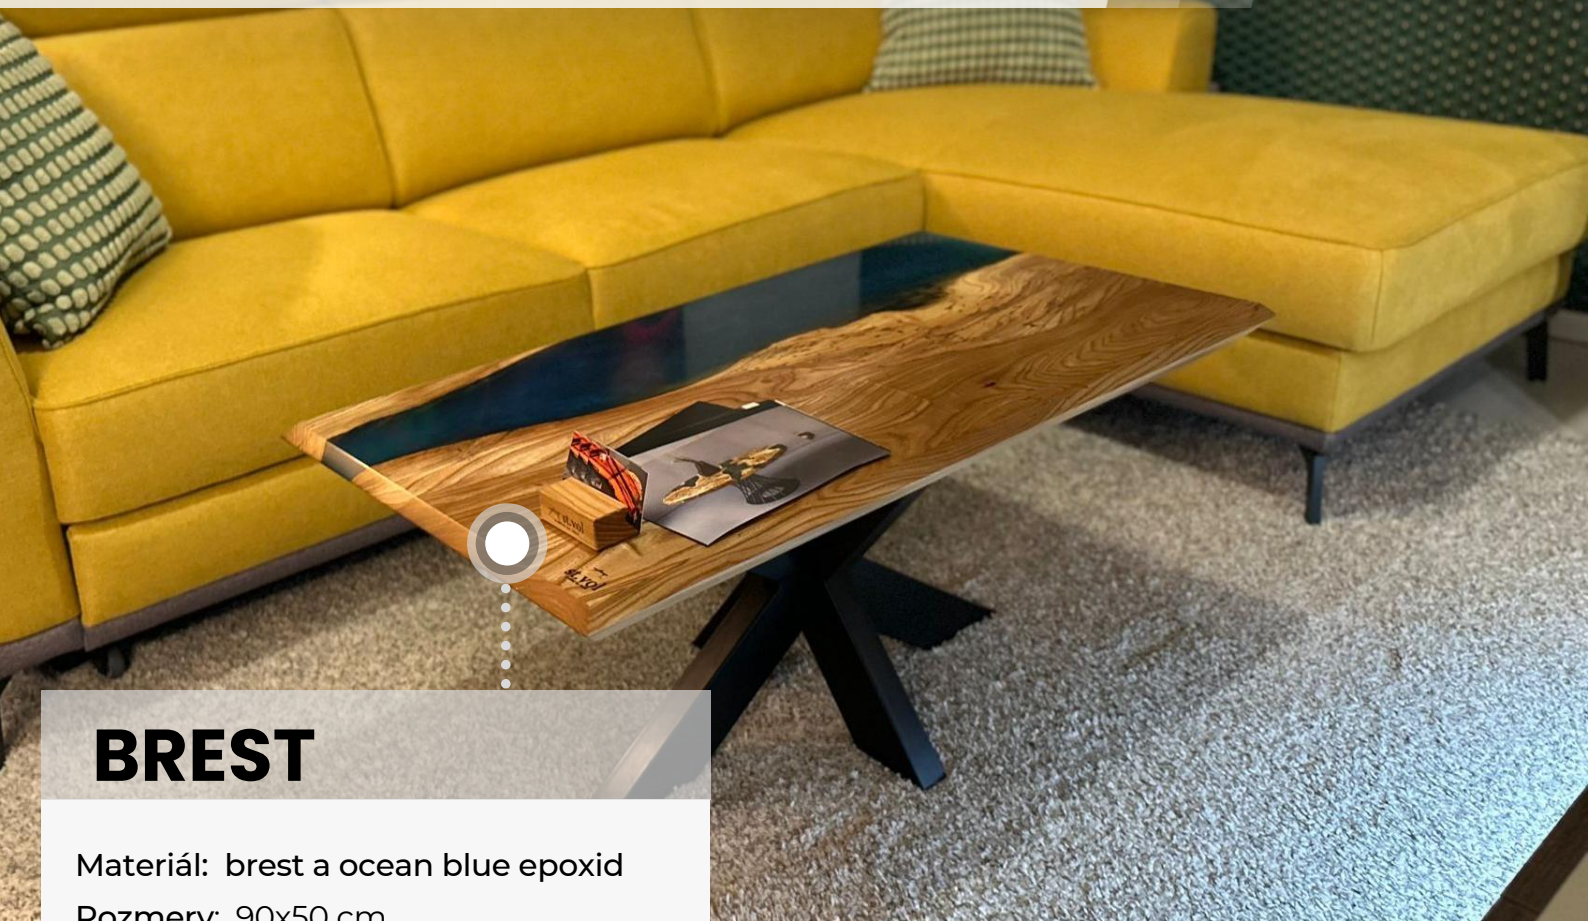

Rozmery: 115 cm

Podnož: voliteľná (v cene základná)

1490 € s DPH

ihneď k odberu

Dodanie a montáž v rámci SR 99 € s DPH

BREST

Materiál: brest a ocean blue epoxid

Rozmery: 90x50 cm