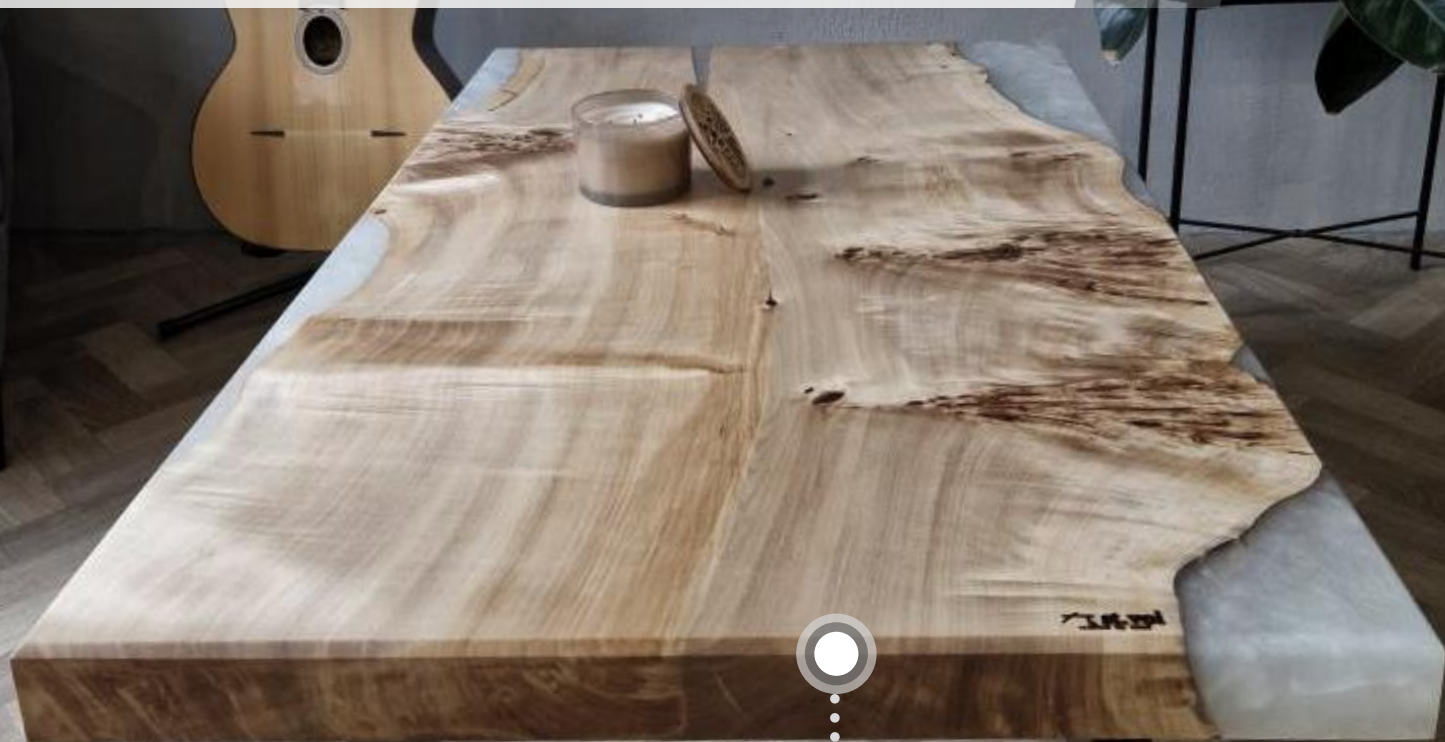

Rozmery: 75 cm

Podnož: voliteľná (v cene základná)

990 € s DPH

ihned' k odberu

Dodanie a montáž v rámci SR 99 € s DPH

OČKOVÝ TOPOĽ

Materiál: očkový topol's pearl white epoxid

Rozmery: 115x70x6 cm