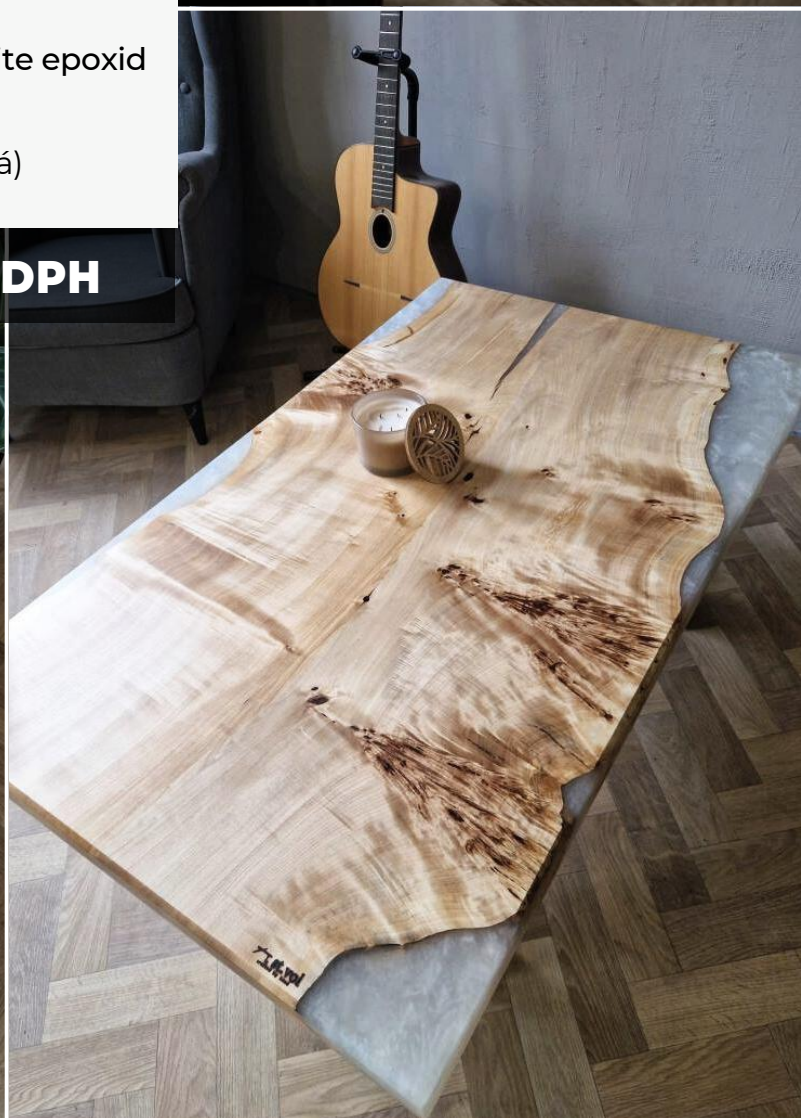

ihned' k odberu

Dodanie a montáž v rámci SR 99 € s DPH