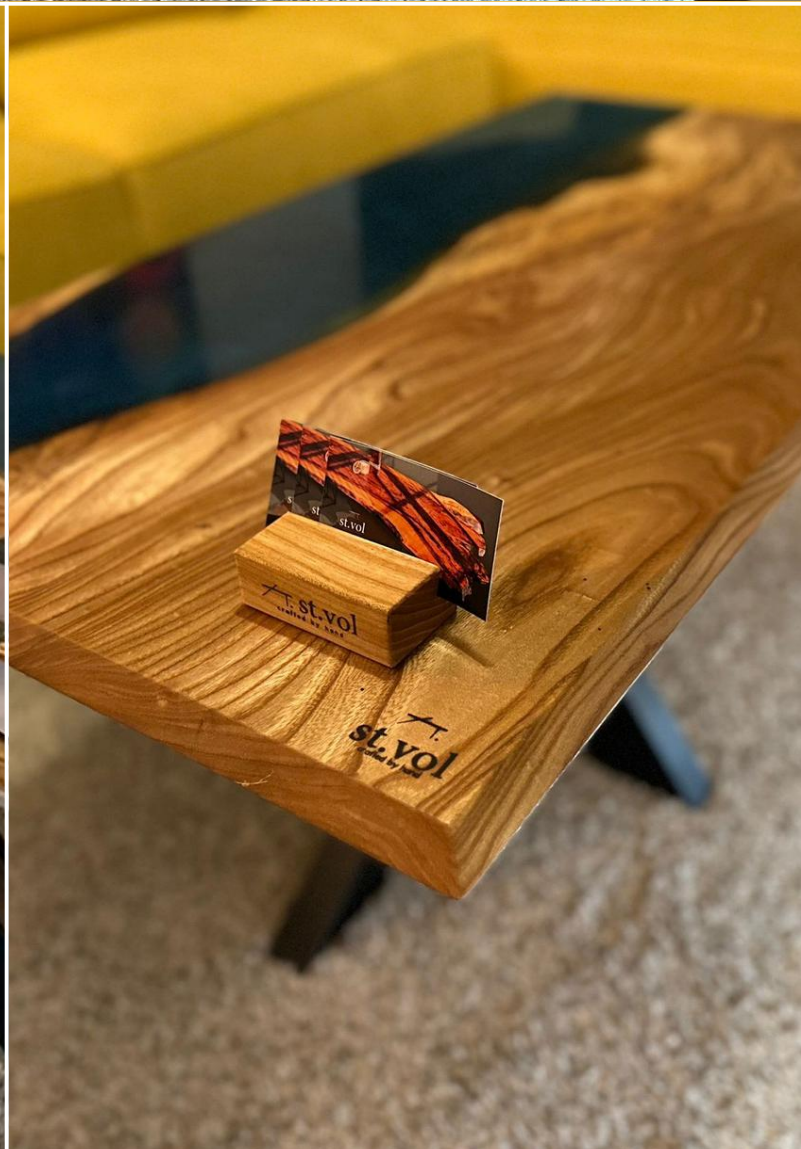

ihned' k odberu

Dodanie a montáž v rámci SR 99 € s DPH