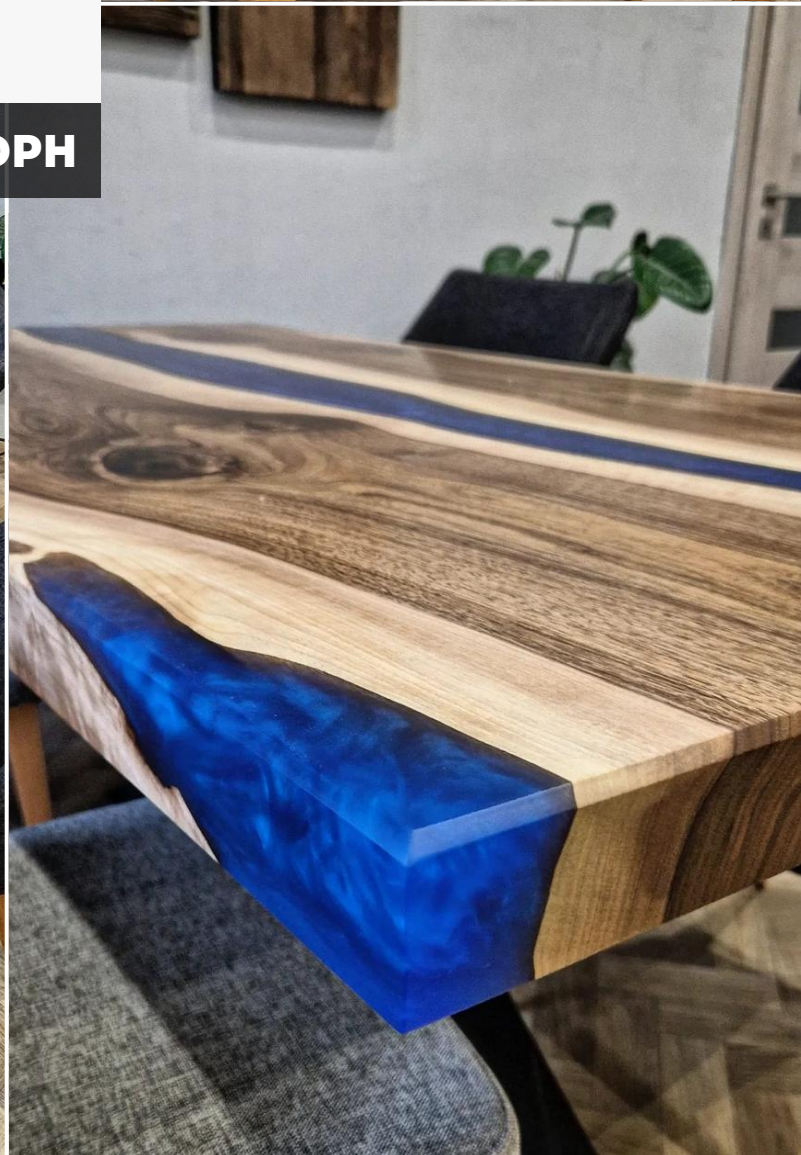

Máte jedinečnú možnosť byť medzi prvými, ktorým predstavíme naše novinky na sklade.

**PRIHLÁSIŤ
SA TERAZ**

ORECH

Materiál: orech & royal blue

Rozmery: 185x95x6 cm

Podnož: voliteľná (v cene základná)

2790 € s DPH