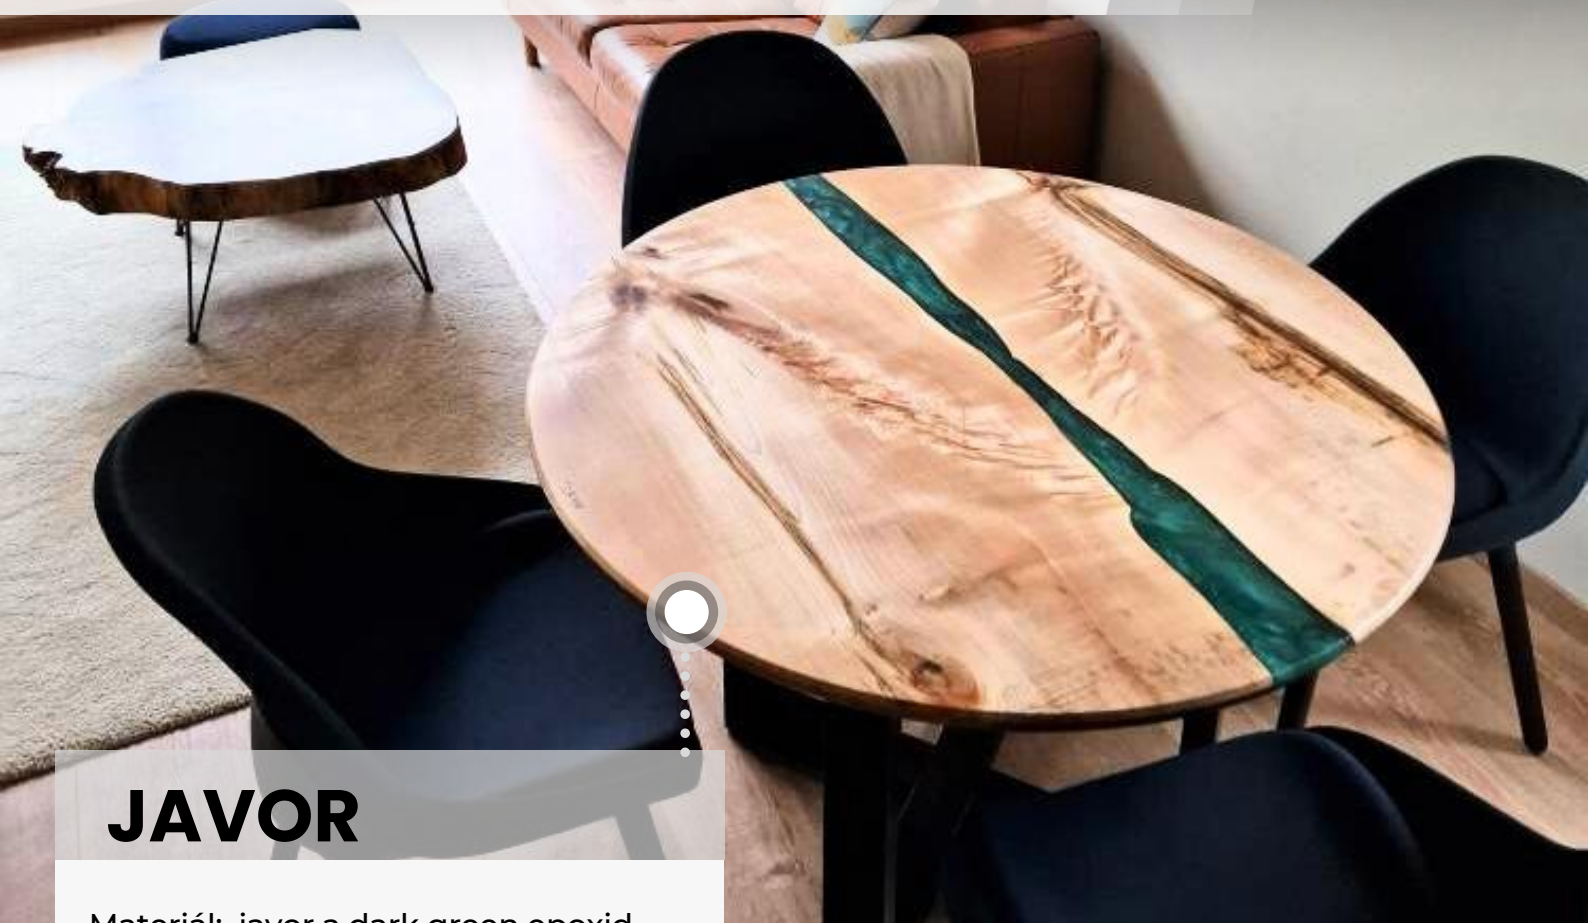

Materiál: exkluzívny očkový topol'

Rozmery: 240 cm x 90 cm

Podnož: voliteľná (v cene základná)

1990 € s DPH

ihneď k odberu

Dodanie a montáž v rámci SR 99 € s DPH

JAVOR

Materiál: javor a dark green epoxid