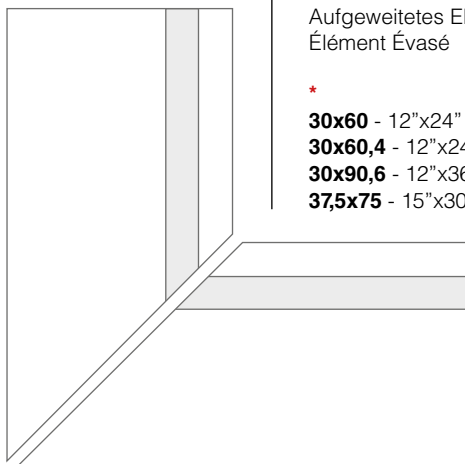

Bordo Tondo - Fully rounded edge
Runde Kante - Bord Rond

Bordo Becco - Semi-rounded edge
Eingekerbte Kante - Bord Arrondi

**DX-SX
ELEMENTO SVASATO**

Grooved Element
Aufgeweitetes Element
Élément Évasé

*

30x60 - 12"x24" ≠ 20 mm
30x60,4 - 12"x24" ≠ 20 mm
30x90,6 - 12"x36" ≠ 20 mm
37,5x75 - 15"x30" ≠ 20 mm