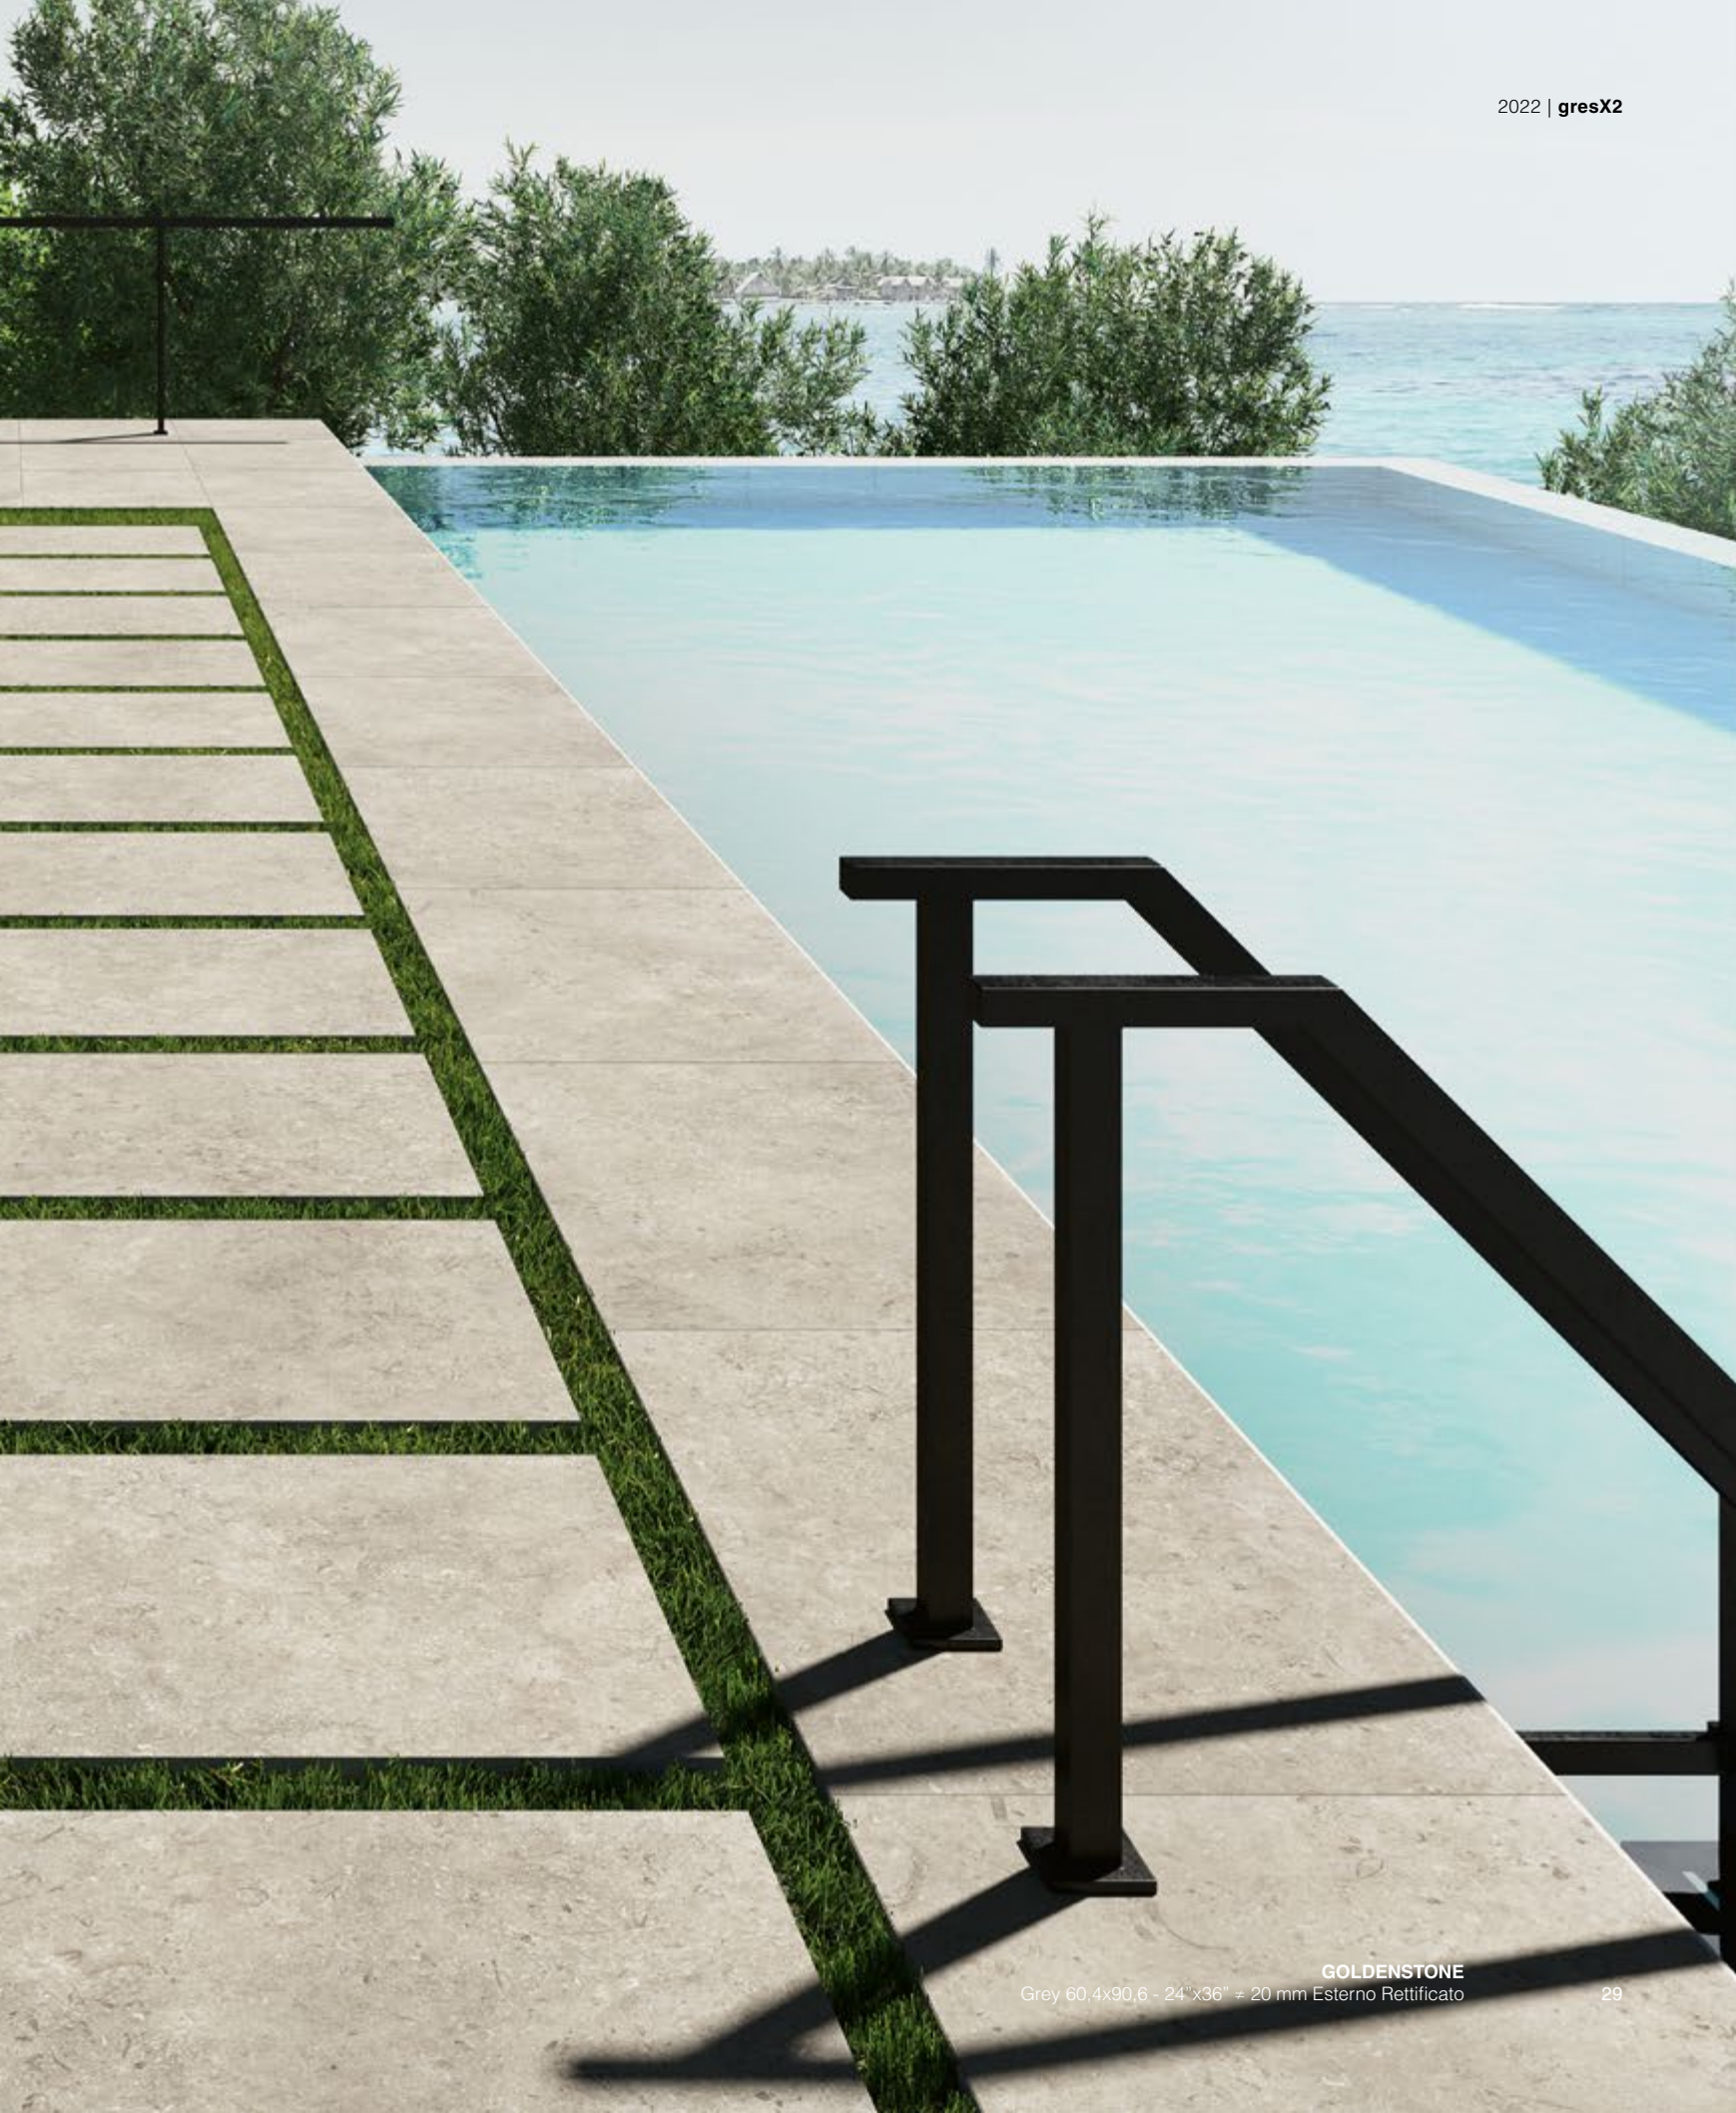

**PORFIRICA**  
Grey 60,4x90,6 - 24"x36" ± 20 mm Esterno Rettificato

**LIGNEA**  
Rovere 30,2x120,8 - 12" x 48" = 20 mm Esterno Rettificato

**LAGOS**  
Light Grey 60,4x90,6 - 24"x36"  $\approx$  20 mm Esterno Rettificato