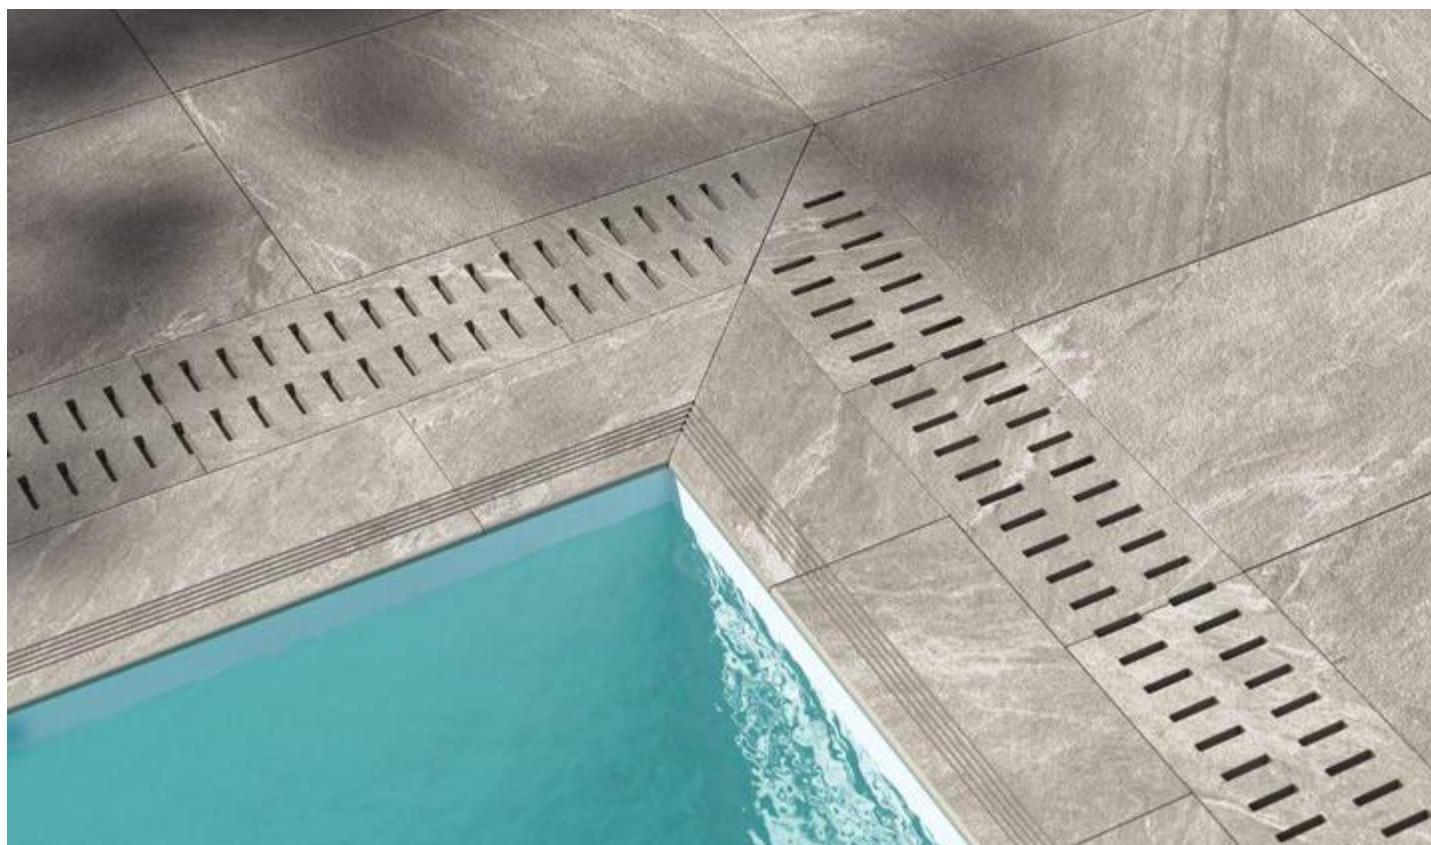

* **Formati disponibili su richiesta da definire in base al formato del fondo.** - Sizes available on request, to be defined based on the size of the base tile.
Formats disponibles sur demande à définir en fonction du format du fond. - Formate auf Anfrage erhältlich, die je nach dem Format der Grundfliese festzulegen sind.