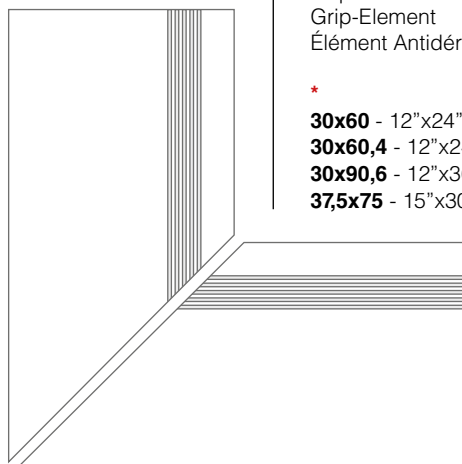

**30x60** - 12"x24" ≠ 20 mm  
**30x60,4** - 12"x24" ≠ 20 mm  
**30x90,6** - 12"x36" ≠ 20 mm  
**37,5x75** - 15"x30" ≠ 20 mm

Bordo Tondo  
Fully rounded edge  
Runde Kante  
Bord Rond

Bordo Tondo  
Fully rounded edge  
Runde Kante  
Bord Rond