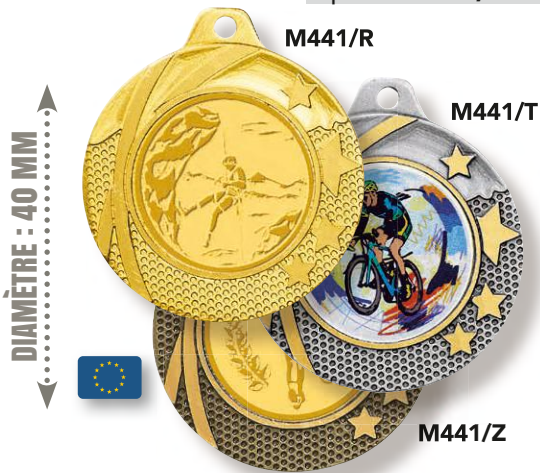

MÉDAILLES : Ø 40 mm
Centre : Ø 25 mm

L'unité 6,86 €
À partir de 10 4,90 €
À partir de 100 4,41 €