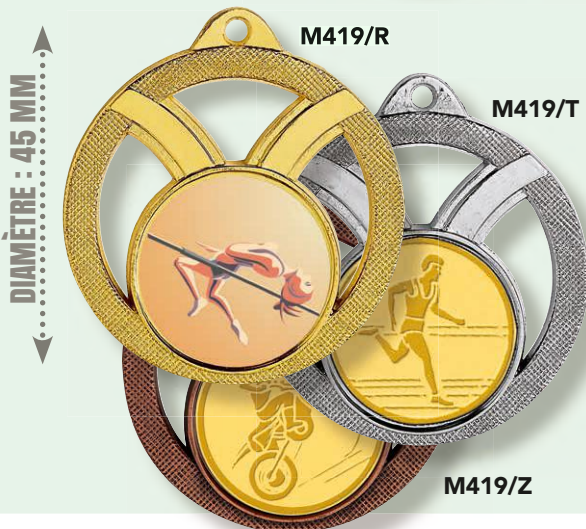

DIAMÈTRE : 50 MM

DIAMÈTRE : 50 MM

LES MÉDAILLES

MÉDAILLES PORTE-CENTRE

PRIX DÉGRESSIF
SUR RÉFÉRENCE
IDENTIQUE DANS
LA MÊME COULEUR

MÉDAILLES : Ø 45 mm
Centre : Ø 25 mm

L'unité 1,68 €
À partir de 10 1,20 €
À partir de 100 1,08 €