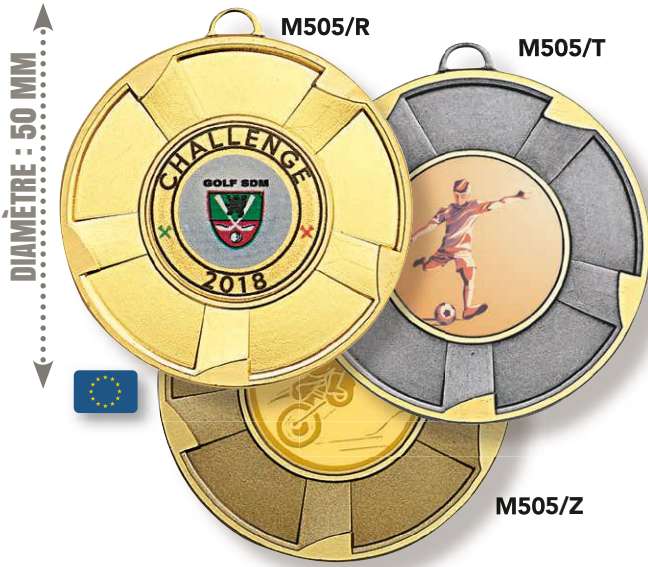

MÉDAILLES : Ø 50 mm
Centre : Ø 25 mm

L'unité 8,12 €
À partir de 10 5,80 €
À partir de 100 5,22 €