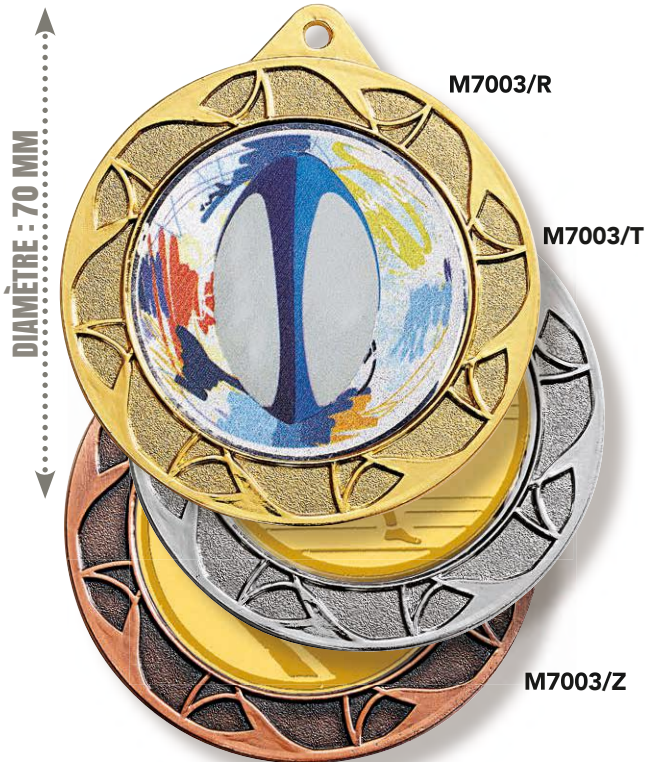

Personnalisez vos médailles avec nos centres
Pages 236 à 239

ou avec votre logo
Personnalisation page 253

MÉDAILLES : Ø 70 mm
Centre : Ø 50 mm

L'unité 3,15 €
À partir de 10 2,25 €
À partir de 50 2,03 €