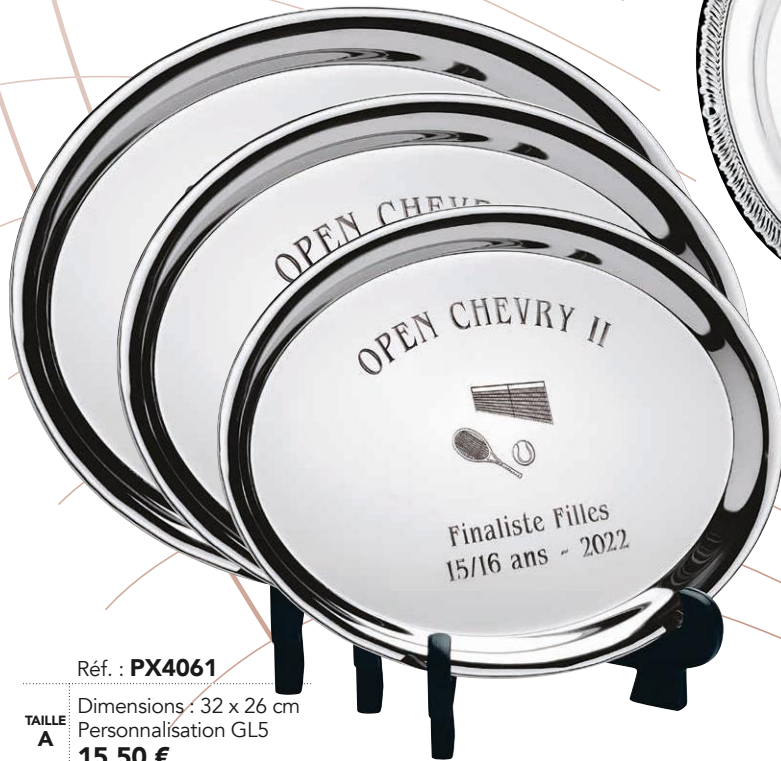

LES PLATEAUX

PLATEAUX MÉTAL

Réf. : **PX4061**

TAILLE A Dimensions : 32 x 26 cm
Personnalisation GL5
15,50 €

TAILLE B Dimensions : 29 x 22 cm
Personnalisation GL4
12,95 €

TAILLE C Dimensions : 26 x 19 cm
Personnalisation GL3
10,85 €

3 tailles