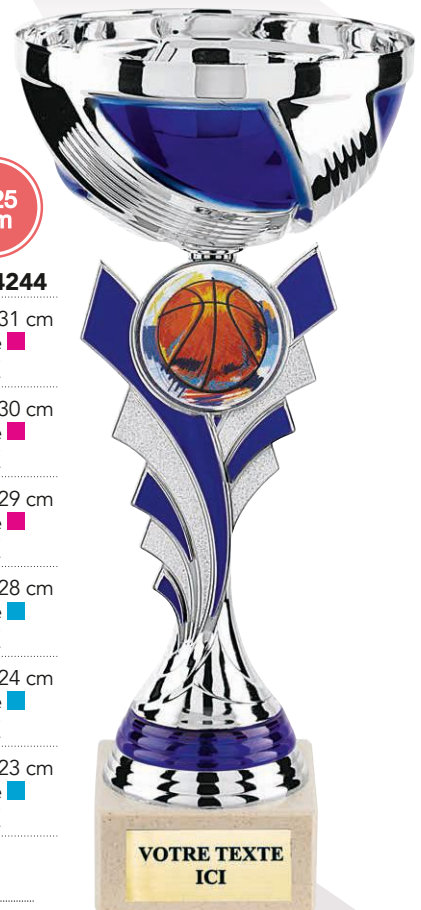

3 tailles

Réf. : **CP5237**

TAILLE A	Hauteur : 37 cm Marquage ■	16,90 €
TAILLE B	Hauteur : 35 cm Marquage ■	14,40 €
TAILLE C	Hauteur : 31 cm Marquage ■	12,05 €
TAILLE D	Hauteur : 28 cm Marquage ■	10,10 €

4 tailles

Réf. : **CP4243**

Ø 50 mm	Ø 25 mm	
TAILLE A	Hauteur : 31 cm Marquage ■	16,60 €
TAILLE B	Hauteur : 30 cm Marquage ■	14,80 €
TAILLE C	Hauteur : 29 cm Marquage ■	14,05 €
TAILLE D	Hauteur : 28 cm Marquage ■	13,40 €
TAILLE E	Hauteur : 24 cm Marquage ■	11,25 €
TAILLE F	Hauteur : 23 cm Marquage ■	10,85 €

6 tailles

Réf. : **CP4244**

Ø 50 mm	Ø 25 mm	
TAILLE A	Hauteur : 31 cm Marquage ■	16,60 €
TAILLE B	Hauteur : 30 cm Marquage ■	14,80 €
TAILLE C	Hauteur : 29 cm Marquage ■	14,05 €
TAILLE D	Hauteur : 28 cm Marquage ■	13,40 €
TAILLE E	Hauteur : 24 cm Marquage ■	11,25 €
TAILLE F	Hauteur : 23 cm Marquage ■	10,85 €