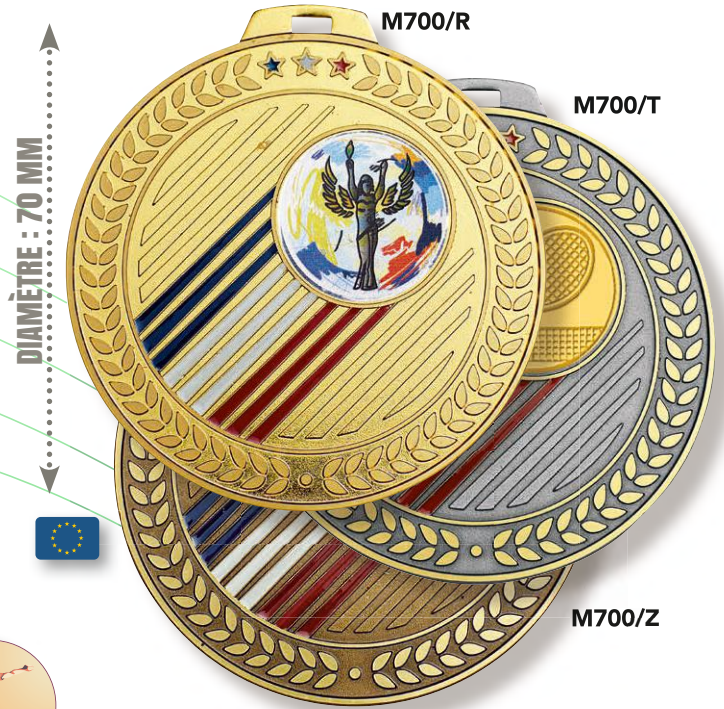

MÉDAILLES
ÉMAILLÉES : Ø 70 mm
Centre : Ø 25 mm

L'unité 19,46 €
À partir de 10 13,90 €
À partir de 50 12,51 €