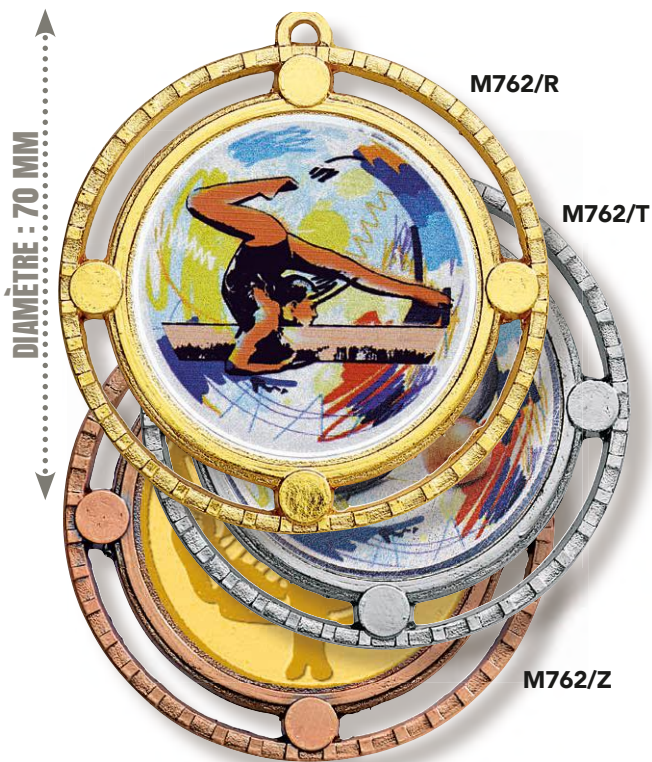

Personnalisez vos médailles avec nos centres
Pages 236 à 239

ou avec votre logo
Personnalisation page 253

MÉDAILLES : Ø 70 mm
Centre : Ø 50 mm

L'unité 3,15 €
À partir de 10 2,25 €
À partir de 50 2,03 €