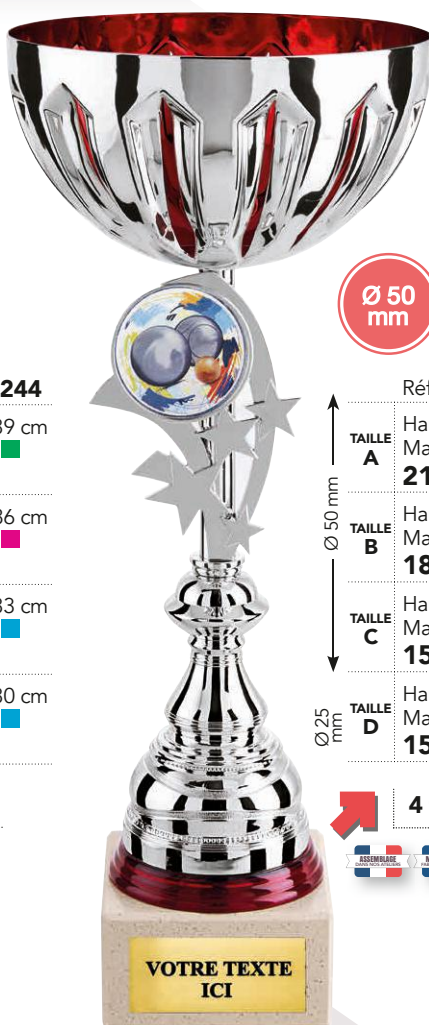

Ø 25 mm

Réf. : CP5243

TAILLE A	Hauteur : 39 cm Marquage ■
TAILLE B	Hauteur : 38 cm Marquage ■
TAILLE C	Hauteur : 35 cm Marquage ■
TAILLE D	Hauteur : 32 cm Marquage ■
TAILLE E	Hauteur : 31 cm Marquage ■
TAILLE F	Hauteur : 29 cm Marquage ■
TAILLE G	Hauteur : 26 cm Marquage ■
TAILLE H	Hauteur : 24 cm Marquage ■

8 tailles

Réf. : CP5244

TAILLE A	Hauteur : 39 cm Marquage ■
TAILLE B	Hauteur : 36 cm Marquage ■
TAILLE C	Hauteur : 33 cm Marquage ■
TAILLE D	Hauteur : 30 cm Marquage ■

4 tailles

Ø 50 mm

Ø 25 mm

Réf. : CP5245

TAILLE A	Hauteur : 38 cm Marquage ■
TAILLE B	Hauteur : 35 cm Marquage ■
TAILLE C	Hauteur : 33 cm Marquage ■
TAILLE D	Hauteur : 31 cm Marquage ■

4 tailles

Personnalisez vos trophées avec nos centres
Pages 236 à 239