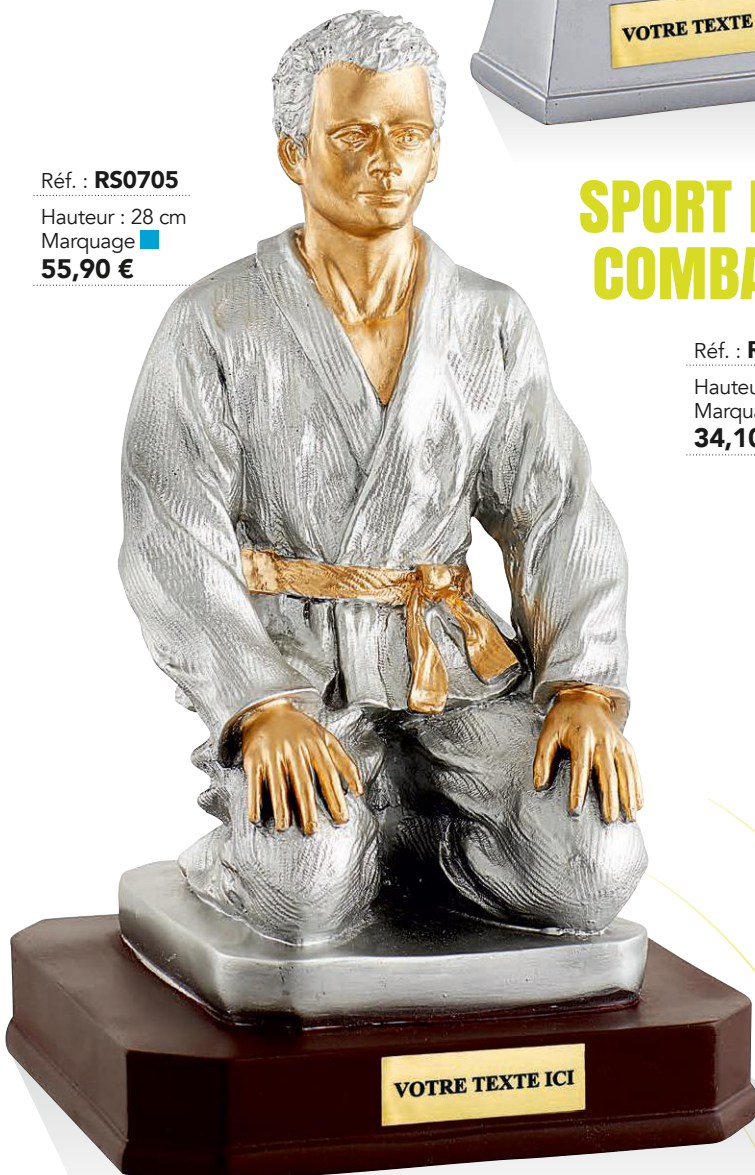

3,95 €

BOXE

Réf. : **RS0705**

Hauteur : 28 cm

Marquage ■

55,90 €

SPORT DE COMBAT

Réf. : **RS0781**