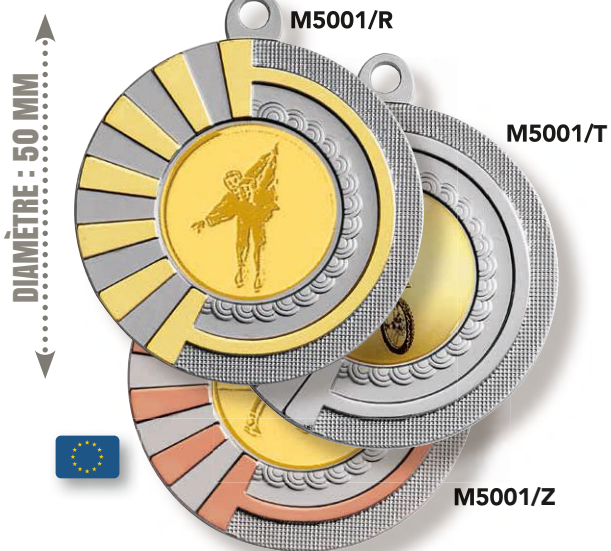

MÉDAILLES : Ø 50 mm
Centre : Ø 25 mm

L'unité 2,24 €

À partir de 10 1,60 €

À partir de 100 1,44 €