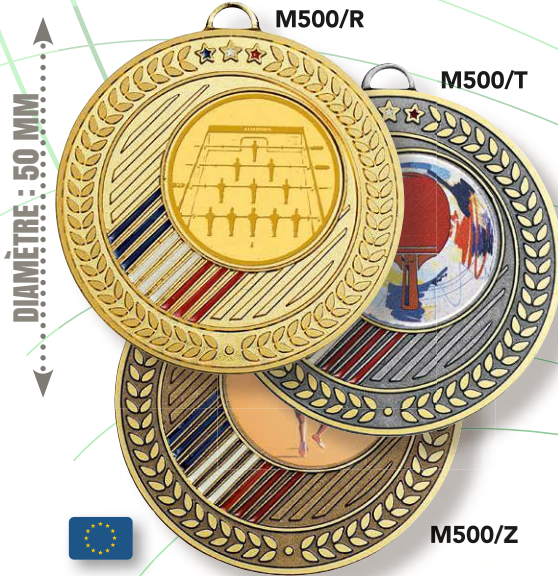

LES MÉDAILLES

MÉDAILLES PORTE-CENTRE

QUALITÉ
SUPÉRIEURE
LAITON

PRIX DÉGRESSIF
SUR RÉFÉRENCE
IDENTIQUE DANS
LA MÊME COULEUR

MÉDAILLES
ÉMAILLÉES : Ø 50 mm
Centre : Ø 25 mm

L'unité 13,16 €
À partir de 10 9,40 €
À partir de 100 8,46 €