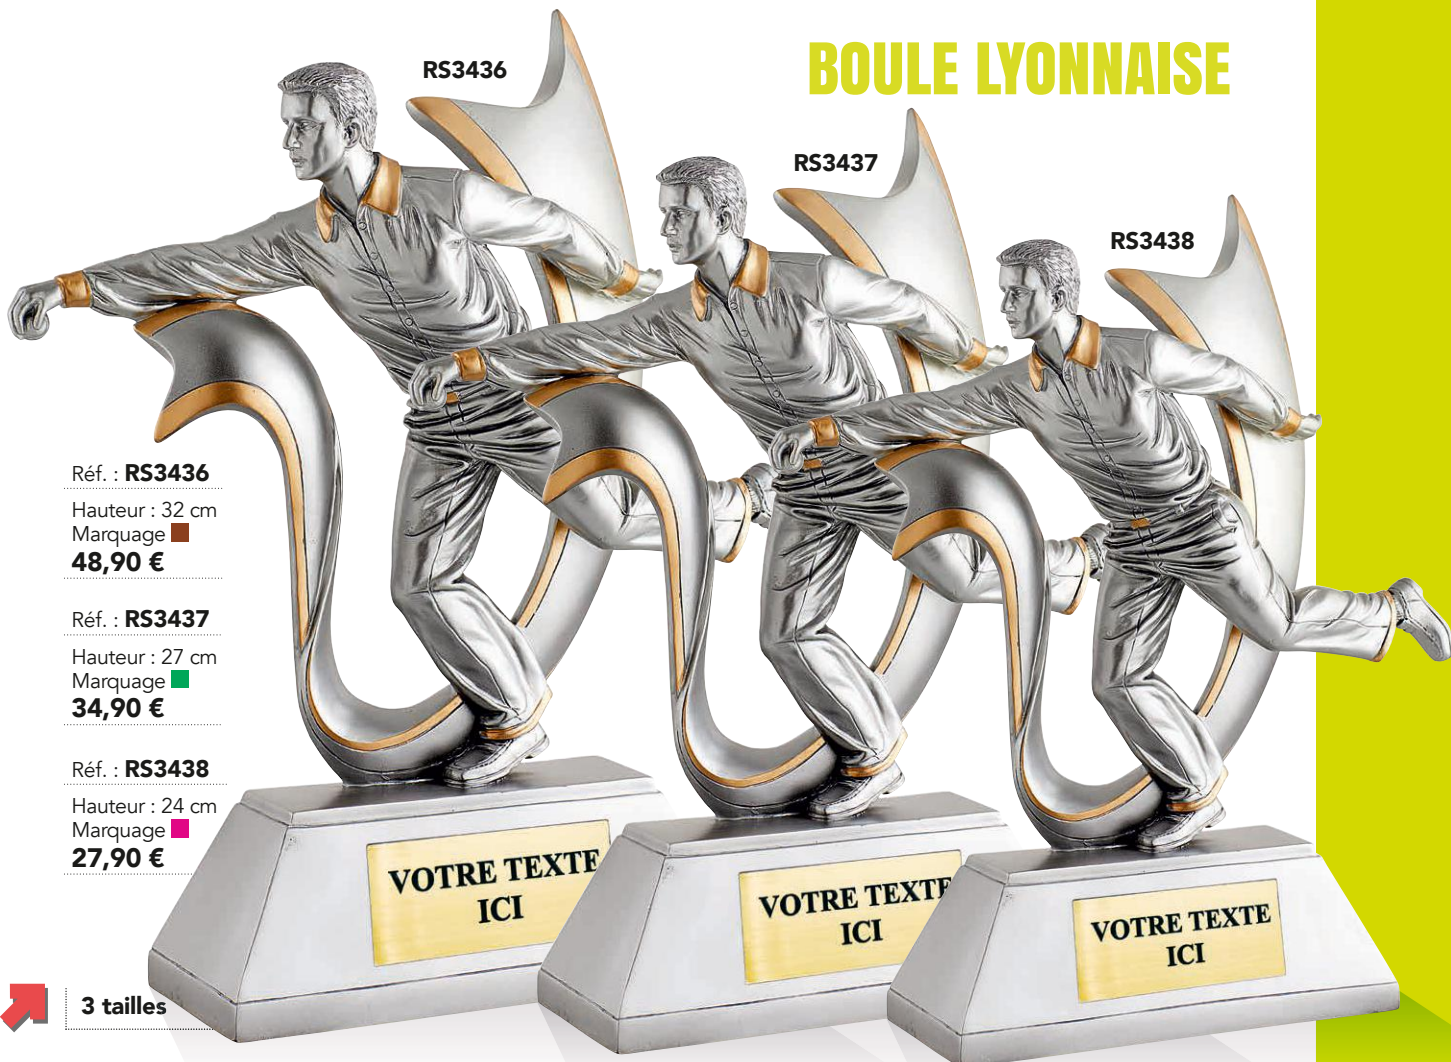

BOULE LYONNAISE

Réf. : **RS3436**

Hauteur : 32 cm
Marquage ■
48,90 €

Réf. : **RS3437**

Hauteur : 27 cm
Marquage ■
34,90 €

Réf. : **RS3438**

Hauteur : 24 cm
Marquage ■
27,90 €

3 tailles