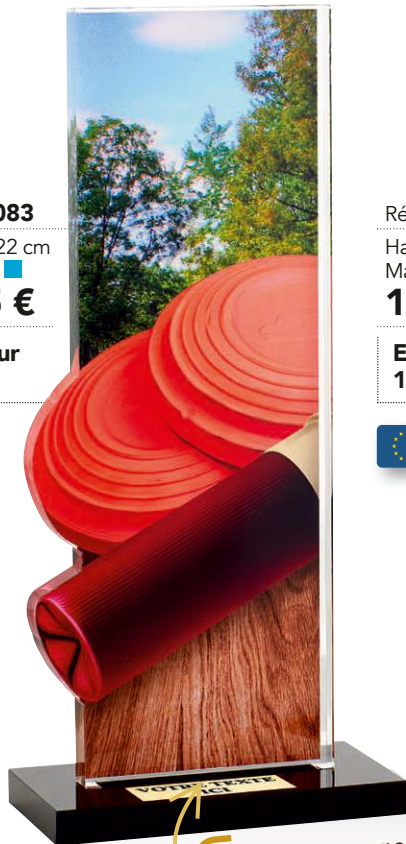

Epaisseur
10 mm

PERSONNALISATION
DU TROPHÉE

Réf. : **PN086**
Hauteur : 22 cm
Marquage 
15,35 €

Epaisseur
10 mm

Réf. : **PN083**

Hauteur : 22 cm
Marquage 

15,35 €

**Epaisseur
10 mm**