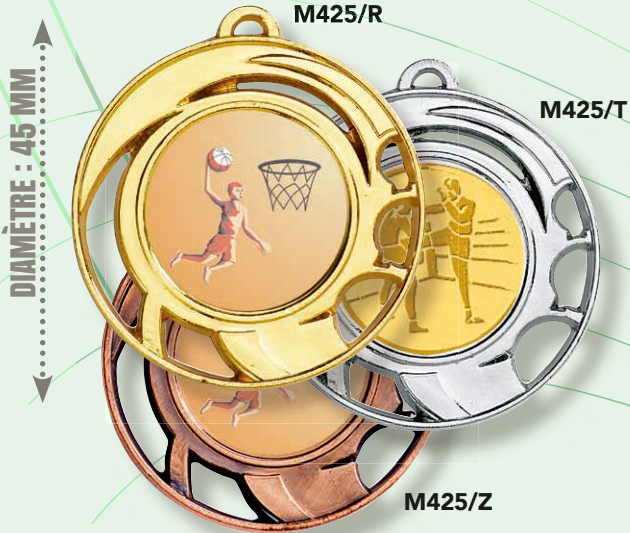

DIAMÈTRE : 50 MM

DIAMÈTRE : 50 MM

LES MÉDAILLES

MÉDAILLES PORTE-CENTRE

PRIX DÉGRESSIF
SUR RÉFÉRENCE
IDENTIQUE DANS
LA MÊME COULEUR

MÉDAILLES : Ø 45 mm
Centre : Ø 25 mm

L'unité 1,68 €
À partir de 10 1,20 €
À partir de 100 1,08 €