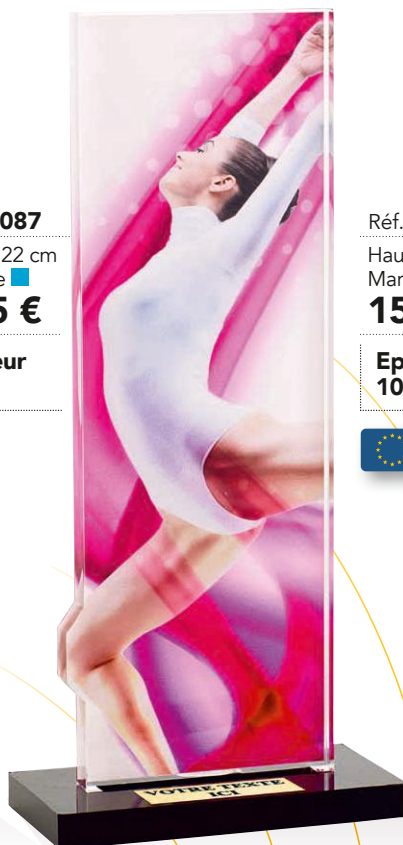

Réf. : **PN087**

Hauteur : 22 cm
Marquage

15,35 €

**Epaisseur
10 mm**