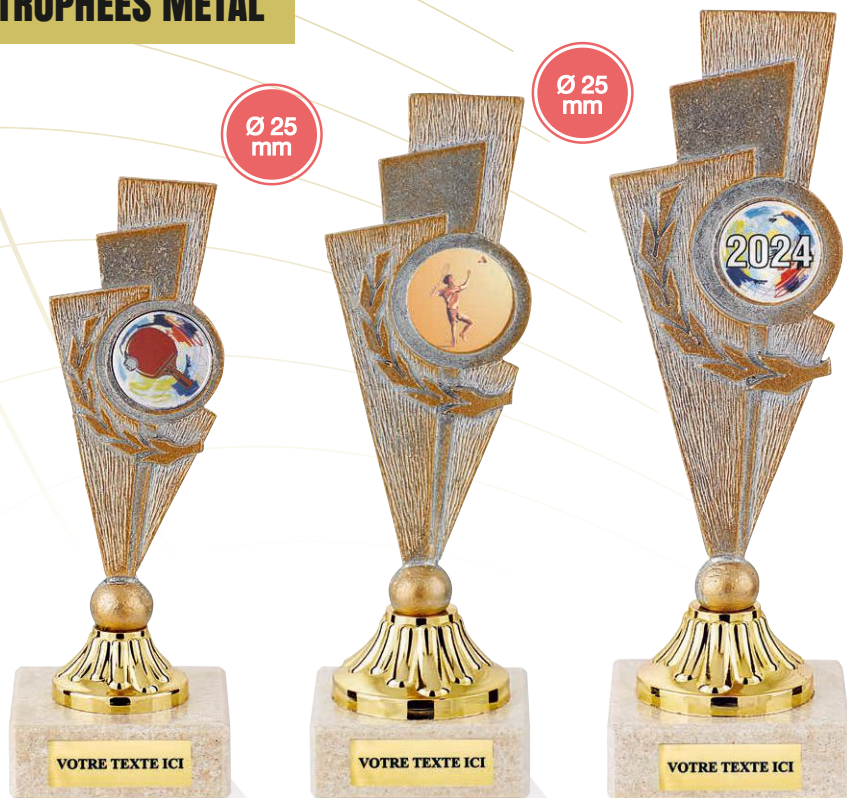

LES PETITS TROPHÉES

PETITS TROPHÉES MÉTAL

Ø 25 mm

Ø 25 mm

Ø 25 mm

Réf. : **TM4714**

TAILLE **A** Hauteur : 19 cm
Marquage
15,75 €

TAILLE **B** Hauteur : 17 cm
Marquage
14,40 €

TAILLE **C** Hauteur : 15 cm
Marquage
13,60 €

3 tailles

Personnalisez vos trophées avec nos centres
Pages 236 à 239

ou avec votre logo
Personnalisation page 253