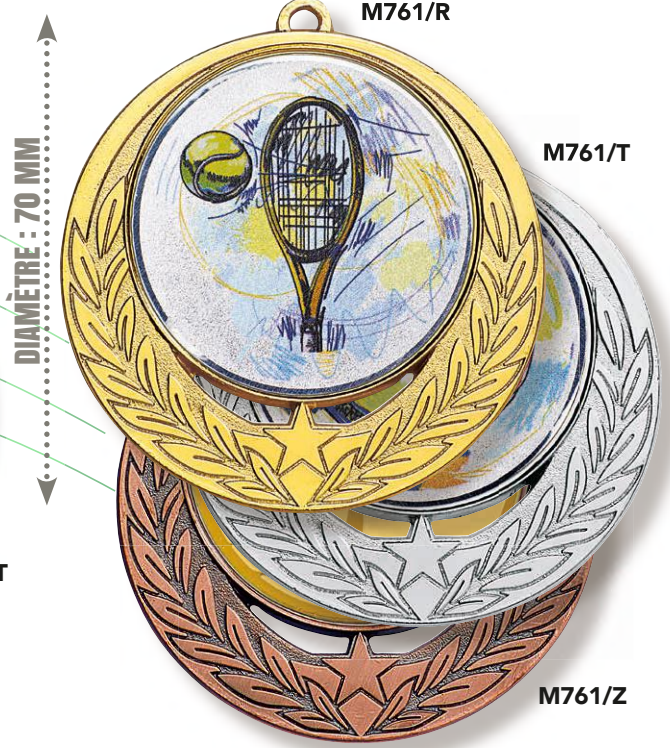

LES MÉDAILLES

MÉDAILLES PORTE-CENTRE

PRIX DÉGRESSIF
SUR RÉFÉRENCE
IDENTIQUE DANS
LA MÊME COULEUR

MÉDAILLES : Ø 70 mm   L'unité   3,15 €
Centre : Ø 50 mm   À partir de 10   2,25 €
À partir de 50   2,03 €