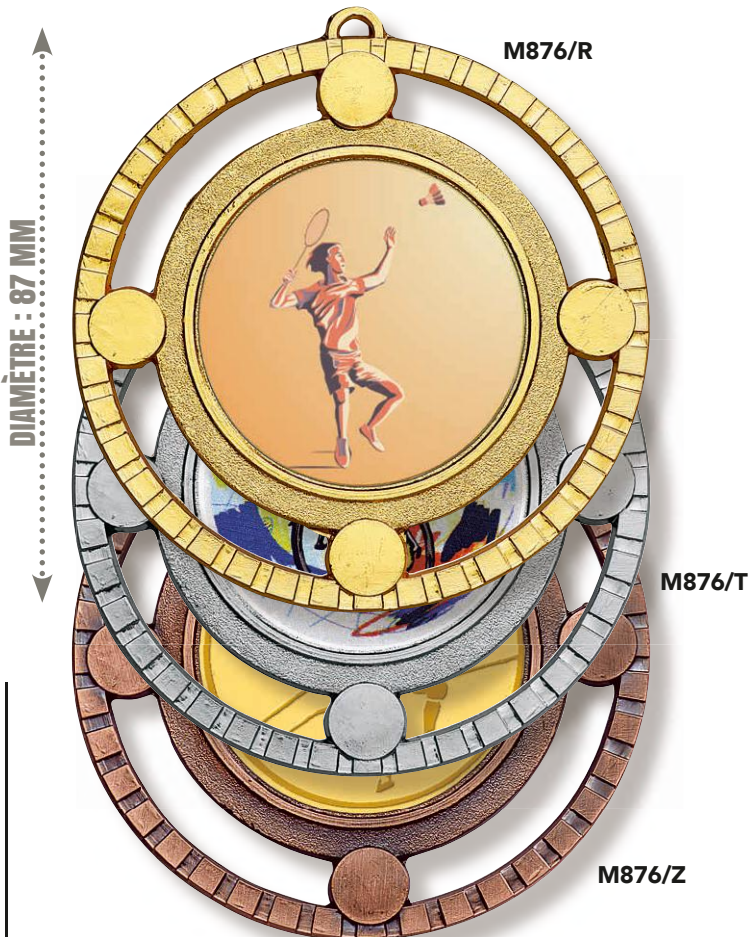

MÉDAILLES : Ø 87 mm
Centre : Ø 50 mm

L'unité 6,23 €
À partir de 10 4,45 €
À partir de 50 4,01 €