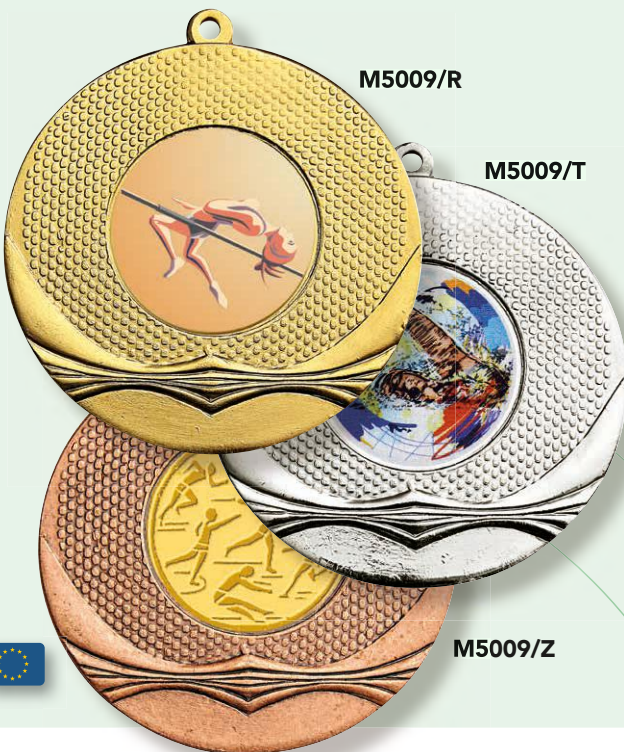

DIAMÈTRE : 45 MM

MÉDAILLES : Ø 50 mm
Centre : Ø 25 mm

L'unité **1,26 €**
À partir de 10 **0,90 €**
À partir de 100 **0,81 €**

DIAMÈTRE : 50 MM

DIAMÈTRE : 50 MM

DIAMÈTRE : 50 MM

LES MÉDAILLES

COLLECTION 2