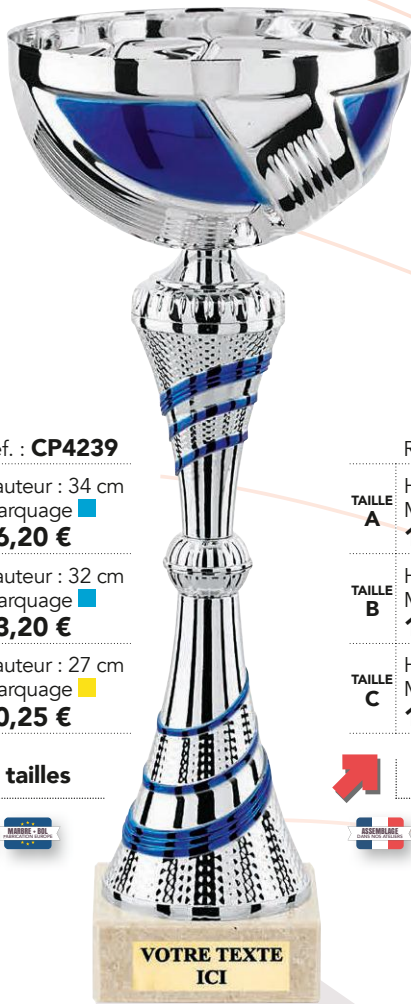

TAILLE B Hauteur : 25 cm
Marquage ■ 10,85 €

TAILLE C Hauteur : 21 cm
Marquage ■ 9,25 €

3 tailles

VOTRE TEXTE
ICI

Réf. : CP5232

TAILLE A Hauteur : 29 cm
Marquage ■ 13,70 €

TAILLE B Hauteur : 26 cm
Marquage ■ 11,40 €

TAILLE C Hauteur : 22 cm
Marquage ■ 8,95 €

3 tailles

VOTRE TEXTE
ICI

Ø 25 mm

Réf. : CP5233

TAILLE A Hauteur : 27 cm
Marquage ■ 14,65 €

TAILLE B Hauteur : 24 cm
Marquage ■ 11,20 €

TAILLE C Hauteur : 22 cm
Marquage ■ 8,80 €

3 tailles

VOTRE TEXTE
ICI

Réf. : **CP4239**

TAILLE A	Hauteur : 34 cm	Marquage ■
	16,20 €	
TAILLE B	Hauteur : 32 cm	Marquage ■
	13,20 €	
TAILLE C	Hauteur : 27 cm	Marquage ■
	10,25 €	

3 tailles

VOTRE TEXTE
ICI