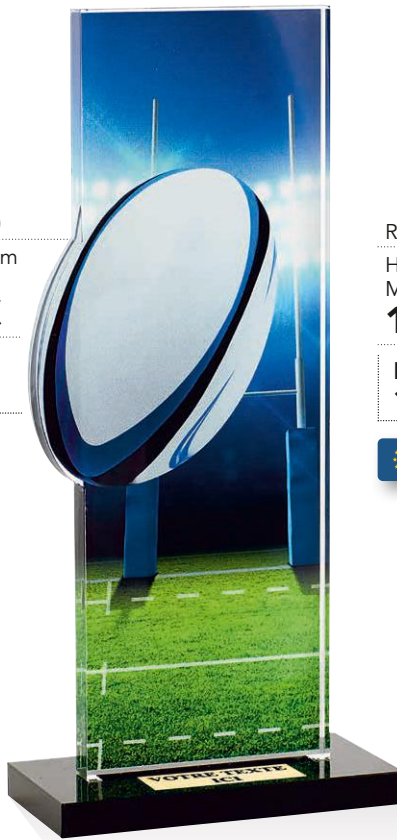

Réf. : **PN090**
Hauteur : 22 cm
Marquage ■
15,35 €

Epaisseur
10 mm