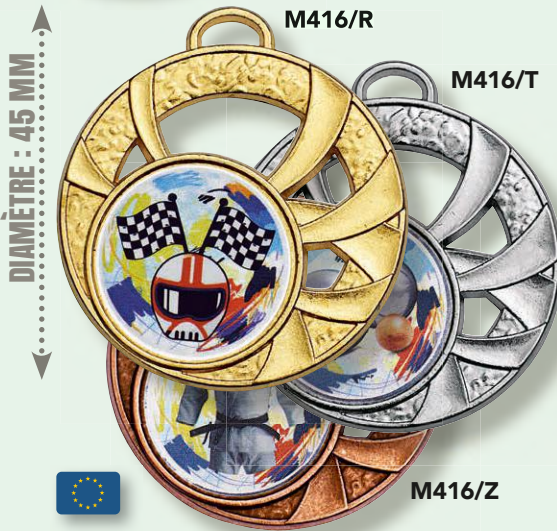

DIAMÈTRE : 50 MM

DIAMÈTRE : 50 MM

LES MÉDAILLES

MÉDAILLES PORTE-CENTRE

PRIX DÉGRESSIF
SUR RÉFÉRENCE
IDENTIQUE DANS
LA MÊME COULEUR

MÉDAILLES : Ø 45 mm
Centre : Ø 25 mm

L'unité 1,68 €
À partir de 10 1,20 €
À partir de 100 1,08 €