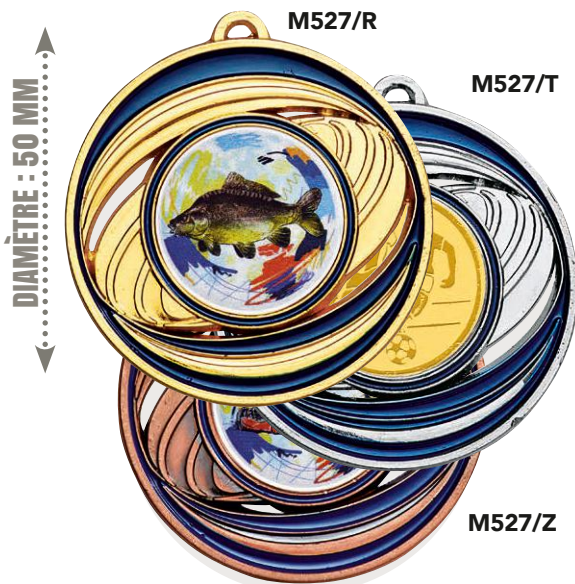

L'unité 2,24 €

À partir de 10 1,60 €

À partir de 100 1,44 €

MÉDAILLES émailées : Ø 70 mm
Centre : Ø 50 mm

L'unité 3,43 €

À partir de 10 2,45 €

À partir de 50 2,21 €

COLLECTION 2024