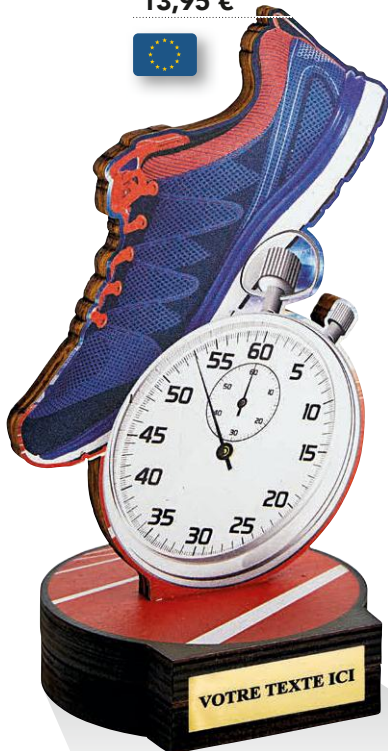

RUNNING

Réf. : **TB5049**

Hauteur : 20 cm

Marquage ■

13,95 €