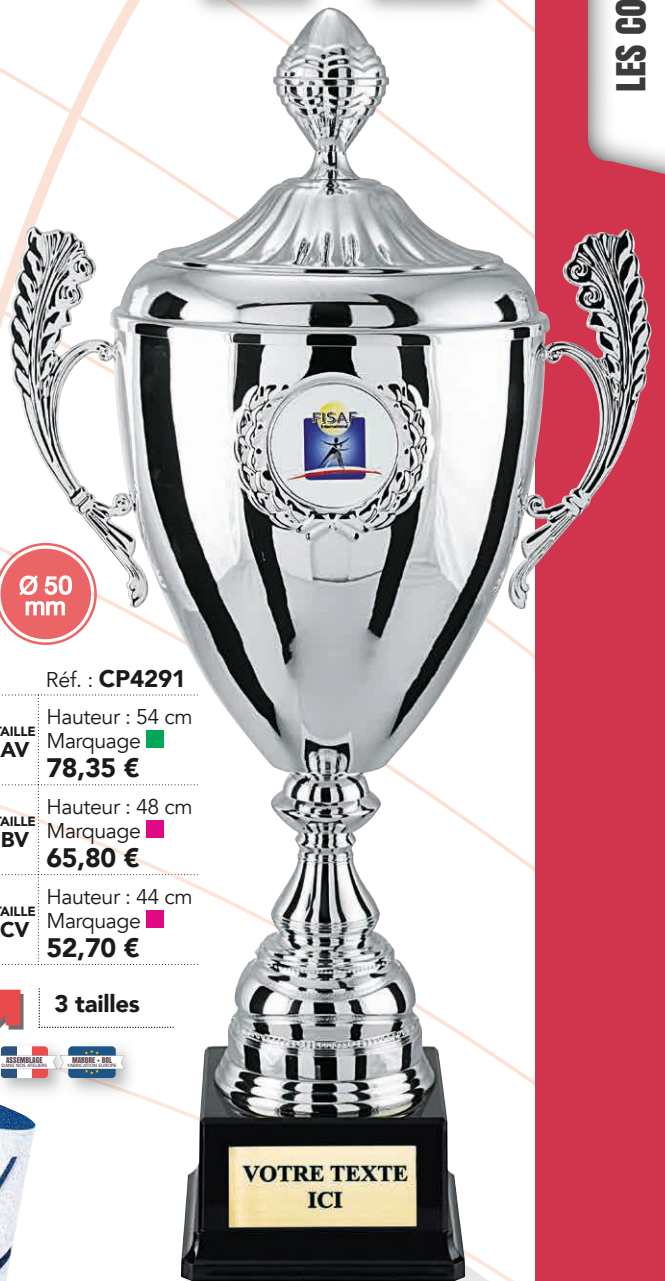

Ø 50 mm

Réf. : CP4291

TAILLE AV	Hauteur : 54 cm	Marquage ■
	78,35 €	
TAILLE BV	Hauteur : 48 cm	Marquage ■
	65,80 €	
TAILLE CV	Hauteur : 44 cm	Marquage ■
	52,70 €	

3 tailles

VOTRE TEXTE ICI

Personnalisez vos trophées avec nos centres

Pages 236 à 239

ou avec votre logo

Personnalisation page 253