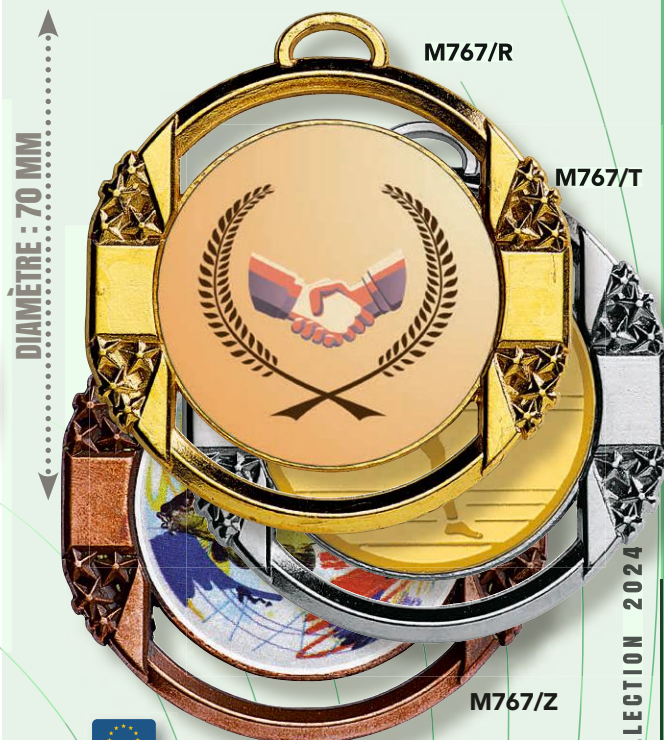

MÉDAILLES : Ø 70 mm
Centre : Ø 50 mm

L'unité 3,43 €
À partir de 10 2,45 €
À partir de 50 2,21 €