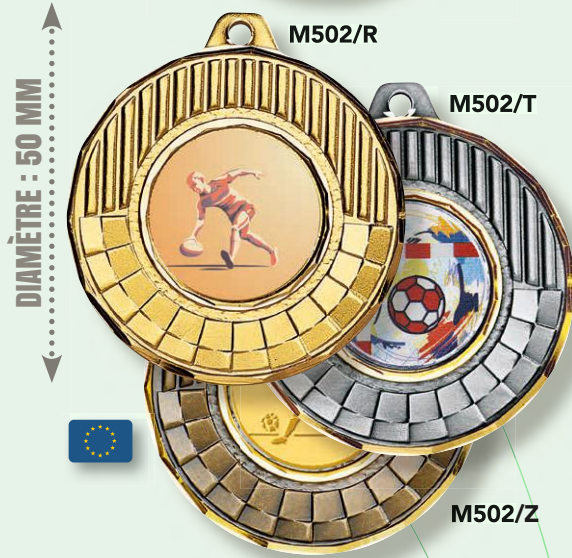

QUALITÉ SUPÉRIEURE LAITON

MÉDAILLES : Ø 70 mm
Centre : Ø 25 mm

L'unité 23,10 €
À partir de 10 16,50 €
À partir de 50 14,85 €

ARGENT UNIQUEMENT

DIAMÈTRE : 70 MM

COLLECTION 2024

LES MÉDAILLES

LES MÉDAILLES