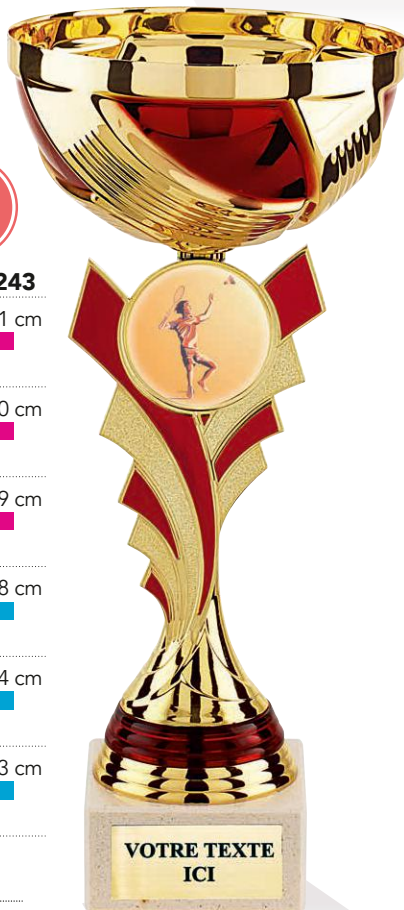

3 tailles

VOTRE TEXTE
ICI

Réf. : **CP5236**

TAILLE A	Hauteur : 37 cm	Marquage ■
	15,90 €	
TAILLE B	Hauteur : 33 cm	Marquage ■
	12,70 €	
TAILLE C	Hauteur : 30 cm	Marquage ■
	10,80 €	
TAILLE D	Hauteur : 28 cm	Marquage ■
	9,85 €	

4 tailles

VOTRE TEXTE
ICI

LES COUPES

COUPES CLASSIQUES

Personnalisez
vos trophées avec
nos centres
Pages 236 à 239

ou avec votre logo
Personnalisation page 253

Réf. : **CP4242**

TAILLE A	Hauteur : 30 cm Marquage ■	16,60 €
TAILLE B	Hauteur : 26 cm Marquage ■	11,80 €
TAILLE C	Hauteur : 22 cm Marquage ■	9,10 €

3 tailles

Réf. : **CP5237**

TAILLE A	Hauteur : 37 cm Marquage ■	16,90 €
TAILLE B	Hauteur : 35 cm Marquage ■	14,40 €
TAILLE C	Hauteur : 31 cm Marquage ■	12,05 €
TAILLE D	Hauteur : 28 cm Marquage ■	10,10 €

4 tailles

Réf. : **CP4243**

Ø 50 mm	Ø 25 mm	
TAILLE A	Hauteur : 31 cm Marquage ■	16,60 €
TAILLE B	Hauteur : 30 cm Marquage ■	14,80 €
TAILLE C	Hauteur : 29 cm Marquage ■	14,05 €
TAILLE D	Hauteur : 28 cm Marquage ■	13,40 €
TAILLE E	Hauteur : 24 cm Marquage ■	11,25 €
TAILLE F	Hauteur : 23 cm Marquage ■	10,85 €