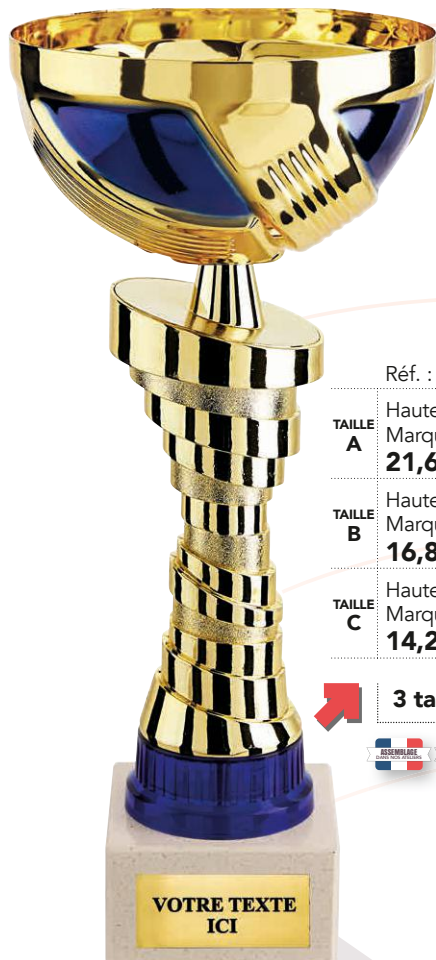

ou avec votre logo
Personnalisation page 253

Réf. : **CP4260**

TAILLE A Hauteur : 37 cm
Marquage ■ **22,90 €**

TAILLE B Hauteur : 34 cm
Marquage ■ **20,30 €**

TAILLE C Hauteur : 30 cm
Marquage ■ **16,50 €**

3 tailles

Réf. : **CP4261**

TAILLE A Hauteur : 37 cm
Marquage ■ **22,90 €**

TAILLE B Hauteur : 34 cm
Marquage ■ **20,30 €**

TAILLE C Hauteur : 30 cm
Marquage ■ **16,50 €**

3 tailles

Ø 25 mm

Réf. : **CP5247**

TAILLE A Hauteur : 36 cm
Marquage ■ **21,60 €**

TAILLE B Hauteur : 31 cm
Marquage ■ **16,80 €**

TAILLE C Hauteur : 29 cm
Marquage ■ **14,20 €**

3 tailles

Réf. : **CP5248**

TAILLE A Hauteur : 38 cm
Marquage ■ **23,10 €**

TAILLE B Hauteur : 34 cm
Marquage ■ **18,30 €**

TAILLE C Hauteur : 29 cm
Marquage ■ **15,00 €**

TAILLE D Hauteur : 26 cm
Marquage ■ **11,80 €**

4 tailles

Réf. : **CP5246**

TAILLE A Hauteur : 40 cm
Marquage ■ **21,45 €**