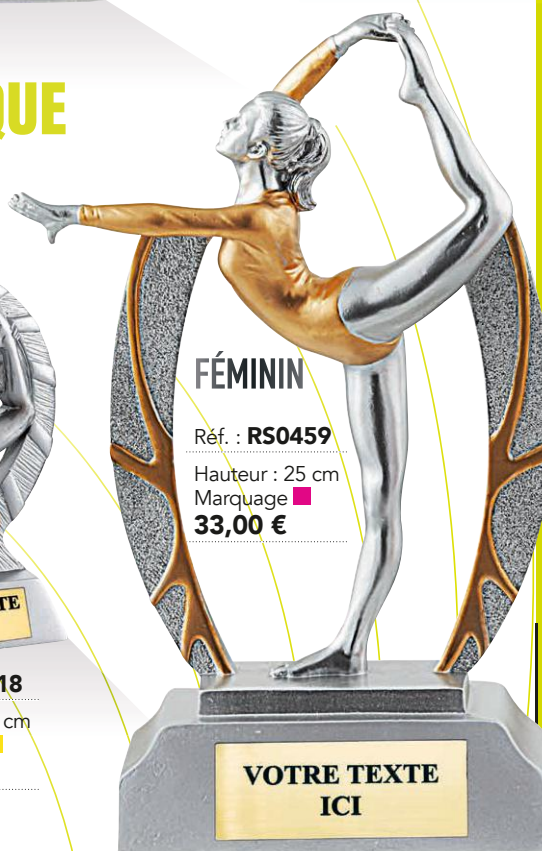

Marquage ■

4,05 €

Réf. : **RS0454**

Hauteur : 21 cm

Marquage ■

22,80 €

GYMNASTIQUE

FÉMININ

Réf. : **RS2518**

Hauteur : 11 cm

Marquage ■

4,05 €

FÉMININ

Réf. : **RS0459**

Hauteur : 25 cm

Marquage ■