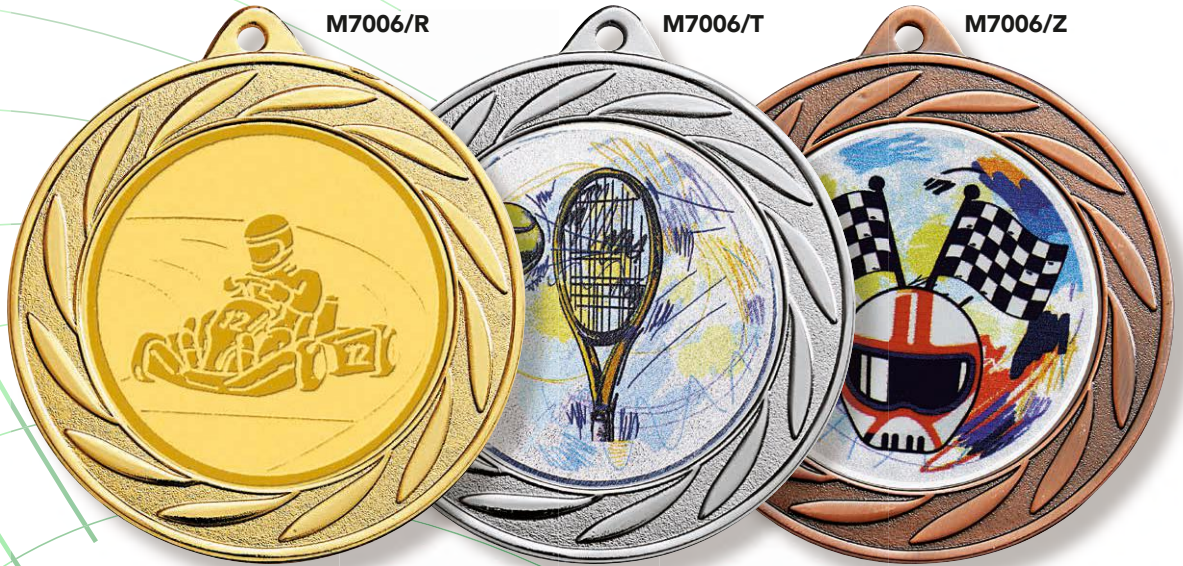

LES MÉDAILLES

MÉDAILLES PORTE-CENTRE

PRIX DÉGRESSIF
SUR RÉFÉRENCE
IDENTIQUE DANS
LA MÊME COULEUR

DIAMÈTRE : 70 MM