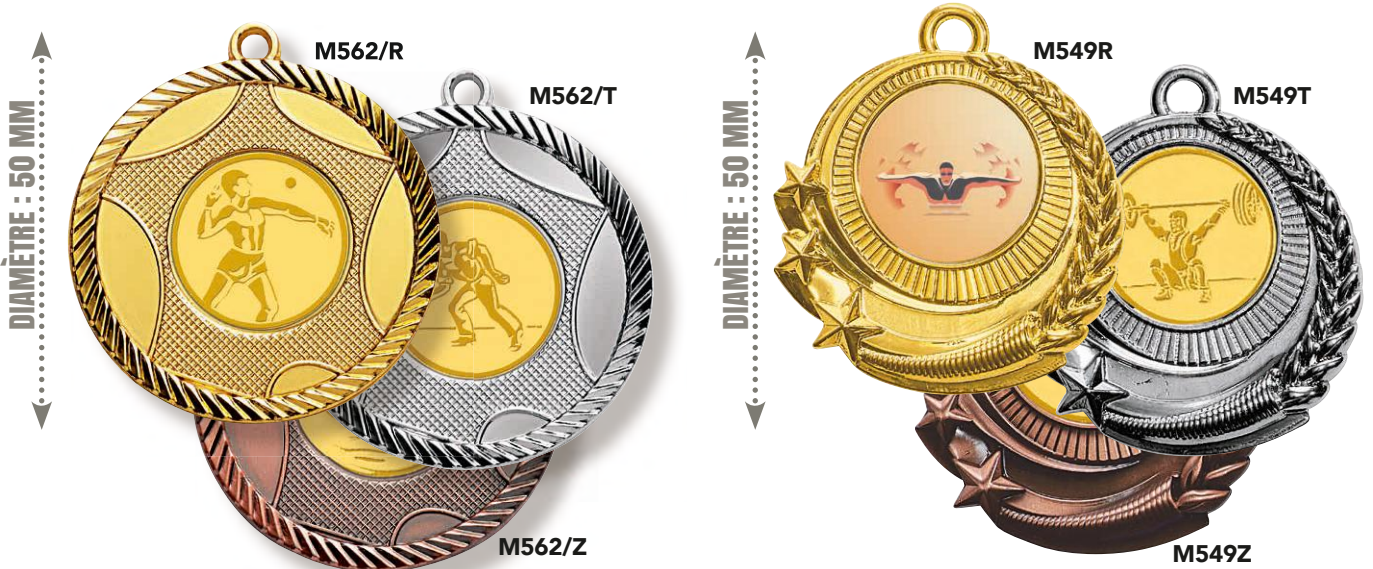

PRIX DÉGRESSIF
SUR RÉFÉRENCE
IDENTIQUE DANS
LA MÊME COULEUR

MÉDAILLES : Ø 50 mm
Centre : Ø 25 mm

L'unité 2,03 €
À partir de 10 1,45 €
À partir de 100 1,31 €

Personnalisez vos médailles avec nos centres
Pages 236 à 239