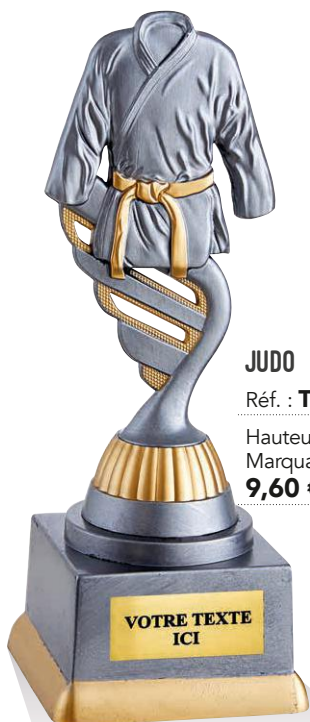

JUDO

Réf. : **TP5060**

Hauteur : 18 cm

Marquage ■

9,60 €