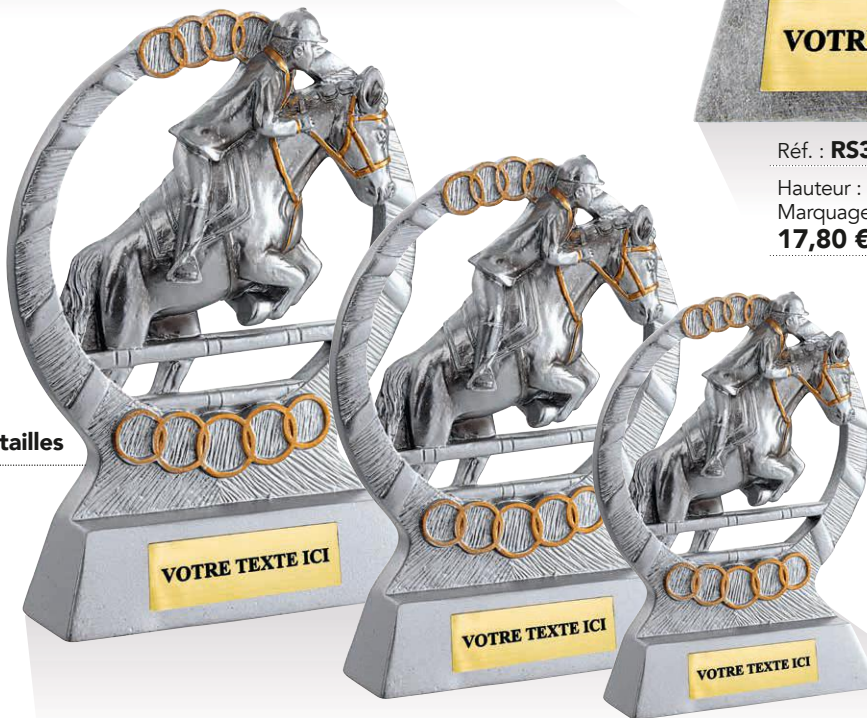

2 tailles

Réf. : RS5028

Hauteur : 11 cm
Marquage ■
3,95 €

2 tailles

3 tailles

Réf. : RS3576

Hauteur : 21 cm
Marquage ■
17,80 €

Réf. : RS3575

Hauteur : 16 cm
Marquage ■
10,60 €

Réf. : RS2543

Hauteur : 16 cm
Marquage ■
8,90 €

Réf. : RS2544

Hauteur : 14 cm
Marquage ■
6,15 €

Réf. : RS2545

Hauteur : 11 cm
Marquage ■
4,05 €

ÉQUITATION