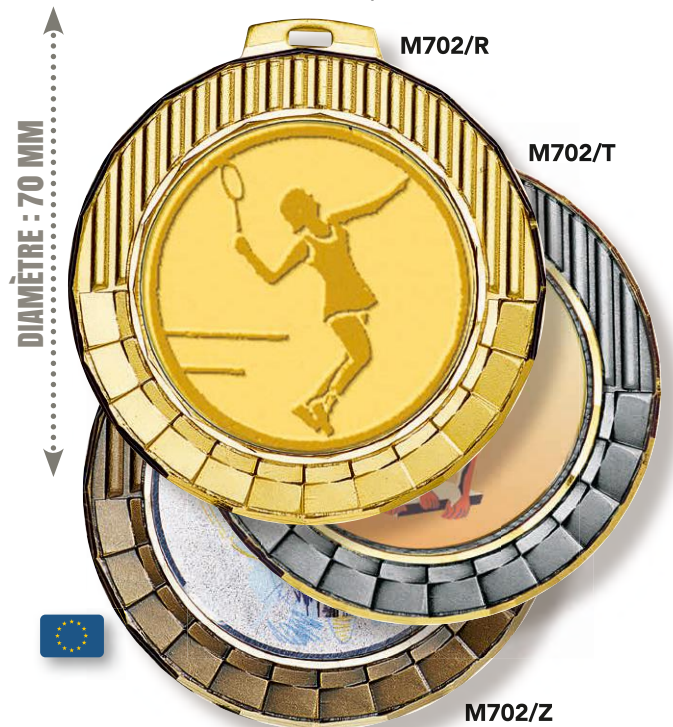

MÉDAILLES : Ø 70 mm
Centre : Ø 50 mm

L'unité 18,90 €
À partir de 10 13,50 €
À partir de 50 12,15 €