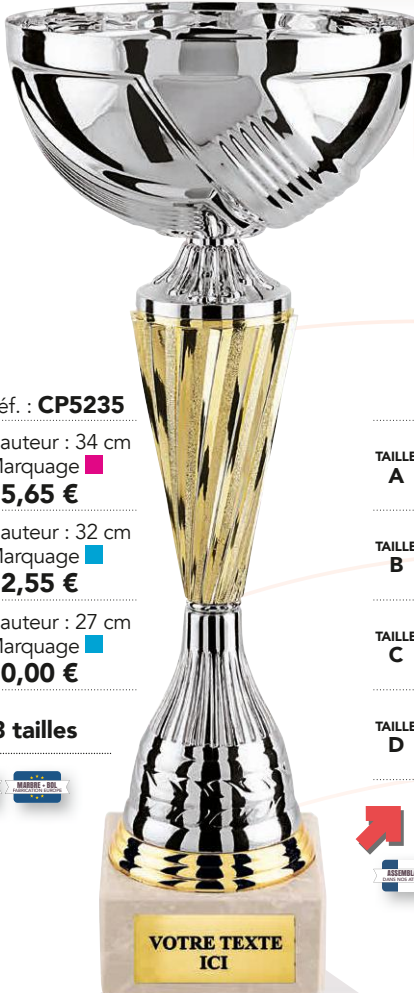

Ø 25 mm

Réf. : **CP5234**

TAILLE A	Hauteur : 26 cm	Marquage ■
	15,15 €	
TAILLE B	Hauteur : 24 cm	Marquage ■
	12,50 €	
TAILLE C	Hauteur : 22 cm	Marquage ■
	10,75 €	

3 tailles

VOTRE TEXTE
ICI

Ø 25 mm

Réf. : **CP5234**

TAILLE AV	Hauteur : 37 cm	Marquage ■
	24,85 €	
TAILLE BV	Hauteur : 35 cm	Marquage ■
	20,65 €	
TAILLE CV	Hauteur : 31 cm	Marquage ■
	17,95 €	

3 tailles

VOTRE TEXTE
ICI

Réf. : **CP5235**

TAILLE A	Hauteur : 34 cm	Marquage ■
	15,65 €	
TAILLE B	Hauteur : 32 cm	Marquage ■
	12,55 €	
TAILLE C	Hauteur : 27 cm	Marquage ■
	10,00 €	