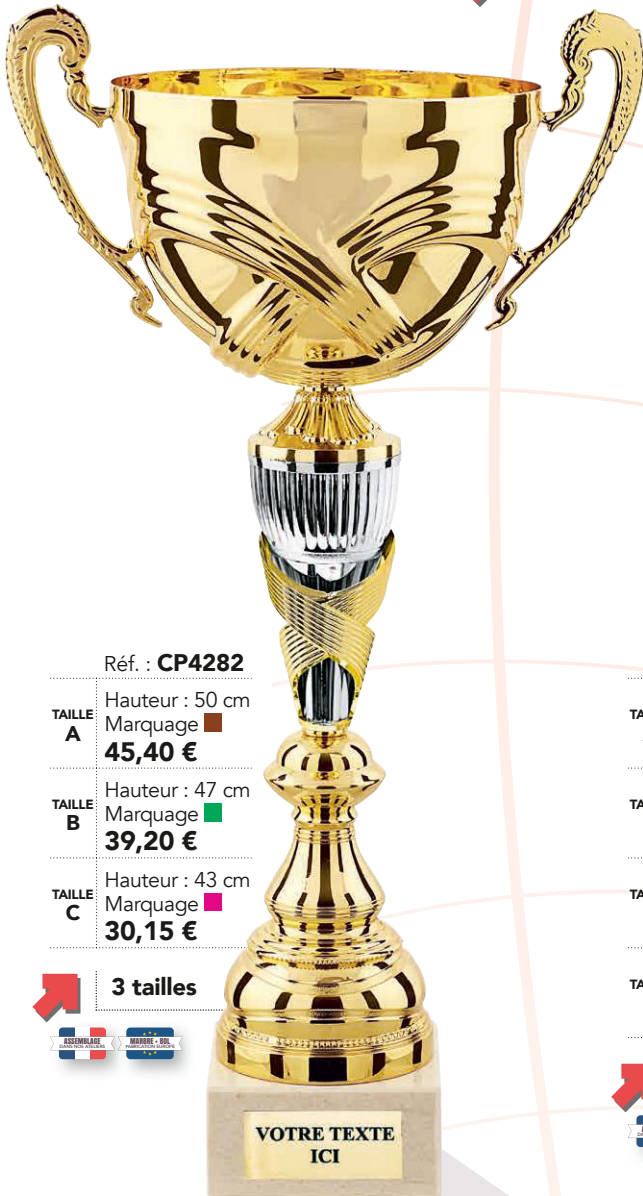

Personnalisez vos trophées avec nos centres
Pages 236 à 239

ou avec votre logo
Personnalisation page 253

Réf. : **CP5262**

TAILLE A Hauteur : 43 cm
Marquage ■ **43,20 €**

TAILLE B Hauteur : 40 cm
Marquage ■ **38,90 €**

TAILLE C Hauteur : 36 cm
Marquage ■ **32,70 €**

3 tailles

Réf. : **CP5263**

TAILLE A Hauteur : 43 cm
Marquage ■ **43,20 €**

TAILLE B Hauteur : 39 cm
Marquage ■ **38,90 €**

TAILLE C Hauteur : 35 cm
Marquage ■ **32,70 €**

3 tailles

Réf. : **CP4282**

TAILLE A Hauteur : 50 cm
Marquage ■ **45,40 €**

TAILLE B Hauteur : 47 cm
Marquage ■ **39,20 €**

TAILLE C Hauteur : 43 cm
Marquage ■ **30,15 €**

3 tailles