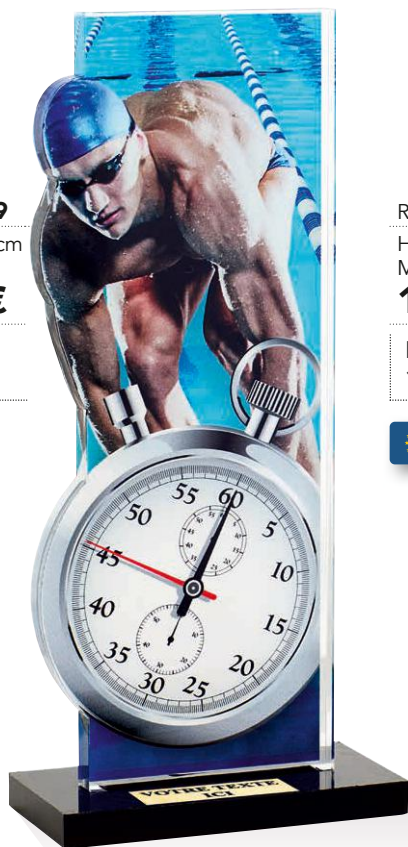

Epaisseur
10 mm

Réf. : **PN090**
Hauteur : 22 cm
Marquage ■
15,35 €

Epaisseur
10 mm

Réf. : **PN079**
Hauteur : 22 cm
Marquage ■
15,35 €

Epaisseur
10 mm

Réf. : **PN089**
Hauteur : 22 cm
Marquage ■
15,35 €

**Epaisseur
10 mm**