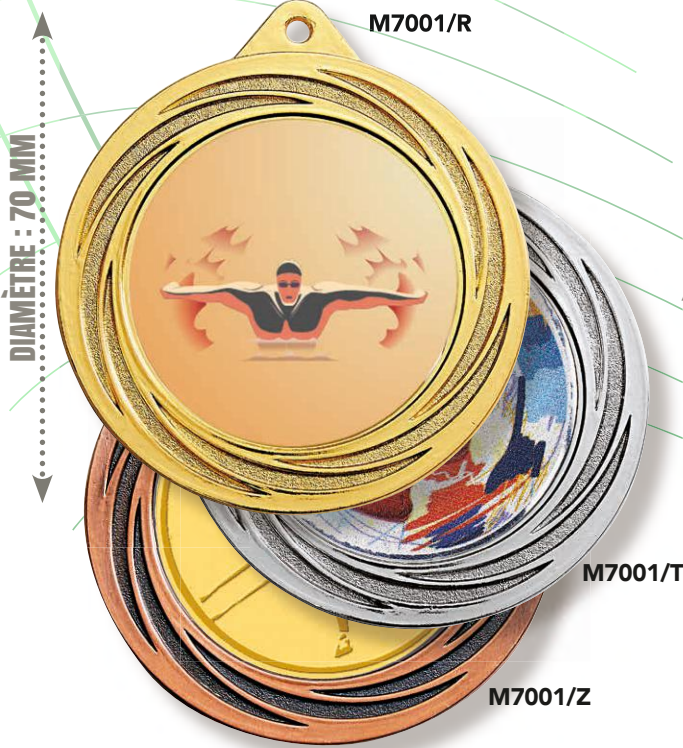

LES MÉDAILLES

MÉDAILLES PORTE-CENTRE

PRIX DÉGRESSIF
SUR RÉFÉRENCE
IDENTIQUE DANS
LA MÊME COULEUR

MÉDAILLES : Ø 70 mm   L'unité   3,15 €
Centre : Ø 50 mm   À partir de 10   2,25 €
À partir de 50   2,03 €