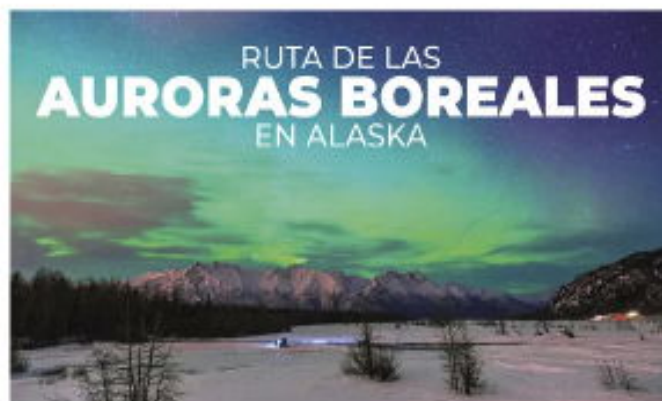

CONSULTAR SUPLEMENTO

Volando con

Haz clic en el paquete para conocer más sobre el itinerario

KEYSTONE SKI

DESDE 05 04
1,149 USD + 299 USD IMP
POR PERSONA EN HABITACIÓN CUÁDRUPLE

SALIDAS

ENERO A ABRIL

BEAVER CREEK SKI

DESDE 05 04
1,439 USD + 299 USD IMP
POR PERSONA EN HABITACIÓN CUÁDRUPLE

SALIDAS

ENERO A ABRIL

Vail Ski

DESDE 05 04
1,449 USD + 299 USD IMP
POR PERSONA EN HABITACIÓN CUÁDRUPLE

SALIDAS

ENERO A ABRIL

RUTA DE LAS AURORAS BOREALES EN ALASKA

08 ☀

07 🌙

SALIDAS:
ENERO A
SEPTIEMBRE

CONSULTAR SUPLEMENTO

Volando con

viva^{ci}

volaris

Haz clic en el paquete para conocer más sobre el itinerario