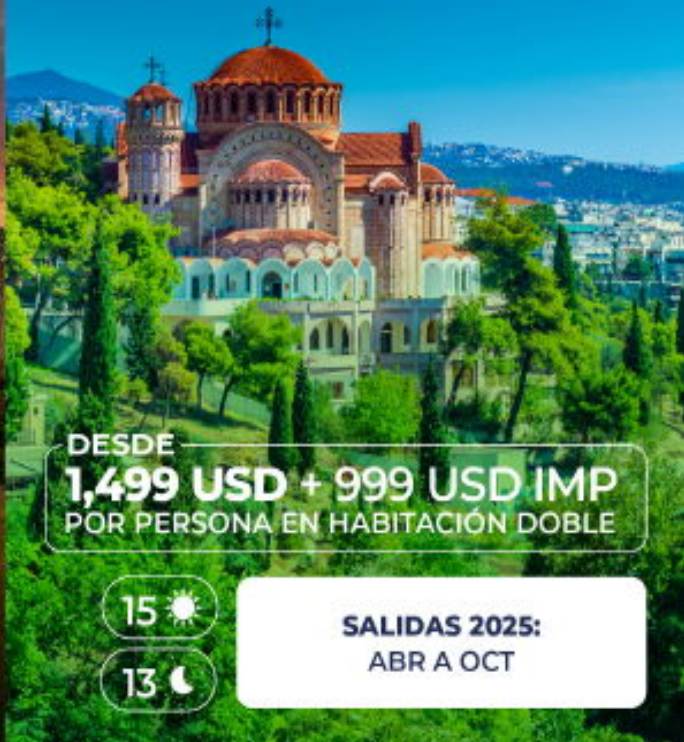

SALIDAS 2025:
MAY A

FANTASÍAS BALCANES ISLAS GRIEGAS

DESDE
1,499 USD + 999 USD IMP
POR PERSONA EN HABITACIÓN DOBLE

15 ☀️

13 🌙

SALIDAS 2025:
ABR A

ES

Ruta del Conde DRACULA

DESDE
1,299 USD + 999 USD IMP
POR PERSONA EN HABITACIÓN DOBLE

15 ☀️

13 🌙

SALIDAS 2025:
MAY A OCT

SD IMP
IÓN DOBLE

2025:
SEP

Balcanes, el Crisol de Culturas e ISLAS GRIEGAS

DESDE
1,499 USD + 999 USD IMP
POR PERSONA EN HABITACIÓN DOBLE

15 ☀️

13 🌙

SALIDAS 2025:
ABR A OCT

Estrellas BALCÁNICAS e ISLAS GRIEGAS

DESDE
1,699 USD + 999 USD IMP
POR PERSONA EN HABITACIÓN DOBLE

15 ☀️

13 🌙

SALIDAS 2025:
ABR A SEP