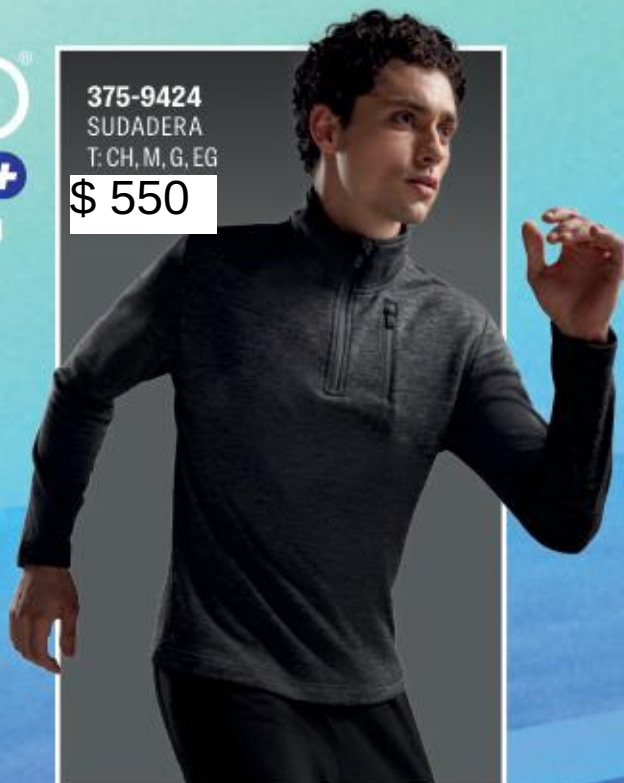

375-9424
SUDADERA
T: CH, M, G, EG

$ 550