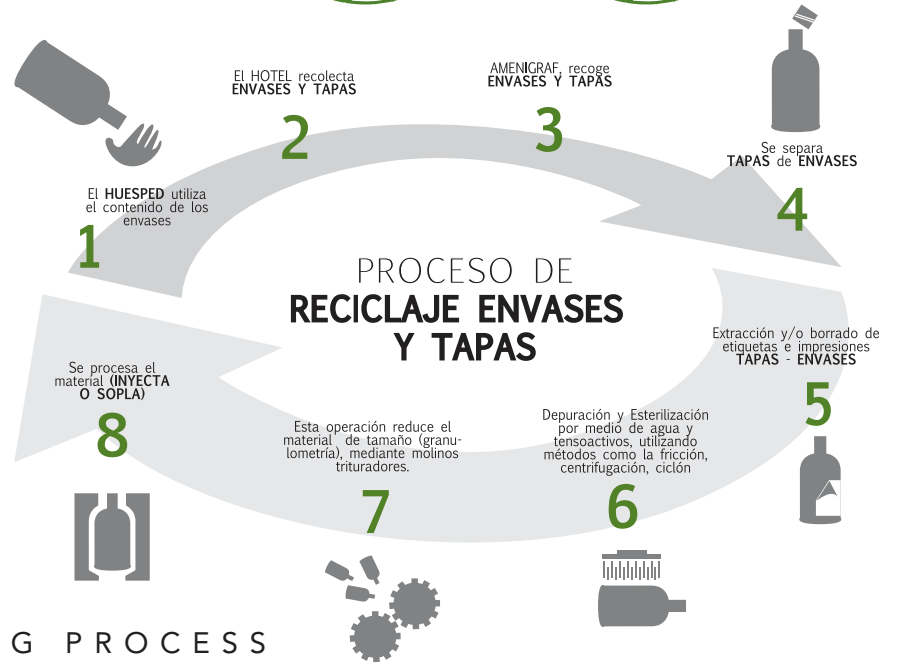

Técnica: Serigrafía

700 ml

420 ml

Con nuestros tomatodos evitamos que **+500 000** botellas desechables terminen en nuestros océanos

“Caps and containers that are BIODEGRADABLE in 6 years”  
**CONTAINERS AND CAPS 100% BIODEGRADABLES**  
 “Tapas y envases que se BIODEGRADAN en 6 años”  
**ENVASES Y TAPAS 100% BIODEGRADABLES**