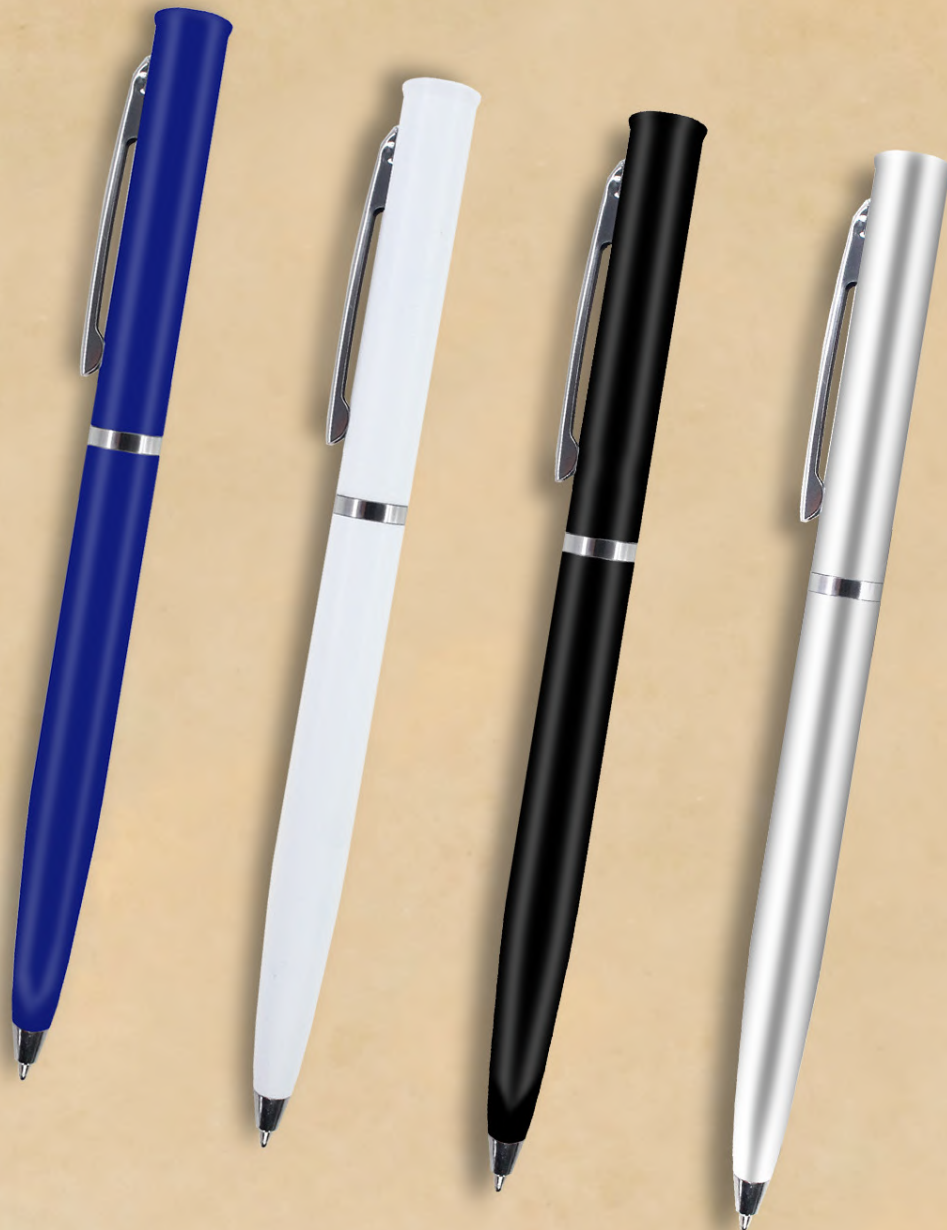

### INDIVIDUALS

Individuales

Made from durable woven vinyl, it prevents stains and bacteria, heat resistant

Hechos de durable vinilo tejido, evita manchas y bacterias, resistentes al calor.

PENS  
BOLÍGRAFOS

**BOL-2029****BOLÍGRAFO LEXUS**

Elegante bolígrafo en material plástico con clip de metal, y mecanismo giratorio.

Color de tinta:  
Azul.

Impresión:  
Tampografía

**Colores disponibles**

● Negro ● Azul ○ Blanco ● Plateado