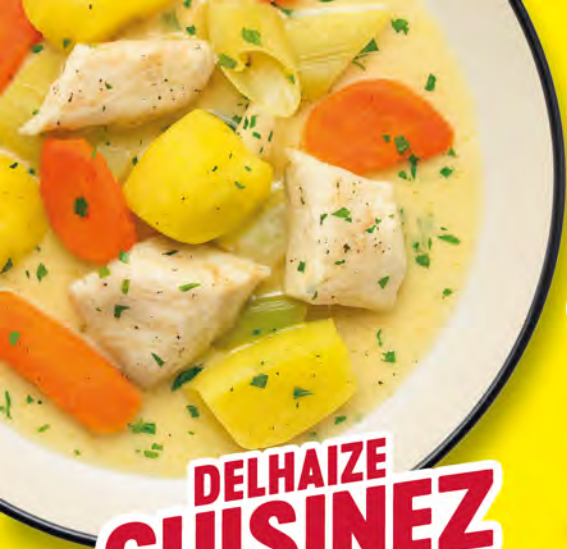

-15%

* Le prix Indiqué (y compris le prix à l'unité correspondant) tient compte de l'offre promotionnelle

DELHAIZE
CUISINEZ
PROMO
 CUISINEZ AVEC NOS PROMOS
 ET ÉCONOMISEZ

Pommes de terre bio
 Combinez & profitez
 1 kg ou 2 kg
 Par ex.: 2 x grenailles,
 1 kg - 1,80*/kg
 7,18* 3,59*/2