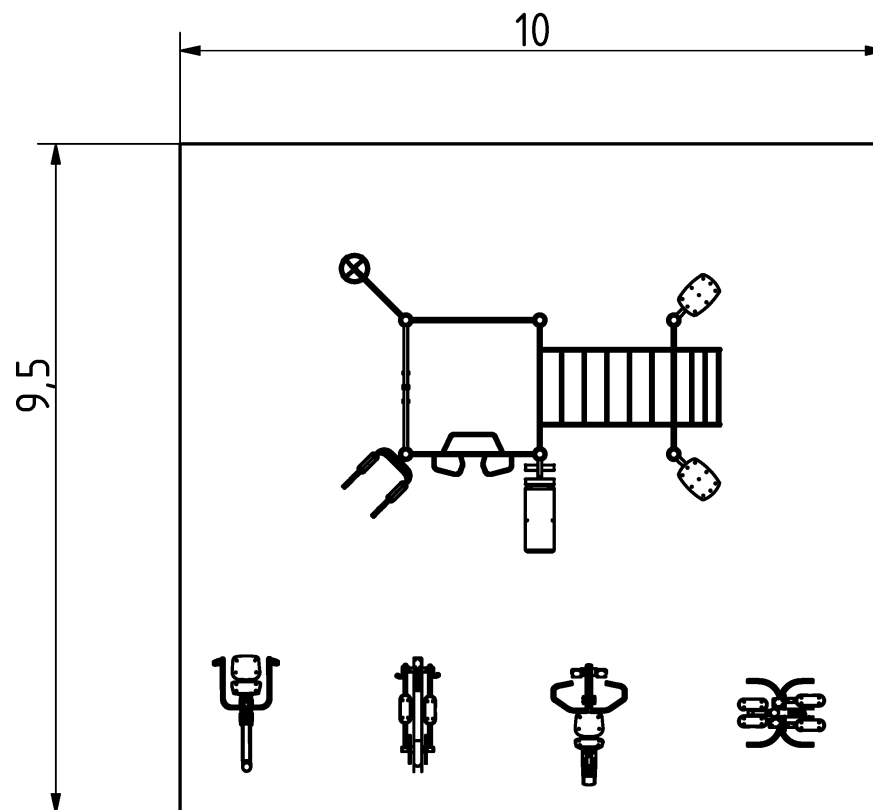

FitLiving 3

A BeStrong FitLiving 3 kondiparkját Lakóparkok számára alakítottuk ki, úgy, hogy bármely korosztály megtalálhassa a számára ideális edzésformát és eszközt. A sportparkban elérhető sporteszközök lehetővé teszik az erőnlétfejlesztést, izomerősítést és a kardioedzést. A 95 m² helyigényű fitnessparkban egyidőben akár 24 fő képes edzeni.

Tulajdonságok

Termékkód	1-3-252
Tanúsítvány	EN 16630
Korcsoport	14 + év
Típus	Lakóparkok
Kapacitás	24 Fő
Kritikus esési magasság	2,1 m

Technikai információk

Lefogatósi lehetőségek
 Súly
 Anyagminőség
 Felületkezelési lehetőségek
 Teljes terület
 Színválaszték
 További színválasztékért érdeklődjön értékesítőinknél.

Felületre vagy bebetonozva
 885 kg
 S235
 Horganyzott vagy KTL
 95 m²

Garancia

Szerkezet
 Acél
 Festés
 Műanyag
 Gumi
 Mozgó alkatrészek
 Részletes információk a garancialapon.

25-15 év
 5-10 év
 2 év
 5-10 év
 1-3 év
 2 év