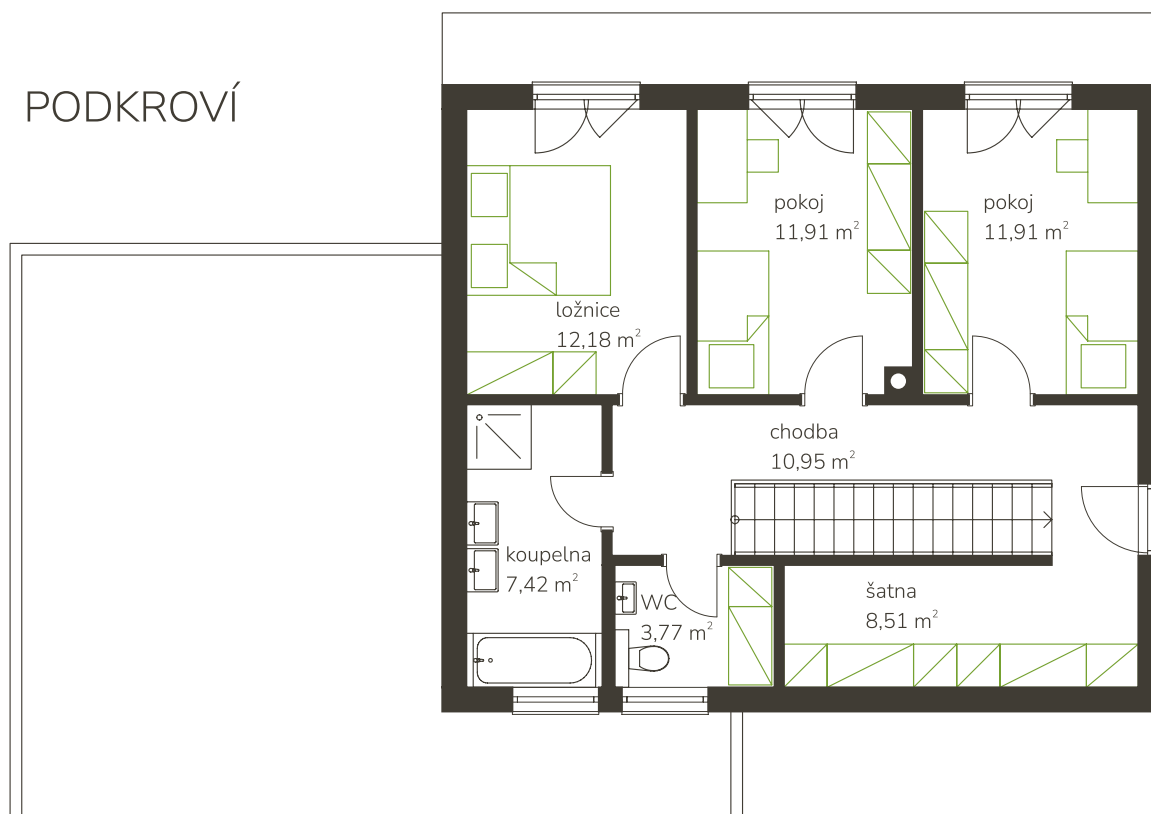

electra 139

počet místností	5+kk
zastavěná plocha	87,00 m²
užitná plocha	139,26 m²
přízemí	71,61 m²
patro	66,65 m²

PŘÍZEMÍ

PODKROVÍ