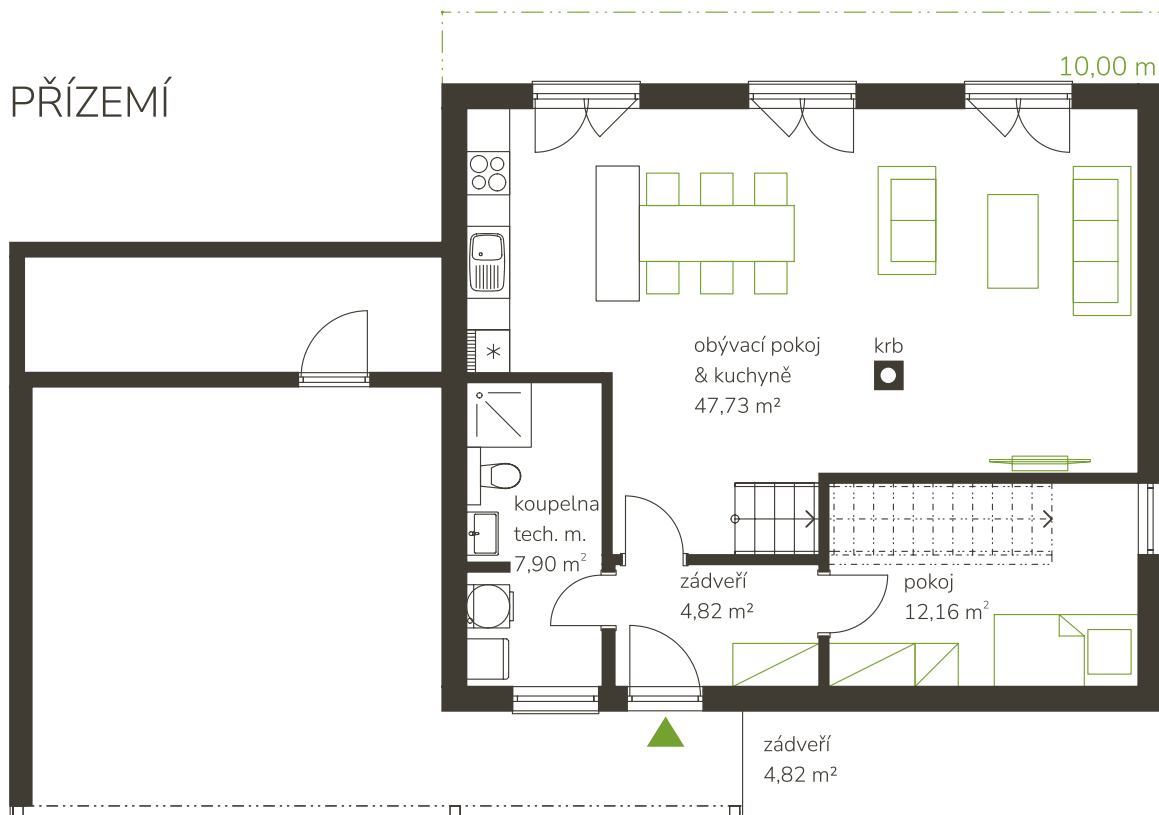

electra 139

počet místností	5+kk
zastavěná plocha	87,00 m²
užitná plocha	139,26 m²
přízemí	71,61 m²
patro	66,65 m²

PŘÍZEMÍ

PODKROVÍ