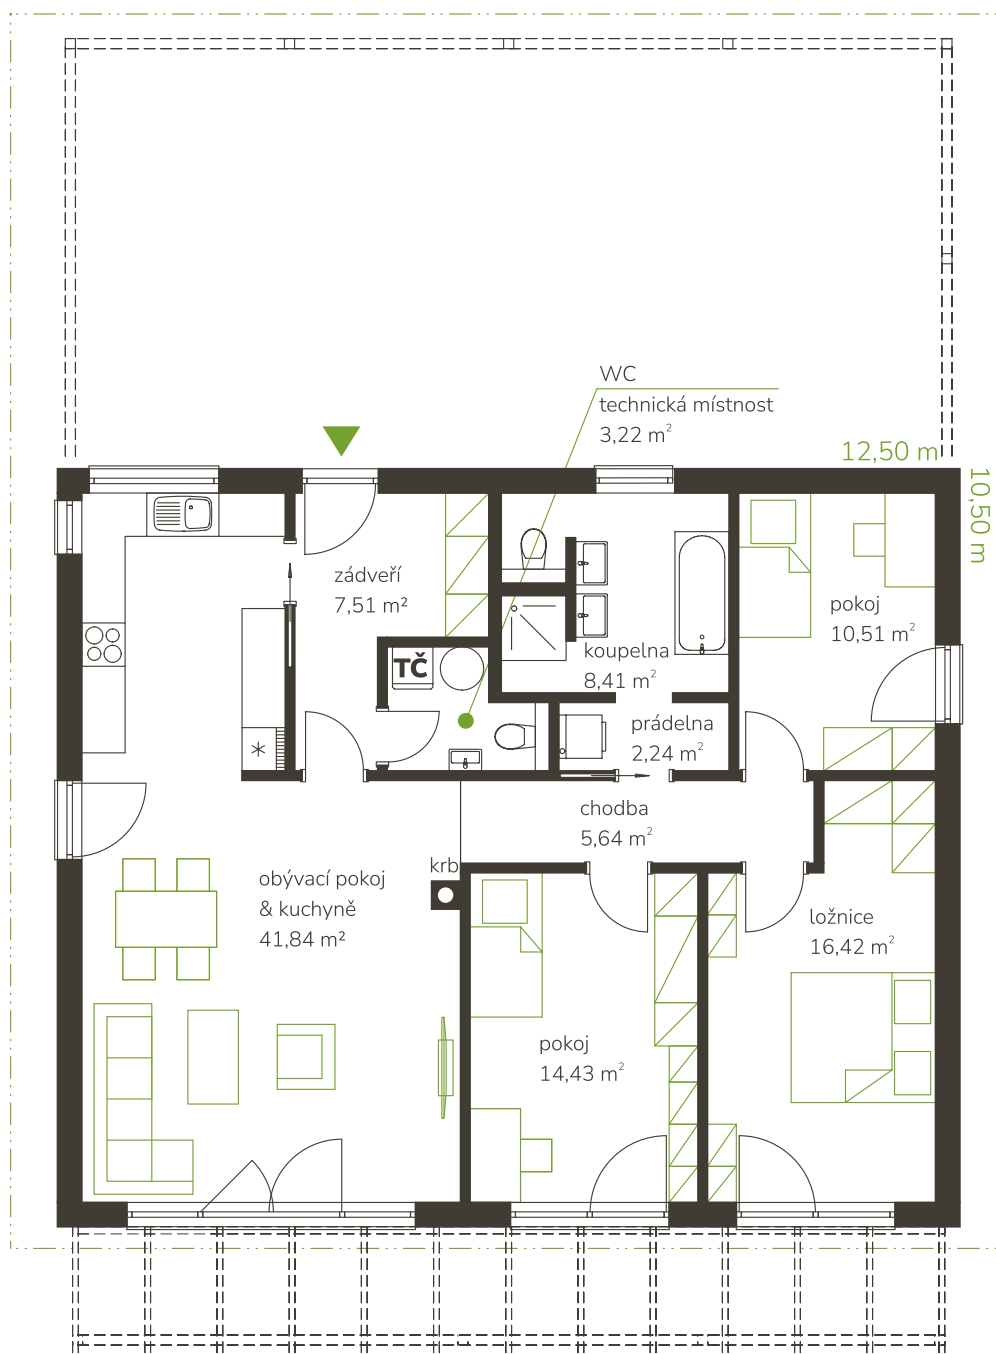

pultová střecha

CENA DOMU
ALL INCLUSIVE

5 082 000 Kč vč. DPH

5 597 100 Kč vč. DPH s carportem

lucida 110

počet místností **4+kk**
zastavěná plocha 131,25 m²
užitná plocha 110,22 m²

**INDIVIDUÁLNÍ
ÚPRAVY
DOMU MOŽNÉ**

30
25 40

UPRAVÍME
BEZ BARIÉR

pultová střecha

CENA DOMU
ALL INCLUSIVE

5 940 100 Kč vč. DPH

6 820 900 Kč vč. DPH s carportem

sedlová střecha

CENA DOMU
ALL INCLUSIVE

5 869 300 Kč vč. DPH

6 750 100 Kč vč. DPH s carportem

plochá střecha

CENA DOMU
ALL INCLUSIVE

6 118 700 Kč vč. DPH

6 999 500 Kč vč. DPH s carportem

electra 139

| | |
|------------------|-----------------------|
| počet místností | 5+kk |
| zastavěná plocha | 87,00 m ² |
| užitná plocha | 139,26 m ² |
| přízemí | 71,61 m ² |
| patro | 66,65 m ² |