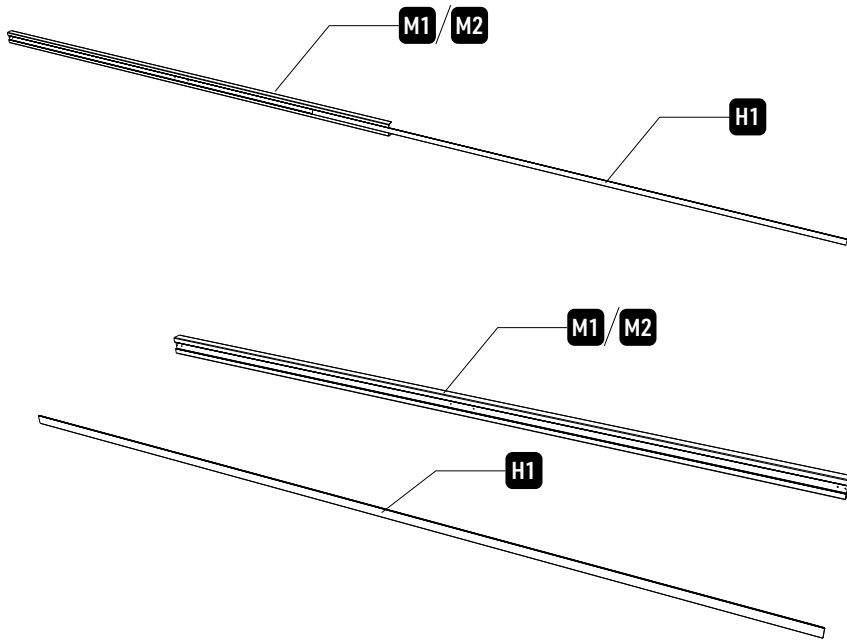

Horizontales Paneel

Montageanleitung - DE

Horizontales Paneel

Bitte lesen Sie die folgenden Anweisungen vollständig durch, bevor Sie mit der Montage beginnen. Fehler, die während der Installation gemacht werden, sind nicht durch die Produktgarantie abgedeckt. Falls Sie während des Installationsprozesses Fragen haben, kontaktieren Sie uns bitte.

in den
Schaumstoff
stecken

Erweiterung+1

Erweiterung+2

Horizontal Privacy Panel

Assembly Instructions - EN

Horizontal Privacy Panel

Please read the following instructions completely before you begin assembly. Any errors made during installation are not covered by the product's warranty. If you have any questions during the installation process, please call us .

NECESSARY TOOLS AND SAFETY GEAR(NOT SUPPLIED)

2D&3D FOOTING MEASUREMENT

CARTON

REF	ICON	QTY
M1		1
M2		1
N1		1
N2		1
H1		2
E1	 	1
E2	 	27

REF	ICON	QTY
W1	 3.9x25mm	14
W2		2
W3		2

REF	ICON	QTY
W4	  5x19 8mm	2
W5	 PH2	1
W6	 8mm	1
K1		2

1

2

3

4

5

6

8

9