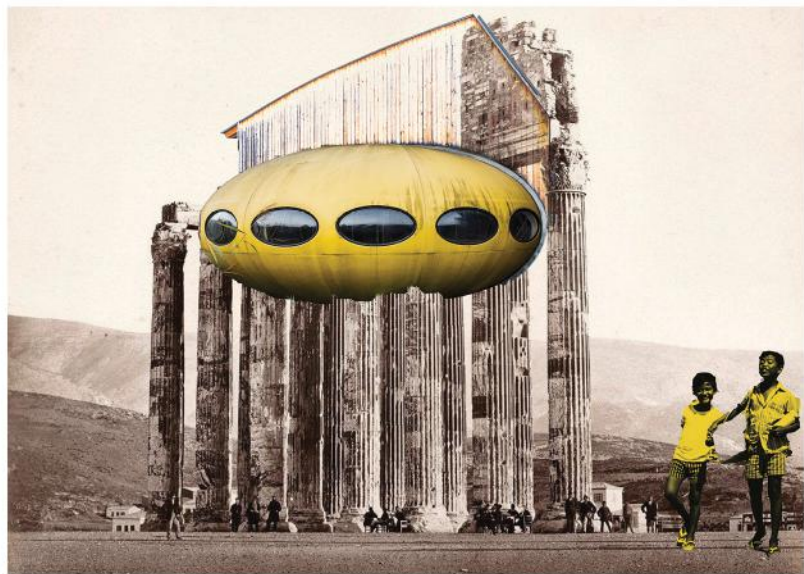

S W: 29.7cm X H: 42cm
AIU-SAS-23028

M W: 42cm X H: 59.4cm
AIU-SAS-23029

L W: 59.4cm X H: 84.1cm
AIU-SAS-23030

المستقبل الأصفر Yellow Future

عادل العنزي
Adel Al Enezi

Available Sizes

S

W: 29.7cm X H: 42cm
AIU-SAW-22076