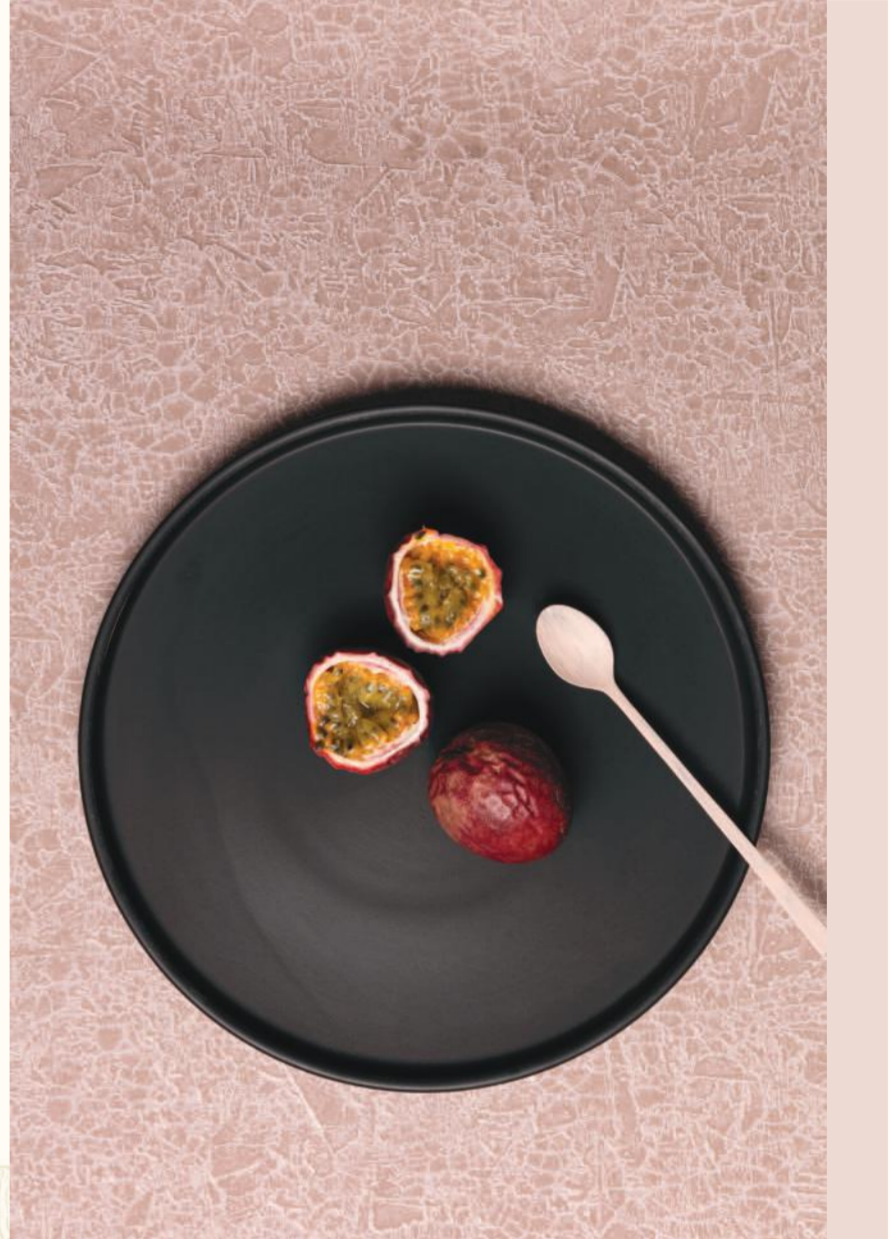

HAV203

HAV1002

CACTUS

MOSS