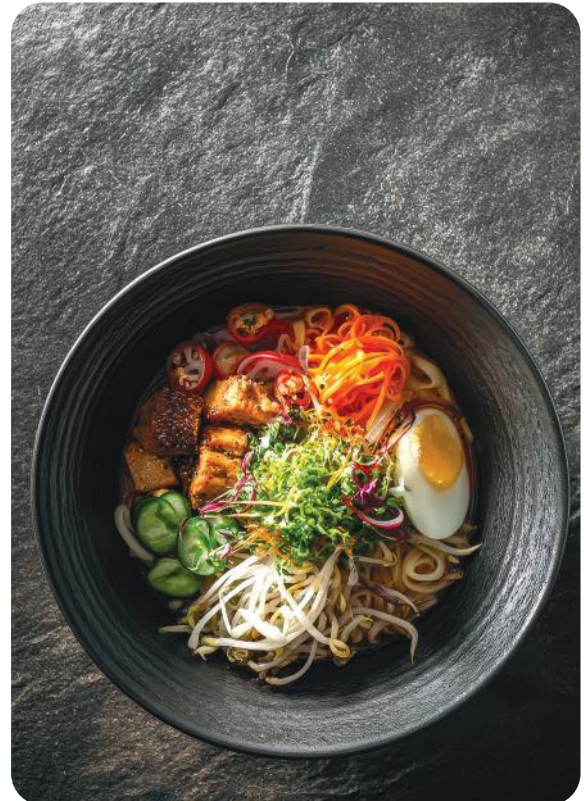

18154304004

TOFU FIRM
MORI-NU USA
Συσκ. 12x349gr

28180353014

TEMPEH PURE
TEMPEHTING
Συσκ. 10x394gr

18154304008

PALM SUGAR 92.3%
SACH. O-CHA
Συσκ. 24x454gr

18153297018

COCONUT CREAM
Συσκ. 24x400ml

18147271015

ΚΑΡΑΜΕΛΑ
ΠΙΠΕΡΟΡΙΖΑΣ
ΖΑΧΑΡΩΜΕΝΗ ΗΣ
Συσκ. 200gr