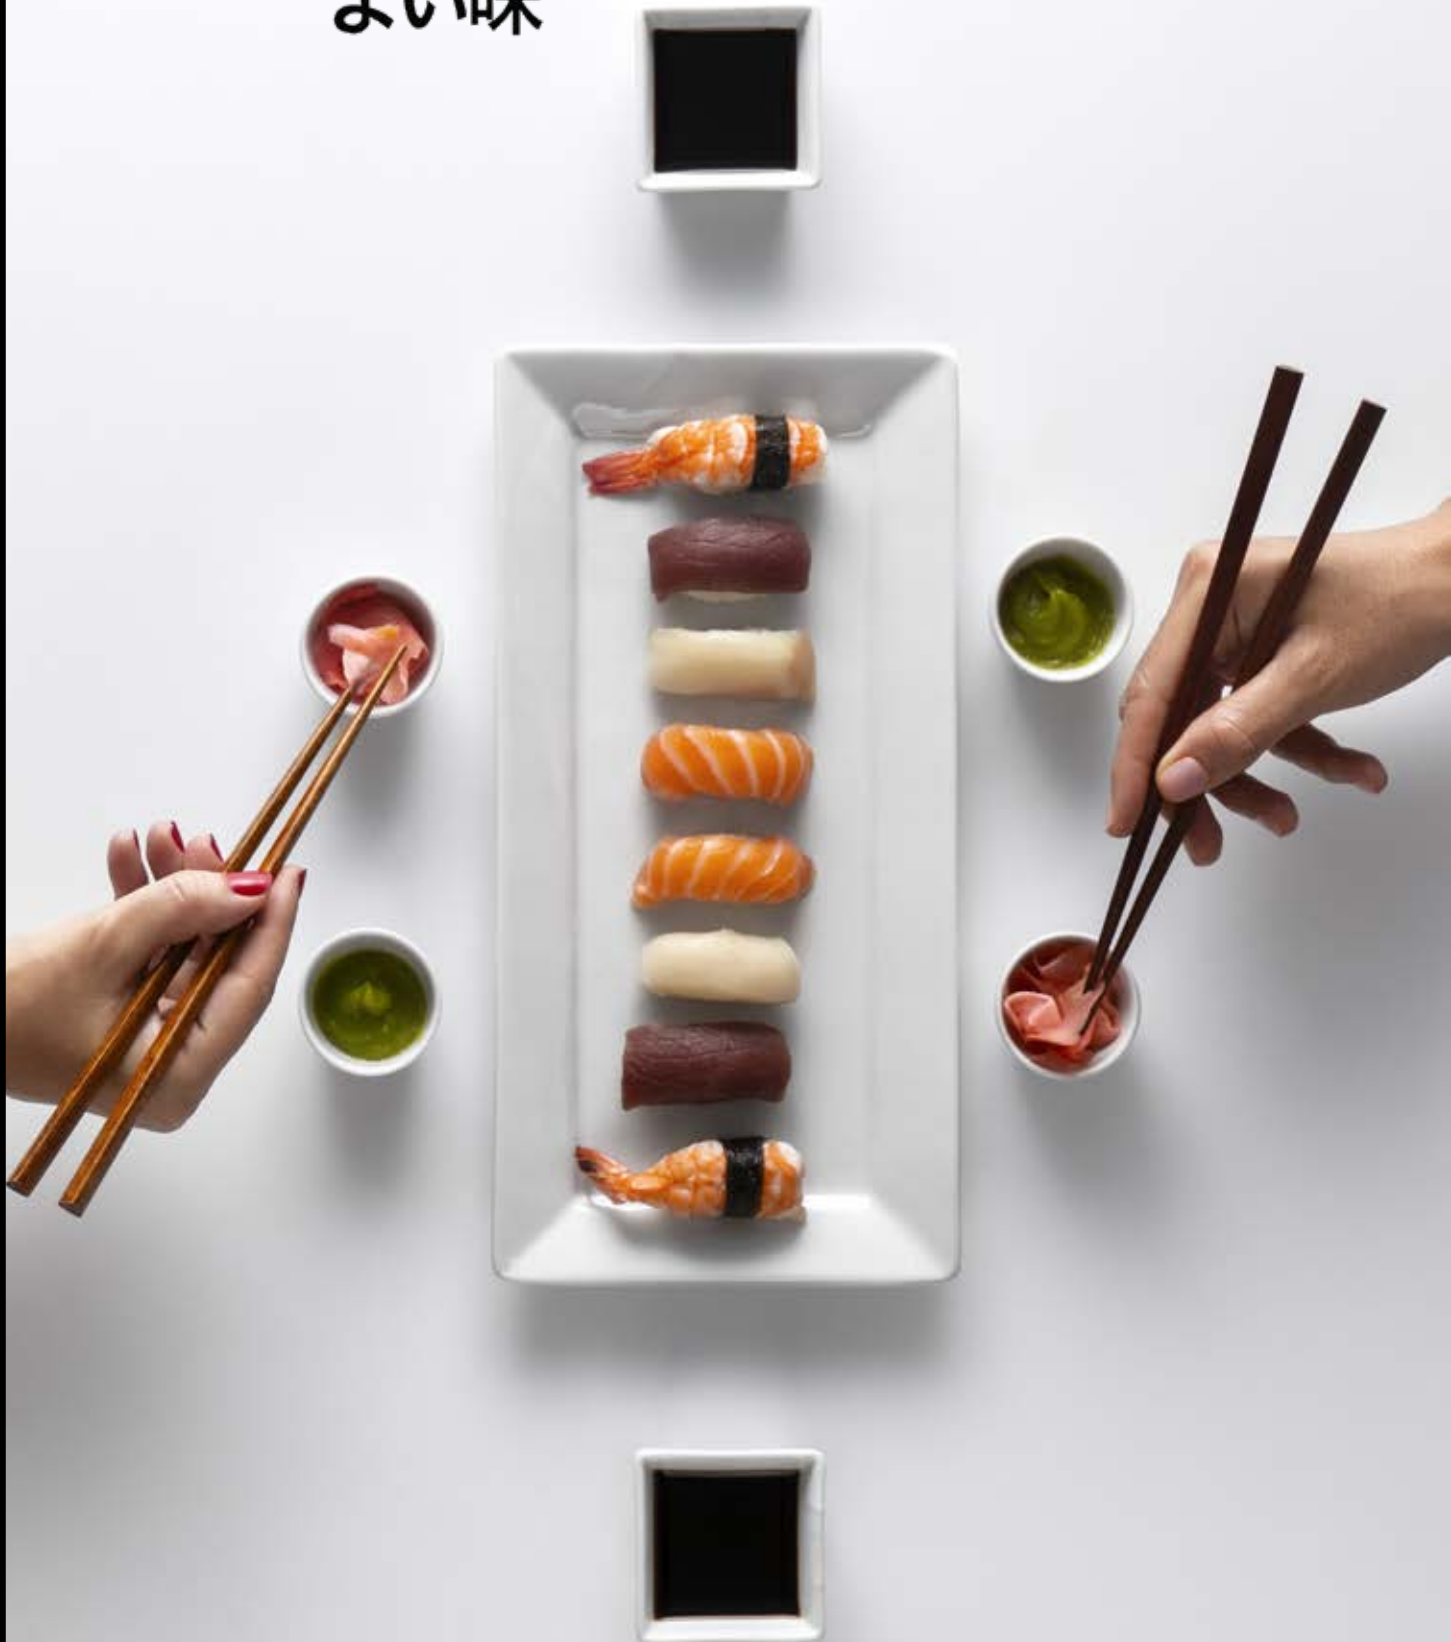

**TEMPURA
POWDER PRB**
Συσκ. 10x1kg

18154303022

**TEMPURA
POWDER PRB**
Συσκ. 20x500gr

YUMMYTO™
よい味

Caterplus
...a better partner!

/ SUSHI

18150285031

**TERIYAKI
(BASTE & GLAZE)**