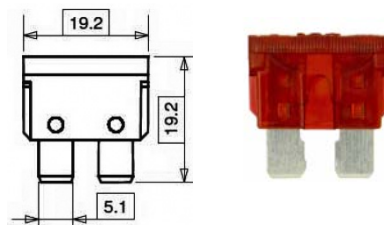

Standard Blade Fuses (LxWxH) 19.2 x 5 x 19.2mm

Part No	Description	Pack Qty
PF047	Standard Blade Violet 3 amp	50
PF415	Standard Blade Pink 4 amp	50
PF048	Standard Blade Tan 5 amp	50
PF049	Standard Blade Brown 7.5 amp	50
PF050	Standard Blade Red 10 amp	50
PF051	Standard Blade Blue 15 amp	50
PF052	Standard Blade Yellow 20 amp	50
PF053	Standard Blade Natural 25 amp	50
PF054	Standard Blade Green 30 amp	50
PF1477	Standard Blade Purple 35 amp	50
PF2081	Standard Blade Orange 40 amp	25