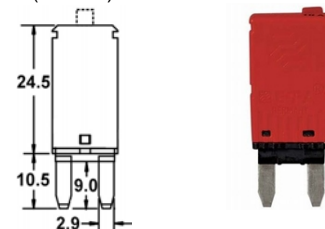

Mini Blade (Circuit Breaker Type) (LxWxH) 12.5 x 6.4 x 26mm

Used mainly for diagnostics
Simply push button to reset

Part No	Description	Pack Qty
PWN1462	Mini Blade Circuit Breaker 5 amp	1
PWN1463	Mini Blade Circuit Breaker 7.5 amp	1
PWN1464	Mini Blade Circuit Breaker 10 amp	1
PWN1465	Mini Blade Circuit Breaker 15 amp	1
PWN1466	Mini Blade Circuit Breaker 20 amp	1
PWN1467	Mini Blade Circuit Breaker 25 amp	1