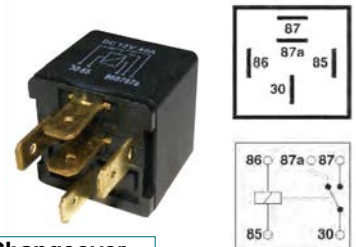

Mini Changeover Relay 40A 12V

Changeover

Part No	Description	Pack Qty
PR44	Relay Mini Changeover 40A 12V	1