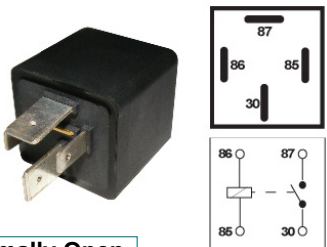

Mini Relay N/O Contact 150/100A 12V

Normally Open

Part No	Description	Pack Qty
PR51	Relay Mini N/O Contact 150/100A 12V	1