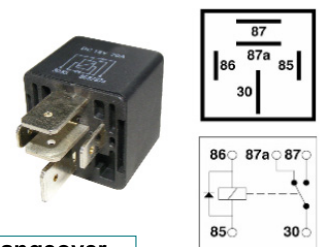

Mini Changeover Relay With Diode 70A 12V

Changeover

Part No	Description	Pack Qty
PR49	Relay Mini Changeover With Diode 70A 12V	1