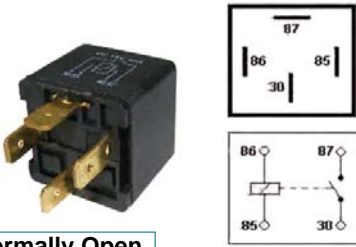

Mini Relay N/O Contact 170/150A 12V

Normally Open

Part No	Description	Pack Qty
PR38	Relay Mini N/O Contact 170/150A 12V	1

Mini Relay N/O Contact 40A 12V

Normally Open

Part No	Description	Pack Qty
PR43	Relay Mini N/O Contact 40A 12V	1