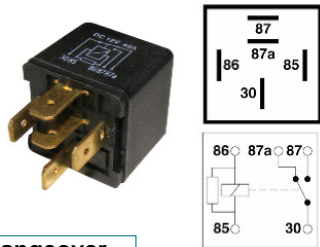

Mini Changeover Relay Resistor Across Coil 40A 12V

Changeover

Part No	Description	Pack Qty
PR46	Relay Mini Changeover Resistor Across Coil 40A 12V	1