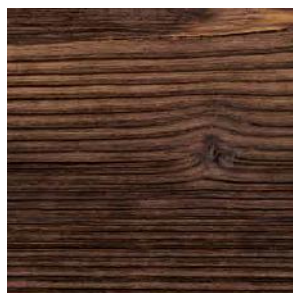

Hias

1362055706