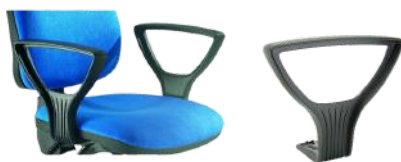

Par de reposabrazos fijos de PPL