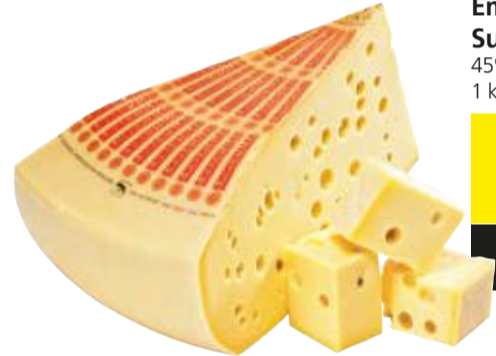

Emmentaler Suisse AOC
45% (27%) M.G.
1 kg

~~16,90~~
13,50
-20%