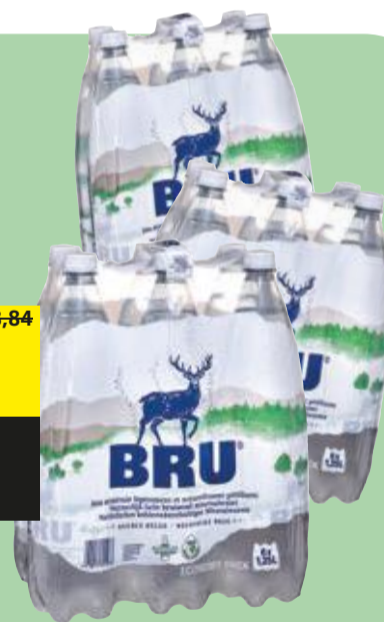

11⁹⁰

**2+1
GRATUIT**

Vendu seul 6,20

Boisson
énergétique
Zyla

Tropical
4 cannettes de 25 cl
soit 0,65 l'unité

Au choix ~~5,56~~

2⁶⁰

**2+2
GRATUITES**