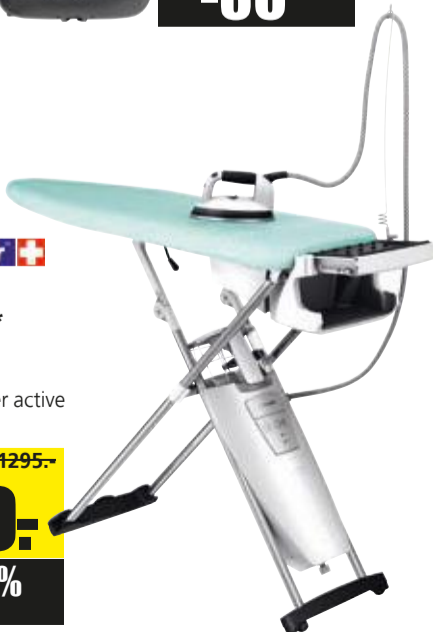

200,-

LauraStar

Centre de repassage*

3,5 bar
2200 W
Table à repasser active
Réf. S PLUS

1295,-

839,-

-35%

LG