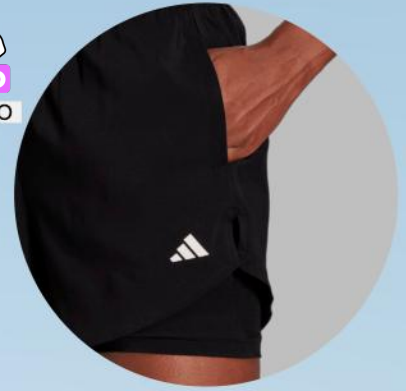

PRODUCTOS
ORIGINALES

sokso

PÍDELO
3 NEGRO

S/A 139
3. HN1044
Material: TEXTIL

SHORT
TALLA MUJER
XS S M L
100% POLYESTER

adidas

S/A 109
4. JV7262

MUJER SHORT