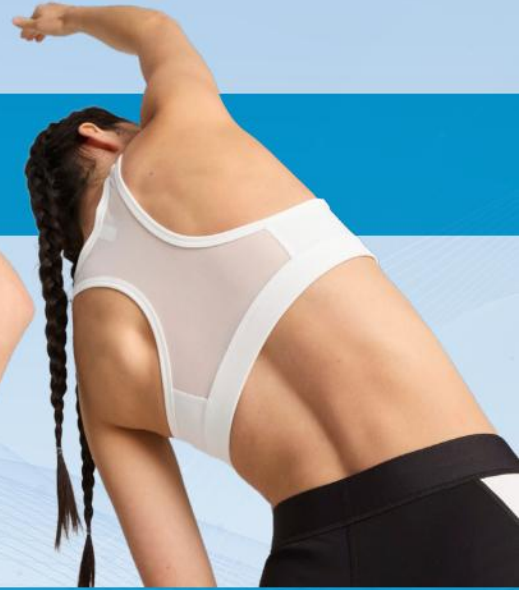

Material: TEXTIL
86% POLYESTER
14% SPANDEX

TALLA

XS S L

PÍDELO
5 TURQUEZA

PÍDELO

1 BLANCO

Antes: 99

S/. **79**