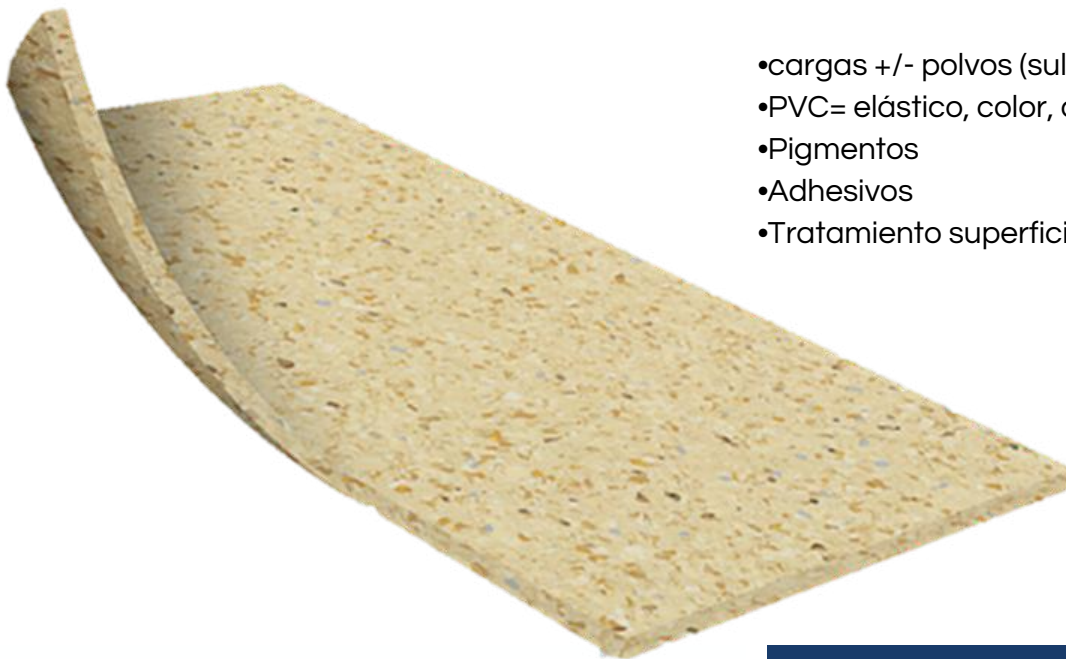

COLECCIÓN COMERCIAL ECLIPSE PREMIUM

LNA | LA NUEVA
PROYECTOS | AVENIDA

- •cargas +/- polvos (sulfatos, carbonato, talco)
- •PVC= elástico, color, diseño
- •Pigmentos
- •Adhesivos
- •Tratamiento superficial o masa

Espesor total: 2.0mm
Capa de uso: 2.0 mm
Peso total: 3.15 kg/m²
Medida de rollo: 2 m x 23 m
Tratamiento de protección: PUR TopClean
Estabilidad dimensional: ≤ 0.10 %
Absorción a ruidos de impacto: 4 dB
Resistencia al deslizamiento: R10
Resistencia a productos químicos: Excelente
Solidez a la luz: ≥ 6
Propiedades electrostáticas: ≤ 2 kv
Deformación residual: ≤ 0.02 mm
Comportamiento al fuego: Bfl-s1
Grupo de abrasión: Clase T
Resistencia térmica: 0.15 m²·K/W
Contenido de ftalatos: 100% Libre de Ftalatos
Reciclabilidad: 31% Reciclable
Emisiones cov tras 28 días: ≤ 100 µg / m³

Certificaciones