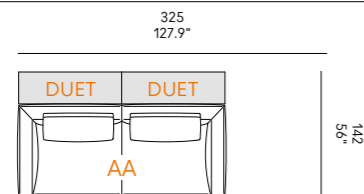

Coleman 105 : Composizioni / Compositions

ENG
20-02-23

PROMEMORIA / REMINDER / RAPPEL / ERINNERUNG / RECORDATORIO

IT — Nell'ordine indicare il colore del telaio di alluminio
EN — When ordering, specify the color of the aluminium frame
FR — Dans la commande, indiquer la couleur du cadre en aluminium
DE — Bei der Bestellung ist die Farbe des Aluminiumrahmens anzugeben
ES — Al hacer el pedido, especifique el color del marco de aluminio

View
frame
colors

33

profondità
depth
profondeur
Tiefe
profundidad

105 cm