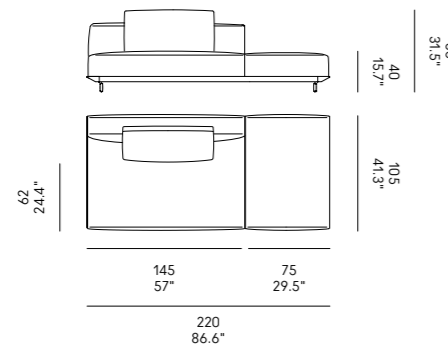

GG DX

profondità
depth
profondeur
Tiefe
profundidad

105 cm