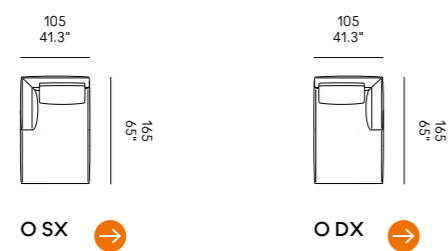

Chaise Longue
Chaise Longue
Chaise Longue
Chaise Longue
Chaise Longue