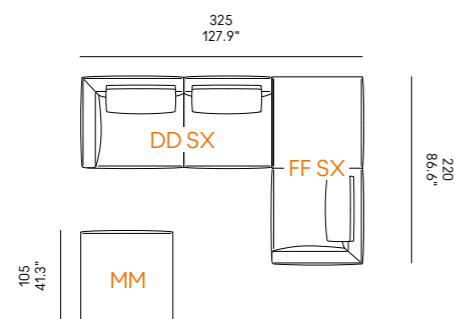

27

profondità
depth
profondeur
Tiefe
profundidad

105 cm