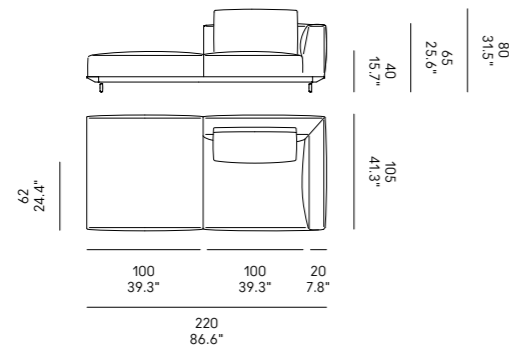

FF SX

profondità
depth
profondeur
Tiefe
profundidad

105 cm