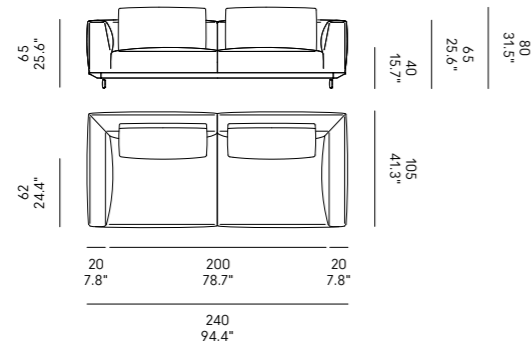

Coleman 105

ENG
20-02-23

PROMEMORIA / REMINDER / RAPPEL / ERINNERUNG / RECORDATORIO

IT — Nell'ordine indicare il colore del telaio di alluminio
EN — When ordering, specify the color of the aluminium frame
FR — Dans la commande, indiquer la couleur du cadre en aluminium
DE — Bei der Bestellung ist die Farbe des Aluminiumrahmens anzugeben
ES — Al hacer el pedido, especifique el color del marco de aluminio

View
frame
colors

AA

profondità
depth
profondeur
Tiefe
profundidad

105 cm