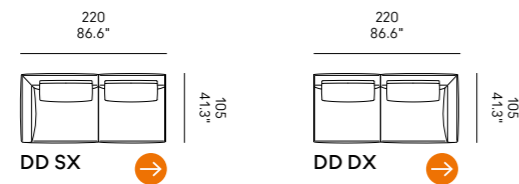

Terminale
End element
Terminal
Abschlusselement
Terminal