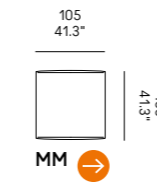

Pouf
Ottoman
Pouf
Pouf
Pouf