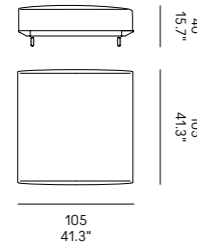

Coleman 105

ENG
20-02-23

PROMEMORIA / REMINDER / RAPPEL / ERINNERUNG / RECORDATORIO

IT — Nell'ordine indicare il colore del telaio di alluminio
EN — When ordering, specify the color of the aluminium frame
FR — Dans la commande, indiquer la couleur du cadre en aluminium
DE — Bei der Bestellung ist die Farbe des Aluminiumrahmens anzugeben
ES — Al hacer el pedido, especifique el color del marco de aluminio

View
frame
colors

MM