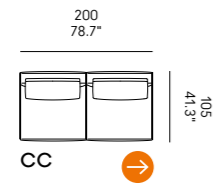

Centrale
Central
Central
Zentral
Central