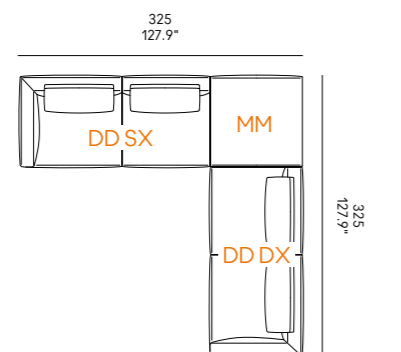

31

profondità
depth
profondeur
Tiefe
profundidad

105 cm