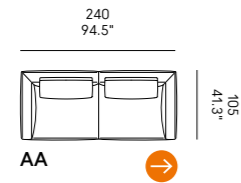

Divano
Sofa
Canapé
Sofa
Sofá