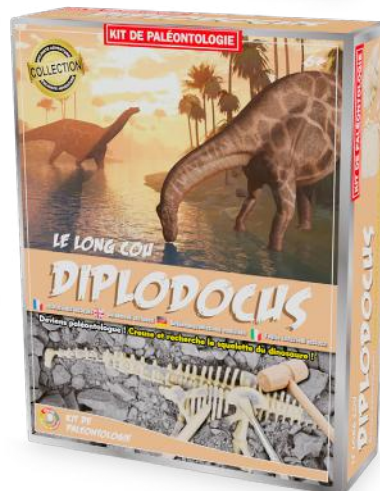

2824

KIT PALEO : DIPLODOCUS
EXCAVATION KIT: DIPLODOCUS
Dim: 17 x 6 x 21,5 cm

3 760111 714858