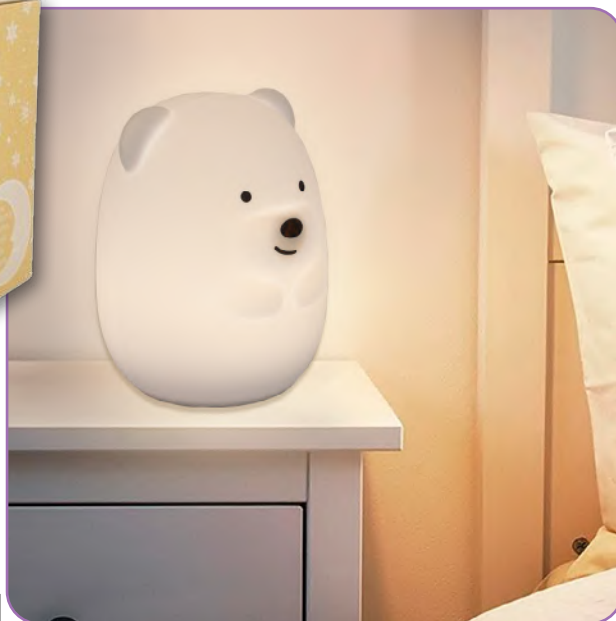

+0 M **8110**

VEILLEUSE : OURSON GM
NIGHT LIGHT: BEAR (large)
Dim: 12 x 12 x 15 cm

3 760111 713523