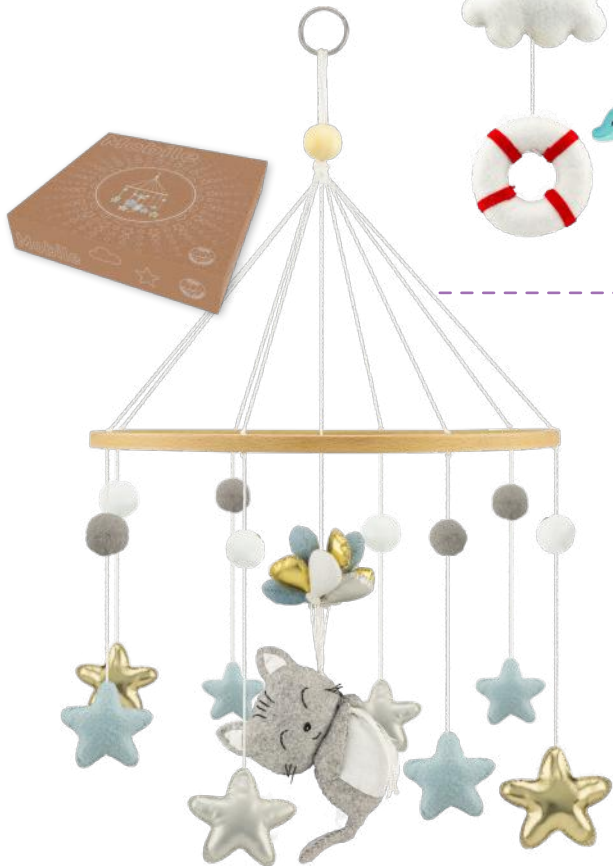

6202 **+0 M**

MOBILE : LE CHAT REVEUR
MOBILE: CAT
Dim: 24 x 24 x 50 cm

3 760111 715961