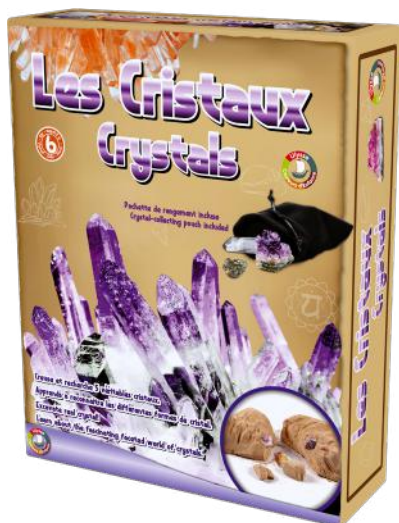

2817

KIT GEOLOGIE : LES CRISTAUX
EXCAVATION KIT: CRYSTAL
Dim: 172 x 5,5 x 21,5 cm

3 760111 713332