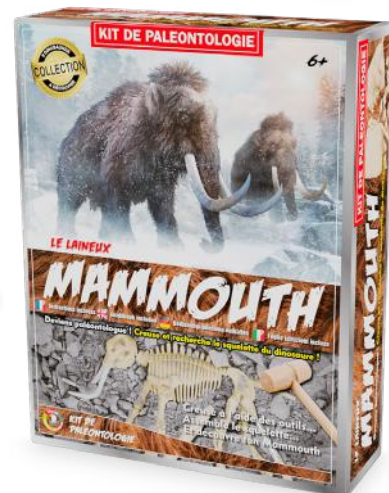

2826

KIT PALEO : MAMMOUTH
EXCAVATION KIT: MAMMOUTH
Dim: 17 x 6 x 21,5 cm

3 760111 714872