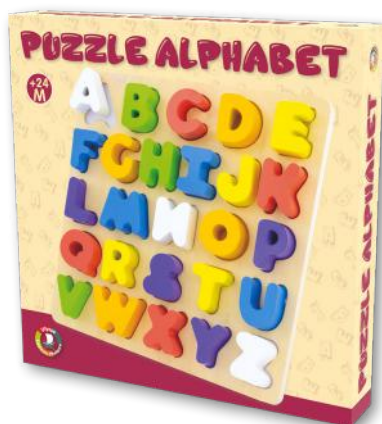

1572

+12
M

PUZZLE : CAMION PORTE VOITURES 8 pcs

PUZZLE: CAR CARRIER 8 pcs

Dim: 35 x 16 x 3 cm

3 760111 716791

1527

+24
M

PUZZLE ALPHABET

ALPHABET PUZZLE

Dim: 26 x 26 x 3.5cm

3 760111 714087