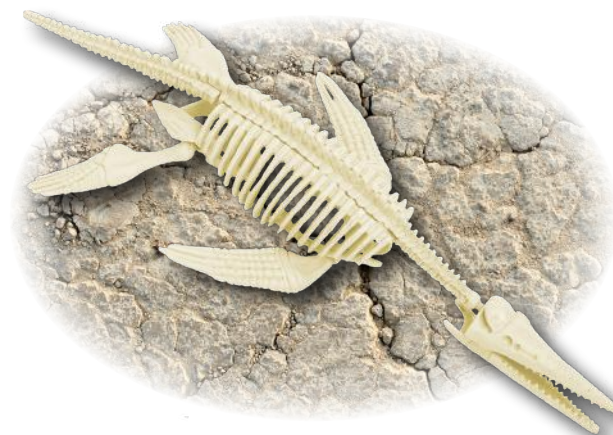

2826

KIT PALEO : MAMMOUTH
EXCAVATION KIT: MAMMOUTH
Dim: 17 x 6 x 21,5 cm

3 760111 714872