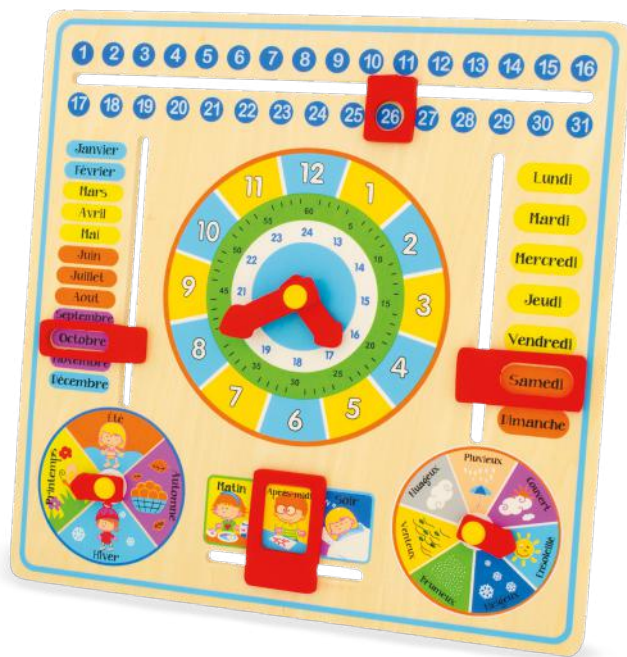

+24  
M

PUZZLE ALPHABET

ALPHABET PUZZLE

Dim: 26 x 26 x 3.5cm

3 760111 714087

**50276**

EPHEMERIDE  
CALENDAR

Dim: 30 x 30 x 1,5 cm