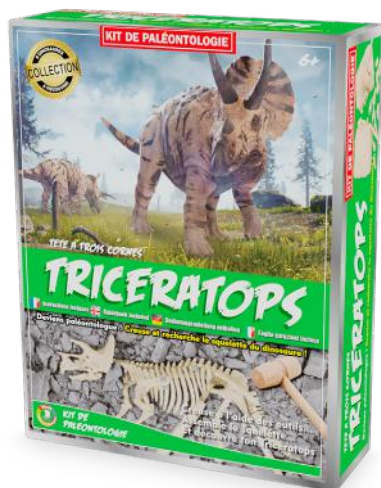

2821

KIT PALEO : TRICERATOPS
EXCAVATION KIT: TRICERATOPS
Dim: 17 x 6 x 21,5 cm

3 760111 714827

2823

KIT PALEO : STEGOSAURE
EXCAVATION KIT: STEGOSAURUS
Dim: 17 x 6 x 21,5 cm

3 760111 714841

2827

KIT PALEO : SMILODON
EXCAVATION KIT: SMILODON
Dim: 17 x 6 x 21,5 cm

3 760111 714889