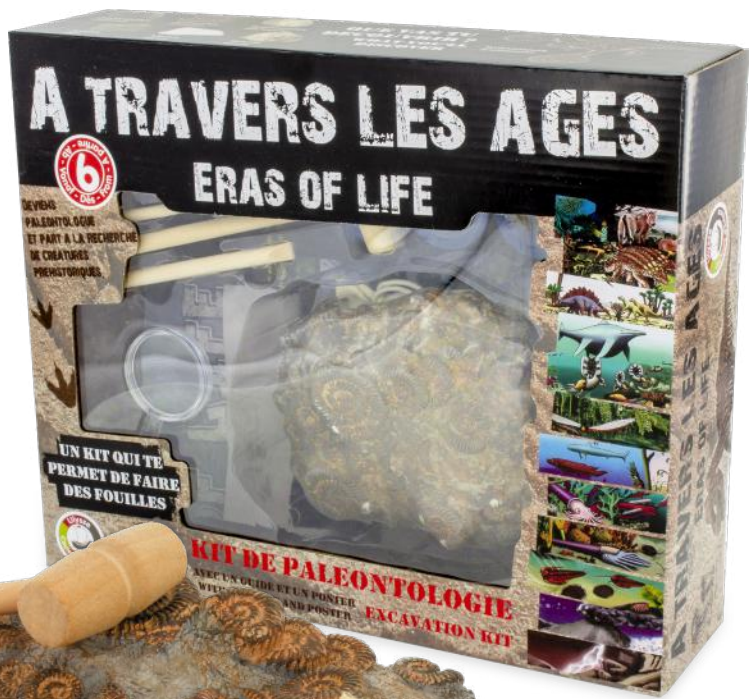

2806

KIT PALEO : A TRAVERS LES AGES
EXCAVATION KIT: ERAS OF LIFE
Dim: 28 x 24 x 8 cm