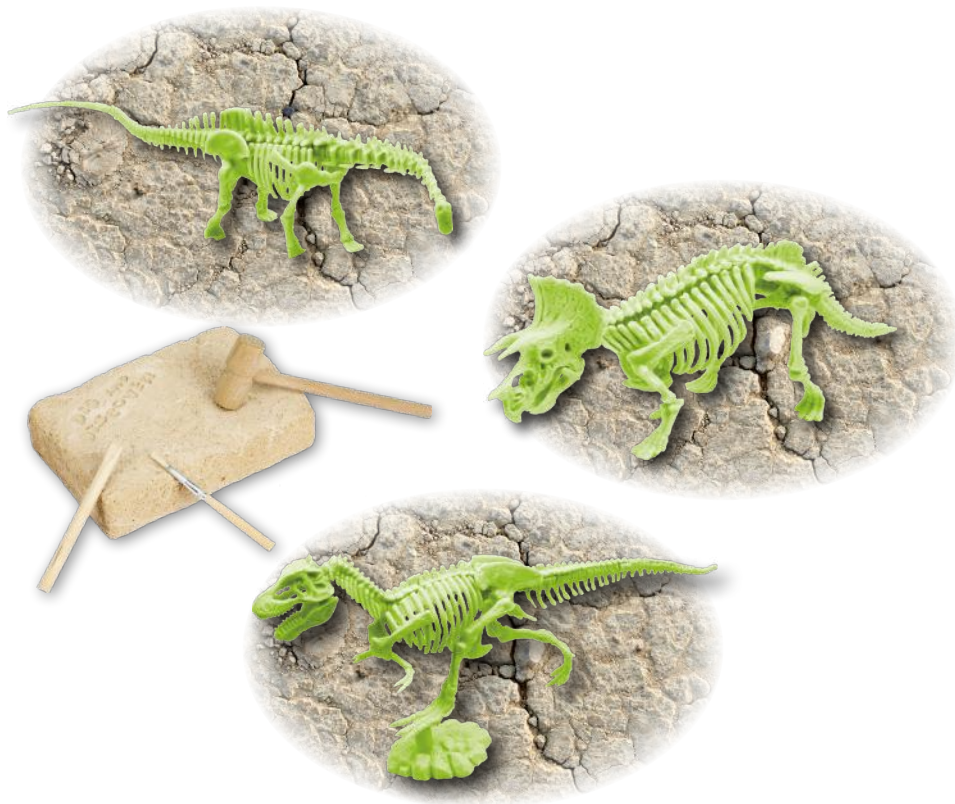

3 760111 714872

2825

KIT PALEO : PLIOSAURE  
EXCAVATION KIT: PLIOSAURUS  
Dim: 17 x 6 x 21,5 cm

3 760111 714865

2831

KIT PALEO : SQUELETTE DINOSAURE FLUO (lot de 3)  
EXCAVATION KIT: GLOW-IN-THE-DARK DINOSAUR (set of 3)  
Dim: 17 x 6 x 21,5 cm