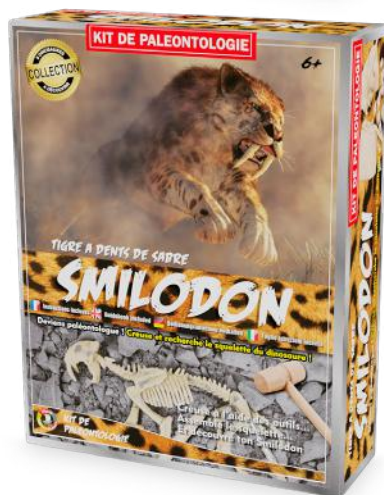

3 760111 714858

2821

KIT PALEO : TRICERATOPS  
EXCAVATION KIT: TRICERATOPS  
Dim: 17 x 6 x 21,5 cm

3 760111 714827

2823

KIT PALEO : STEGOSAURE  
EXCAVATION KIT: STEGOSAURUS  
Dim: 17 x 6 x 21,5 cm

3 760111 714841

2827

KIT PALEO : SMILODON  
EXCAVATION KIT: SMILODON  
Dim: 17 x 6 x 21,5 cm

3 760111 714889

2828

KIT PALEO : CROCODILE  
EXCAVATION KIT: CROCODILE  
Dim: 17 x 6 x 21,5 cm

3 760111 714896

2826

KIT PALEO : MAMMOUTH  
EXCAVATION KIT: MAMMOUTH  
Dim: 17 x 6 x 21,5 cm