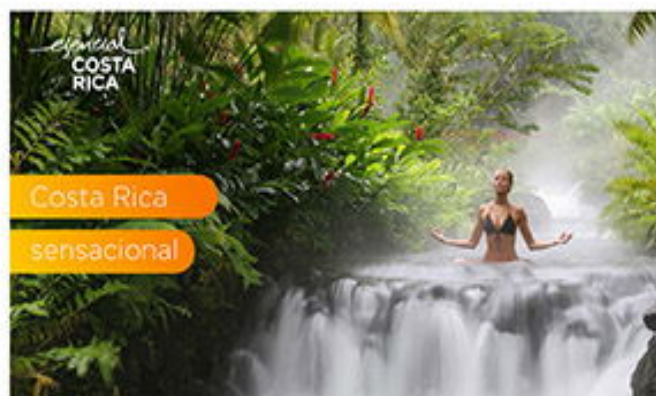

Costa Rica

sensacional

DESDE

08 ☀ 07 🌙

1,238 USD + 279 USD IMP
POR PERSONA EN HABITACIÓN DOBLE

SALIDAS 2024

[SALIDAS DIARIAS](#)