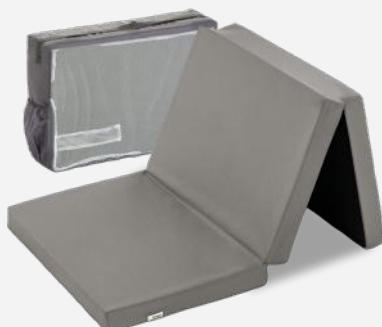

Hopfälld 76,5 x 21 x 22 cm, uppfälld 125 x 69 x 82 cm
Liggyta 120 x 60 cm, 0–15 kg, integrerade hjul

571472401632

Sophie Baby Bed - vit

FSC-certifierat trä, två höjdställningar,
madrass i full storlek: 950 x 610 x 60 mm

571472400581

Babybed Cover - svart

571472400706

Sleep n' play Go Plus Mattress
60x120 cm

571472400592

Junior Duvet
100x130 cm, 450 g

571472400856

Baby Pillow
40 × 45 cm, 100 % bomull,
dragsko, kan tvättas på 60 °C