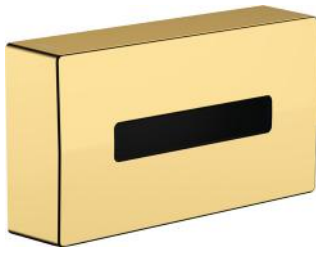

Hans Grohe Tissue Box Gold
PVD, L26 x B14,5 x H6,2 cm.

571472402124