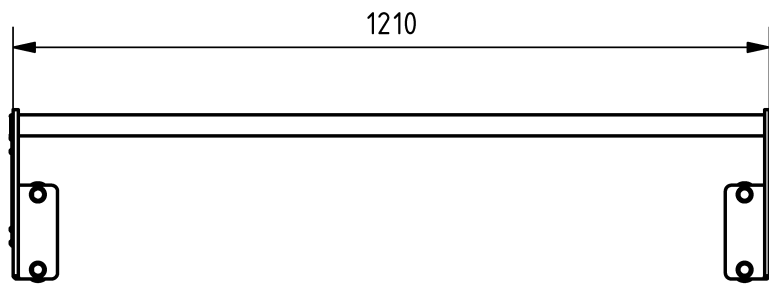

BESTSTRONG

[bestronghungary](#) [bestronghungary](#) [bestrong.com](#) hello@bestrong.com