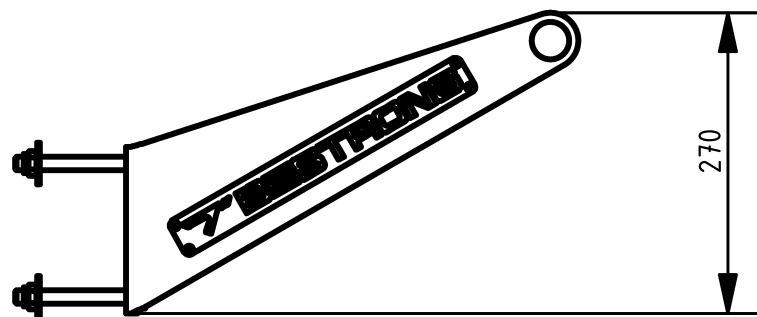

BESTSTRONG

[bestronghungary](#) [bestronghungary](#) [bestrong.com](#) hello@bestrong.com