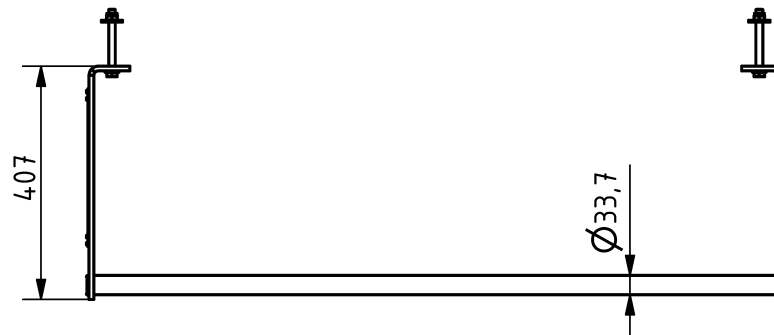

BESTSTRONG

[bestronghungary](#) [bestronghungary](#) [bestrong.com](#) hello@bestrong.com