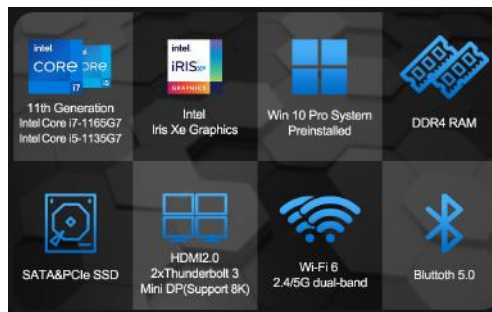

A! sólo **580€** | **20,15** €/mes
36 meses*

DELL Vostro 3510

- Pantalla 15.6" 1920x1080 (Full HD)
- Retroiluminación LED, borde estrecho
- Intel Core i5 1135G7 / 2.4 GHz
- Memoria 8 GB RAM
- Disco 256 GB SSD NVMe
- Tarjeta gráfica Iris Xe Graphics
- Bluetooth
- Wi-Fi 5
- Windows 10 Pro 64 bits (incluye Licencia de Win 11 Pro)
- Color negro

Talla XS, Rendimiento XL

Lo suficientemente pequeños como para llevarlos con usted y lo suficientemente atractivos como para caber en cualquier habitación de la casa, los mini PC y kits de rendimiento Intel NUC 11 cuentan con una variedad de procesadores Intel Core de 11.ª generación para acelerar las tareas diarias de cine en casa y oficina en casa. Los gráficos revolucionarios Intel Iris Xe hacen que cada experiencia sea más inmersiva y divertida, desde espectáculos en 8K UHD hasta juegos de arcade, creación de contenido y multitarea en hasta cuatro pantallas.