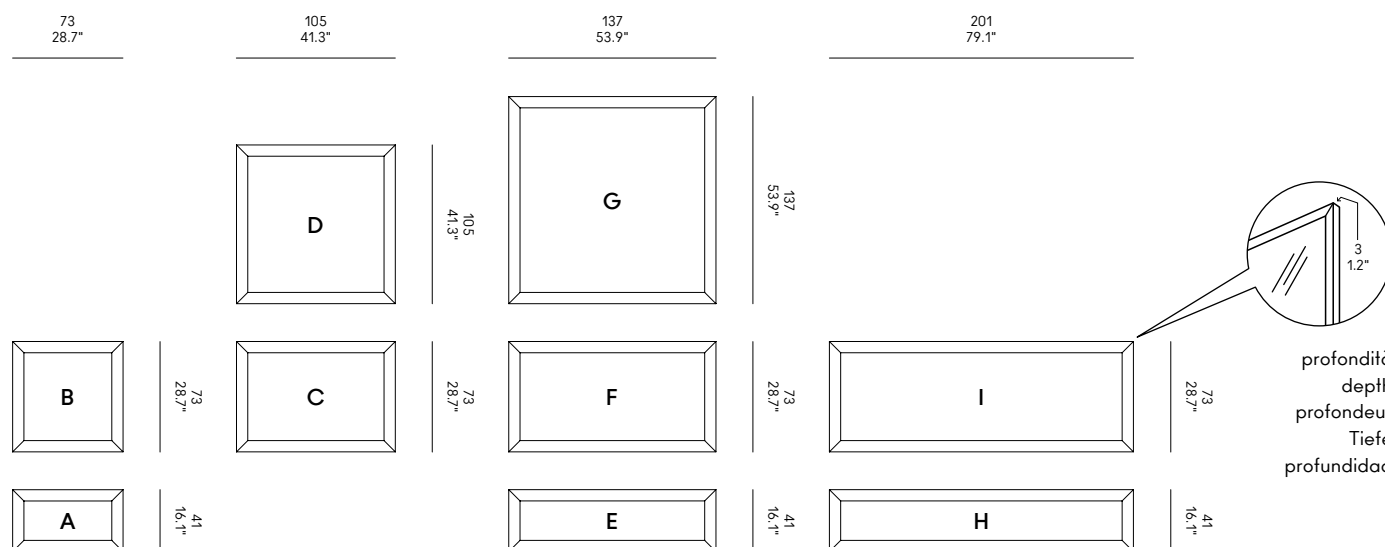

YUME BRILL	YUME BLACK
A [73 x 41]	EK1300	IY23ZZ
B [73 x 73]	EK3300	IY33ZZ
C [105 x 73]	EK3400	IY34ZZ
D [105 x 105]	EK4400	IY44ZZ
E [137 x 41]	EK1500	IY25ZZ
F [137 x 73]	EK3500	IY35ZZ
G [137 x 137]	EK5500	IY55ZZ
H [201 x 41]	EK1700	IY24ZZ
I [201 x 73]	EK3700	IY37ZZ