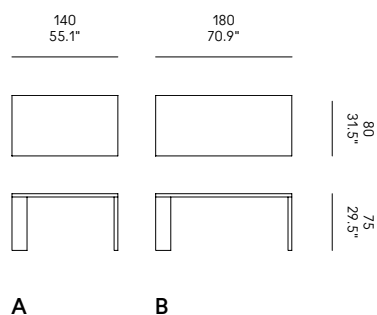

Rovere naturale Natural oak Chêne naturel Eiche natur Roble natural	Noce canaletto Walnut Noyer Nussbaum Nogal
A J-TABLE L. 140	OJ140RB	OJ140NB
B J-TABLE L. 180	OJ180RB	OJ180NB