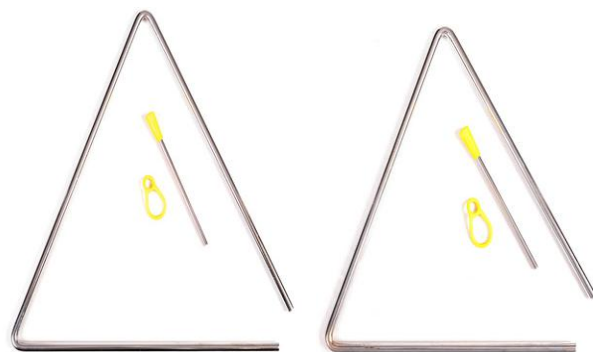

TRIÂNGULO *tenga-lengua*

Feito todo em metal, o triângulo Marquês oferece qualidade de timbre e durabilidade para incrementar sua performance!

TRI-30 - TRIÂNGULO
CROMADO 30X10 CM
C/ BATEDOR

TRI-25 - TRIÂNGULO
CROMADO 25X10 CM
C/ BATEDOR