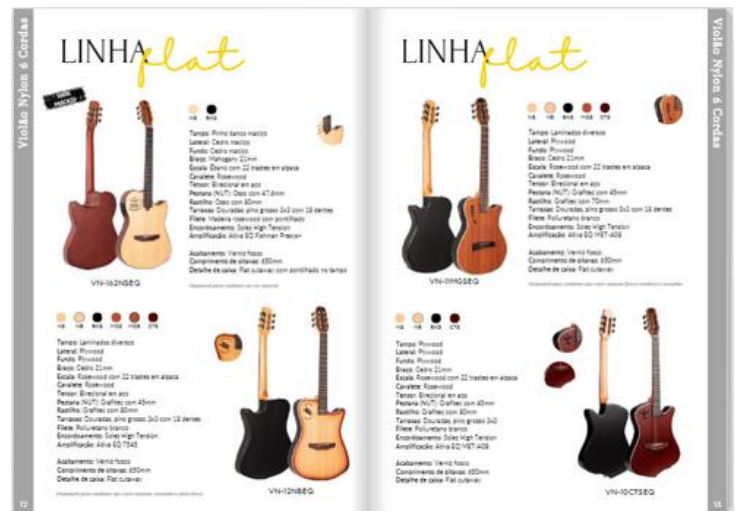

**SOL-08 CE CA** - LÂMINA DE MADEIRA CEDRO

**SOL-09 MH CA** - LÂMINA DE MADEIRA MAHOGANY

**SOL-10 GO CA** - LÂMINA DE MADEIRA GOIABÃO

**SOL-11 IMB CA** - LÂMINA DE MADEIRA IMBUIA

Todos possuem 10 unidades com dimensões de 90x185x0,6mm p/ revestir headstock de cavaco

**ESCL VIOL** - ESCALA P/ VIOLINO

**PEÇAS DE LUTHIERIA SOB DEMANDA:** CASO NECESSITE DE ALGUMA PEÇA ESPECÍFICA DA PARTE DE LUTHIERIA COMO TAMPO, BRAÇO, CORPO, SOLETA, ESCALA etc., ENTRE EM CONTATO CONOSCO:  
+55 (11) 91407-5186 ou [marcelo@marquesmusical.com.br](mailto:marcelo@marquesmusical.com.br)

Continue acompanhando!

Completando a linha Marquês, temos também um catálogo da linha de cordas! Como sempre temos novidades, não deixe de se inscrever em nossa newsletter!

Cadastre-se em: [www.marquesmusical.com.br](http://www.marquesmusical.com.br)