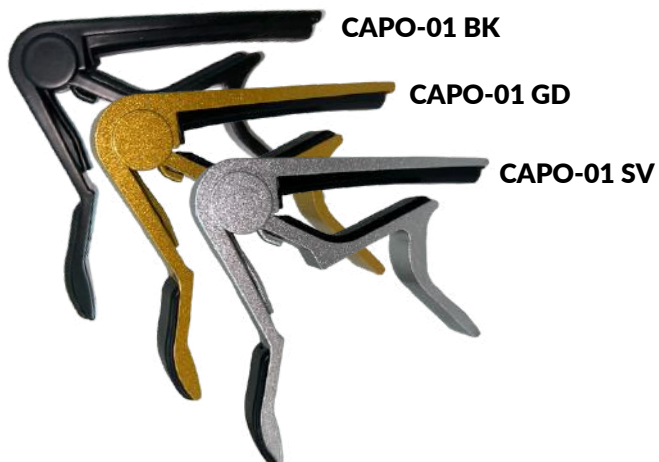

CAPOTRASTE *com palhetas*

Acompanha 3 palhetas de cores sortidas de 0.46mm; 0.71mm e 0.96mm

CAPOTRASTE P/ CAVACO, BANJO
E UKULELE C/ 3 PALHETAS