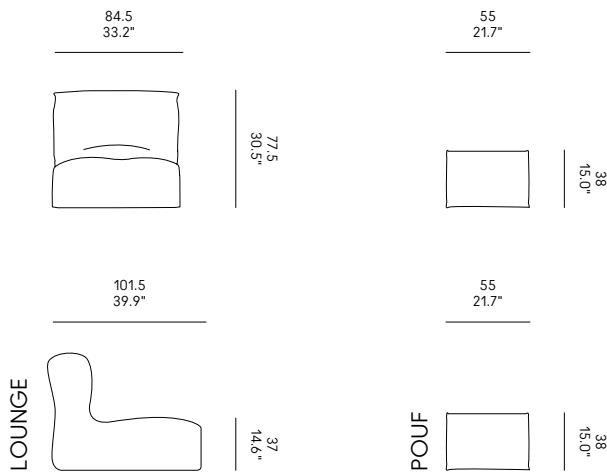

GO OUTDOOR

	C.O.M. Client's Own Material	Ecopelle Faux leather Simili cuir Kunstleder Ecopiel	Tessuto Fabric Tissu Stoff Tejido				Tessuto Outdoor Outdoor Fabric Tissu Outdoor Outdoor Stoff Tejido Outdoor		Metraggio Metreage Métrage Stoffbedarf Metraje (roll H 140cm)
			Basic	Superior	Top	Exclusive	Clouds	Clouds Ambience	
MORFINO LOUNGE		CM8949-ECP	CM8949-T0	CM8949-T1	CM8949-T2	CM8949-T3	CM8949-OTDR	CM8949-OTDRA	m 3,6
MORFINO POUF		CM8953-ECP	CM8953-T0	CM8953-T1	CM8953-T2	CM8953-T3	CM8953-OTDR	CM8953-OTDRA	m 1,9