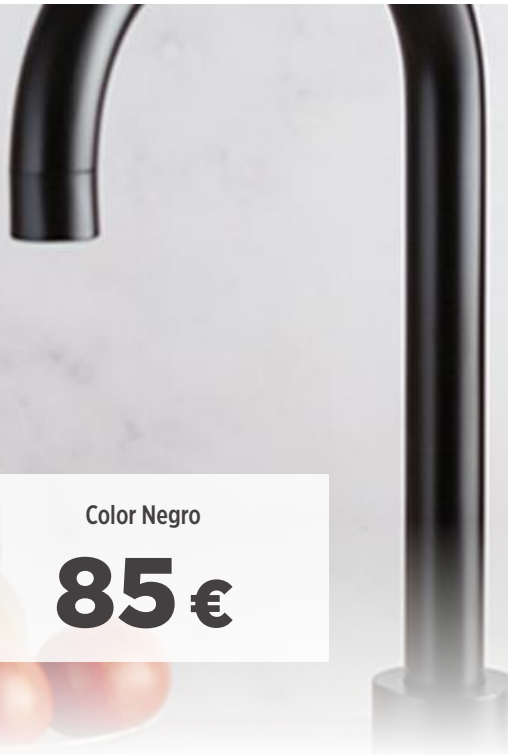

Cromo

Negro

Incluye:

Latiguillos TUCAI de 400, cartucho CITEC Ø35, aireador NEOPERL con boquilla, base del grifo metálica, fijación inferior.

Color Negro

85€

GRIFO DE COCINA MONOMANDO M

Con una altura total de 322,5 mm y una longitud de caño de 240,7 mm. Apertura en frío y caño giratorio. Fabricado en latón.

Colores disponibles:

100€
Color Cromo

Cromo

Negro

Incluye:

Latiguillos TUCAI de 400, cartucho CITEC Ø35, aireador NEOPERL con boquilla, base del grifo metálica, fijación inferior.

Color Negro

120€