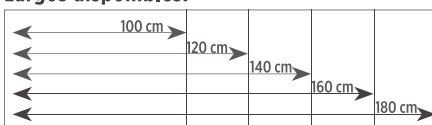

Anchos disponibles:

Largos disponibles:

Válvula Horizontal de Ø 9 cm incluida. Flujo 55 l/min