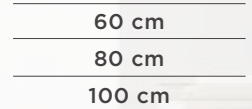

Mueble suspendido EVY
80 cm + lavabo

362,70€

ENCIMERAS

Encimera lacada. Con tratamiento: Antirayado e hidrofóbico - antihuellas.

Anchos disponibles (L):

← 61 cm →	← 81 cm →	← 101 cm →
-----------	-----------	------------

Colores disponibles:

MUEBLE DE BAÑO GRANT

Con patas. Cierre progresivo.
Extracción total. Con organizador incluido en el primer cajón.

Colores disponibles:

Tamaños disponibles:

Mueble con patas GRANT
80 cm + encimera + lavabo

511,55 €

LAVABO CERÁMICO BLANCO

Acabado Brillo.
Tamaños disponibles de 61 cm, 81 cm y 101 cm.

LAVABO SOBRE ENCIMERA BLANCO

Resistentes al rayado. Sin rebosadero.
Tamaños disponibles de 35,5 cm y 45,5 cm.

SEMICOLUMNA