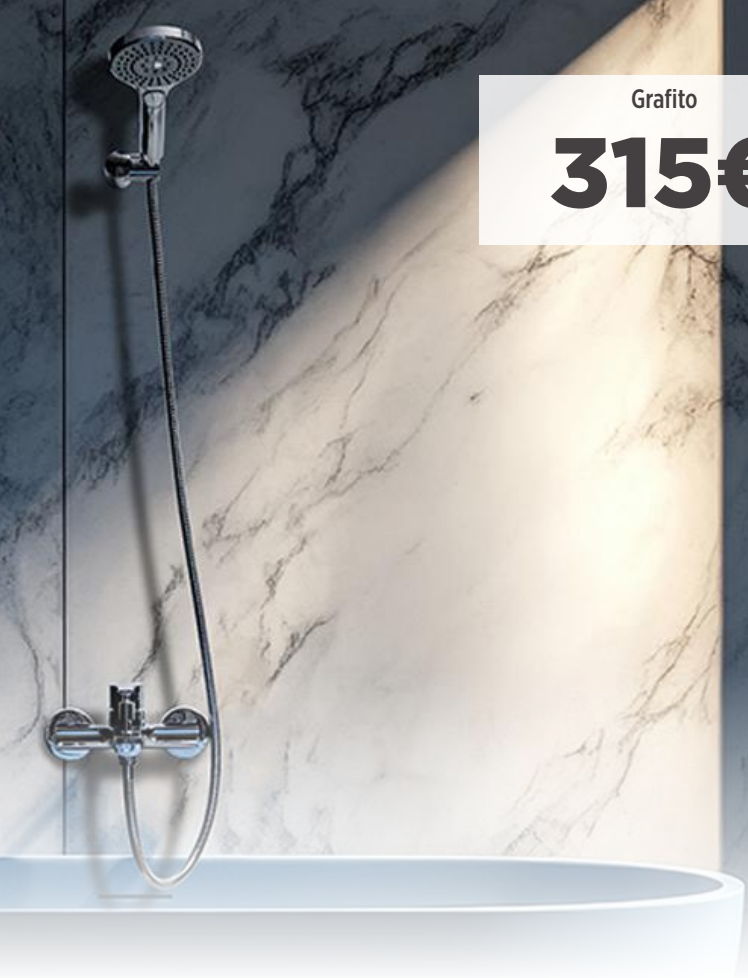

COLUMNA DE DUCHA MONOMANDO AVA ROCIADOR REDONDO GRAFITO

Telescópica ajustable de 780 a 1430 mm. Rociador redondo de Ø25 cm en acero inoxidable.

Colores disponibles:

- Cromo
- Grafito
- Negro
- Dorado

Incluye:
Latiguillos TUCAI de 400, cartucho CITEC Ø26, aireador NEOPERL COIN SLOT, base del grifo metálica, fijación inferior.

Grafito
315€

82€
Color Grafito

GRIFO DE LAVABO MONOMANDO AVA

Con una altura total de 133,5 mm y una longitud de caño de 151 mm. Fabricado en latón.

115€
Color Grafito

KIT GRIFO DE DUCHA MONOMANDO AVA

Con una distancia entre tomas de 150 mm y una anchura total de 187 mm. Conexión Ø60.

140€
Color Grafito