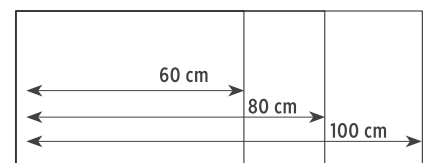

ESPEJO ESTÁNDAR O LED

La versión estándar. Con canto de aluminio.
Tablero aglomerado 16 mm, luna espejo 3 mm.
Reversible.

La versión con led integrado. Cristal espejo 4 mm con dos franjas laterales de luz led 6 w.