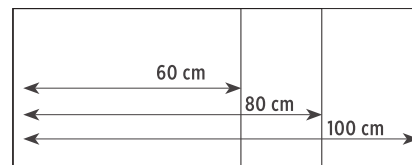

 Roble

Estándar 60 cm

37,55 €

Con luz LED 60 cm

167,83 €

ESPEJO ESTÁNDAR O LED

La versión estándar. Con canto de aluminio.
Tablero aglomerado 16 mm, luna espejo 3 mm.
Reversible.

La versión con led integrado. Cristal espejo 4 mm con dos franjas laterales de luz led 6 w.