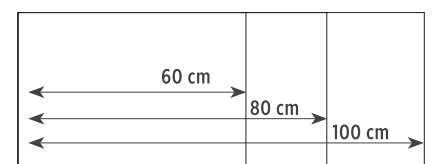

37,55 €

Con luz LED 60 cm

167,83 €

ESPEJO ESTÁNDAR O LED

La versión estándar. Con canto de aluminio.
Tablero aglomerado 16 mm, luna espejo 3 mm.
Reversible.

La versión con led integrado. Cristal espejo 4 mm con dos franjas laterales de luz led 6 w.