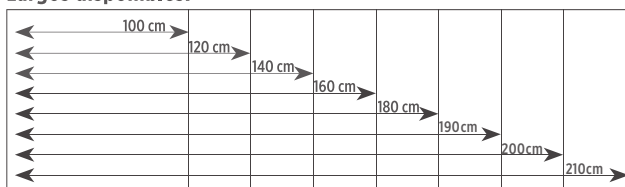

Plato de ducha 80x120.

189 €

PLATO DE DUCHA HUKA

Masa coloreada. Capa gruesa de Gel Coat de 700 micras.

Colores disponibles:

- blanco
- cemento
- beige
- antracita
- negro

Tamaños disponibles:

Ancho: desde 70 cm hasta 100 cm

Largo: desde 100 cm hasta 210 cm

Fácil limpieza

Recortable a medida

Reparable

VÁLVULA INCLUIDA

¡Crea el baño perfecto!

Anchos disponibles:

Largos disponibles: