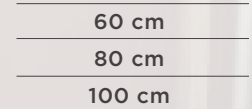

Anchos disponibles (L):

Colores disponibles:

grafito

azul egeo

blanco

roble

Mueble con patas KASOS
80 cm + encimera + lavabo

552,75 €

MUEBLE DE BAÑO KASOS

Con patas. Cierre progresivo.
Extracción total. Con organizador incluido en el primer cajón.

Colores disponibles:

Tamaños disponibles:

LAVABO CERÁMICO BLANCO

Acabado Brillo.
Tamaños disponibles de 61 cm, 81 cm y 101 cm.