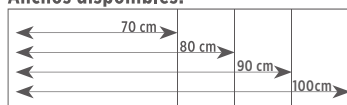

Plato de ducha 80x120.

189 €

PLATO DE DUCHA HUKA

Masa coloreada. Capa gruesa de Gel Coat de 700 micras.

Colores disponibles:

- blanco
- cemento
- beige
- antracita
- negro

Tamaños disponibles:

Ancho: desde 70 cm hasta 100 cm

Largo: desde 100 cm hasta 210 cm

Fácil limpieza

Recortable a medida

Reparable

VÁLVULA INCLUIDA

¡Crea el baño perfecto!

Anchos disponibles: