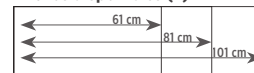

MUEBLE DE BAÑO TIKEI

Suspendido. Cierre progresivo. Extracción total. Con organizador incluido en el primer cajón.

Colores disponibles:

Azul Egeo

Blanco

Tamaños disponibles:

60 cm

80 cm

100 cm

Mueble suspendido TIKEI
80 cm + encimera + lavabo

451,85 €

GRIFO DE LAVABO ALTO MONOMANDO AVA

Con una altura total de 270 mm y una longitud de caño de 184 mm. Fabricado en latón.

132 €

Mueble suspendido TIKEI
80 cm + lavabo cerámico

373,55 €

¡COMBINA COMO QUIERAS!

Escoge el mueble principal y combínalo con el lavabo, encimera, espejo o mueble adicional que necesites. **iCrea el baño perfecto!**

ENCIMERAS

Encimera lacada. Con tratamiento: Antirayado e hidrofóbico - antihuellas.

Anchos disponibles (L):

Colores disponibles:

grafito

azul egeo

blanco

roble