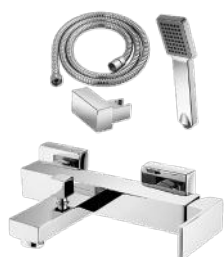

150€
Color Cromo

KIT GRIFO DE BAÑERA/DUCHA MONOMANDO CAT

Con una longitud de caño de 168,6 mm. Fabricado en latón. Inversor automático.