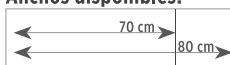

Anchos disponibles: