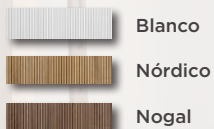

MUEBLE DE BAÑO ETNA

Suspendido. Cierre amortiguado.
Extracción total. Lateral y Frontal
MDF 19 mm, recubierto polilaminado.
Separador incluido. Lavabo cerámico.

Colores disponibles:

Tamaños disponibles:

60 cm
80 cm
100 cm
120 cm