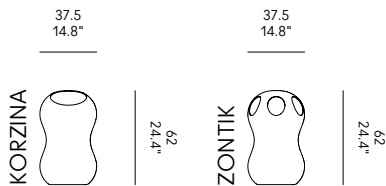

OUTDOOR
LEGENDA - KEY TO SYMBOLS

	OPACO / MATT / MATE / MATT / MATE	LUCIDO / GLOSSY / BRILANTE / GLÄNZENDEN / BRILLANTE			
	Bianco White Blanc Weiß Blanco RAL 9016	Nero Black Noir Schwarz Negro RAL 9011	Grigio Grey Gris Grau Gris RAL 7037	Beige Beige Beige Beige RAL 7006	Rosso vino Wine red Rouge vin Weinrot Rojo vino RAL 3005
KORZINA	CM8881-PCBI	CM8881-R9011	CM8881-R7037	CM8881-R7006	CM8881-R3005
ZONTIK	CM8880-PCBI	CM8880L-R9011	CM8880L-R7037	CM8880L-R7006	CM8880L-R3005