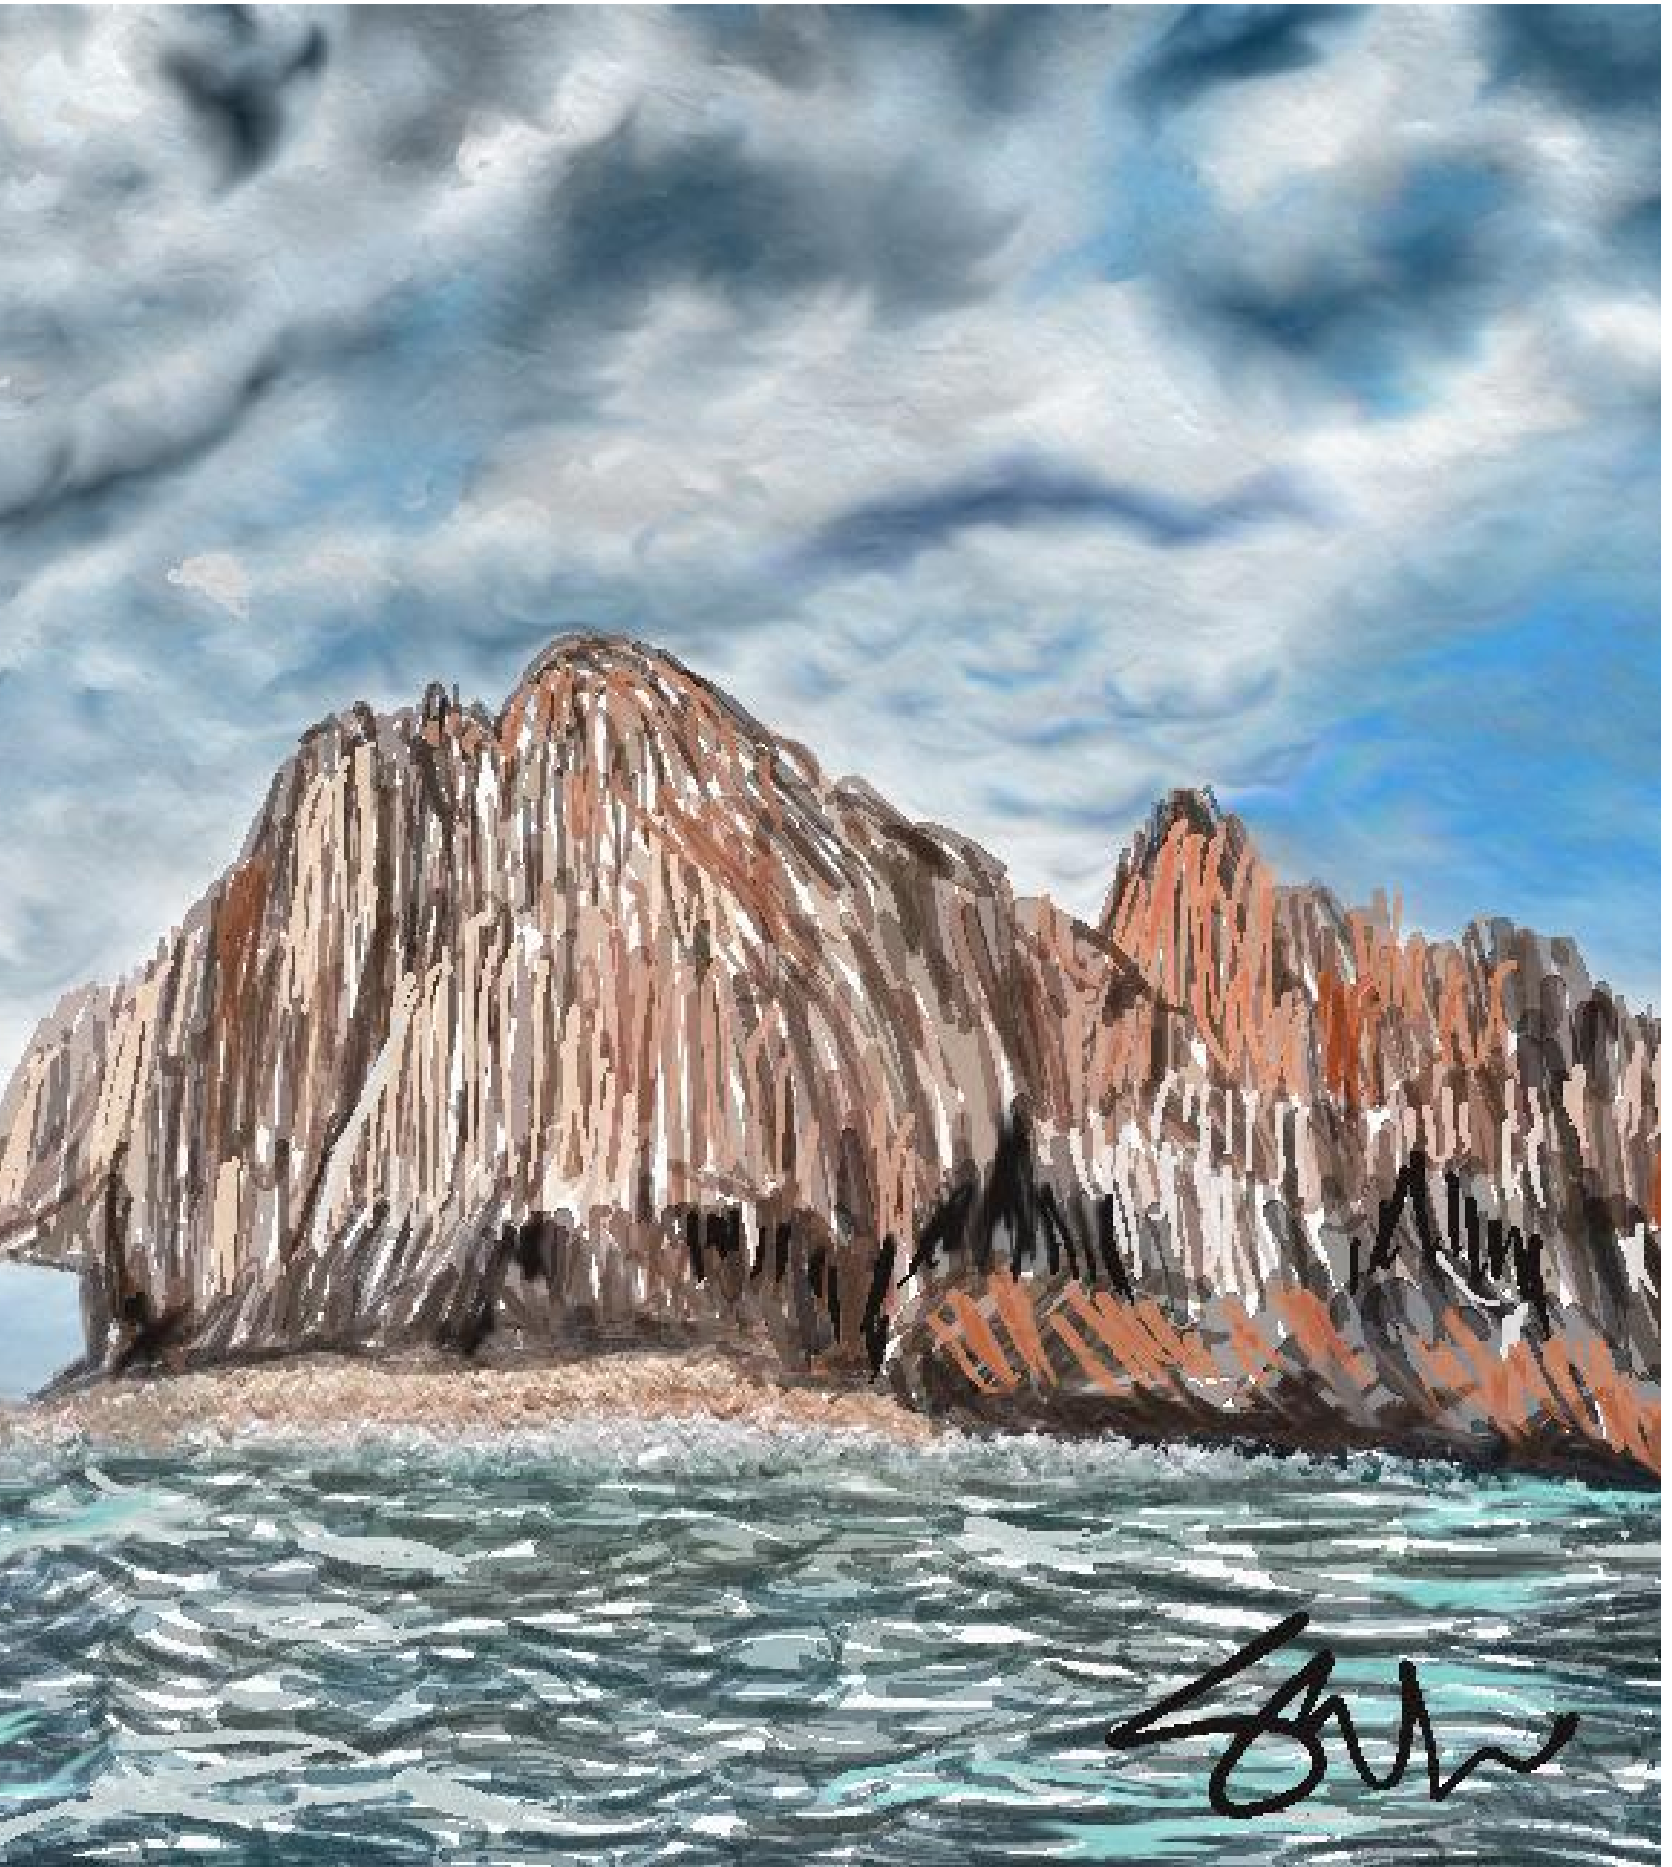

# 數碼畫入門

學員畫冊

(第十二期)

雪後的樹幹

杯碟

綠樹

Maria Chau  
2023~04~25

Maria Chau  
2023~04~25