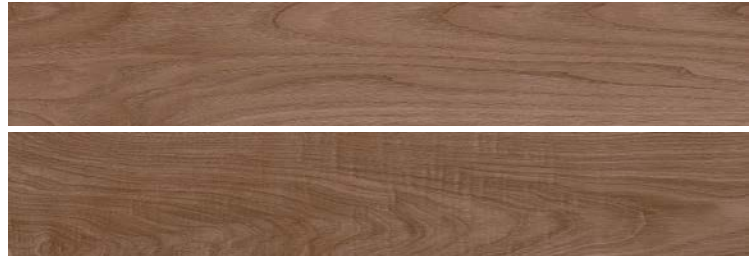

Chestwood Natural 20x120 cm / 8"x48"

CHESTWOOD

Porcelánico
Porcelain tiles / Grès cérame

Chestwood White

Chestwood Oak

Chestwood Natural

Chestwood Cherry

Formatos disponibles Available formats / Formats disponibles