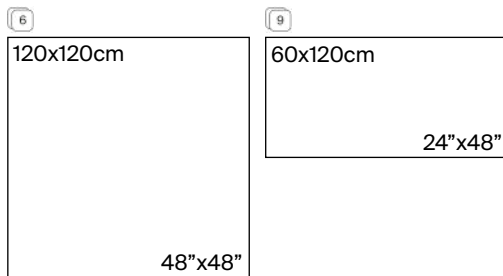

CALACATTA

Porcelánico

Porcelain tiles / Grès cérame

Calacatta Polished

Calacatta

Formatos disponibles

Available formats / Formats disponibles

Formato Size	Formato real Work size	Acabado Finish	Pz/Caja Pcs/Box	M ² /Caja Sqm/Box	Kg/Caja Kg/Box	Cajas/Pallet Boxes/Pallet	M ² /Pallet Sqm/Pallet	Kg/Pallet Kg/Pallet	Colores disponibles Available colours
120x120 - Rc POLISHED G-980	1200x1200x10,20	Pulido · Rectificado / Polished · Rectified C0	1	1,44	39,00	36	51,84	1.250,00	
60x120 - Rc POLISHED G-650	600x1200x10,50	Pulido · Rectificado / Polished · Rectified C0	2	1,44	34,00	32	46,08	1.140,00	
60x120 - Rc G-670	600x1200x9,00	Mate · Rectificado / Matt · Rectified C1	2	1,44	28,00	36	51,84	1.092,00	