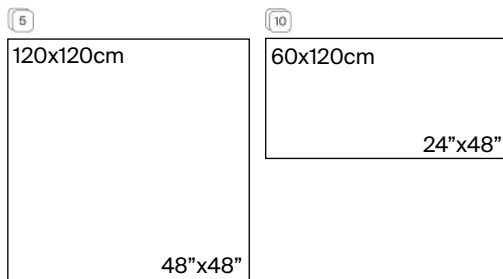

Greek Cream Matt 60x120 cm / 24"x48"

GREEK CREAM

Porcelánico

Porcelain tiles / Grès cérame

Greek Cream Polished

Greek Cream Matt

Formatos disponibles

Available formats / Formats disponibles