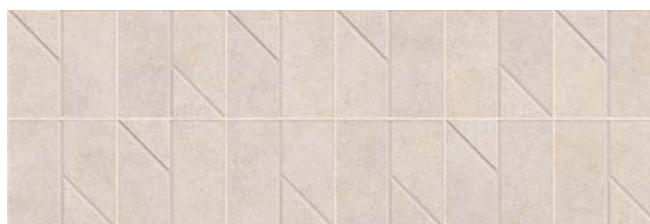

Mixture Desert

30x90 cm / 12"x36"