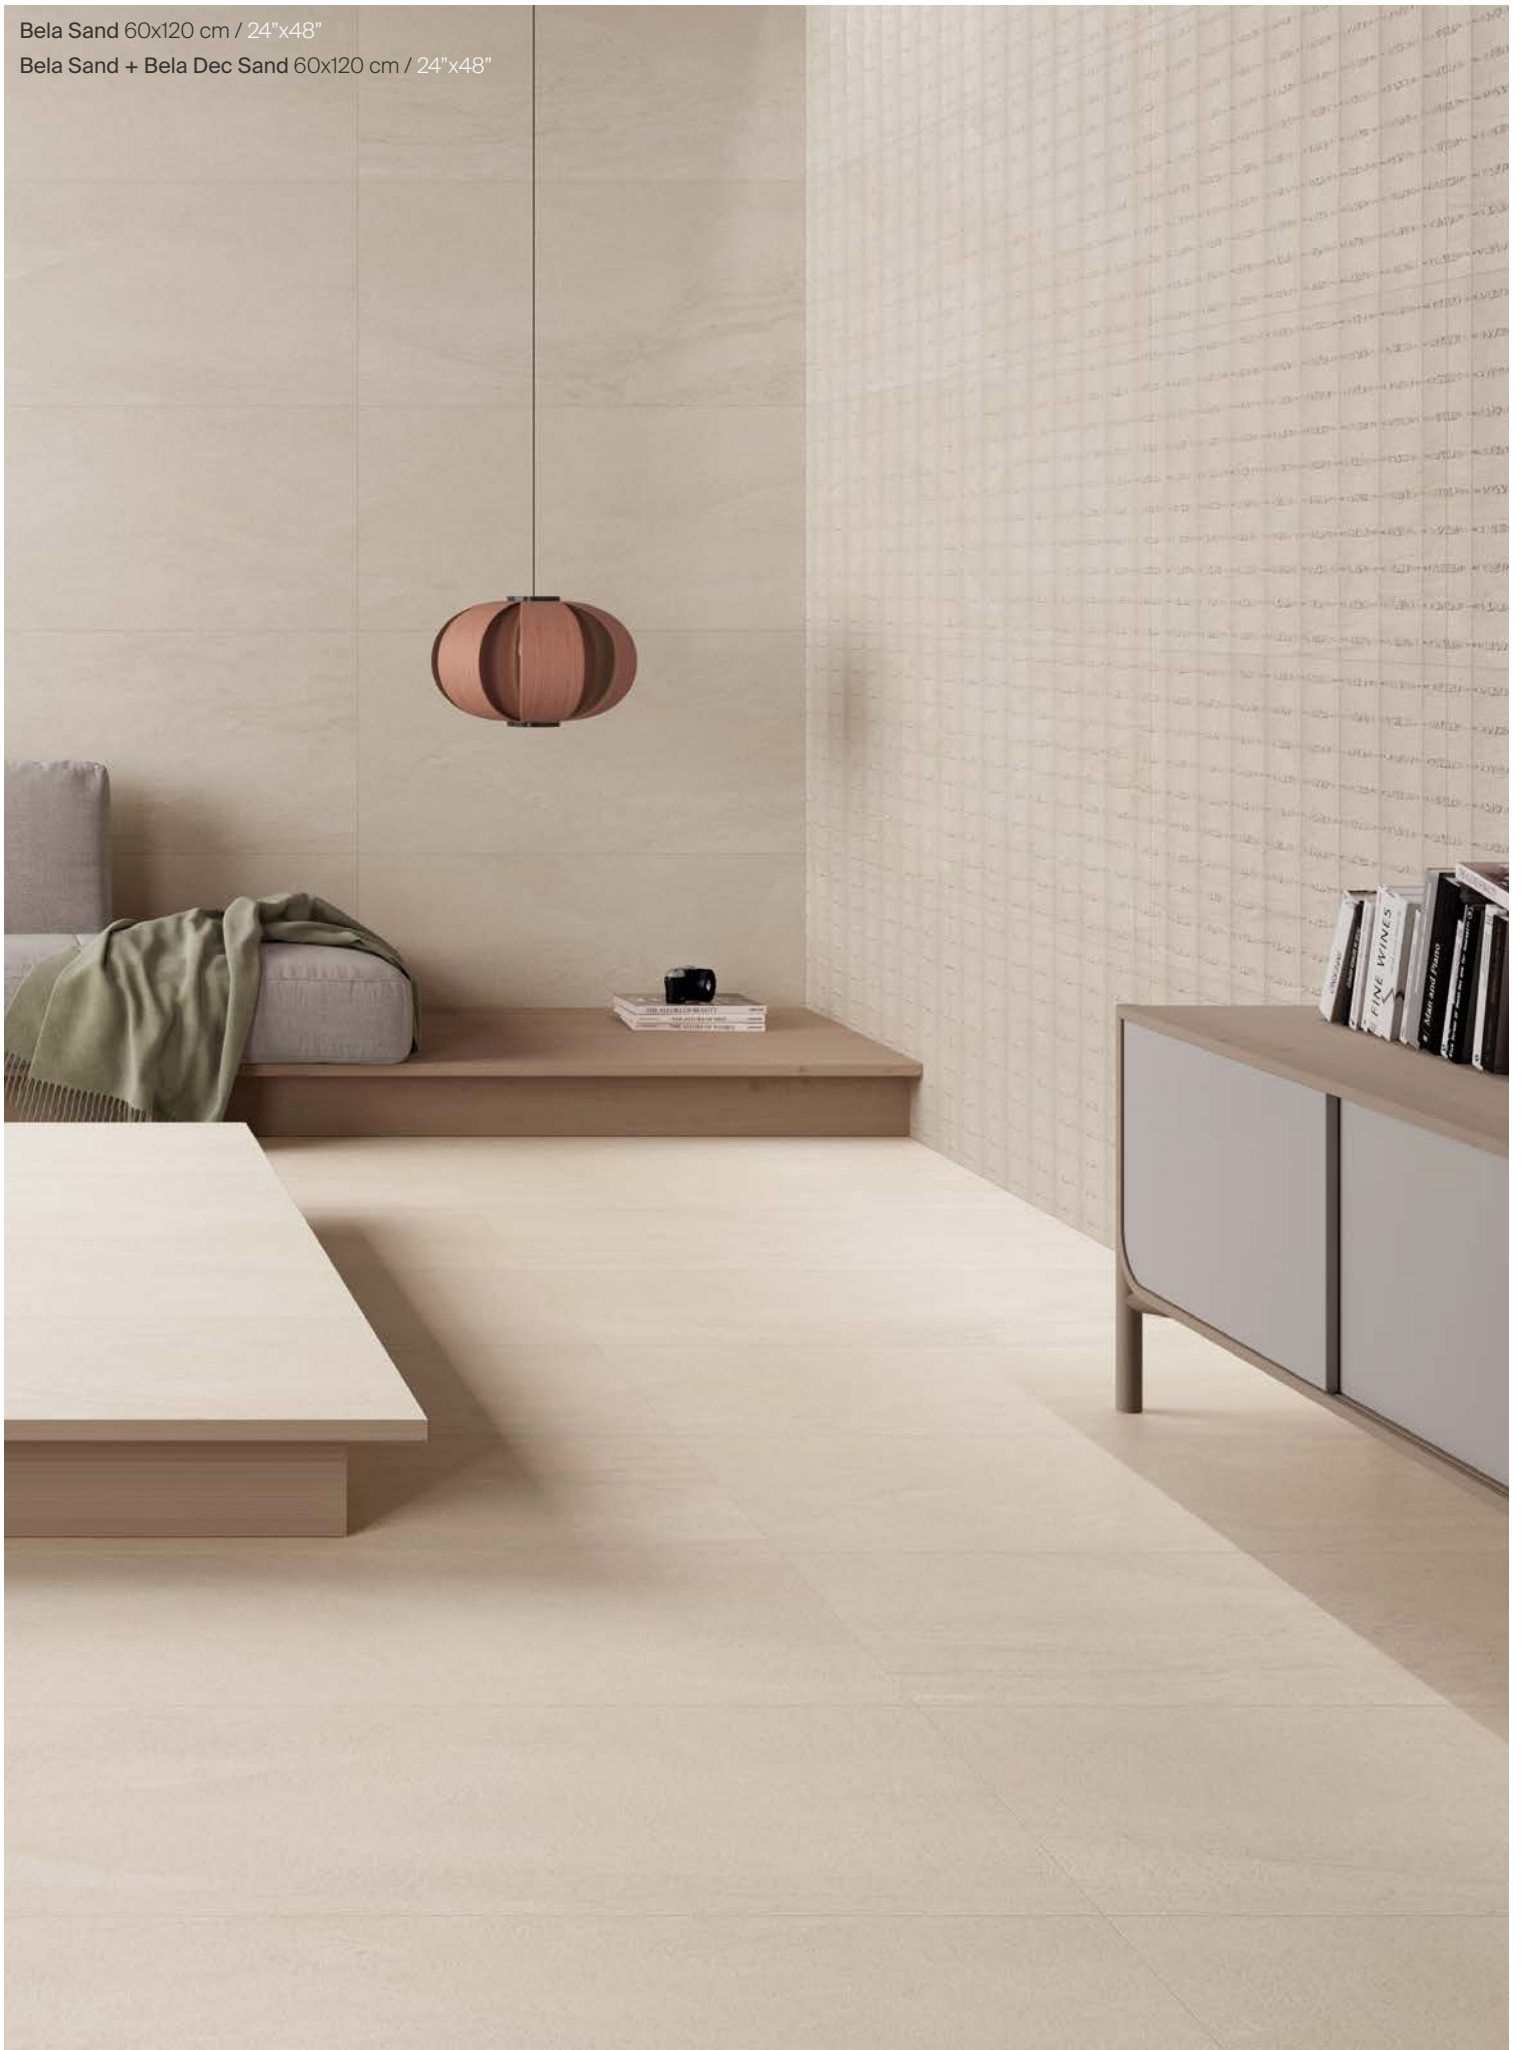

Bela Sand 60x120 cm / 24"x48"

Bela Sand + Bela Dec Sand 60x120 cm / 24"x48"

Piedra
Stone
Pierre

CALA

Característico de las Islas Baleares, el mármol Zarci renace como la colección Cala. Un mármol de grano fino, uniforme y con un veteado más claro que proporciona a los ambientes dinamismo y elegancia a partes iguales.