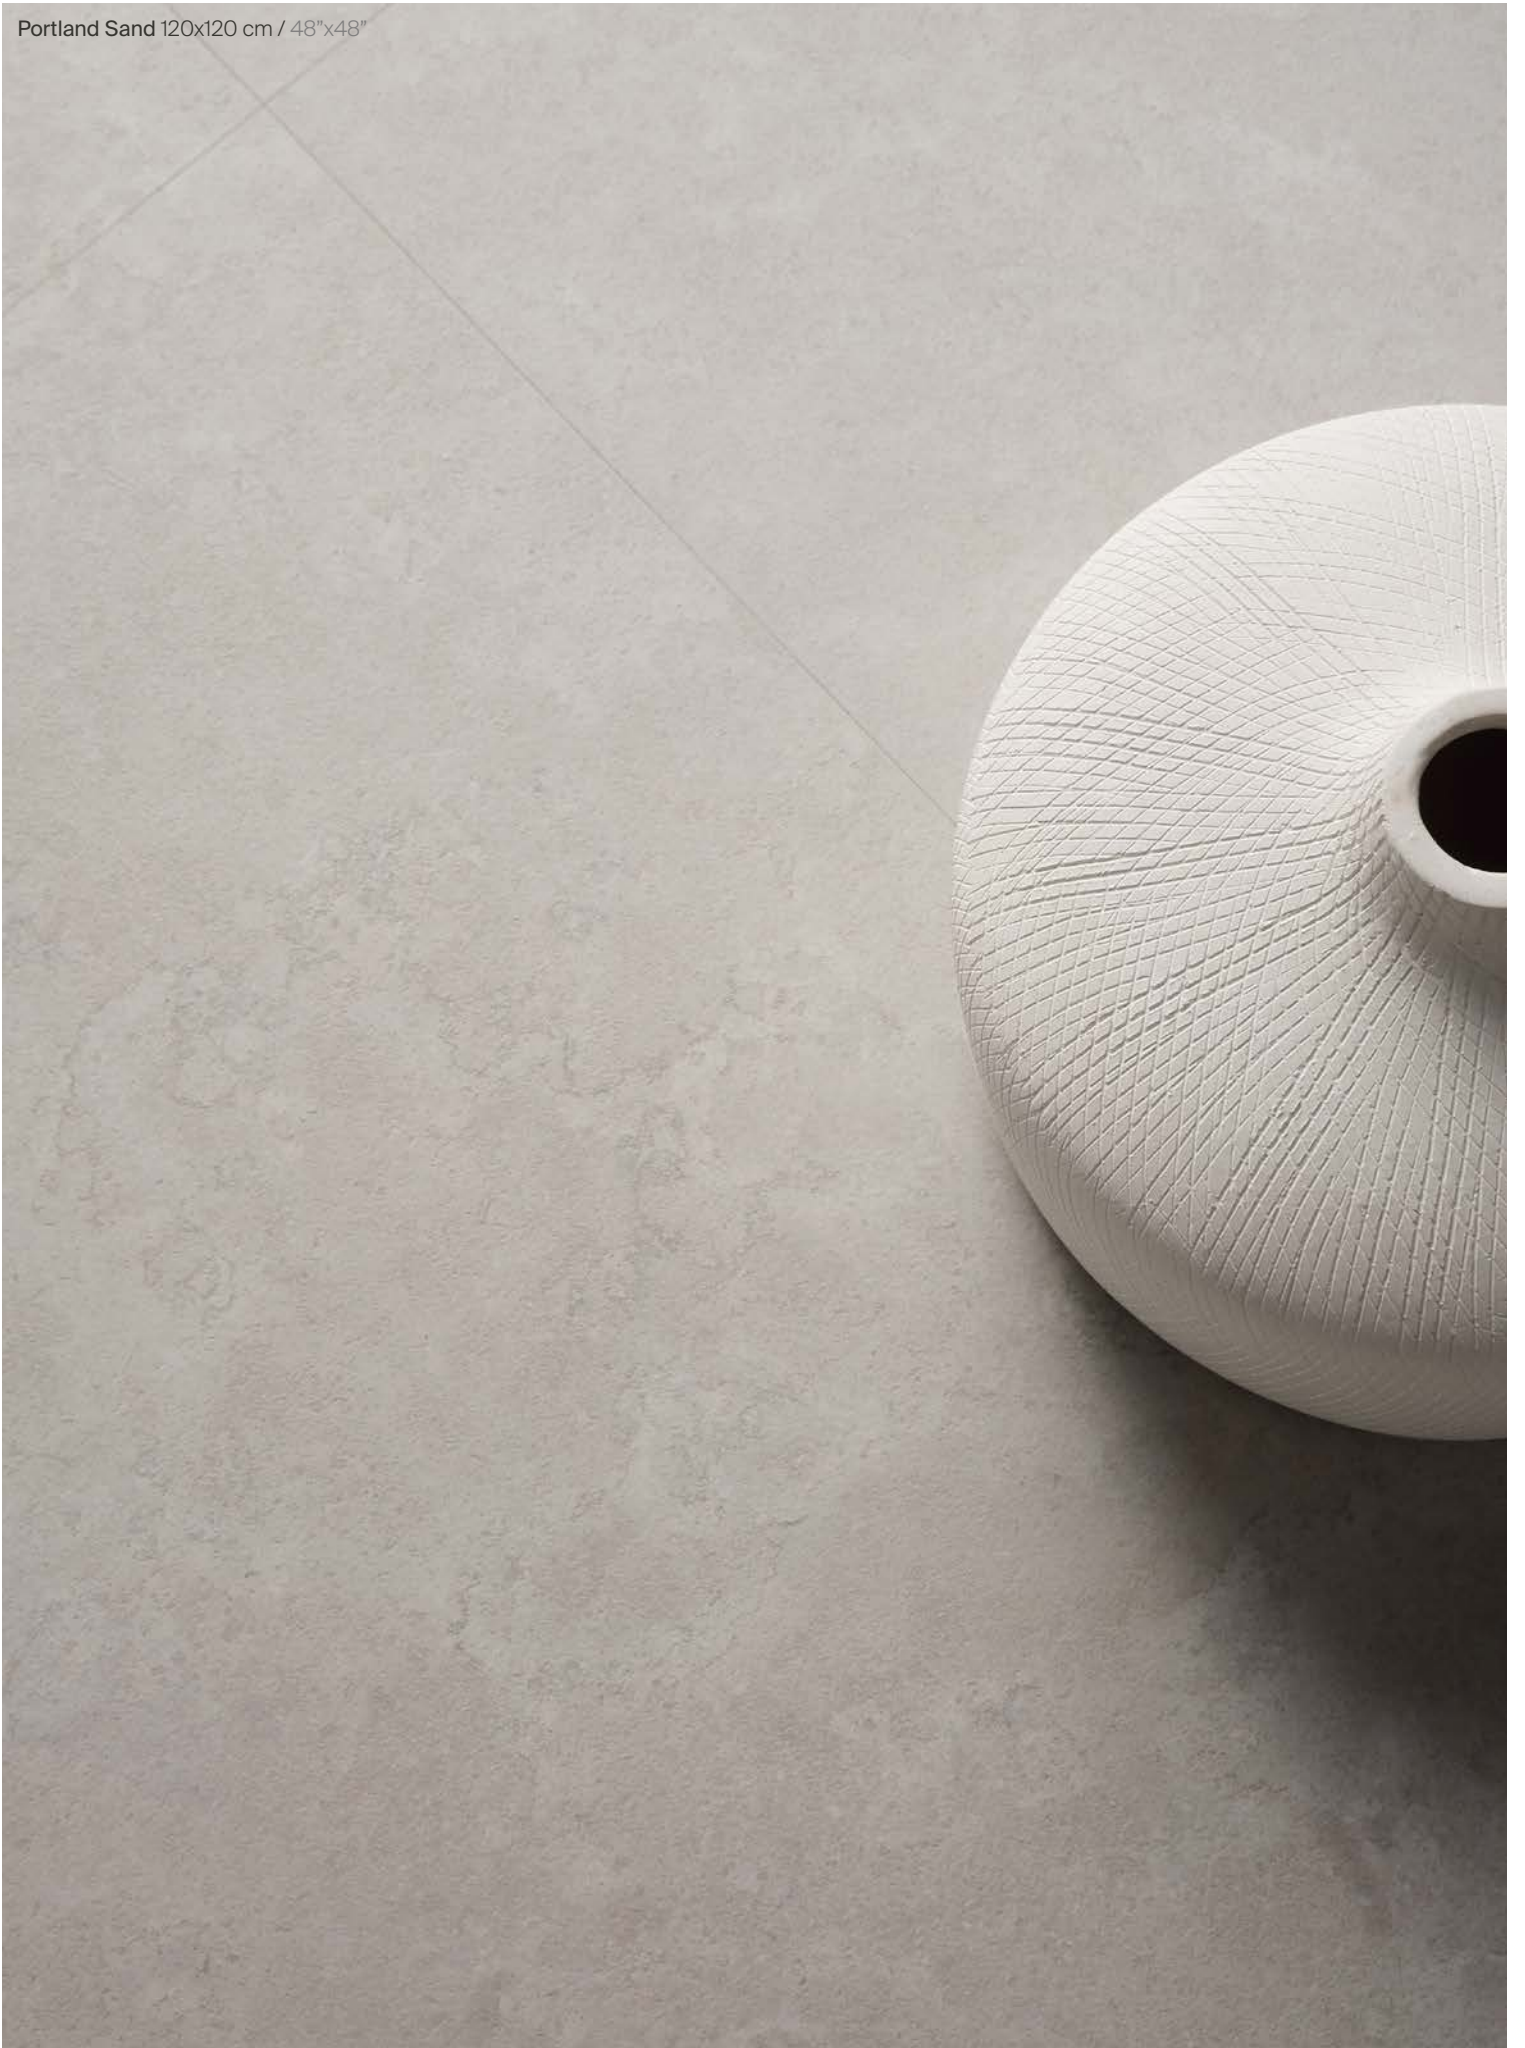

Piezas especiales pág 330 - 333
Special tile pieces
Pièces spéciales

Portland Sand 120x120 cm / 48"x48"

PORTLAND

Pasta blanca
White body / Pâte blanche

Portland White

Rhomb White

Portland Sand

Rhomb Sand