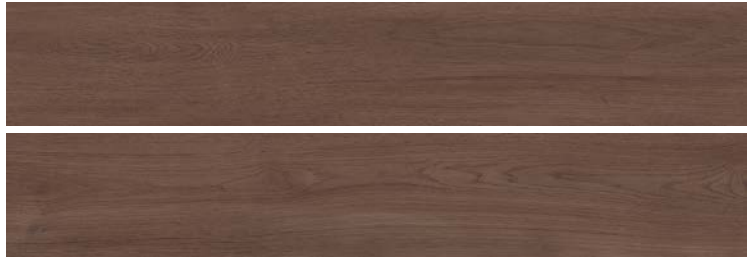

Elegance Burnt