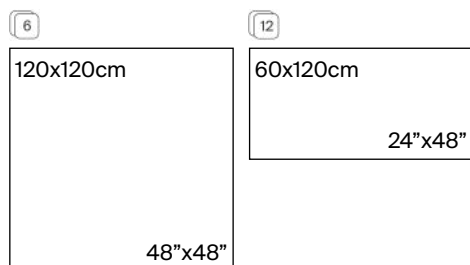

Shalem Natural 60x120 cm / 24"x48"
Shalem Dec Natural 60x120 cm / 24"x48"

Shalem Dec Natural 60x120 cm / 24"x48"

Porcelánico
Porcelain tiles / Grès cérame

Shalem White

Shalem Natural

Formatos disponibles Available formats / Formats disponibles