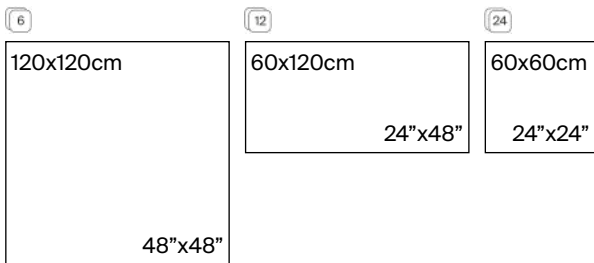

Efeso Desert 60x120 cm / 24"x48"

Porcelánico
Porcelain tiles / Grès cérame

Efeso Sand

Efeso Lightgrey

Efeso Desert

Efeso Grey

Formatos disponibles
Available formats / Formats disponibles

Formato Size	Formato real Work size	Acabado Finish	Pz/Caja Pcs/Box	M ² /Caja Sqm/Box	Kg/Caja Kg/Box	Cajas/Pallet Boxes/Pallet	M ² /Pallet Sqm/Pallet	Kg/Pallet Kg/Pallet	Colores disponibles Available colours
120x120 - Rc G-977	1200x1200x9,00	Mate · Rectificado / Matt · Rectified C2 · R10 · A+B	1	1,44	30,13	40	57,60	1.265,00	
60x120 - Rc G-674	600x1200x9,00	Mate · Rectificado / Matt · Rectified C2 · R10 · A+B	2	1,44	28,00	36	51,84	1.062,00	
60x60 - Rc G-618	600x600x9,00	Mate · Rectificado / Matt · Rectified C2 · R10 · A+B	4	1,44	27,00	32	46,08	950,00	