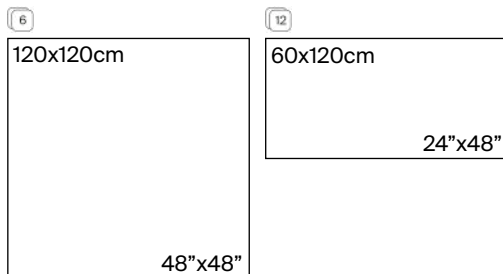

Ganges Sand 120x120 cm / 48"x48"

GANGES

Porcelánico

Porcelain tiles / Grès cérame

Ganges Sand

Formatos disponibles

Available formats / Formats disponibles

Formato Size	Formato real Work size	Acabado Finish	Pz/Caja Pcs/Box	M ² /Caja Sqm/Box	Kg/Caja Kg/Box	Cajas/Pallet Boxes/Pallet	M ² /Pallet Sqm/Pallet	Kg/Pallet Kg/Pallet	Colores disponibles Available colours
120x120 - Rc G-975	1200x1200x9,00	Mate · Rectificado / Matt · Rectified C2 · R9 · A+B	1	1,44	30,13	40	57,60	1.265,00	
60x120 - Rc G-670	600x1200x9,00	Mate · Rectificado / Matt · Rectified C2	2	1,44	28,00	36	51,84	1.092,00	