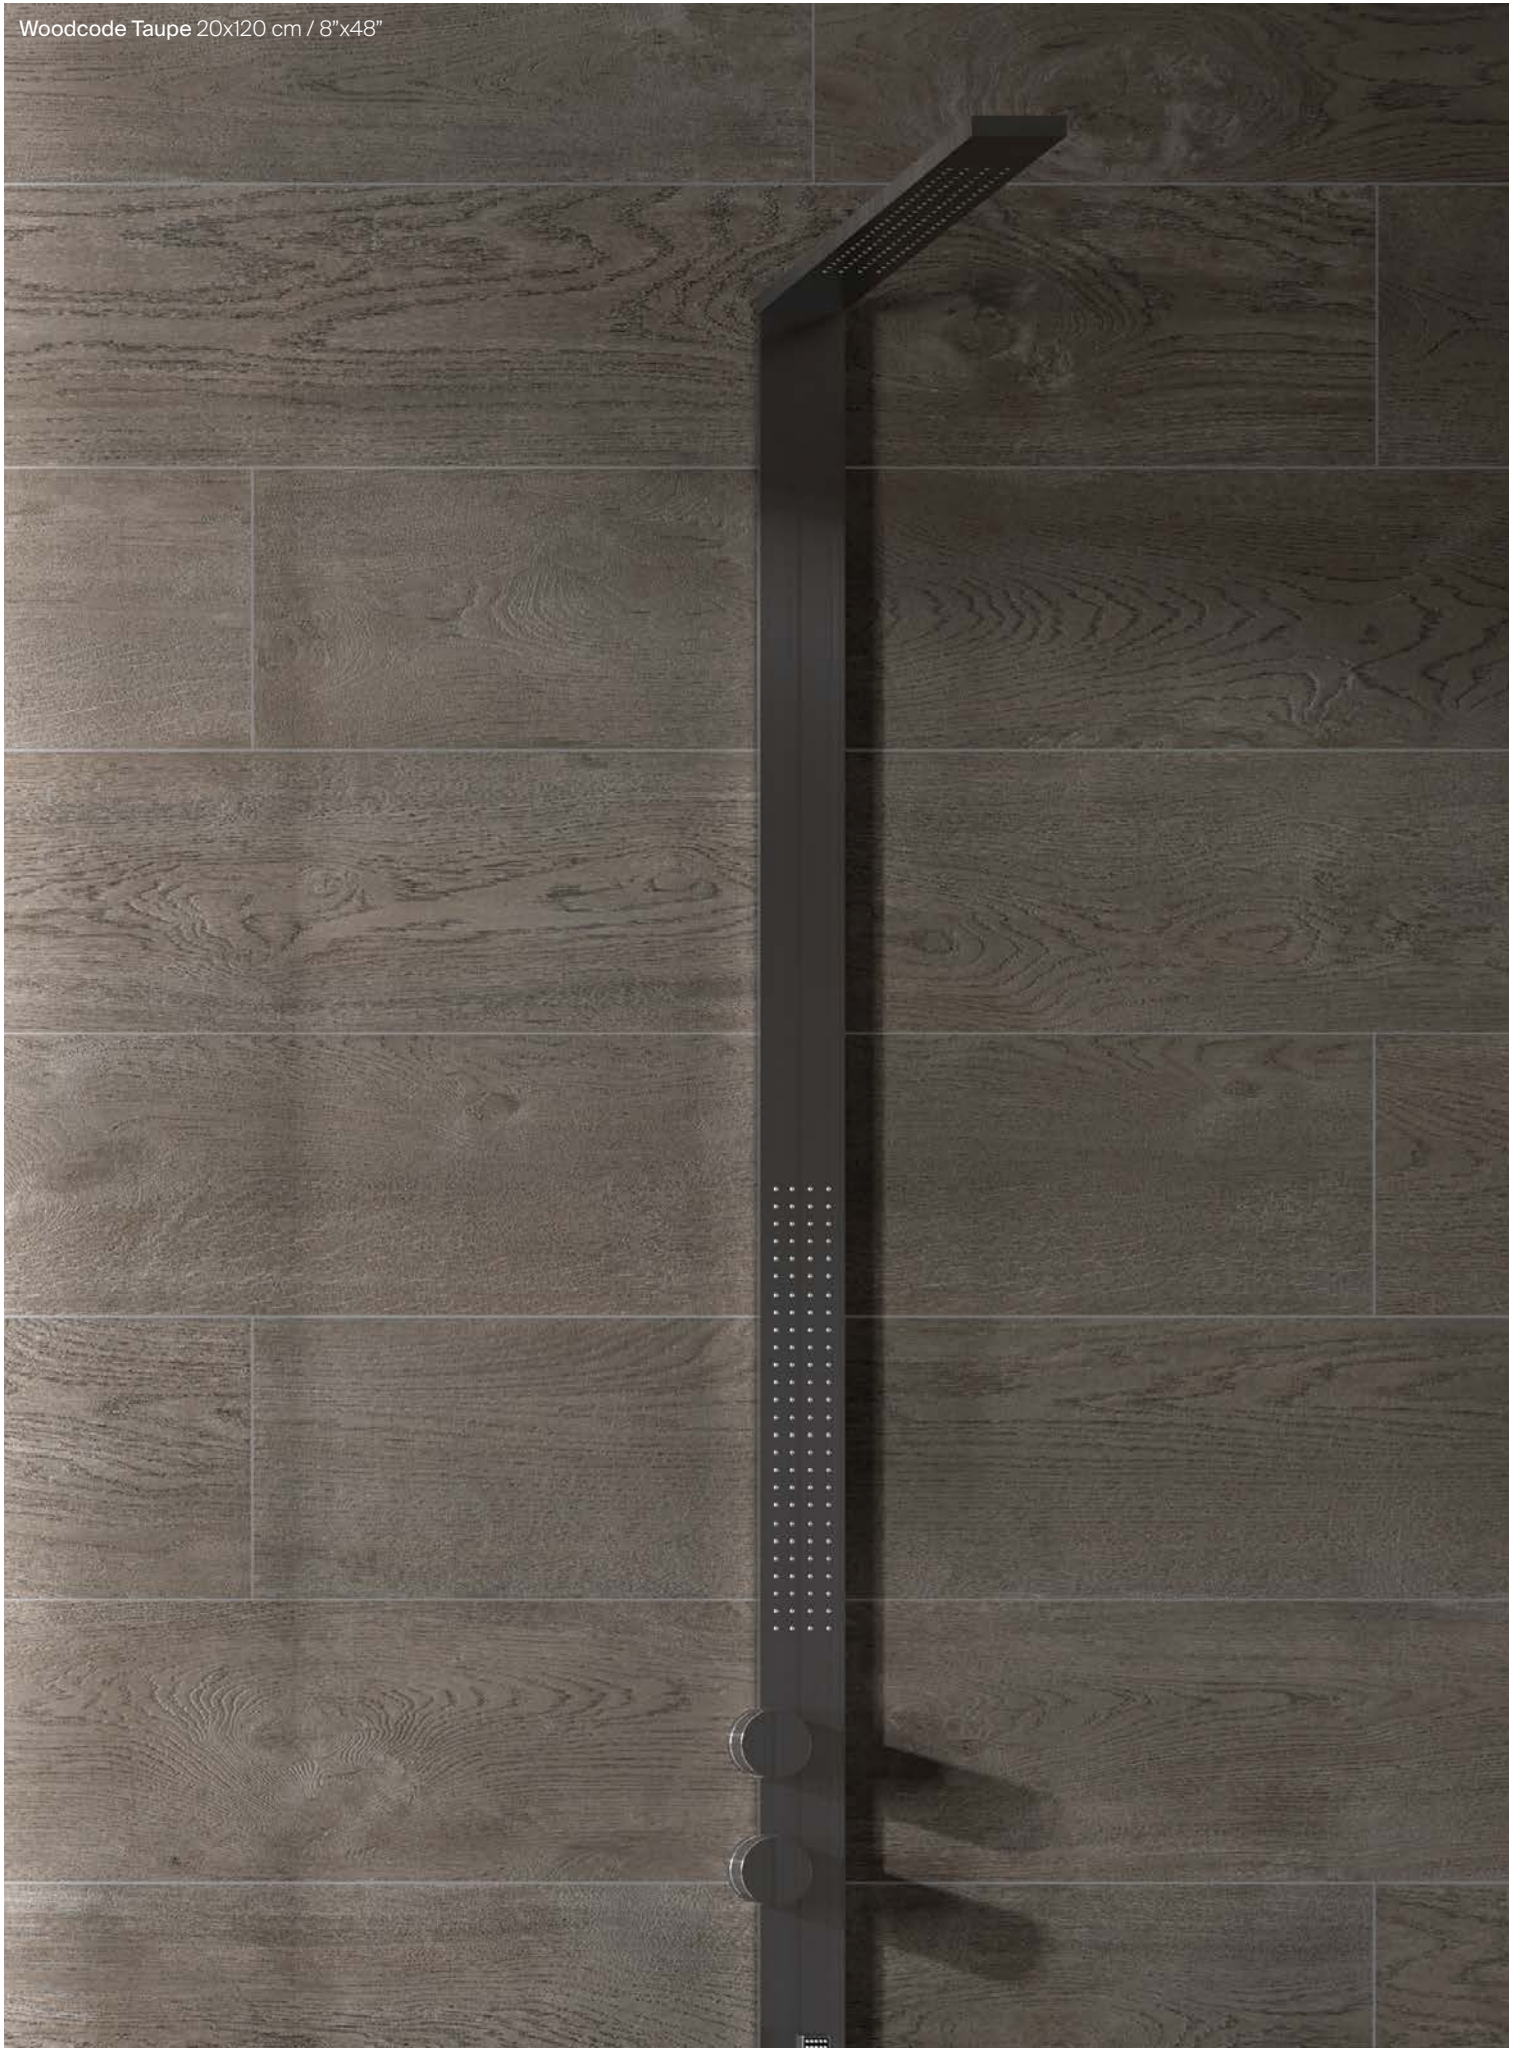

Piezas especiales pág 330 - 333
Special tile pieces
Pièces spéciales

Woodcode Taupe 20x120 cm / 8"x48"

CODE

Pasta blanca
White body / Pâte blanche

Code Sand

40x120 cm / 16"x48"

Code Dec Sand

40x120 cm / 16"x48"