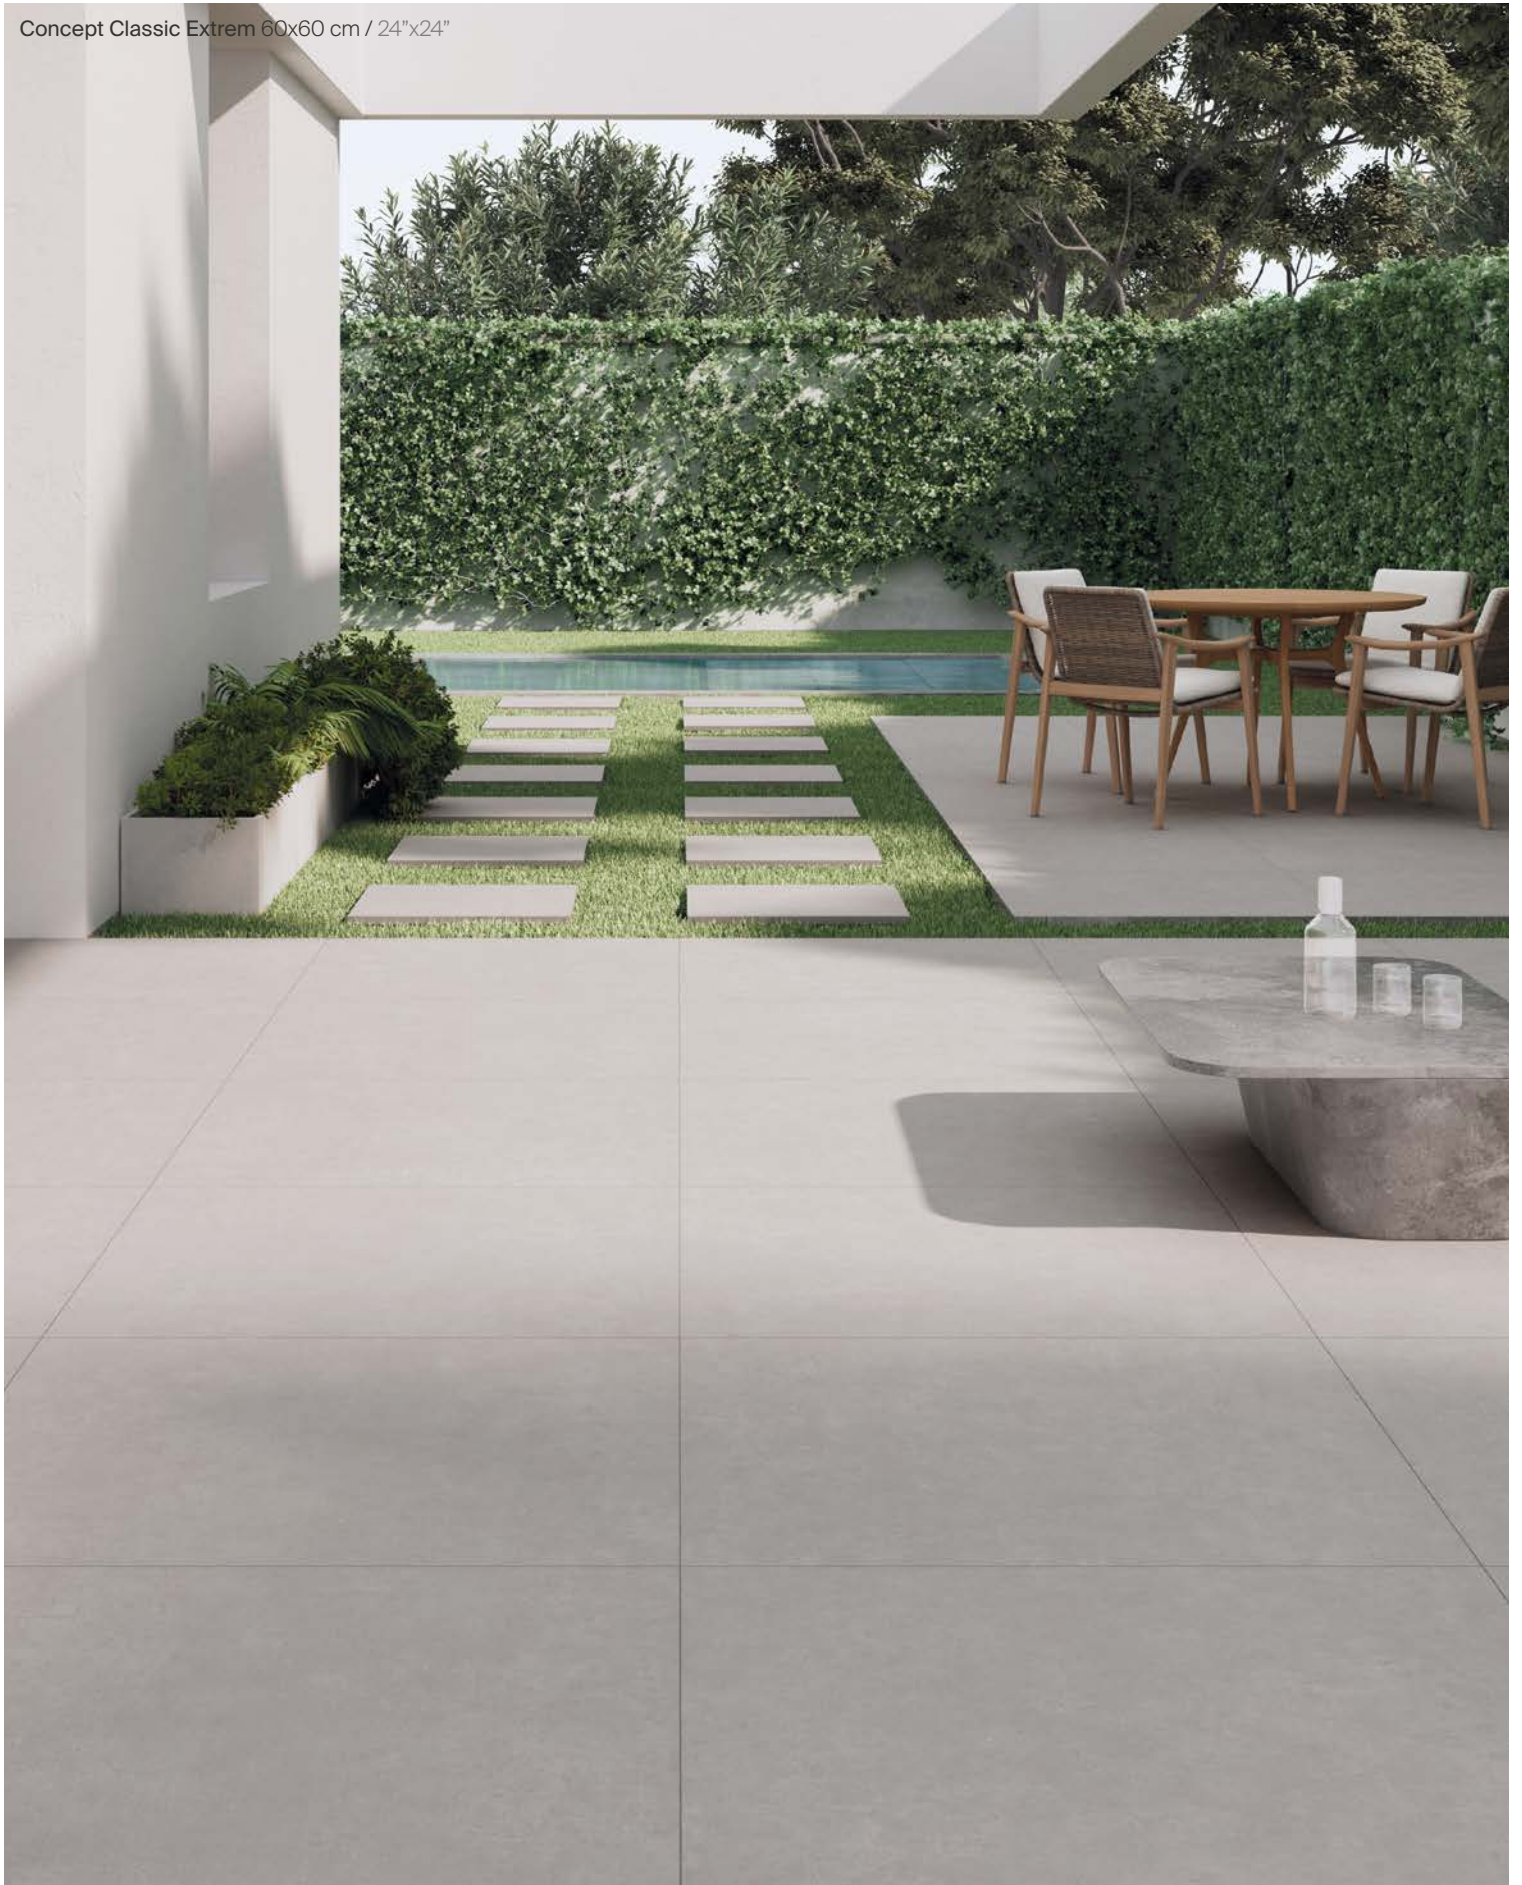

extrem

Concept Classic Extrem 60x60 cm / 24"x24"