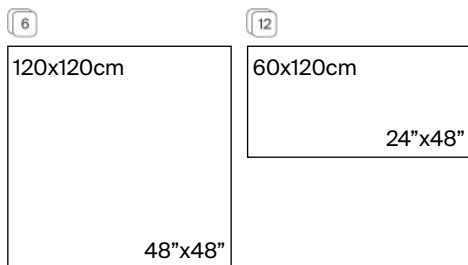

Venetian Dec Sand 60x120 cm / 24"x48"

Porcelánico
Porcelain tiles / Grès cérame

Venetian Sand

Venetian Clay

Venetian Earth

Formatos disponibles Available formats / Formats disponibles

Formato Size	Formato real Work size	Acabado Finish	Pz/Caja Pcs/Box	M ² /Caja Sqm/Box	Kg/Caja Kg/Box	Cajas/Pallet Boxes/Pallet	M ² /Pallet Sqm/Pallet	Kg/Pallet Kg/Pallet	Colores disponibles Available colours
120x120 - Rc G-977	1200x1200x9,00	Mate · Rectificado / Matt · Rectified C1 · R9 · A+B+C	1	1,44	30,13	40	57,60	1.265,00	
60x120 - Rc G-674	600x1200x9,00	Mate · Rectificado / Matt · Rectified C1 · R9 · A+B+C	2	1,44	28,00	36	51,84	1.062,00	