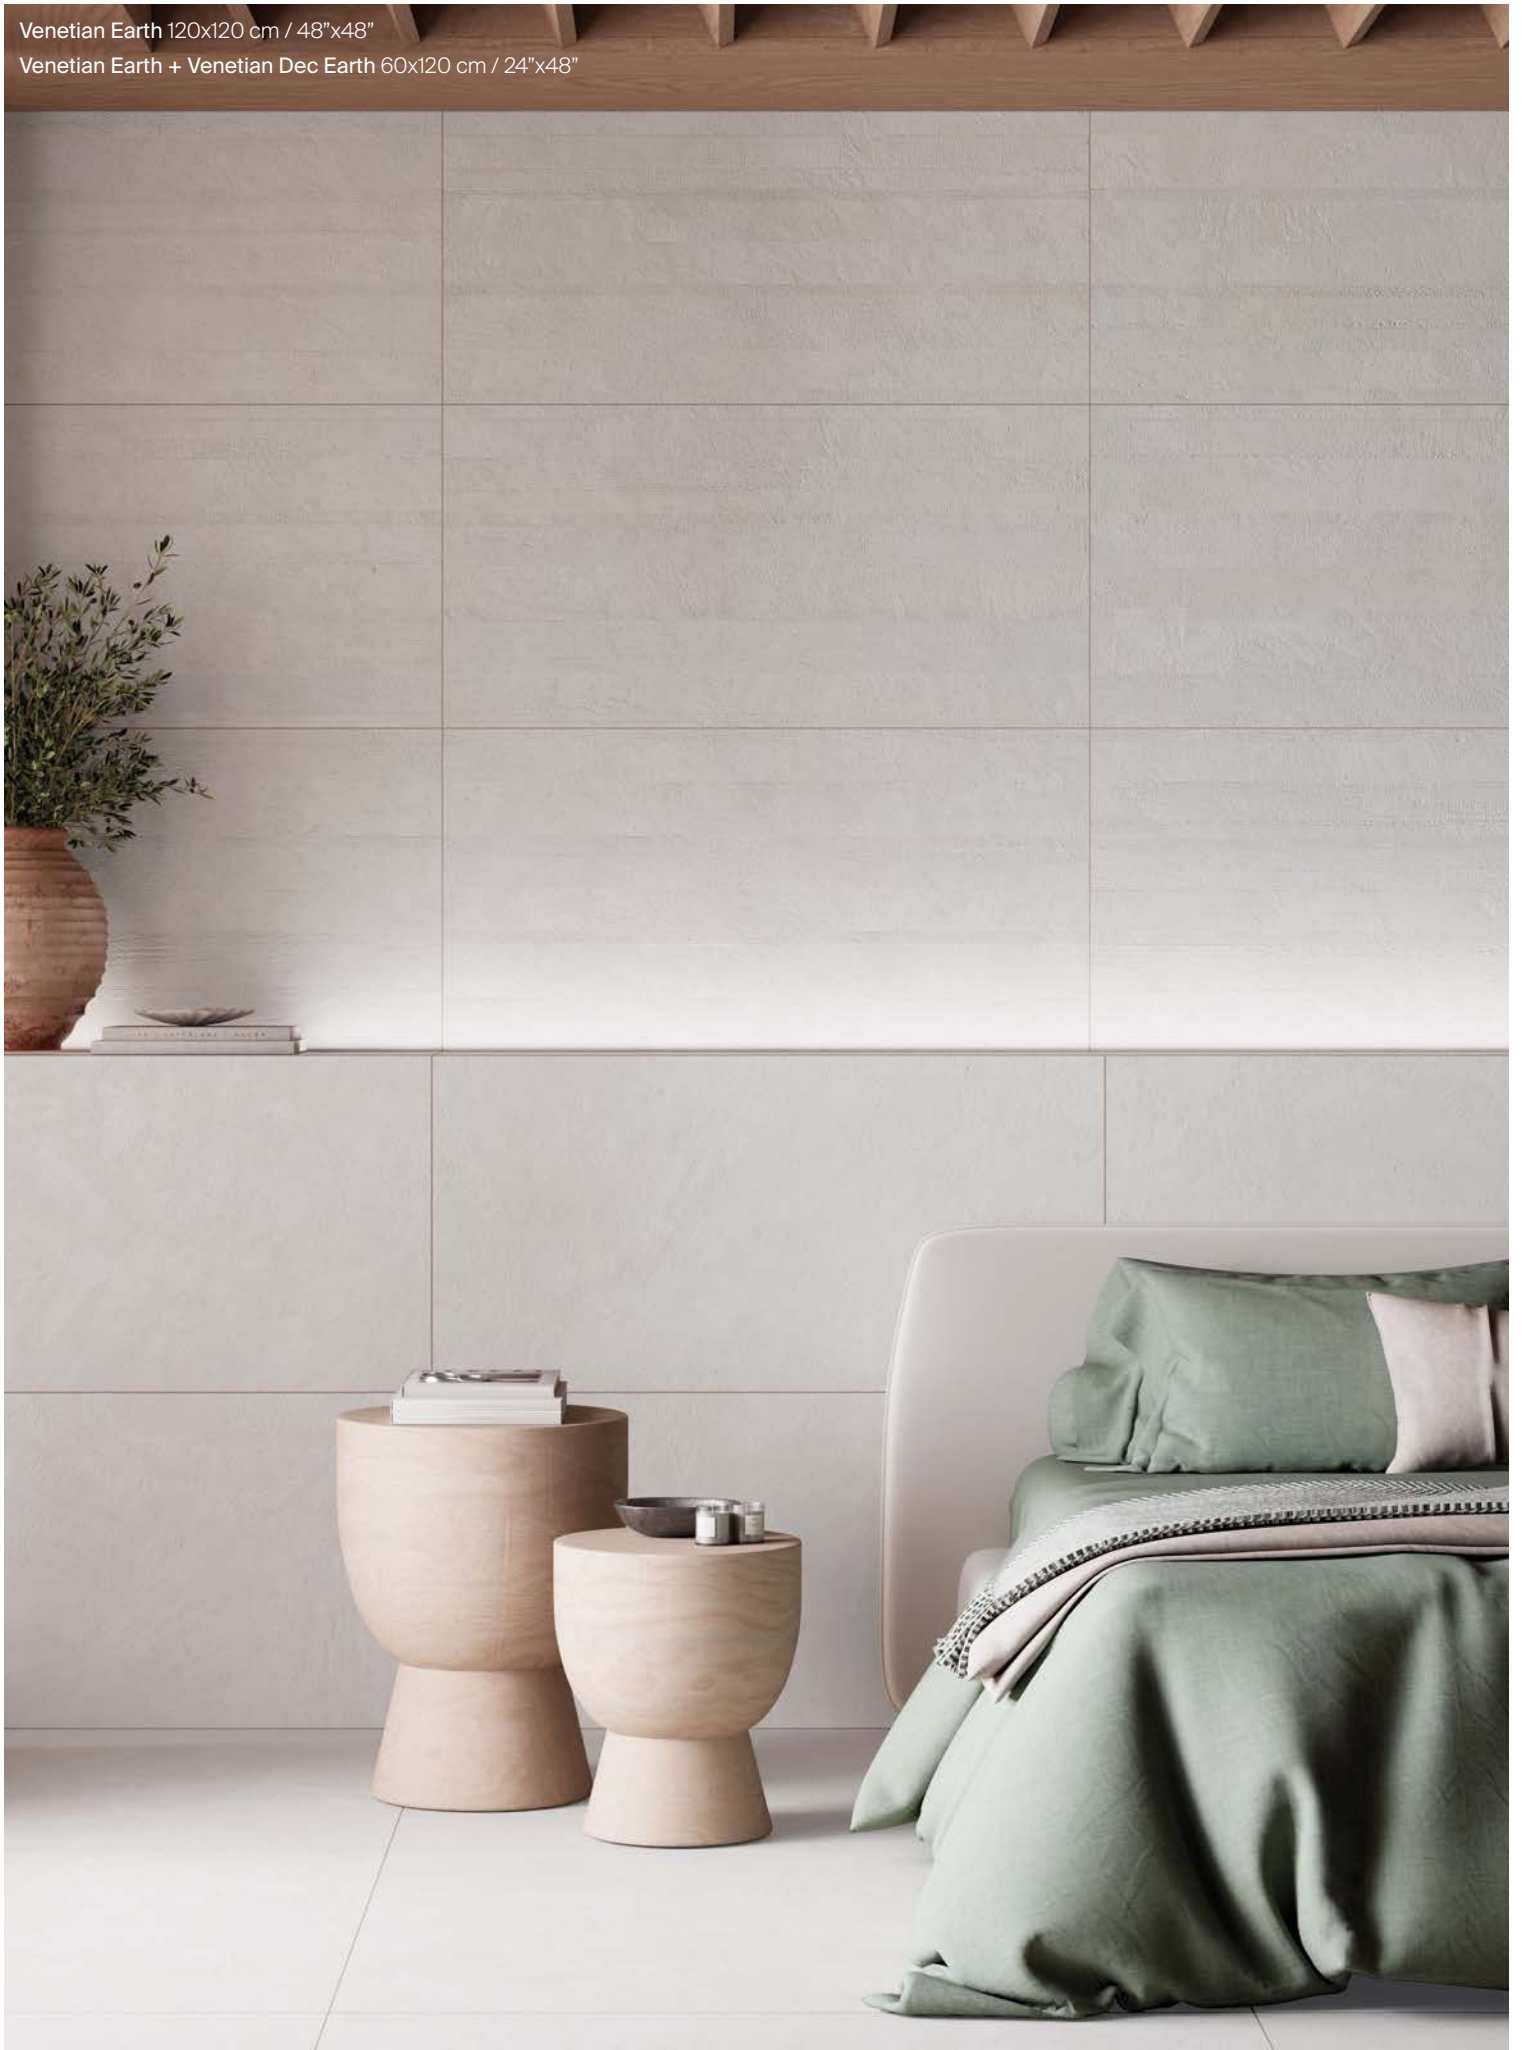

Venetian Earth 120x120 cm / 48"x48"
Venetian Earth + Venetian Dec Earth 60x120 cm / 24"x48"