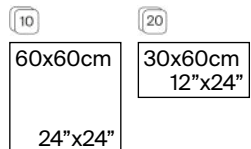

Formatos disponibles

Available formats / Formats disponibles