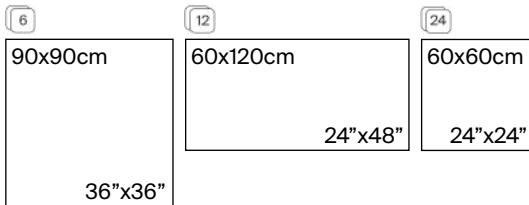

Formatos disponibles

Available formats / Formats disponibles

Formato Size	Formato real Work size	Acabado Finish	Pz/Caja Pcs/Box	M²/Caja Sqm/Box	Kg/Caja Kg/Box	Cajas/Pallet Boxes/Pallet	M²/Pallet Sqm/Pallet	Kg/Pallet Kg/Pallet	Colores disponibles Available colours
90x90 - Rc G-950	900x900x9,00	Mate · Rectificado / Matt · Rectified C1	2	1,62	32,50	30	48,60	1.035,00	
60x120 - Rc G-670	600x1200x9,00	Mate · Rectificado / Matt · Rectified C1	2	1,44	28,00	36	51,84	1.092,00	
60x120 - Rc POLISHED G-650	600x1200x10,50	Pulido · Rectificado / Polished · Rectified C0	2	1,44	34,00	32	46,08	1.140,00	
60x60 - Rc G-615	600x600x9,00	Mate · Rectificado / Matt · Rectified C1	4	1,44	27,00	32	46,08	950,00	

Piezas especiales pág 330 - 333
Special tile pieces
Pièces spéciales