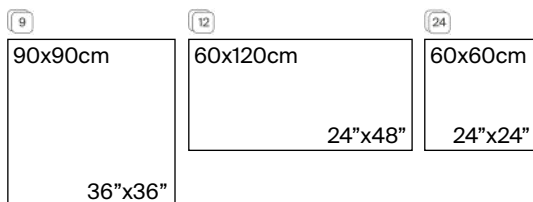

Cala Sand

Cala Desert

Cala Grey

Cala Black

Formatos disponibles

Available formats / Formats disponibles

Formato Size	Formato real Work size	Acabado Finish	Pz/Caja Pcs/Box	M ² /Caja Sqm/Box	Kg/Caja Kg/Box	Cajas/Pallet Boxes/Pallet	M ² /Pallet Sqm/Pallet	Kg/Pallet Kg/Pallet	Colores disponibles Available colours
90x90 - Rc G-950	900x900x9,00	Mate · Rectificado / Matt · Rectified C1 · R10 · A+B+C	2	1,62	32,50	30	48,60	1.035,00	
90x90 - Rc ANTISLIP G-945	900x900x9,00	Mate · Rectificado / Matt · Rectified C3 · R12	2	1,62	32,50	30	48,60	1.035,00	
60x120 - Rc G-670	600x1200x9,00	Mate · Rectificado / Matt · Rectified C1 · R10 · A+B+C	2	1,44	28,00	36	51,84	1.092,00	
60x120 - Rc ANTISLIP G-671	600x1200x9,00	Mate · Rectificado / Matt · Rectified C3	2	1,44	28,00	36	51,84	1.092,00	
60x60 - Rc G-615	600x600x9,00	Mate · Rectificado / Matt · Rectified C1 · R10 · A+B+C	4	1,44	27,00	32	46,08	950,00	