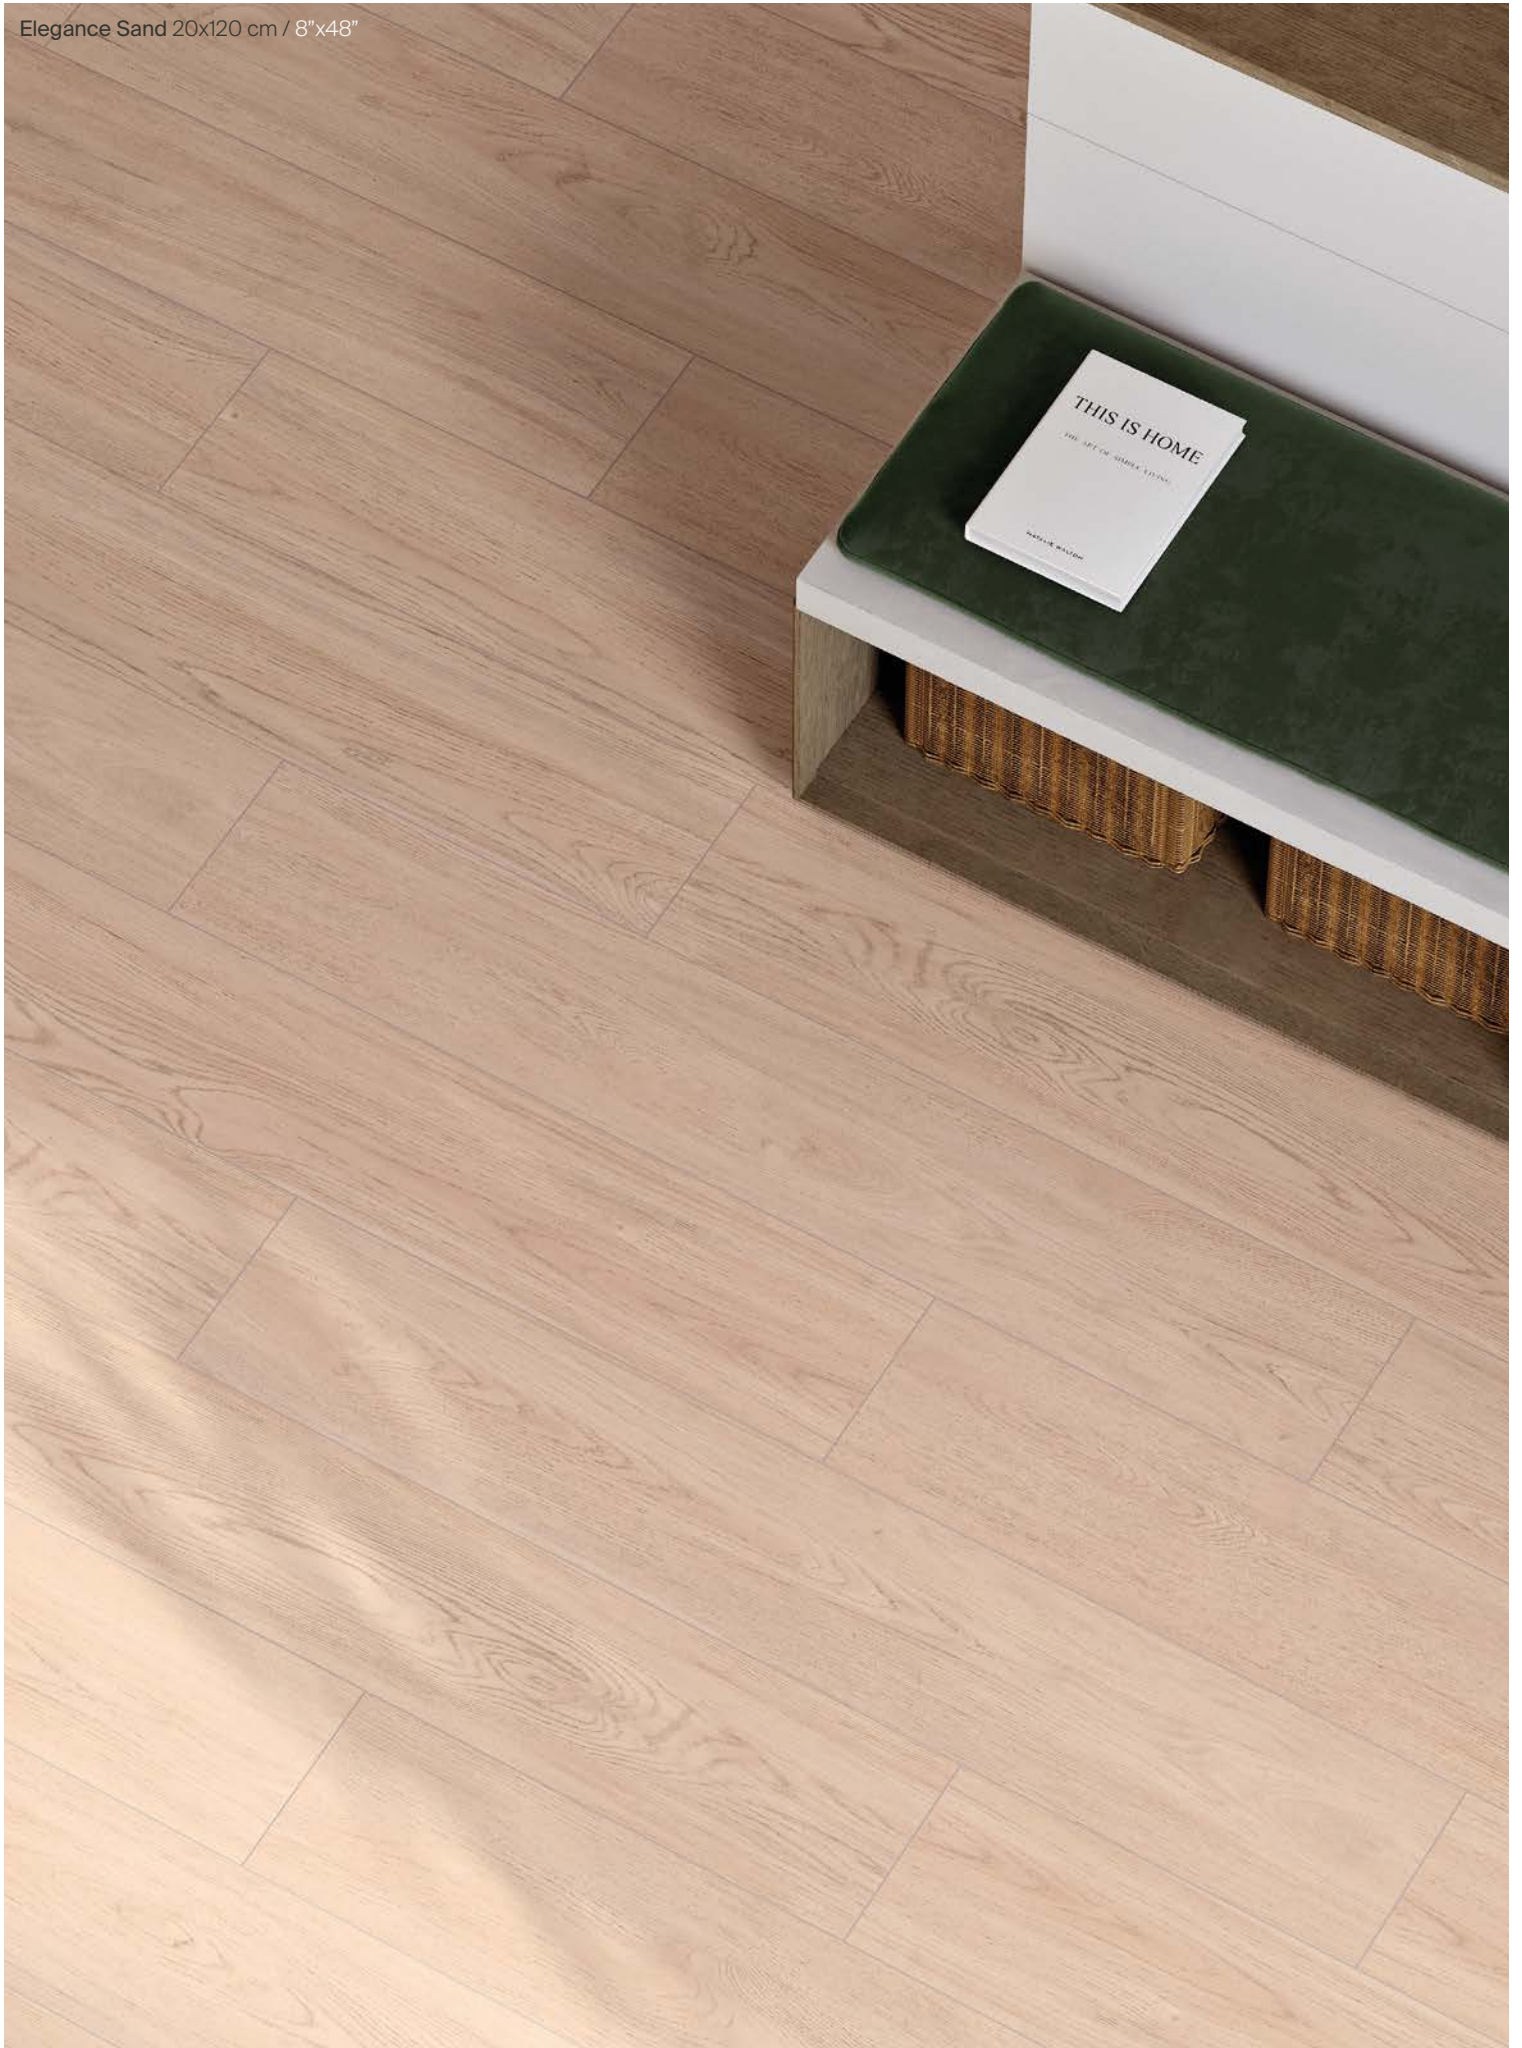

Piezas especiales pág 330 - 333
Special tile pieces
Pièces spéciales

Elegance Sand 20x120 cm / 8"x48"

ELEGANCE

Pasta blanca
White body / Pâte blanche

Lodge Sand

Lodge Burnt

Lodge Natural

Formatos disponibles