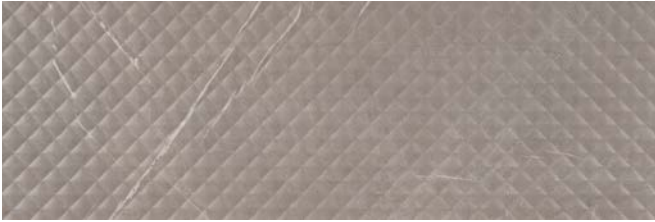

Aran Darkgrey

Montana Darkgrey

Valley Darkgrey

Valley Grey 30x90 cm / 12"x36"

Mármol
Marble
Marbre

CALACATTA

Inspirada en las mejores tablas de Calacatta de Carrara, la colección cautiva por su belleza y su vetado diseño.