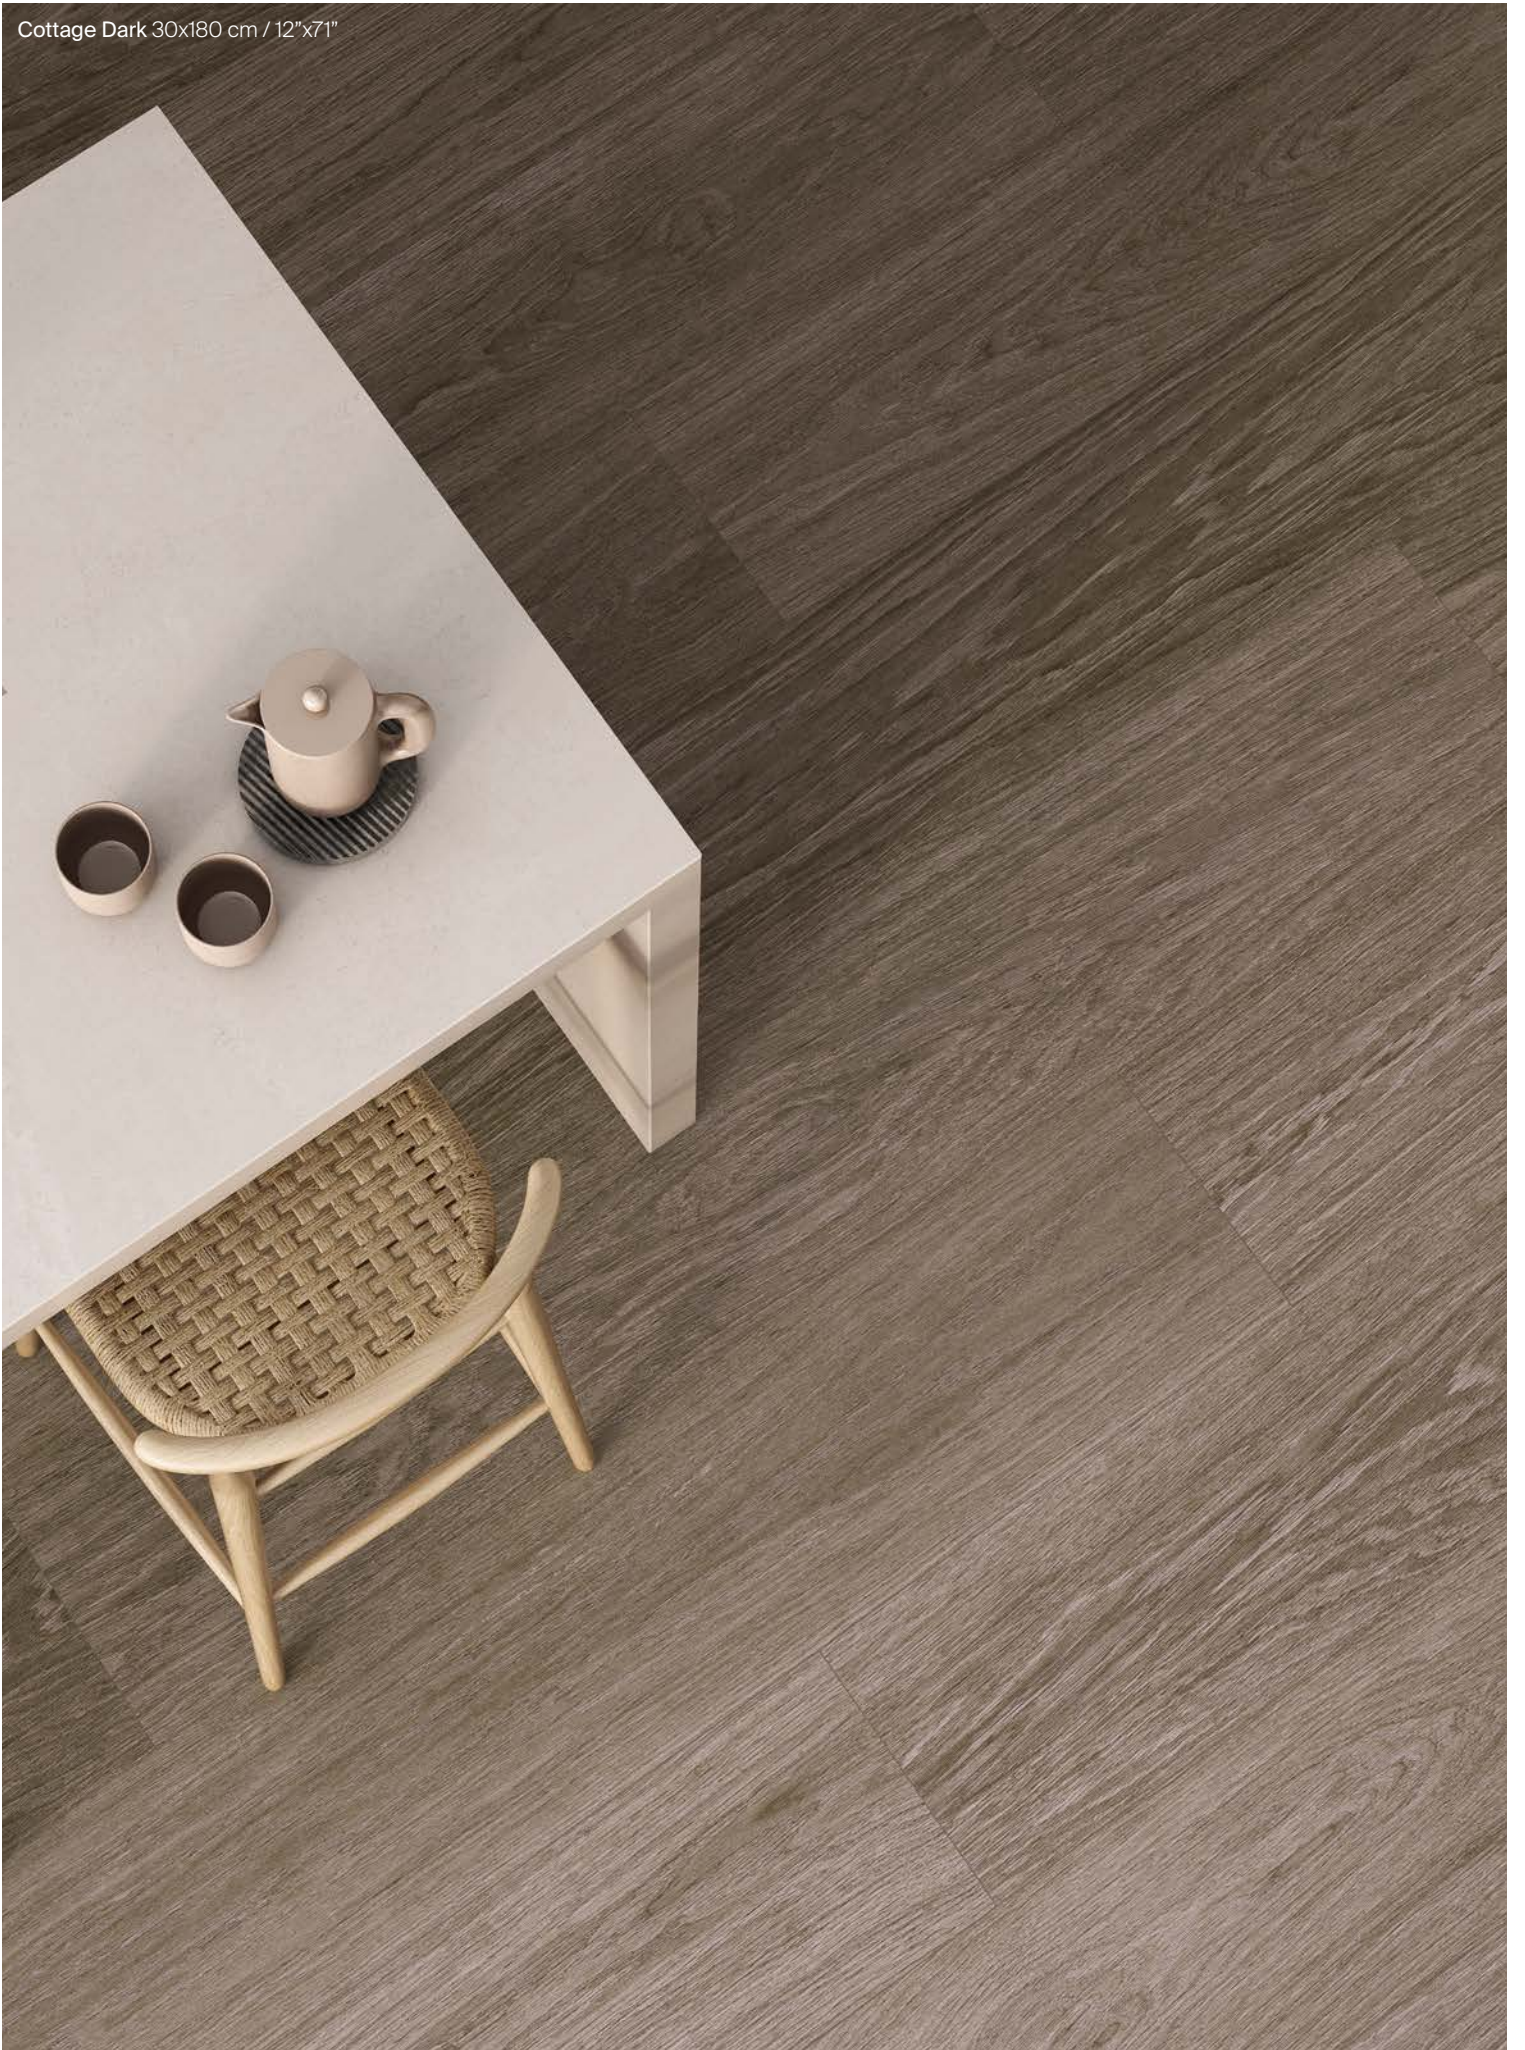

Cottage Dark 30x180 cm / 12"x71"