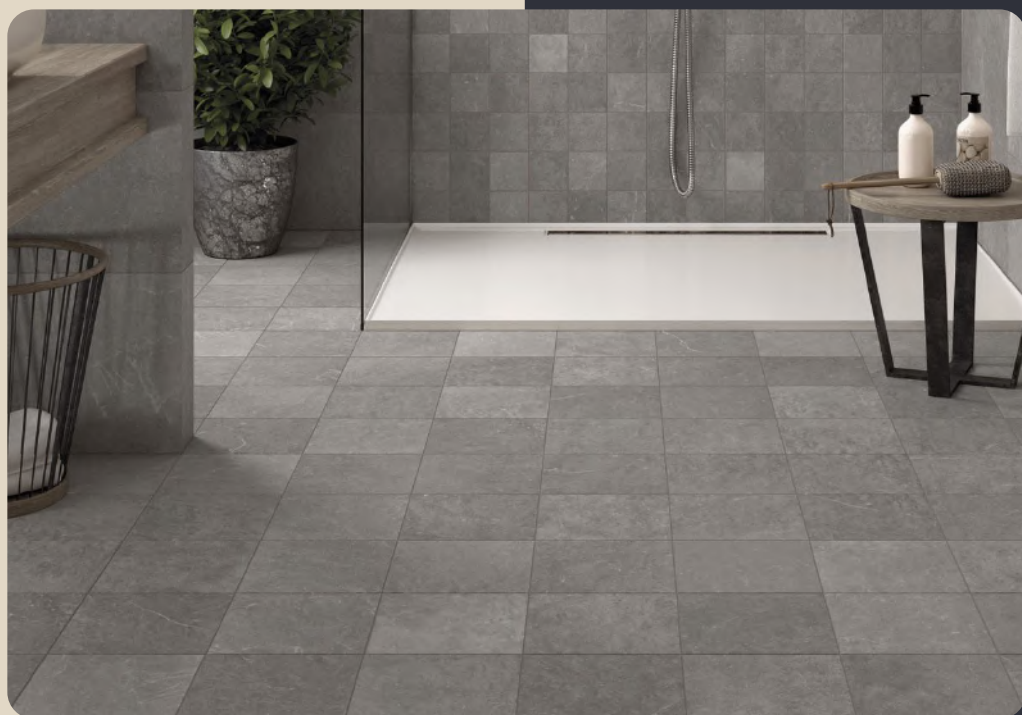

VOORBEELD TOEPASSING

ELEGANCE - iron
20 x 20 cm