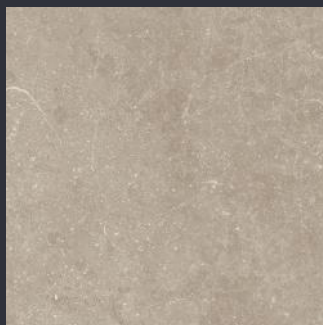

ELEGANCE - clay

20 x 20 cm