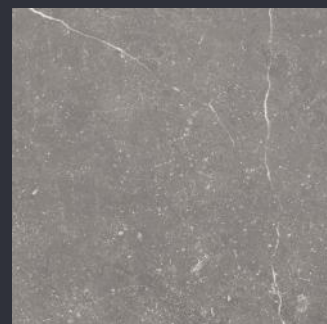

VOORBEELD TOEPASSING

ELEGANCE - iron
20 x 20 cm