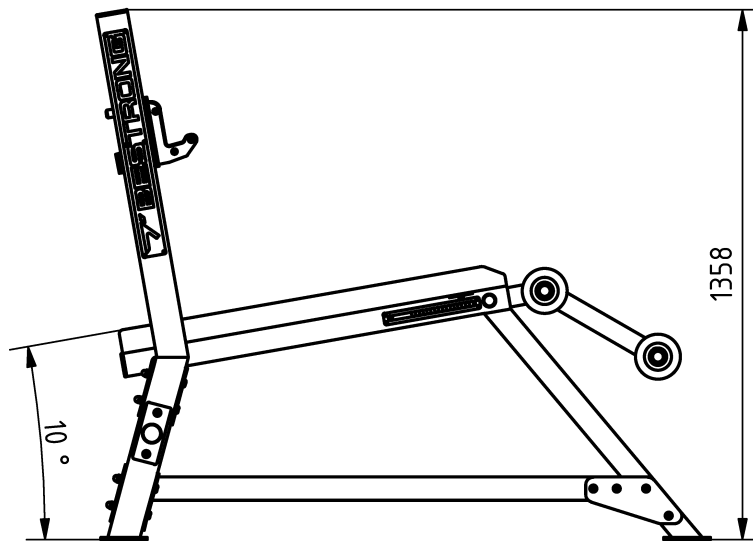

BESTSTRONG

[bestronghungary](#) [bestronghungary](#) [bestrong.com](#) hello@bestrong.com