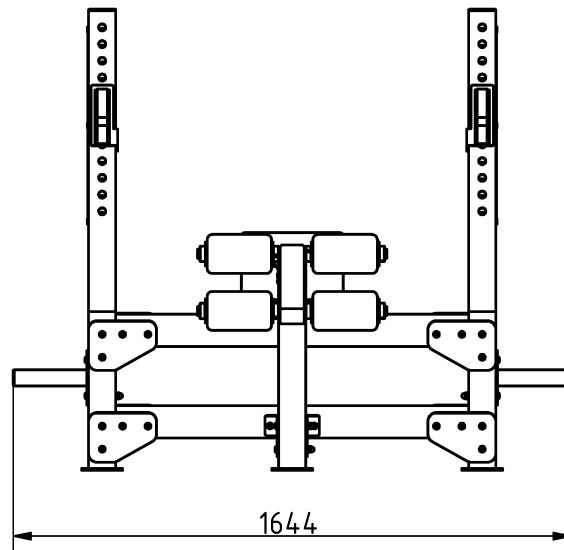

BESTSTRONG

[bestronghungary](#) [bestronghungary](#) [bestrong.com](#) hello@bestrong.com