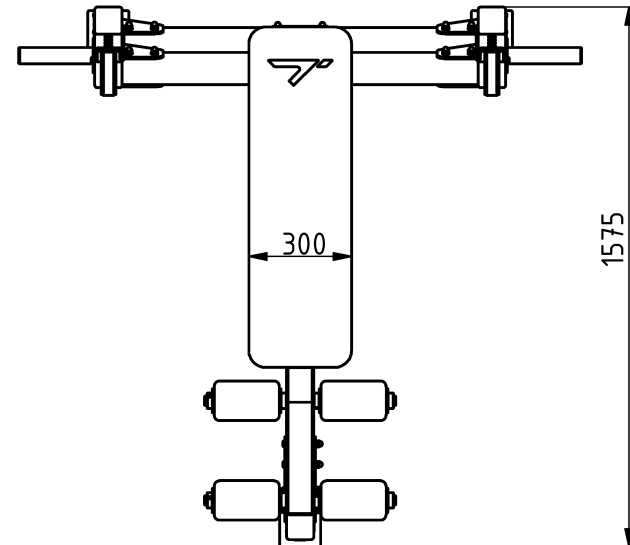

BESTSTRONG

[bestronghungary](#) [bestronghungary](#) [bestrong.com](#) hello@bestrong.com