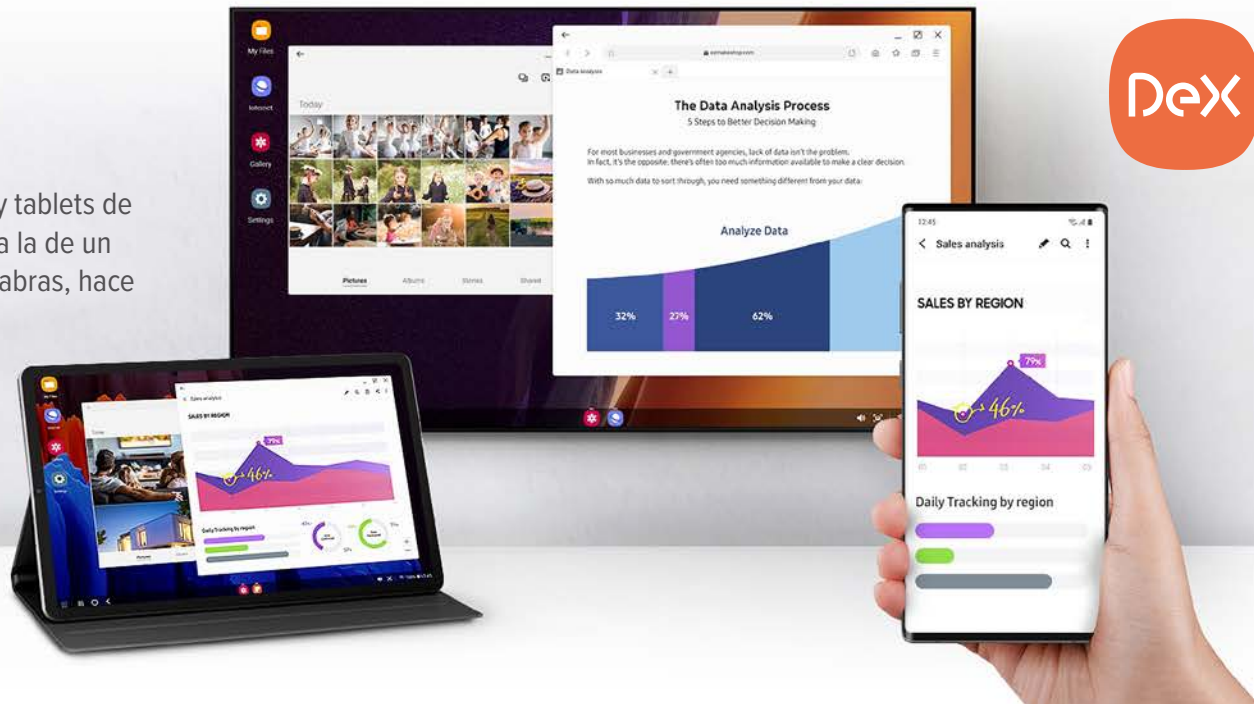

¡Ya está aquí la revolución móvil!

Tu teléfono inteligente y tablet son más eficientes de lo que creías.

Samsung DeX es una plataforma integrada en los últimos teléfonos y tablets de Samsung que hace que puedas disfrutar de una experiencia similar a la de un ordenador de escritorio a través de tu dispositivo móvil. En otras palabras, hace que tu smartphone o tablet alcance límites insospechados.

- Flexibilidad insuperable
- Acceso a aplicaciones empresariales en cualquier lugar
- Mayor productividad

Accede a servicios bancarios, datos sobre cualquier restaurante, servicios de emergencia o incluso información relativa al ecosistema del transporte...