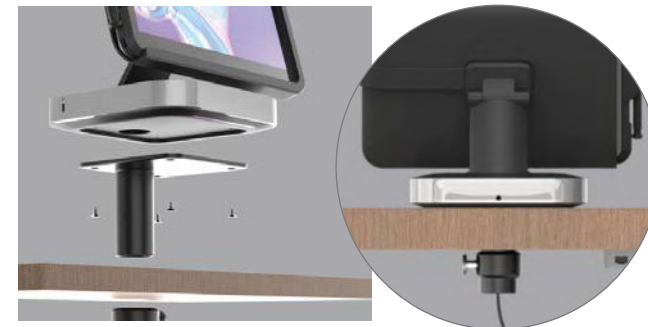

Seguridad – Base con placa de bloqueo

- Ranura de bloqueo en la base compatible con los sistemas de bloqueo de cables Targus estándar
- Bisagra de seguridad para evitar la extracción del soporte
- Bloqueo integral de la tablet para mantener el dispositivo seguro
- Posibilidad de actualizar la base de bloqueo, disfrutar de escritorios fijos, mantener el entorno de trabajo ordenado y eliminar la necesidad de usar un sistema de bloqueo de cables Targus

● BPLATE1