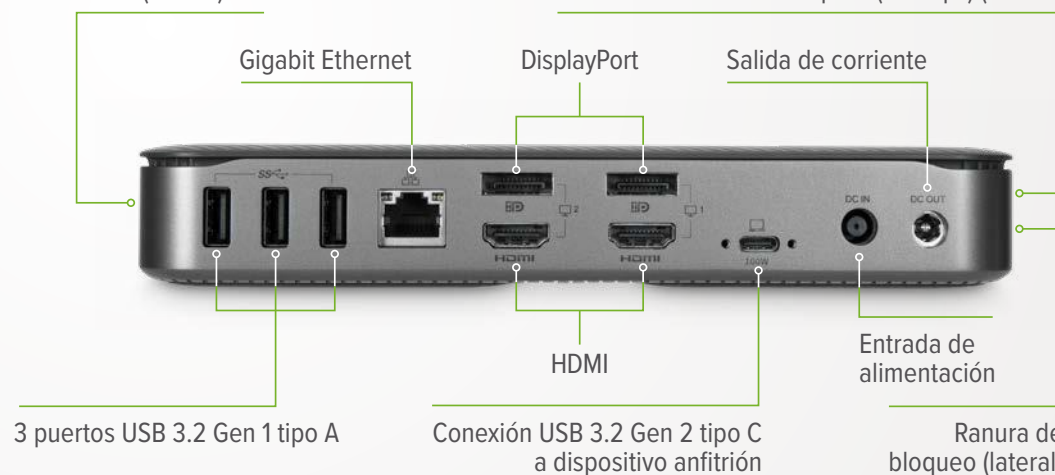

4K
ULTRA HD

Alimentación USB-C

USB 3.2 Gen1 tipo A con carga rápida (lateral)

CONÉCTATE SIN COMPLICACIONES

es.targus.com

Conectividad universal

Alimenta, conecta y trabaja con hasta 4 monitores DisplayPort™ y HDMI

● DOCK710EUZ

Docking station 4K universal/híbrido USB-C con fuente de alimentación de 100 W

100W

USB tipo C

USB tipo A

Thunderbolt™

4K
ULTRA HD

Alimentación USB-C

Entrada/salida de audio (frontal)

USB 3.2 Gen2 tipo A (10 Gbps) con carga rápida
| USB 3.2 Gen2 tipo C (10 Gbps) (frontal)

CONÉCTATE SIN COMPLICACIONES

es.targus.com

Conectividad universal

Alimenta, conecta y trabaja con hasta 4 monitores DisplayPort™ y HDMI

USB 3.0 con carga rápida (lateral)

USB 3.1 Gen1 (tipo C) | Entrada/salida de audio (lateral)

CONÉCTATE SIN COMPLICACIONES

es.targus.com

Targus[®] MiraLogic[™]

WORKSPACE INTELLIGENCE SYSTEM

Presentamos MiraLogic de Targus, un revolucionario sistema de inteligencia en el lugar de trabajo conectado al Internet de las cosas (IoT) para optimizar y controlar los espacios de trabajo.