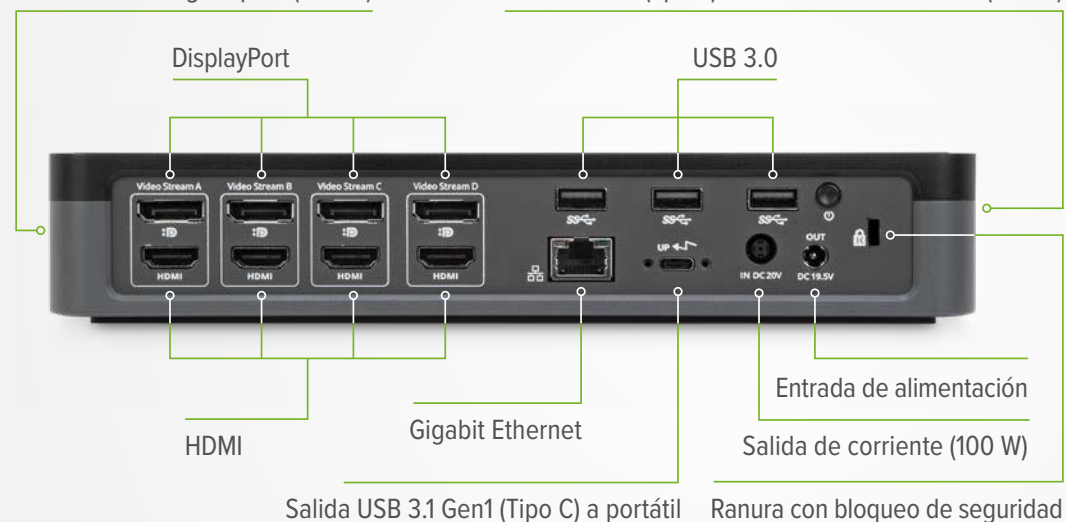

● DOCK710EUZ

Docking station 4K universal/híbrido USB-C con fuente de alimentación de 100 W

100W

USB tipo C

USB tipo A

Thunderbolt™

4K
ULTRA HD

Alimentación USB-C

Entrada/salida de audio (frontal)

USB 3.2 Gen2 tipo A (10 Gbps) con carga rápida
| USB 3.2 Gen2 tipo C (10 Gbps) (frontal)

CONÉCTATE SIN COMPLICACIONES

es.targus.com

Conectividad universal

Alimenta, conecta y trabaja con hasta 4 monitores DisplayPort™ y HDMI

● DOCK570EUZ

Docking Station universal USB-C con Quad 4K (QV4K) y 100 W de potencia

100 W

USB tipo C

USB tipo A

Thunderbolt™ 3

4K
ULTRA HD

Alimentación USB-C

USB 3.0 con carga rápida (lateral)

USB 3.1 Gen1 (tipo C) | Entrada/salida de audio (lateral)

CONÉCTATE SIN COMPLICACIONES

es.targus.com

Targus[®] MiraLogic[™]

WORKSPACE INTELLIGENCE SYSTEM

Presentamos MiraLogic de Targus, un revolucionario sistema de inteligencia en el lugar de trabajo conectado al Internet de las cosas (IoT) para optimizar y controlar los espacios de trabajo.