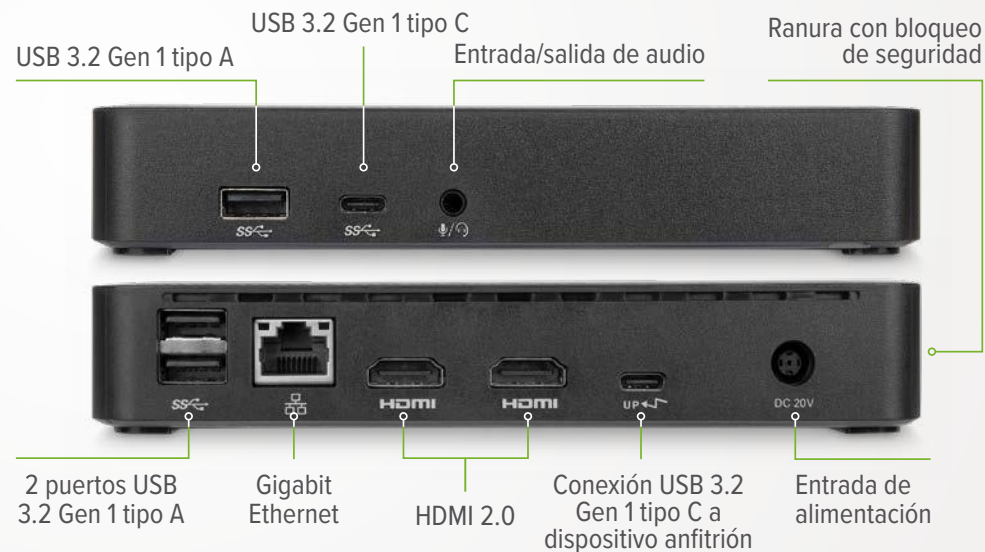

CONÉCTATE SIN COMPLICACIONES

es.targus.com

Conectividad universal

Alimenta, conecta y trabaja con hasta 2 monitores HDMI

● DOCK310EUZ – HDMI
DOCK315EUZ – DisplayPort

CONÉCTATE SIN COMPLICACIONES

Docking station universal USB-C DV4K con fuente de alimentación de 65 W

65 W

USB tipo C

USB tipo A

Thunderbolt™ 3

4K
ULTRA HD

Alimentación USB-C

* La imagen de la parte posterior que se muestra es del modelo DOCK310. DOCK315 incluirá 2 puertos DisplayPort en lugar de 2 puertos HDMI.

es.targus.com

Conectividad universal

Alimenta, conecta y trabaja con hasta 2 monitores DisplayPort™ y HDMI

● DOCK190EUZ

Docking Station Universal USB-C 4K con 100 W de potencia

100 W

USB tipo C

USB tipo A

Thunderbolt™ 3

4K
ULTRA HD

Alimentación USB-C

Salida de corriente (100 W)

USB 3.1 Gen1 (tipo C) | Entrada/salida de audio (lateral)

CONÉCTATE SIN COMPLICACIONES

es.targus.com

Conectividad universal