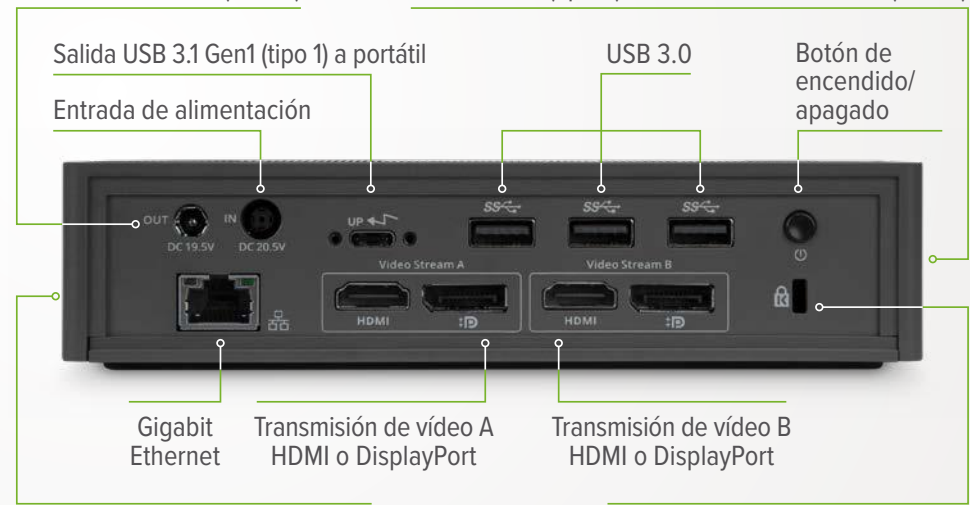

es.targus.com

Conectividad universal

Alimenta, conecta y trabaja con hasta 2 monitores DisplayPort™ y HDMI

● DOCK190EUZ

Docking Station Universal USB-C 4K con 100 W de potencia

100 W

USB tipo C

USB tipo A

Thunderbolt™ 3

4K
ULTRA HD

Alimentación USB-C

Salida de corriente (100 W)

USB 3.1 Gen1 (tipo C) | Entrada/salida de audio (lateral)

CONÉCTATE SIN COMPLICACIONES

es.targus.com

Conectividad universal

Alimenta, conecta y trabaja con hasta 2 monitores DisplayPort™ y HDMI

● DOCK182EUZ

Docking station universal USB-C DV4K con fuente de alimentación de 100 W

100 W

USB tipo C

USB 3.2 Gen 1 tipo C

USB tipo A

Thunderbolt™ 3

4K
ULTRA HD

Alimentación USB-C

USB 3.2 Gen1 tipo A con carga rápida (lateral)

CONÉCTATE SIN COMPLICACIONES

es.targus.com

Conectividad universal

Alimenta, conecta y trabaja con hasta 4 monitores DisplayPort™ y HDMI