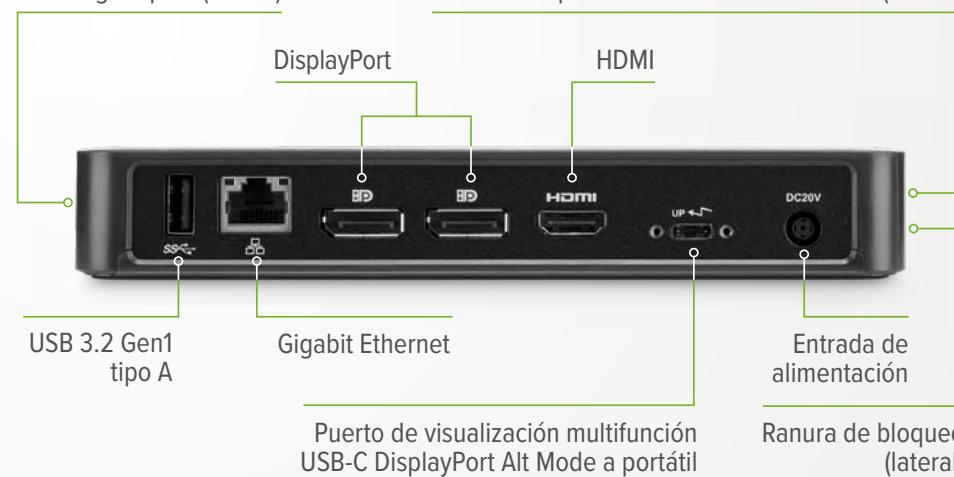

DOCK423EU

100 W

Docking Station USB-C universal Dual HD
con fuente de alimentación Pass-Thru de 80 W

80 W

Puertos:

- 2 x HDMI
- 1 puerto USB-C 3.2 Gen 2 (10 Gbps)
- 2 puertos USB-A 3.2 Gen 2 (10 Gbps)
- Ethernet

● DOCK116GLZ

CONÉCTATE SIN COMPLICACIONES

es.targus.com

Conectividad universal

Alimenta, conecta y trabaja con hasta 2 monitores DisplayPort™ y HDMI

● DOCK430EUZ

Docking Station con puerto multifunción USB-C DisplayPort™ Alt. Mode, puertos de vídeo duales y fuente de alimentación de 85 W

85 W

USB tipo C

USB tipo A

Thunderbolt™ 3

4K
ULTRA HD

Alimentación USB-C

USB 3.2 Gen1 tipo A
con carga rápida (lateral)

USB 3.2 Gen2 tipo C (10 Gbps) | 2 puertos USB 3.2
Gen1 tipo A | Entrada/salida de audio (frontal)

CONÉCTATE SIN COMPLICACIONES

es.targus.com

Conectividad universal

Alimenta, conecta y trabaja con hasta 2 monitores HDMI

● DOCK310EUZ – HDMI
DOCK315EUZ – DisplayPort

CONÉCTATE SIN COMPLICACIONES

Docking station universal USB-C DV4K con fuente de alimentación de 65 W