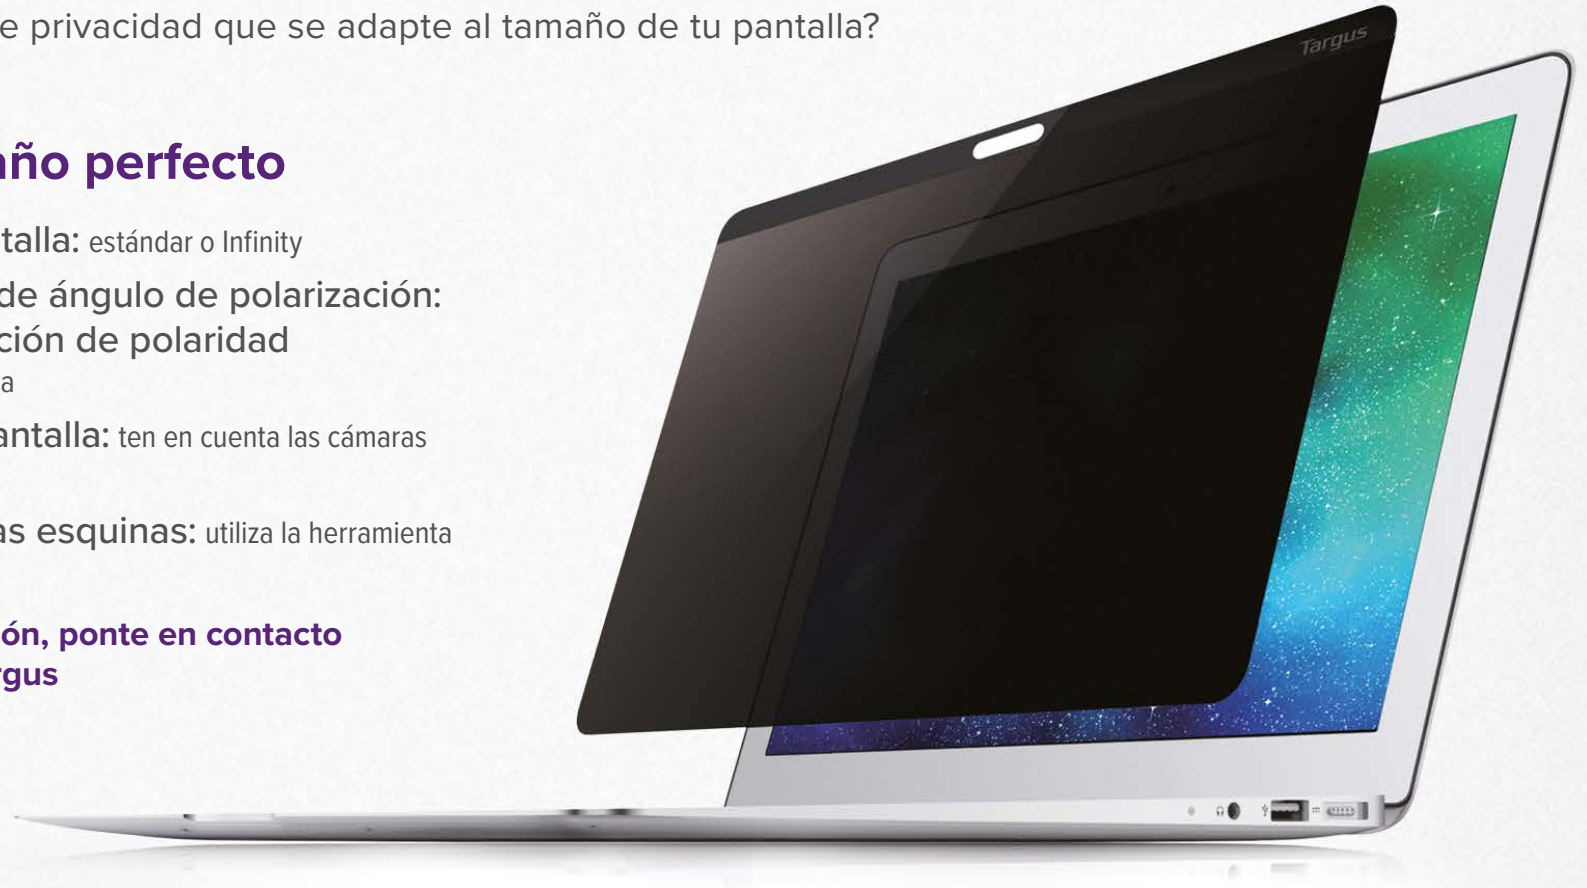

Programa de filtros de privacidad personalizados

¿No encuentras un filtro de privacidad que se adapte al tamaño de tu pantalla?

Encuentra el tamaño perfecto

- **Identifica el tipo de pantalla:** estándar o Infinity
- **Utiliza el comprobador de ángulo de polarización:** determina la especificación de polaridad correcta para la película protectora
- **Mide el tamaño de la pantalla:** ten en cuenta las cámaras y los sensores
- **Determina el radio de las esquinas:** utiliza la herramienta destinada a tal efecto.

Para obtener más información, ponte en contacto con tu representante de Targus