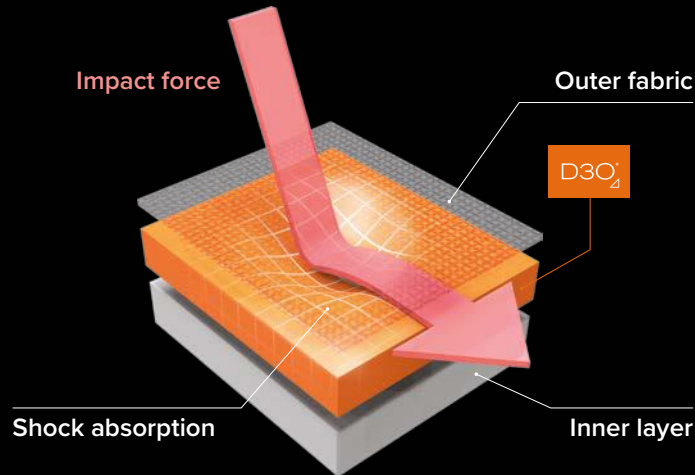

● TBR040GL

MALETINES Y MOCHILAS CLÁSICOS

es.targus.com

LA PROTECCIÓN, REDISEÑADA

75 % más resistente, 30 % más fina,
100 % más inteligente

Fabricada con materiales aún más resistentes

D30® es una empresa de renombre dedicada al desarrollo de materiales poliméricos, innovadores y galardonados, capaces de ofrecer una protección contra impactos probada en industrias tan diversas como la electrónica, la confección de prendas deportivas o el trabajo industrial. Gracias a los visionarios diseñadores de productos Targus, sus materiales transforman la seguridad de toda una serie de dispositivos inteligentes vitales gracias a su uso en la confección de maletines y mochilas de viaje corporativas.