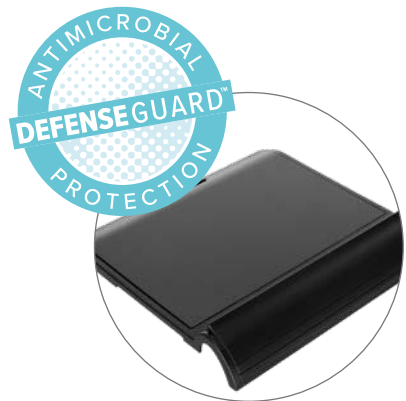

- Protección antimicrobiana DefenseGuard™ integrada en el producto para eliminar y evitar la proliferación bacteriana tanto en la superficie de este como en los puntos de contacto, y proporcionar una superficie más limpia
 - Posibilidad de ajustar el soporte en tres cómodos ángulos, 33,5°, 38° y 42,5°
 - Diseño ligero y totalmente plegable para facilitar el transporte y el almacenamiento
 - Cinta integrada en la parte posterior del soporte para mantener los cables organizados y evitar posibles enredos
- AWE802AMGL