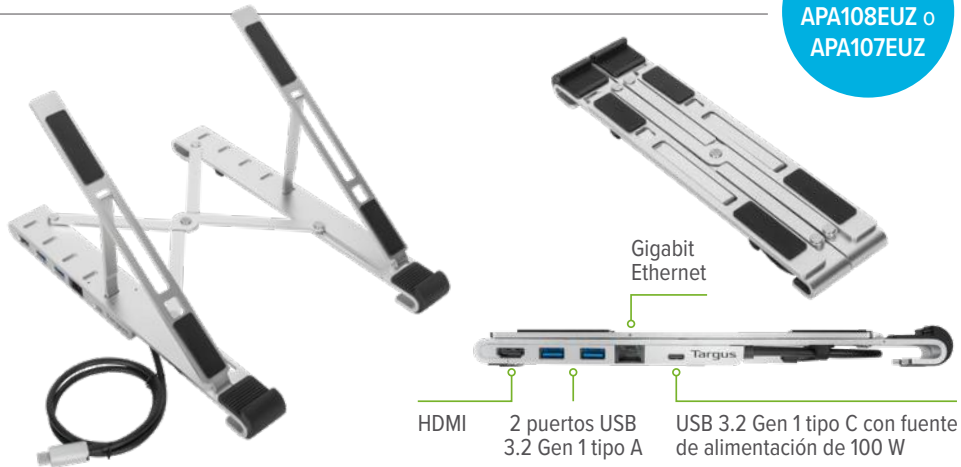

Soportes inteligentes para portátiles

Conectividad integrada mediante soportes para ordenadores portátiles que ahorran espacio

Soporte para ordenador portátil + Docking station USB-C integrada

Recomendado con APA108EUZ o APA107EUZ

- Tamaño plegable o ultracompacto de tan solo 25,3 x 6 x 1,83 cm Robusta construcción con aluminio, soporta portátiles de 10-16" de hasta 40 Kg
- Amplía tu escritorio con un monitor adicional a través de HDMI (resolución máxima 4K de 30 Hz)

- Puerto PD USB-C con transferencia de potencia máxima de 100 W
- Ajusta la altura de la pantalla con las 5 posiciones de bloqueo, desde 15 a 36 grados

● AWU100005GL