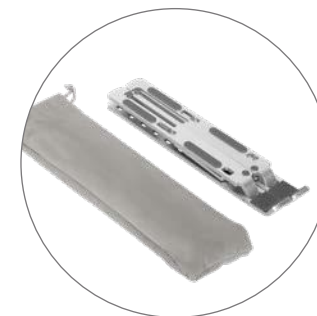

Soporte portátil ergonómico para portátiles/tablets

1. Altura ajustable en 6 niveles para disfrutar de una experiencia visual personalizada
   - Fabricado con aluminio de gran calidad para reducir considerablemente el calor
   - Diseño totalmente plegable para un fácil almacenamiento y transporte
   - Funda de color gris incluida para un fácil transporte
2. AWE810GL