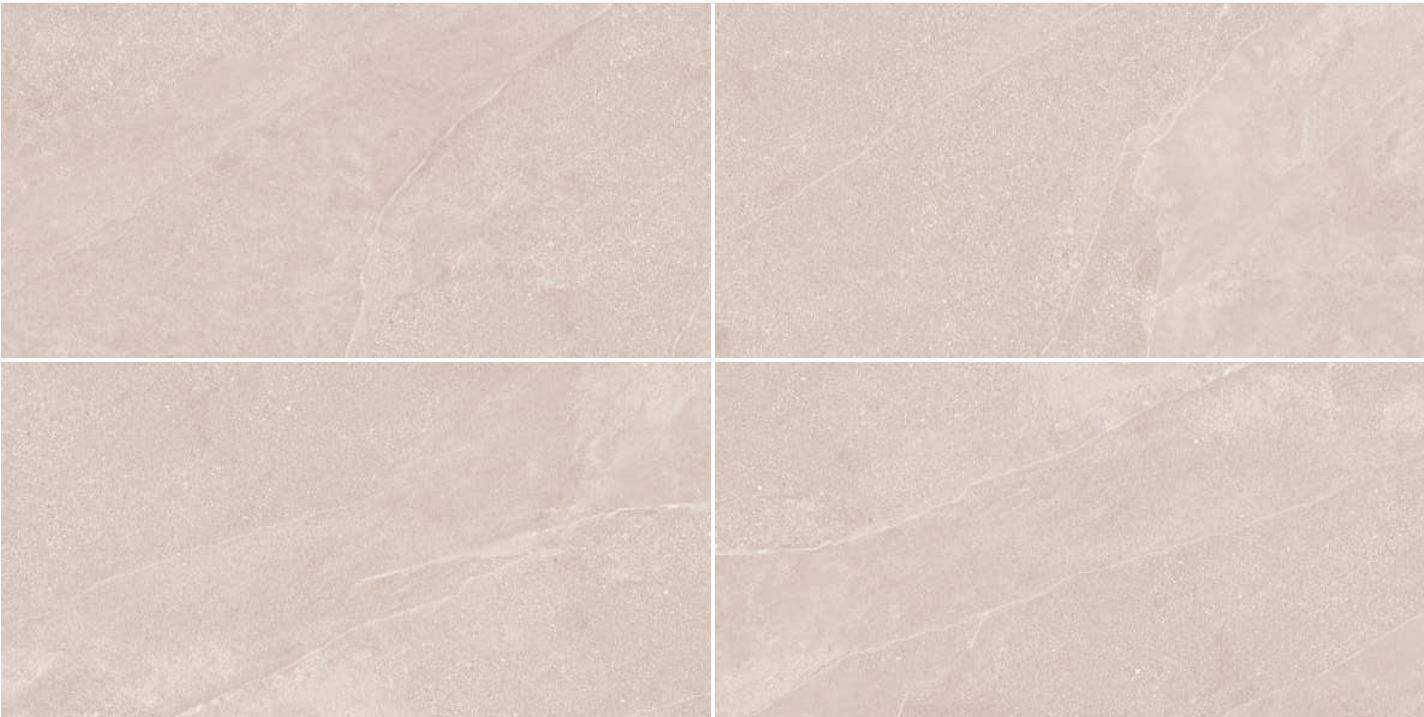

NERO

GRES

Silica Crema

Silica Moca

Silica Crema | Silica Moca

Silica Brown

Silica Verde

GHR | 600X1200mm
Matt GVT