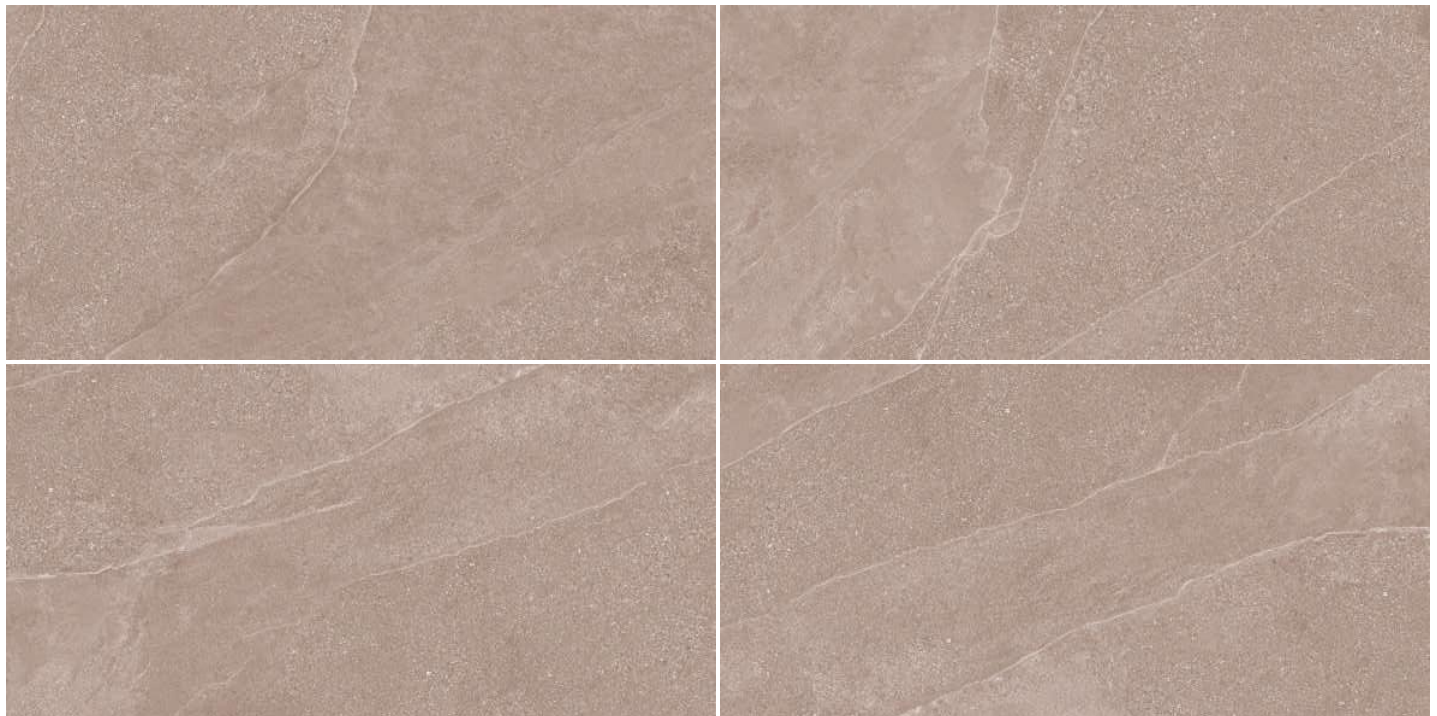

NERO

GRES

Silica Crema

Silica Moca

Silica Crema | Silica Moca

Silica Brown

Silica Verde

GHR | 600X1200mm
Matt GVT