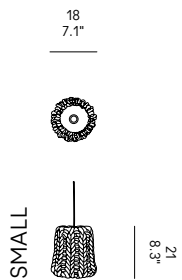

SIGN UP FOR QUICK SHIP

WOOL COLORS

CAD MODELS

WATCH THE VIDEO

ASSEMBLY AND WARRANTY

Back Office Mercato Italia ordini@horm.it 0434 1979 102

Back Office Export Markets orders@horm.it +39 0434 1979 101

IT – Paralume realizzato con grossi fili di lana intrecciati a mano. Alla lana, ignifuga e resistente all'umidità, viene applicato un trattamento naturale anti tarne e anti acari.

+++
Lampadina non inclusa. Si raccomanda l'uso di una lampadina fluorescente compatta 60W MAX o lampadina a LED con attacco E27.

EN – Lampshade made of large hand-woven wool yarns. The wool, fireproof and moisture-resistant, goes through a natural treatment against moths and mites.

+++
Light bulb not included. We recommend the use of a compact fluorescent light bulb 60W MAX or LED bulb with E27 connector.

FR – Abat-jour en gros fils de laine tissés à la main. La laine, ignifuge et résistante à l'humidité, est traitée avec un traitement naturel contre les mites et les acariens.

+++
Ampoule non incluse. Nous recommandons l'utilisation d'une ampoule fluo compacte 60W MAX ou ampoule LED with culot E27.

DE – Lampenschirm aus großen handgewebten Wollgarnen. Die Wolle, feuerfest und feuchtigkeitsbeständig, wird mit einer natürlichen Behandlung gegen Motten und Milben behandelt.

+++
Leuchtmittel nicht im Lieferumfang enthalten. Es empfiehlt sich die Verwendung einer kompaktleuchtstofflampe MAX. 60 W. oder LED-Birne mit E27-Gewinde.

ES – Pantalla hecha de grandes hilos de lana tejidos a mano. La lana, ignífuga y resistente a la humedad, está tratada con un tratamiento natural contra polillas y ácaros.

+++
Bombilla no incluida. Se recomienda utilizar una bombilla fluorescente compacta 60 W MÁX o bombilla de LED con casquillo E27.