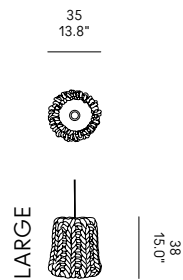

EN – Lampshade made of large hand-woven wool yarns. The wool, fireproof and moisture-resistant, goes through a natural treatment against moths and mites.

+++
Light bulb not included. We recommend the use of a compact fluorescent light bulb 60W MAX or LED bulb with E27 connector.