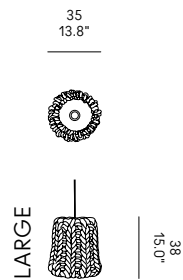

PARALUME LAMP SHADE ABAT-JOUR LAMPENSCHIRM PANTALLA	Lana lampone Raspberry red wool Laine rouge framboise Himbeerrot Wolle Lana rojo frambuesa	Lana bianco ecrù Pure white wool laine blanc pur Reinweiß Wolle Lana blanco puro	Lana grigio chiaro Light grey wool Laine gris clair Lichtgrau Wolle Lana gris claro
FILÒ ELETTRICO ELECTRIC WIRE FIL ÉLECTRIQUE ELEKTRISCHER DRAHT ALAMBRE ELÉCTRICO	Nero Black Noir Schwarz Negro	Rosso Red Rouge Rot Rojo	Grigio Grey Gris Grau Gris
GRANNY SMALL	CM8102-LYRE	CM8102-LYBI	CM8102-LYGR
GRANNY LARGE	CM8101-LYRE	CM8101-LYBI	CM8101-LYGR