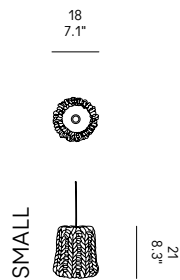

PARALUME LAMP SHADE ABAT-JOUR LAMPENSCHIRM PANTALLA	Lana lampone Raspberry red wool Laine rouge framboise Himbeerrot Wolle Lana rojo frambuesa	Lana bianco ecrù Pure white wool laine blanc pur Reinweiß Wolle Lana blanco puro	Lana grigio chiaro Light grey wool Laine gris clair Lichtgrau Wolle Lana gris claro
FILÒ ELETTRICO ELECTRIC WIRE FIL ÉLECTRIQUE ELEKTRISCHER DRAHT ALAMBRE ELÉCTRICO	Nero Black Noir Schwarz Negro	Rosso Red Rouge Rot Rojo	Grigio Grey Gris Grau Gris
GRANNY SMALL	CM8102-LYRE	CM8102-LYBI	CM8102-LYGR
GRANNY LARGE	CM8101-LYRE	CM8101-LYBI	CM8101-LYGR