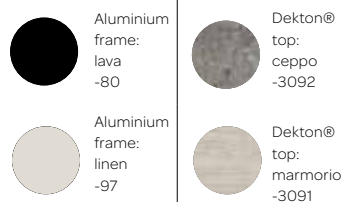

Colour combination(s)