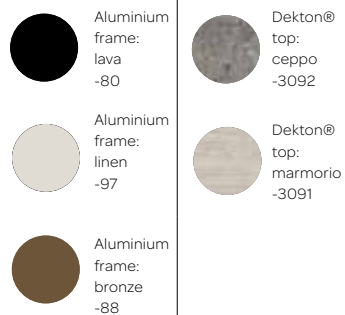

Ceramic top:  
travertin  
-67

Aluminium  
frame:  
linen  
-97

**SALERNO LOW DINING TABLE**

M4280

Dimensions

Ø120 x h 68 cm

Salerno side table

Colour combination(s)