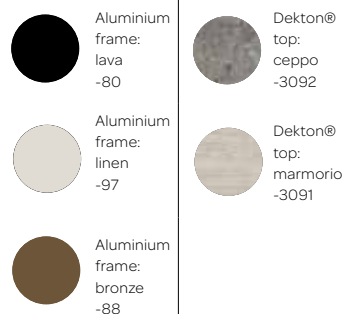

Colour combination(s)