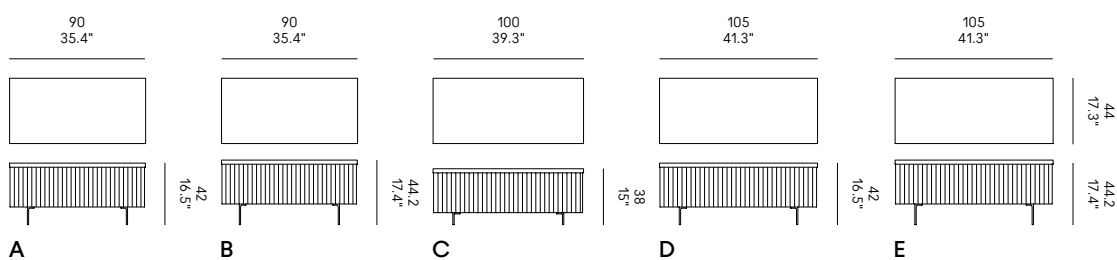

REGISTRATI AL QUICK SHIP

LACCATI LUCIDI

LACCATI OPACHI

MODELLI CAD

MONTAGGIO E GARANZIA

Back Office Mercato Italia ordini@horm.it 0434 1979 102

Back Office Export Markets orders@horm.it +39 0434 1979 101

IT – Tavolino contenitore in MDF laccato lucido o opaco. Cassetto push-pull con sponde in estruso di alluminio. Piedi in metallo verniciato bronzo.

EN – Side table in glossy or matt lacquered MDF. Push-pull drawer with extruded aluminium sides. Feet in bronze painted metal.

FR – Table basse en MDF laqué brillant ou mat. Tiroir push-pull avec côtés en aluminium extrudé. Pieds en métal peint bronze.

DE – Bestelltisch aus glänzend oder matt lackiertem MDF. Push-Pull-Schublade mit stranggepressten Aluminiumseiten. Füße aus bronzefarbenem, lackiertem Metall.

ES – Mesita de centro en MDF lacado brillante o mate. Cajón extraíble con laterales de aluminio extrusionado. Pies de metal pintado en bronce.