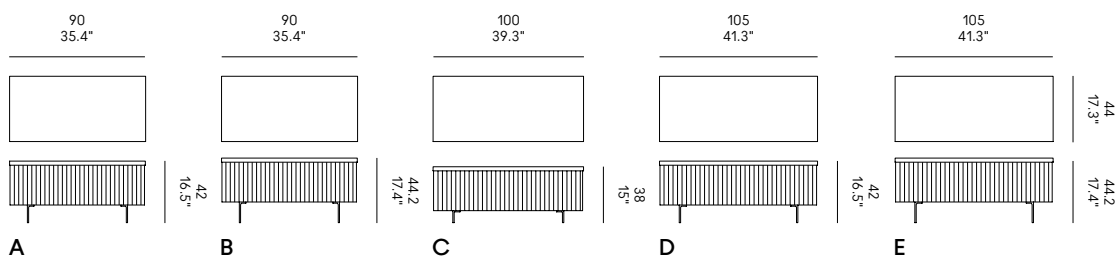

IT – Tavolino contenitore in MDF laccato lucido o opaco. Cassetto push-pull con sponde in estruso di alluminio. Piedi in metallo verniciato bronzo.

EN – Sde table in glossy or matt lacquered MDF. Push-pull drawer with extruded aluminium sides. Feet in bronze painted metal.

FR – Table basse en MDF laqué brillant ou mat. Tiroir push-pull avec côtés en aluminium extrudé. Pieds en métal peint bronze.

DE – Bestelltisch aus glänzend oder matt lackiertem MDF. Push-Pull-Schublade mit stranggepressten Aluminiumseiten. Füße aus bronzefarbenem, lackiertem Metall.

ES – Mesita de centro en MDF lacado brillante o mate. Cajón extraíble con laterales de aluminio extrusionado. Pies de metal pintado en bronce.

LUCIDO GLOSSY BRILLANT GLÄNZEND BRILLANTE	Per divano For sofa Pour canapés Für Sofas Para sofás	Nero Black Noir Schwarz Negro RAL 9011	Bianco White Blanc Weiß Blanco RAL 9016	Grigio Grey Gris Grau Gris RAL 7037	Beige Beige Beige Beige Beige RAL 7006	Rosso vino Wine red Rouge vin Weinrot Rojo vino RAL 3005	Bruno Brown Brun Braun Parduzco RAL 7013	Grafite Graphite Graphite Graphit Grafito RAL 7024
A [90x44 H 42]	Billie 90 / Dizzy 90 / Miles 90	L090B9011	L090B9016	L090B7037	L090B7006	L090B3005	L090B7013	L090B7024
B [90x44 H 44]	Coleman 90	L090C9011	L090C9016	L090C7037	L090C7006	L090C3005	L090C7013	L090C7024
C [100x44 H 38]	Ellington	L100E9011	L100E9016	L100E7037	L100E7006	L100E3005	L100E7013	L100E7024
D [105x44 H 42]	Billie 105 / Dizzy 105 / Miles 105	L105B9011	L105B9016	L105B7037	L105B7006	L105B3005	L105B7013	L105B7024
E [105x44 H 44]	Coleman 105	L105C9011	L105C9016	L105C7037	L105C7006	L105C3005	L105C7013	L105C7024