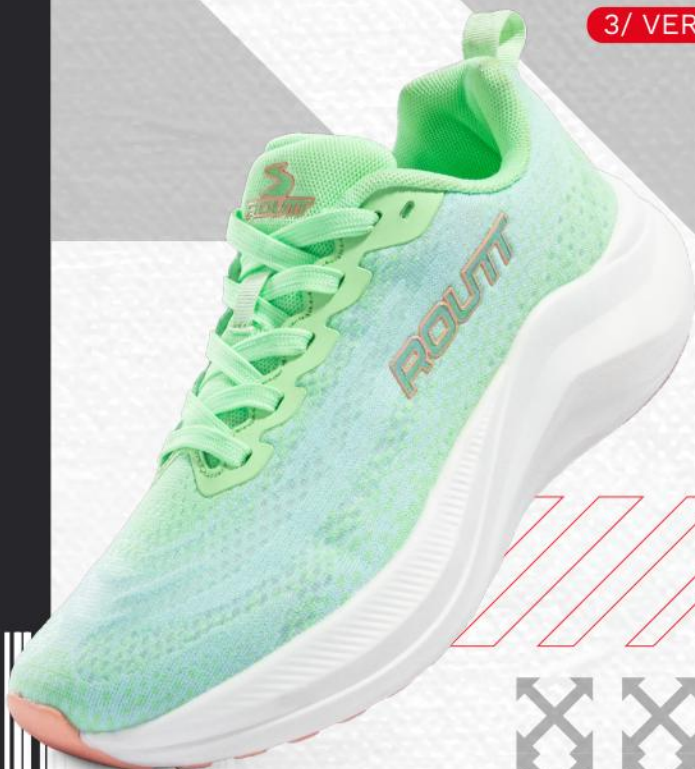

## 3. TOFEM-034

- Material: TEXTIL
- Planta: EVA
- Horma: EXACTA
- Talla: 35;36;37;38;39

Antes: s/189

s/99

PÍDELO

3/ VERDE

**ROUTT**