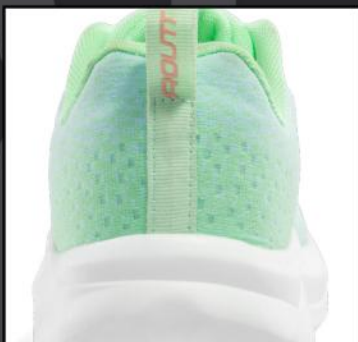

## 3. TOFEM-034

- Material: TEXTIL
- Planta: EVA
- Horma: EXACTA
- Talla: 35;36;37;38;39

Antes: s/189

s/99

PÍDELO

3/ VERDE

**ROUTT**