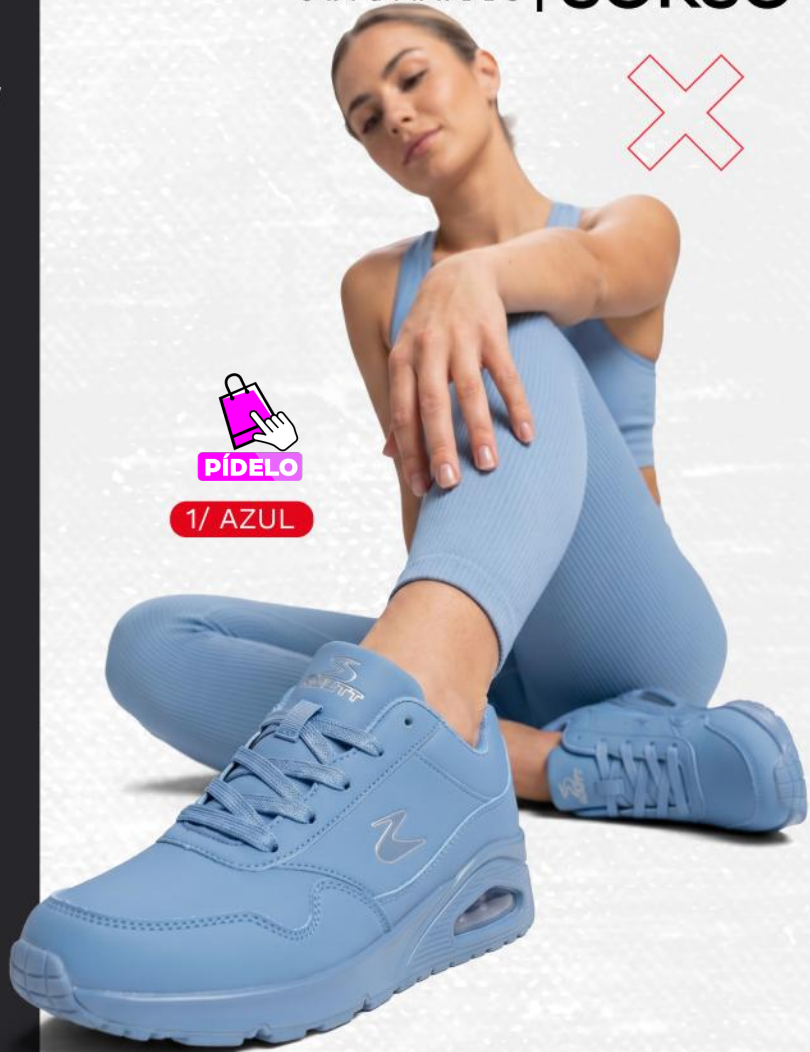

ROUTT

1. TOFEM-020

- Material: TEXTIL + SINTÉTICO
- Planta: EVA
- Horma: EXACTA
- Talla: 35;36;37;38;39

Antes: s/179

s/89

2. TOFEM-026

- Material: SINTÉTICO
- Planta: SINTÉTICO
- Horma: EXACTA
- Talla: 35;36;37;38;39

Antes: s/179

s/89

PÍDELO

1/ AZUL