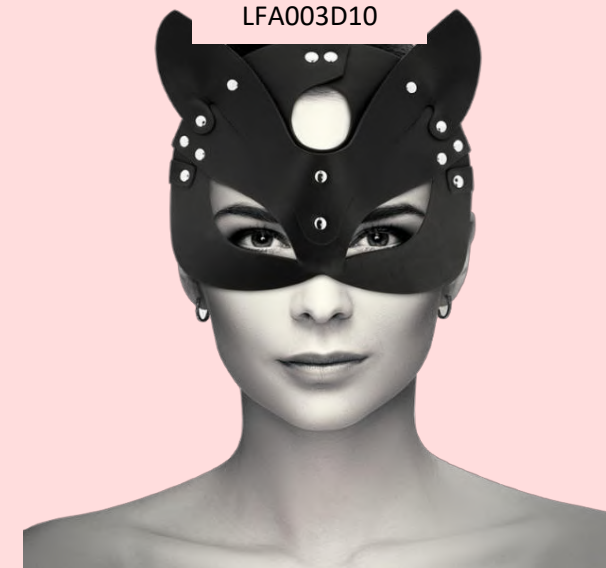

Taille unique

38 €

LFA005D

Caches Tétons

Ces magnifiques cache tétons sont le complément parfait pour surprendre et séduire. Ils sont livrés avec un ruban adhésif pour être faciles à appliquer et à enlever.

Soyez le centre de l'attention avec des cache tétons audacieux ou offrez à votre partenaire le meilleur cadeau possible.

20 €

LFA002D30

LFA002D40

LFA002D10

LFA002D20

LFA002D50

LFA003D20

30 €

LFA003D30

LFA003D10

Masques félins

Votre vie sexuelle est-elle suffisamment excitante ? Ajoutez ce masque ! Utilisez le en complément de vos ensembles de lingerie et sublimes toute votre sexualité.

Utilisez ce produit seul ou en combinaison avec d'autres produits

Bodystocking Passion

Le bodystocking PASSION est un chef-d'œuvre de sensualité avec un design spectaculairement sexy qui s'adapte au corps en taille unique. Cette tenue se distingue par son superbe imprimé, qui ajoute une touche d'intrigue et de passion à votre style.