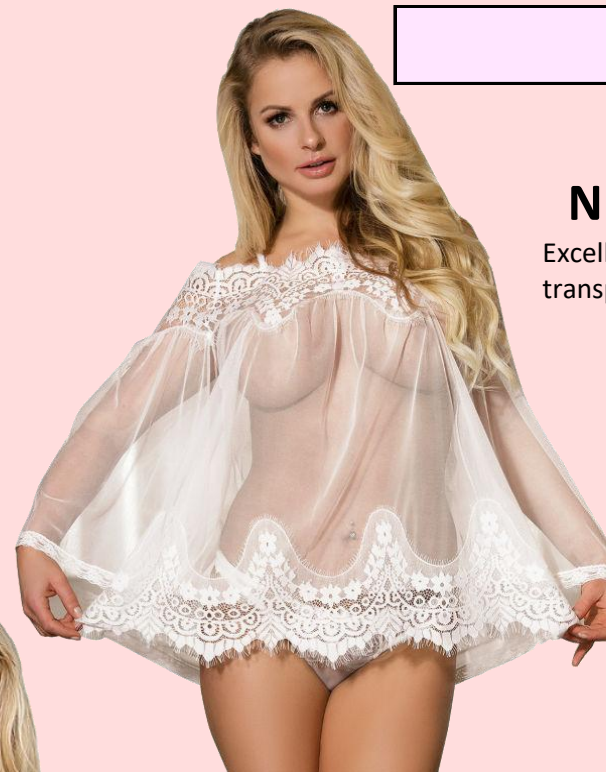

Nuisette évasé

Excellente combinaison de
transparents et de lacets

35 €

LFN004D
Taille unique