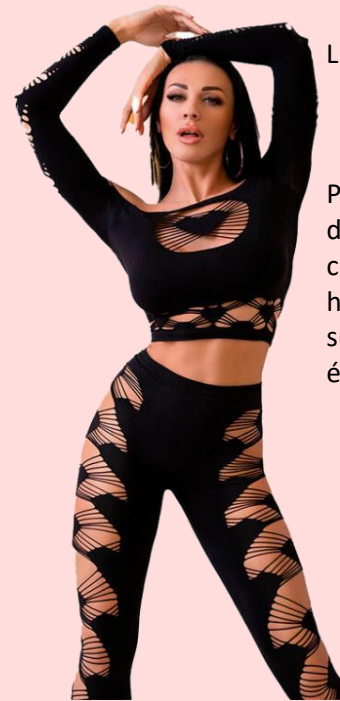

Ensemble pattes d'éléphant

Un ensemble patte d'éléphant sensuel et irrésistiblement élégant qui captive par sa délicatesse.

Le tissu doux et délicat épouse le corps, mettant en valeur ses meilleurs atouts.

LFT005D10

LFT006D

Ensemble coeur

Plongez dans un monde d'élégance et de sensualité avec ce charmant ensemble cœur haut et legging, conçu pour sublimer votre féminité et éveiller la passion.

Taille unique

30 €