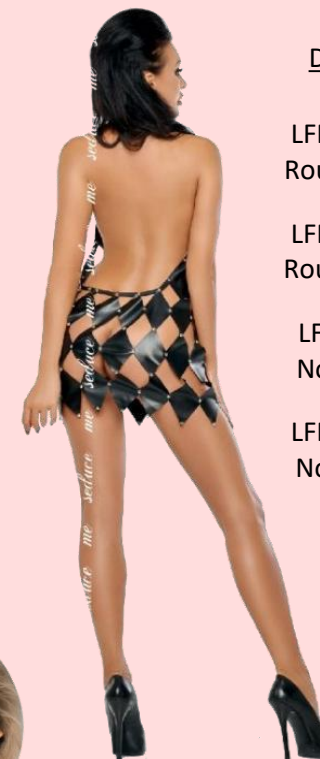

Dos Nu

LFR002D20
Rouge - S/M

LFR002D40
Rouge - L/XL

LFR02D60
Noir - S/M

LFR002D80
Noir - L/XL