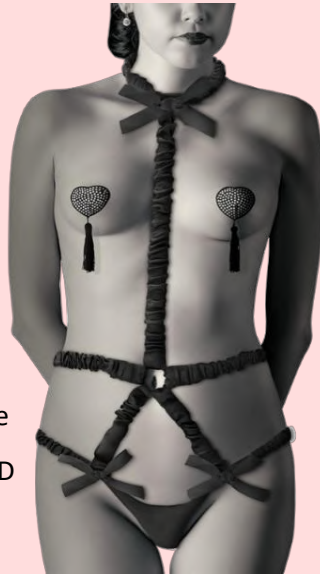

35 €

LD014D10
S/M

LD014D20
L/XL

Lingerie Femme

Harnais désir

Laissez nous vous présenter cette pièce exclusive, parfaite pour votre garde-robe et à utiliser dans les moments précis où vous souhaitez mettre en valeur toute votre féminité.

30 €

Taille unique
LFA001D

Ensemble Babette

Ensemble Babette composé d'un haut, d'un porte-jarretelles et d'un string. Incroyable mélange de bretelles et de volants en cuir écologique. Un joli volant autour des hanches et sur les épaules attirera tous les regards.

Taille unique

38 €

LFA005D

Caches Tétons

Ces magnifiques cache tétons sont le complément parfait pour surprendre et séduire. Ils sont livrés avec un ruban adhésif pour être faciles à appliquer et à enlever.