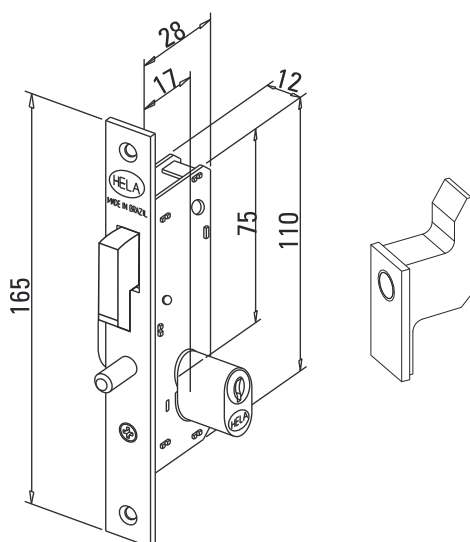

GR Grafite

AC Acetinado

BR Branco

DESCRIÇÃO

Distância de broca: 17 mm
Profundidade: 28 mm
(Disponível com espelho chapa anelar)

TAMBÉM DISPONÍVEIS EM:

> 2013

DESCRIÇÃO

Distância de broca: 17 mm
Profundidade: 28 mm
(Disponível com espelho chapa anelar)

TAMBÉM DISPONÍVEIS EM:

> 2013 1/2 LINGUETA

DESCRIÇÃO

Distância de broca: 26 mm
Profundidade: 36 mm
(Disponível com espelho chapa anelar)