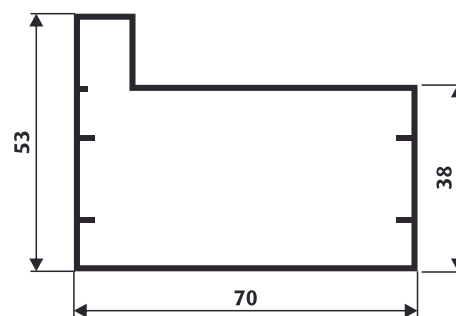

BÚZIOS

Fechaduras com Cil. Búzios 74mm
Disponível nas seguintes linhas:
Bélgica
Coimbra

> 2006/2010 - 74 mm

Fechaduras com Cil. Búzios 90mm
Disponível nas seguintes linhas:
Bélgica
Coimbra

> 2006/2010 - 90 mm

TAMBÉM DISPONÍVEIS EM:

LO Linha Oxidada

GR Grafite

AC Acetinado

BR Branco

PARA PERFIL D141

BÚZIOS PORTA DE CORRER [BICO DE PAPAGAIO]

74mm

> 2013/2014 - 74 mm

Fechaduras com Cil. Búzios 74mm