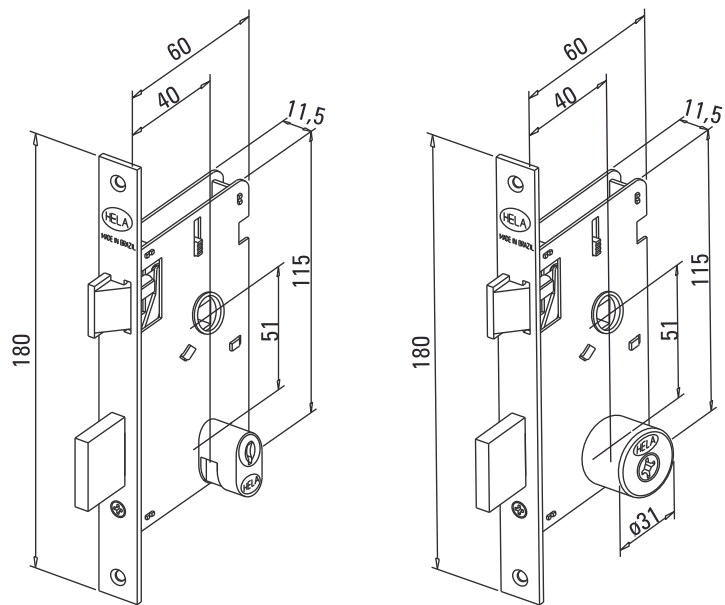

> 2021/16 CR

> 2021/17 CR

DESCRIÇÃO

Distância de broca: 40 mm
Profundidade: 60 mm

TAMBÉM DISPONÍVEIS EM:

> 1024/10 CR

> 1024/11 CR

> 1024/12 CR