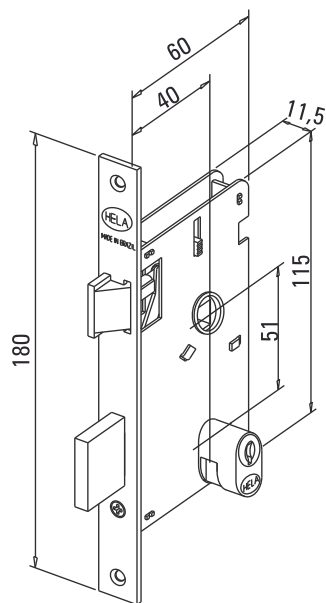

> 2002/15 CR

> 2002/16 CR

DESCRIÇÃO

Distância de broca: 40 mm
Profundidade: 60 mm

TAMBÉM DISPONÍVEIS EM:

LO Linha Oxidada

GR Grafite

AC Acetinado