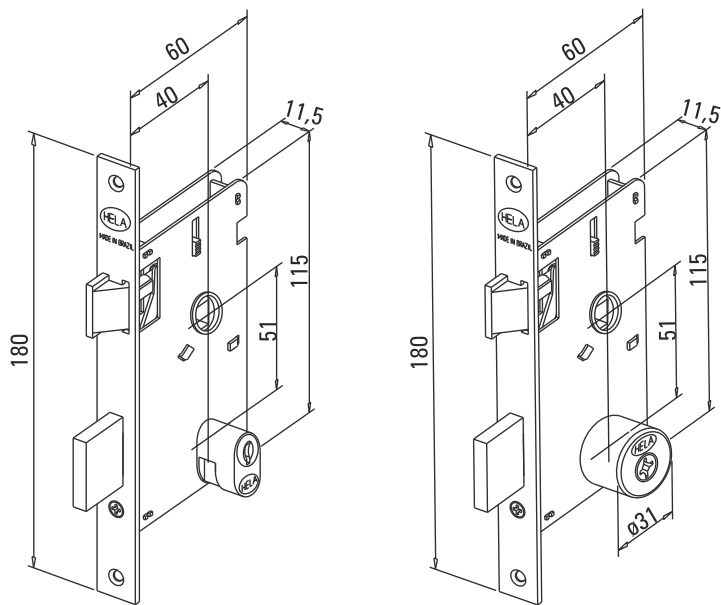

DESCRIÇÃO

Distância de broca: 40 mm
Profundidade: 60 mm

TAMBÉM DISPONÍVEIS EM:

LO Linha Oxidada

GR Grafite

AC Acetinado

BR Branco

AT Antique