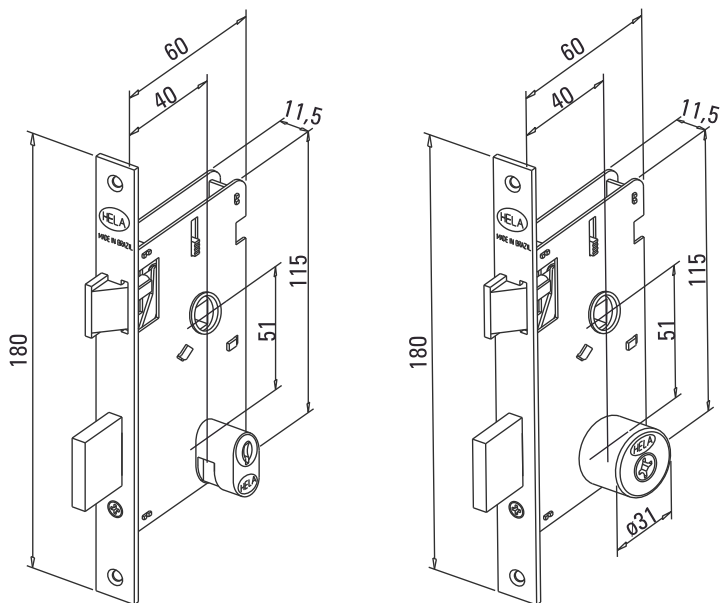

> 2007/10 CR

> 2007/11 CR

> 2007/12 CR

> 2007/15 CR

Todos os modelos apresentados estão disponíveis em interna e banheiro.

DESCRIÇÃO

Distância de broca: 40 mm
Profundidade: 60 mm

TAMBÉM DISPONÍVEIS EM: