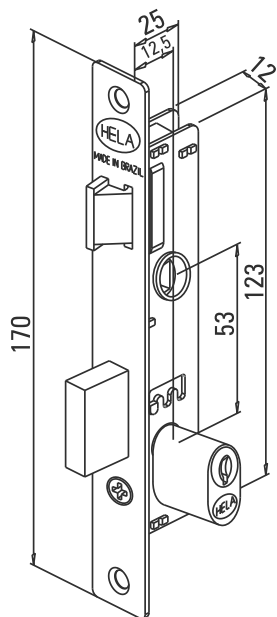

DESCRIÇÃO

Distância de broca: 12,5 mm
Profundidade: 25 mm

TAMBÉM DISPONÍVEIS EM:

LO Linha Oxidada

GR Grafite

AC Acetinado

BR Branco

PARA PERFIS P140 - 101