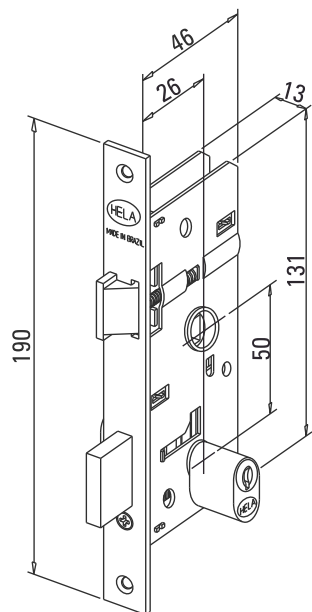

DESCRIÇÃO

Distância de broca: 26 mm
Profundidade: 46 mm

TAMBÉM DISPONÍVEIS EM:

LO Linha Oxidada

GR Grafite

AC Acetinado

BR Branco