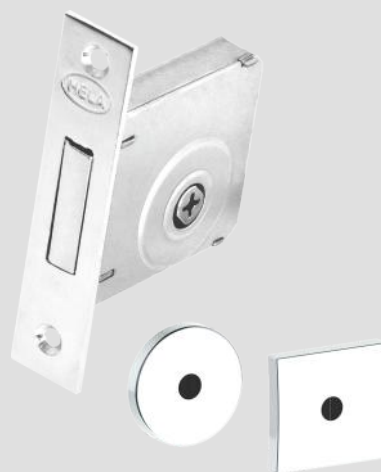

TAMBÉM DISPONÍVEIS EM:

LO Linha Oxidada

GR Grafite

AC Acetinado

BR Branco

AT Antique