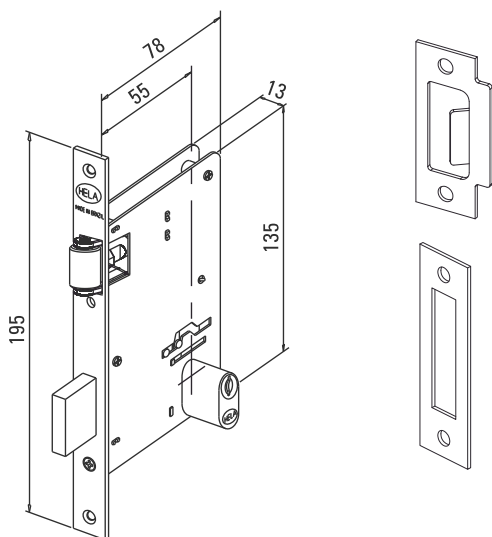

DESCRIÇÃO

Distância de broca: 55 mm
Profundidade: 78 mm

(Disponível nas rosetas redondas e quadradas)
(Limite máximo indicado: porta c/ esp. de 50mm)

TAMBÉM DISPONÍVEIS EM:

> 2020 / 55 mm

DESCRIÇÃO

Distância de broca: 40 mm
Profundidade: 60 mm

(Disponível nas rosetas redondas e quadradas)
(Limite máximo indicado: porta c/ esp. de 40mm)

TAMBÉM DISPONÍVEIS EM:

> 2020 / 40 mm

DESCRIÇÃO

TRINCO COM ROLETE
Profundidade: 40 mm

TAMBÉM DISPONÍVEIS EM: