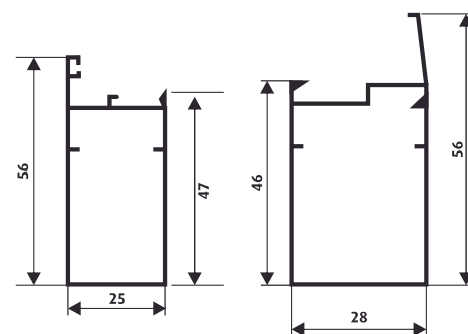

BR Branco

PARA PERFIS 318 - 201

> 2006/04 CR

> 2006/06 CR

> 2006/09 CR

BÉLGICA ROLETE

DESCRIÇÃO

Distância de broca: 26 mm
Profundidade: 46 mm