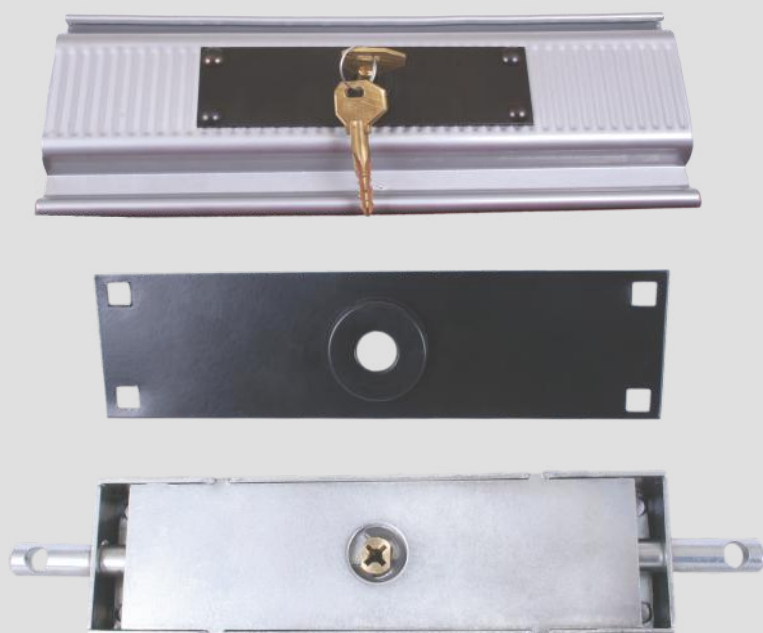

Composto por:
1 Fechadura de Segurança 1017
1 Trinco Rolete
Disponíveis com:
Rosetas Quadradas
Rosetas Redondas

Disponível em toda fechadura
Tetra Chave com broca
de 55mm
(Com opções de 1 ou
2 fechaduras de segurança)

Disponível em toda fechadura
Tetra Chave com broca
de 40 mm
(Com opções de 1 ou
2 fechaduras de segurança)

DESCRIÇÃO

Distância de broca: 50 mm
Profundidade: 100 mm

> 2008 Sobrepor

> 1008 Sobrepor

> 1012

> Trava lateral direita