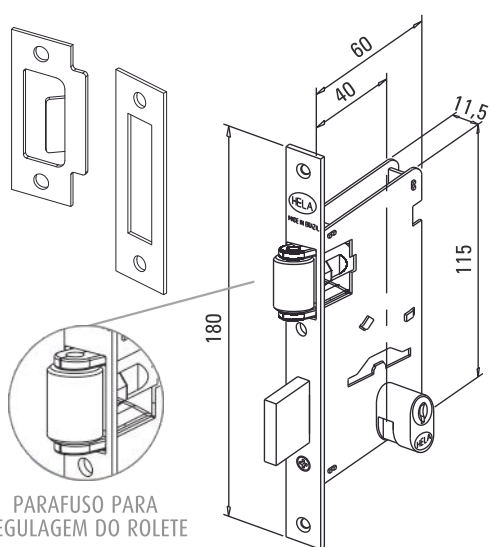

Distância de broca: 55 mm
Profundidade: 78 mm

(Disponível nas rosetas redondas e quadradas)
(Limite máximo indicado: porta c/ esp. de 50mm)

TAMBÉM DISPONÍVEIS EM:

> 2020 / 55 mm

DESCRIÇÃO

Distância de broca: 40 mm
Profundidade: 60 mm