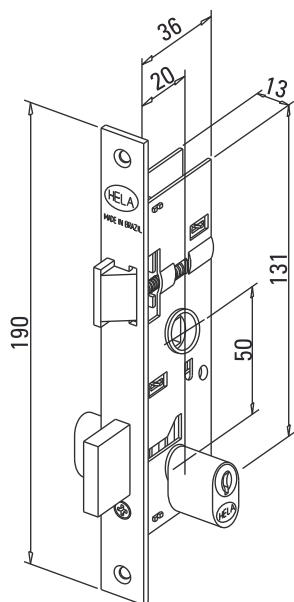

> 2025/15 CR

BÉLGICA

DESCRIÇÃO

Distância de broca: 20 mm
Profundidade: 36 mm

TAMBÉM DISPONÍVEIS EM:

LO Linha Oxidada

GR Grafite

AC Acetinado