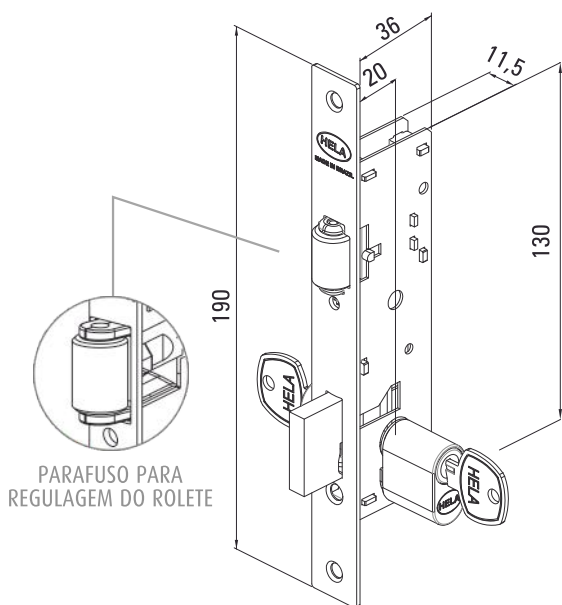

BÉLGICA ROLETE