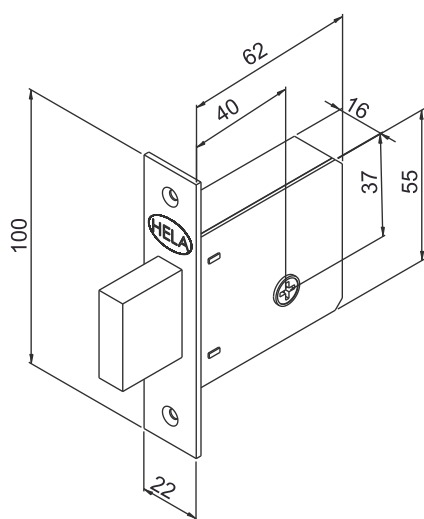

DESCRIÇÃO

Distância de broca: 19 mm
Profundidade: 40 mm

TAMBÉM DISPONÍVEIS EM:

LO Linha Oxidada

GR Grafite

AC Acetinado

BR Branco

AT Antique

> 1016 / 40 mm

DESCRIÇÃO

Distância de broca: 29 mm
Profundidade: 50 mm

TAMBÉM DISPONÍVEIS EM:

LO Linha Oxidada

GR Grafite

AC Acetinado

BR Branco

AT Antique

> 1016 / 50 mm

DESCRIÇÃO

Distância de broca: 40 mm
Profundidade: 62 mm

TAMBÉM DISPONÍVEIS EM:

LO Linha Oxidada

GR Grafite

AC Acetinado

BR Branco

AT Antique

> 1017