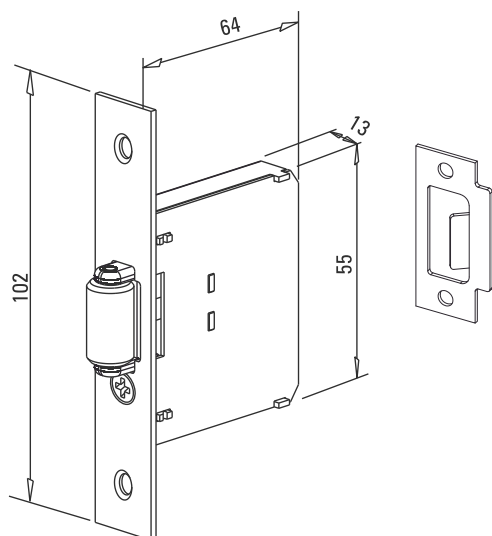

DESCRIÇÃO

Distância de broca: 55 mm
Profundidade: 78 mm

(Disponível nas rosetas redondas e quadradas)
(Limite máximo indicado: porta c/ esp. de 50mm)

TAMBÉM DISPONÍVEIS EM:

> 2020 / 55 mm

DESCRIÇÃO

Distância de broca: 40 mm
Profundidade: 60 mm

(Disponível nas rosetas redondas e quadradas)
(Limite máximo indicado: porta c/ esp. de 40mm)

TAMBÉM DISPONÍVEIS EM:

> 2020 / 40 mm

DESCRIÇÃO

TRINCO COM ROLETE
Profundidade: 40 mm

TAMBÉM DISPONÍVEIS EM: