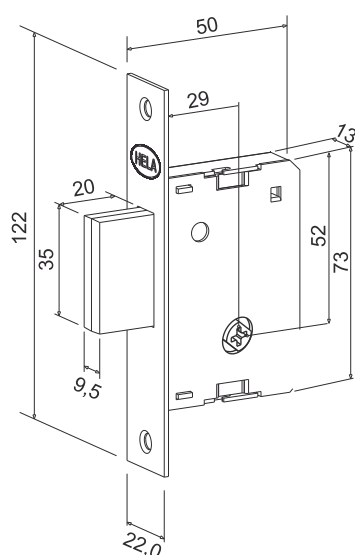

DESCRIÇÃO

Distância de broca: 19 mm
Profundidade: 40 mm

TAMBÉM DISPONÍVEIS EM:

LO Linha Oxidada

GR Grafite

AC Acetinado

BR Branco

AT Antique

> 1016 / 40 mm

DESCRIÇÃO

Distância de broca: 29 mm
Profundidade: 50 mm

TAMBÉM DISPONÍVEIS EM:

LO Linha Oxidada

GR Grafite

AC Acetinado

BR Branco

AT Antique

> 1016 / 50 mm

DESCRIÇÃO

Distância de broca: 40 mm
Profundidade: 62 mm

TAMBÉM DISPONÍVEIS EM:

LO Linha Oxidada

GR Grafite

AC Acetinado

BR Branco

AT Antique

> 1017