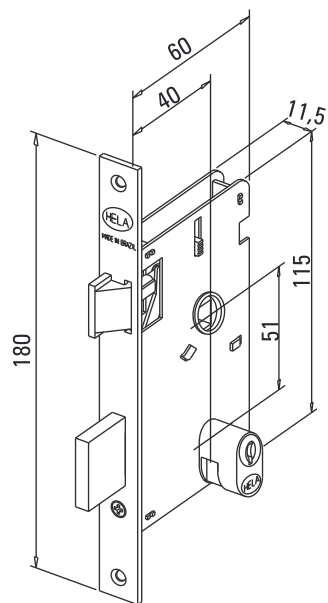

DESCRIÇÃO

Distância de broca: 40 mm
Profundidade: 60 mm

TAMBÉM DISPONÍVEIS EM:

LO Linha Oxidada

GR Grafite

AC Acetinado

BR Branco

AT Antique