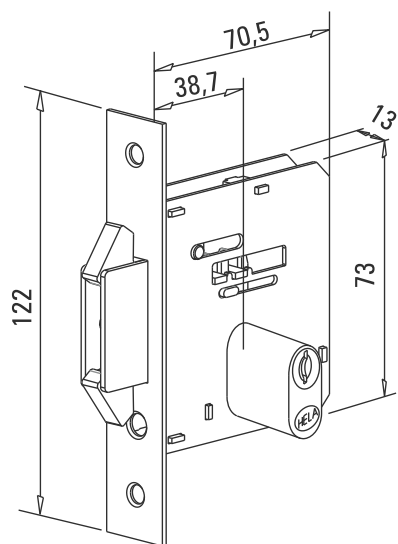

DESCRIÇÃO

Distância de broca: 38,7 mm
Profundidade: 70,5 mm
(Disponível nas rosetas redondas e quadradas)

TAMBÉM DISPONÍVEIS EM:

ESTÁGIOS

1

2

3

> 2023