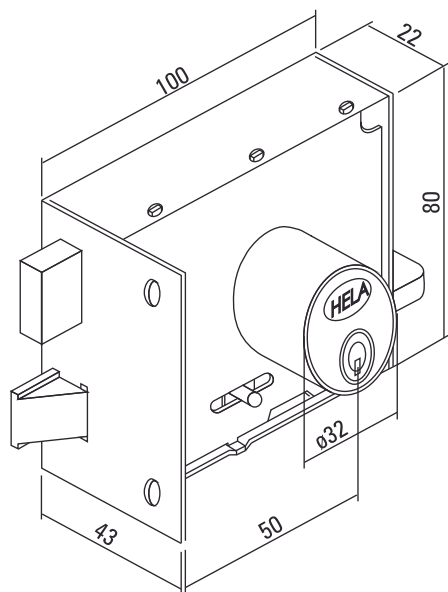

Composto por:
1 Fechadura de Segurança 1017
1 Trinco Rolete
Disponíveis com:
Rosetas Quadradas
Rosetas Redondas

Disponível em toda fechadura
Tetra Chave com broca
de 55mm
(Com opções de 1 ou
2 fechaduras de segurança)

Disponível em toda fechadura
Tetra Chave com broca
de 40 mm
(Com opções de 1 ou
2 fechaduras de segurança)

DESCRIÇÃO

Distância de broca: 50 mm
Profundidade: 100 mm

> 2008 Sobrepor

> 1008 Sobrepor

> 1012

> Trava lateral direita