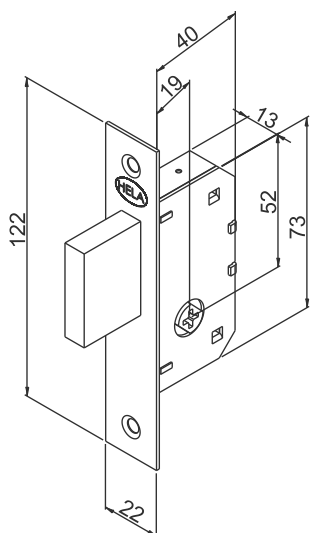

Distância de broca: 55 mm
Profundidade: 78 mm

(Disponível nas rosetas redondas e quadradas)
(Limite máximo indicado: porta c/ esp. de 50mm)

TAMBÉM DISPONÍVEIS EM:

> 2020 / 55 mm

DESCRIÇÃO

Distância de broca: 40 mm
Profundidade: 60 mm

(Disponível nas rosetas redondas e quadradas)
(Limite máximo indicado: porta c/ esp. de 40mm)

TAMBÉM DISPONÍVEIS EM:

> 2020 / 40 mm

DESCRIÇÃO

TRINCO COM ROLETE
Profundidade: 40 mm

TAMBÉM DISPONÍVEIS EM:

DESCRIÇÃO