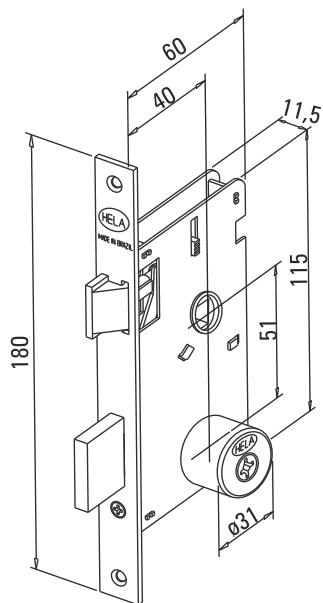

> 2002/15 CR

> 2002/16 CR

DESCRIÇÃO

Distância de broca: 40 mm
Profundidade: 60 mm

TAMBÉM DISPONÍVEIS EM:

LO Linha Oxidada

GR Grafite

AC Acetinado