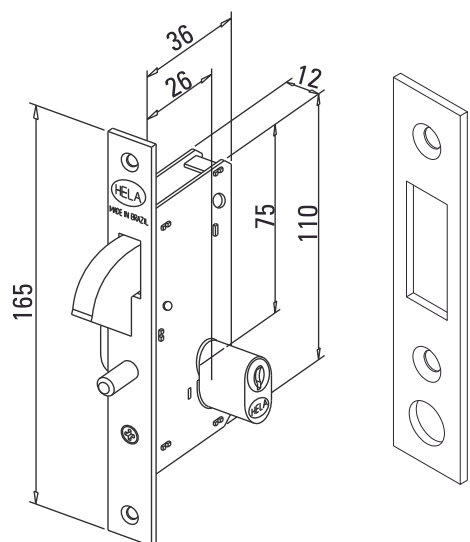

Distância de broca: 17 mm
Profundidade: 28 mm
(Disponível com espelho chapa anelar)

TAMBÉM DISPONÍVEIS EM:

> 2013 1/2 LINGUETA

DESCRIÇÃO

Distância de broca: 26 mm
Profundidade: 36 mm
(Disponível com espelho chapa anelar)