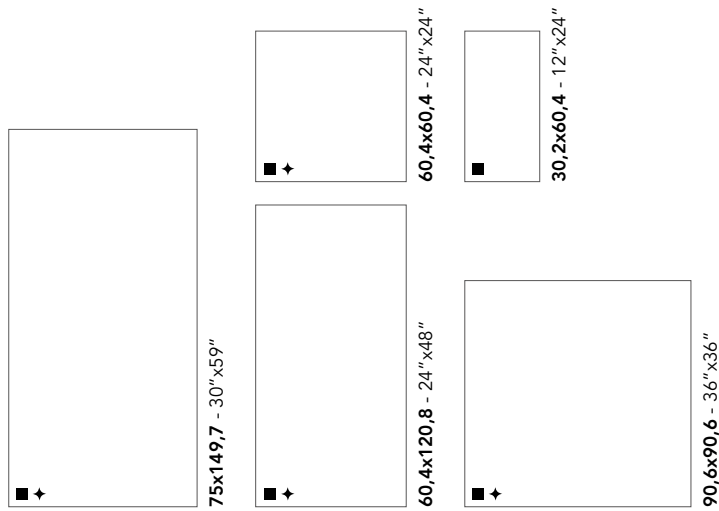

# Senzatempo

GRES ++

AVORIO

BEIGE

ROSSO PERSIA

GRES PORCELLANATO BODY-COLOR

MODULO

40,8x61,4 - 16"x24"  
40,8x40,8 - 16"x16"  
20,3x40,8 - 8"x16"  
20,3x20,3 - 8"x8"