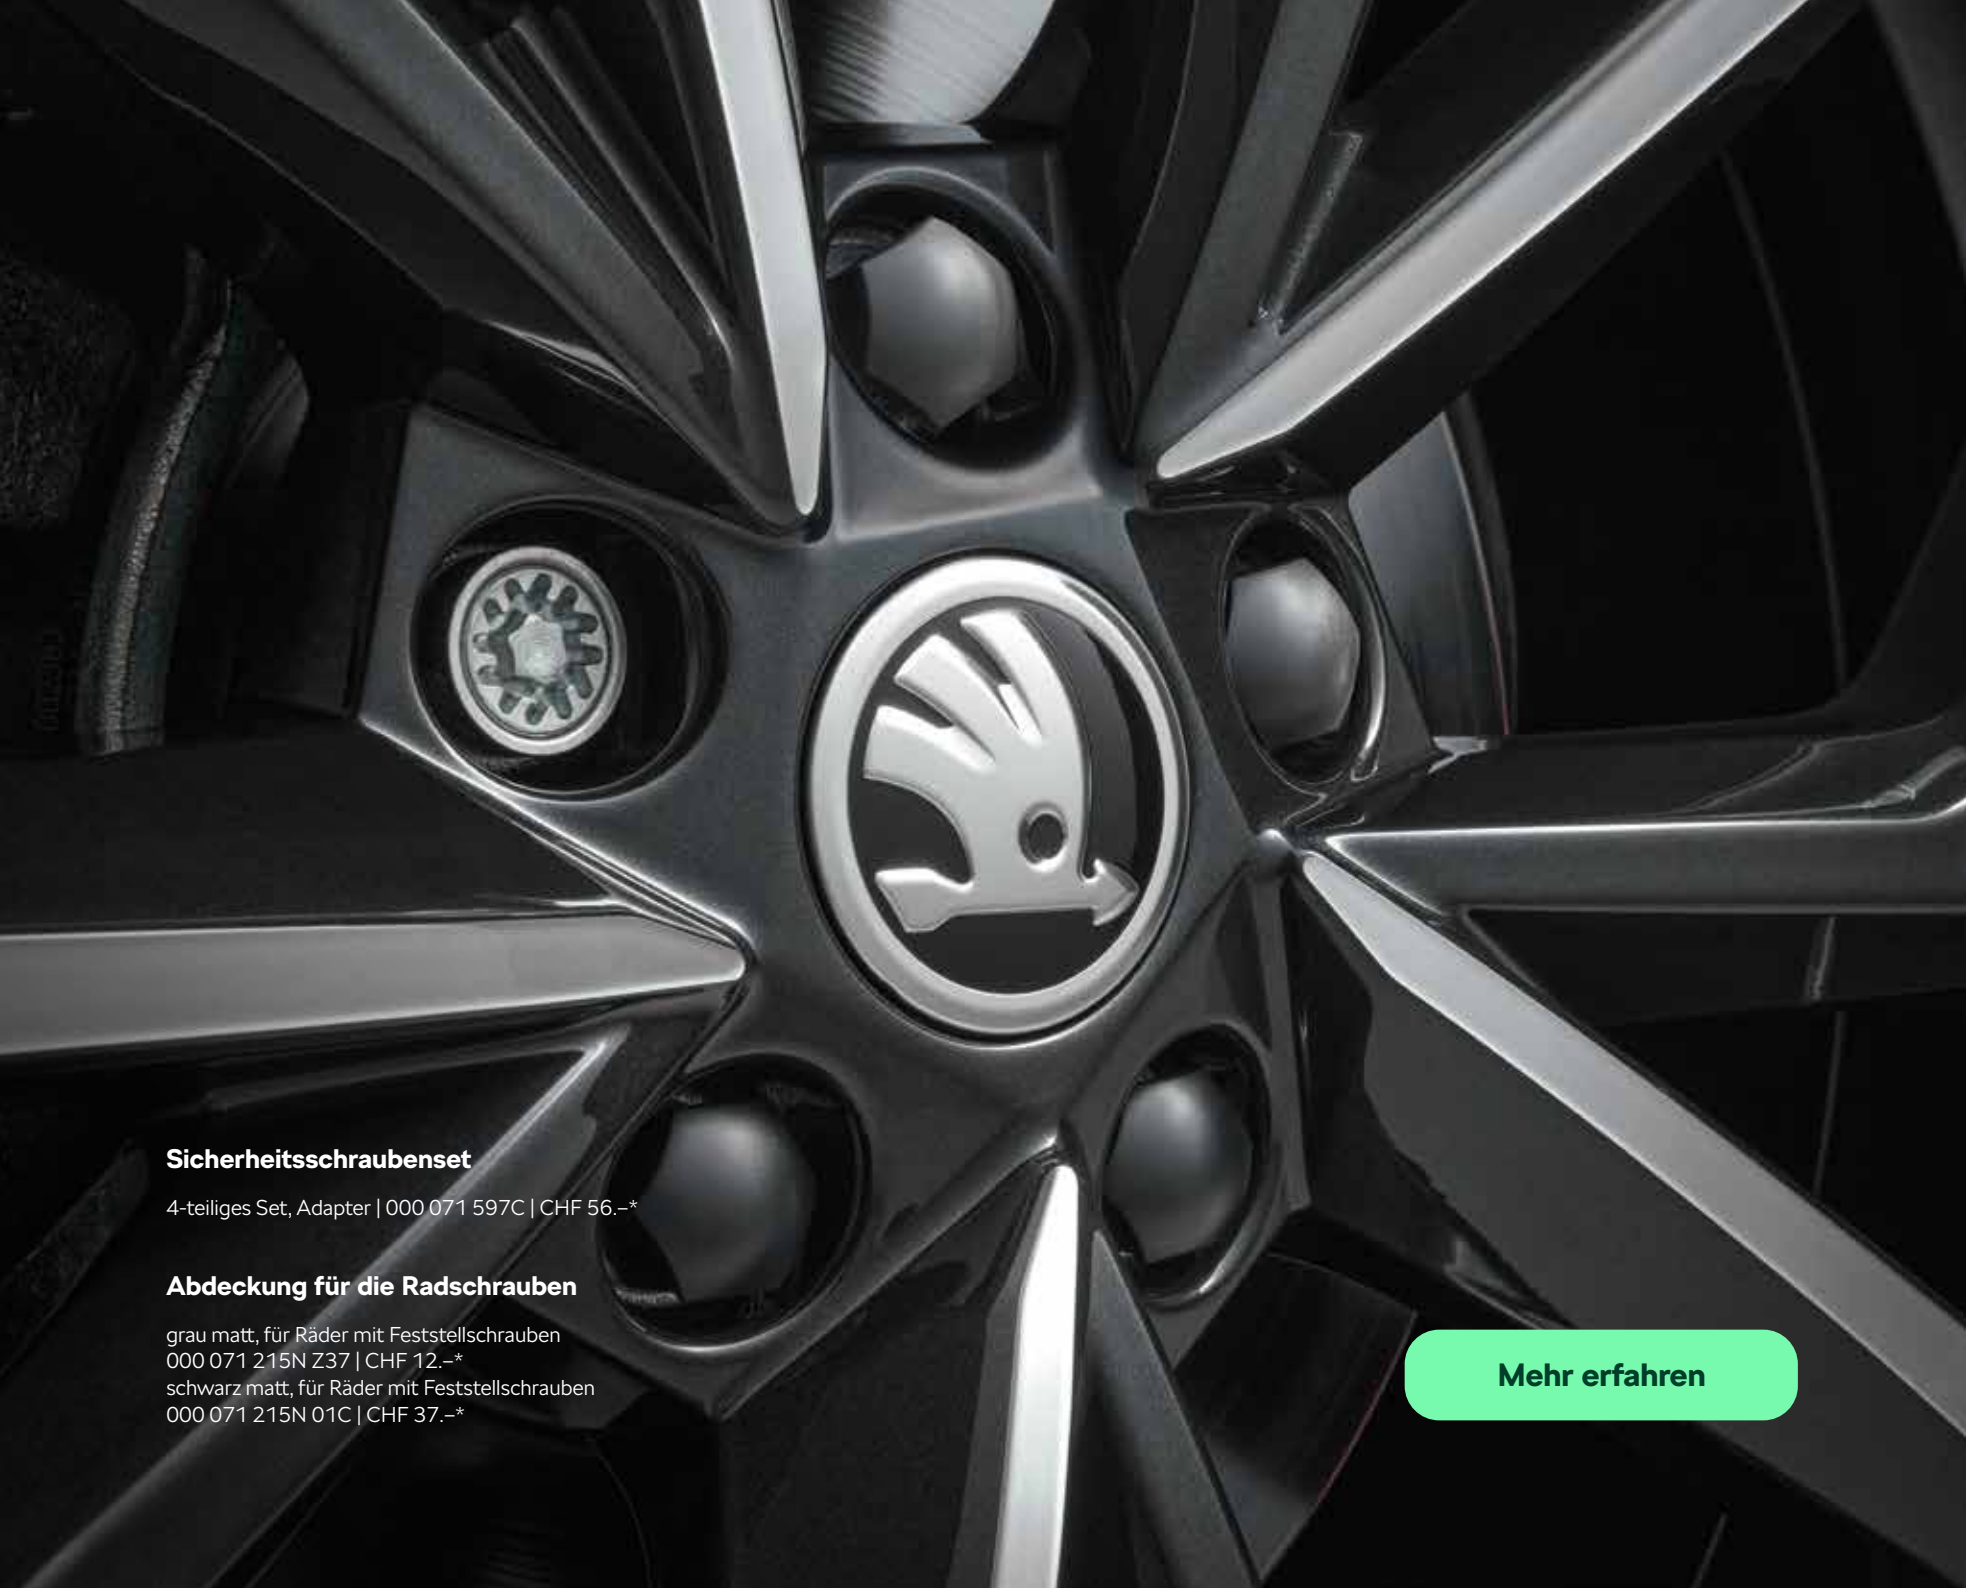

Sicherheitsschraubenset

4-teiliges Set, Adapter | 000 071 597C | CHF 56.-*

Abdeckung für die Radschrauben

grau matt, für Räder mit Feststellschrauben

000 071 215N Z37 | CHF 12.-*

schwarz matt, für Räder mit Feststellschrauben

000 071 215N 01C | CHF 37.-*

[Mehr erfahren](#)