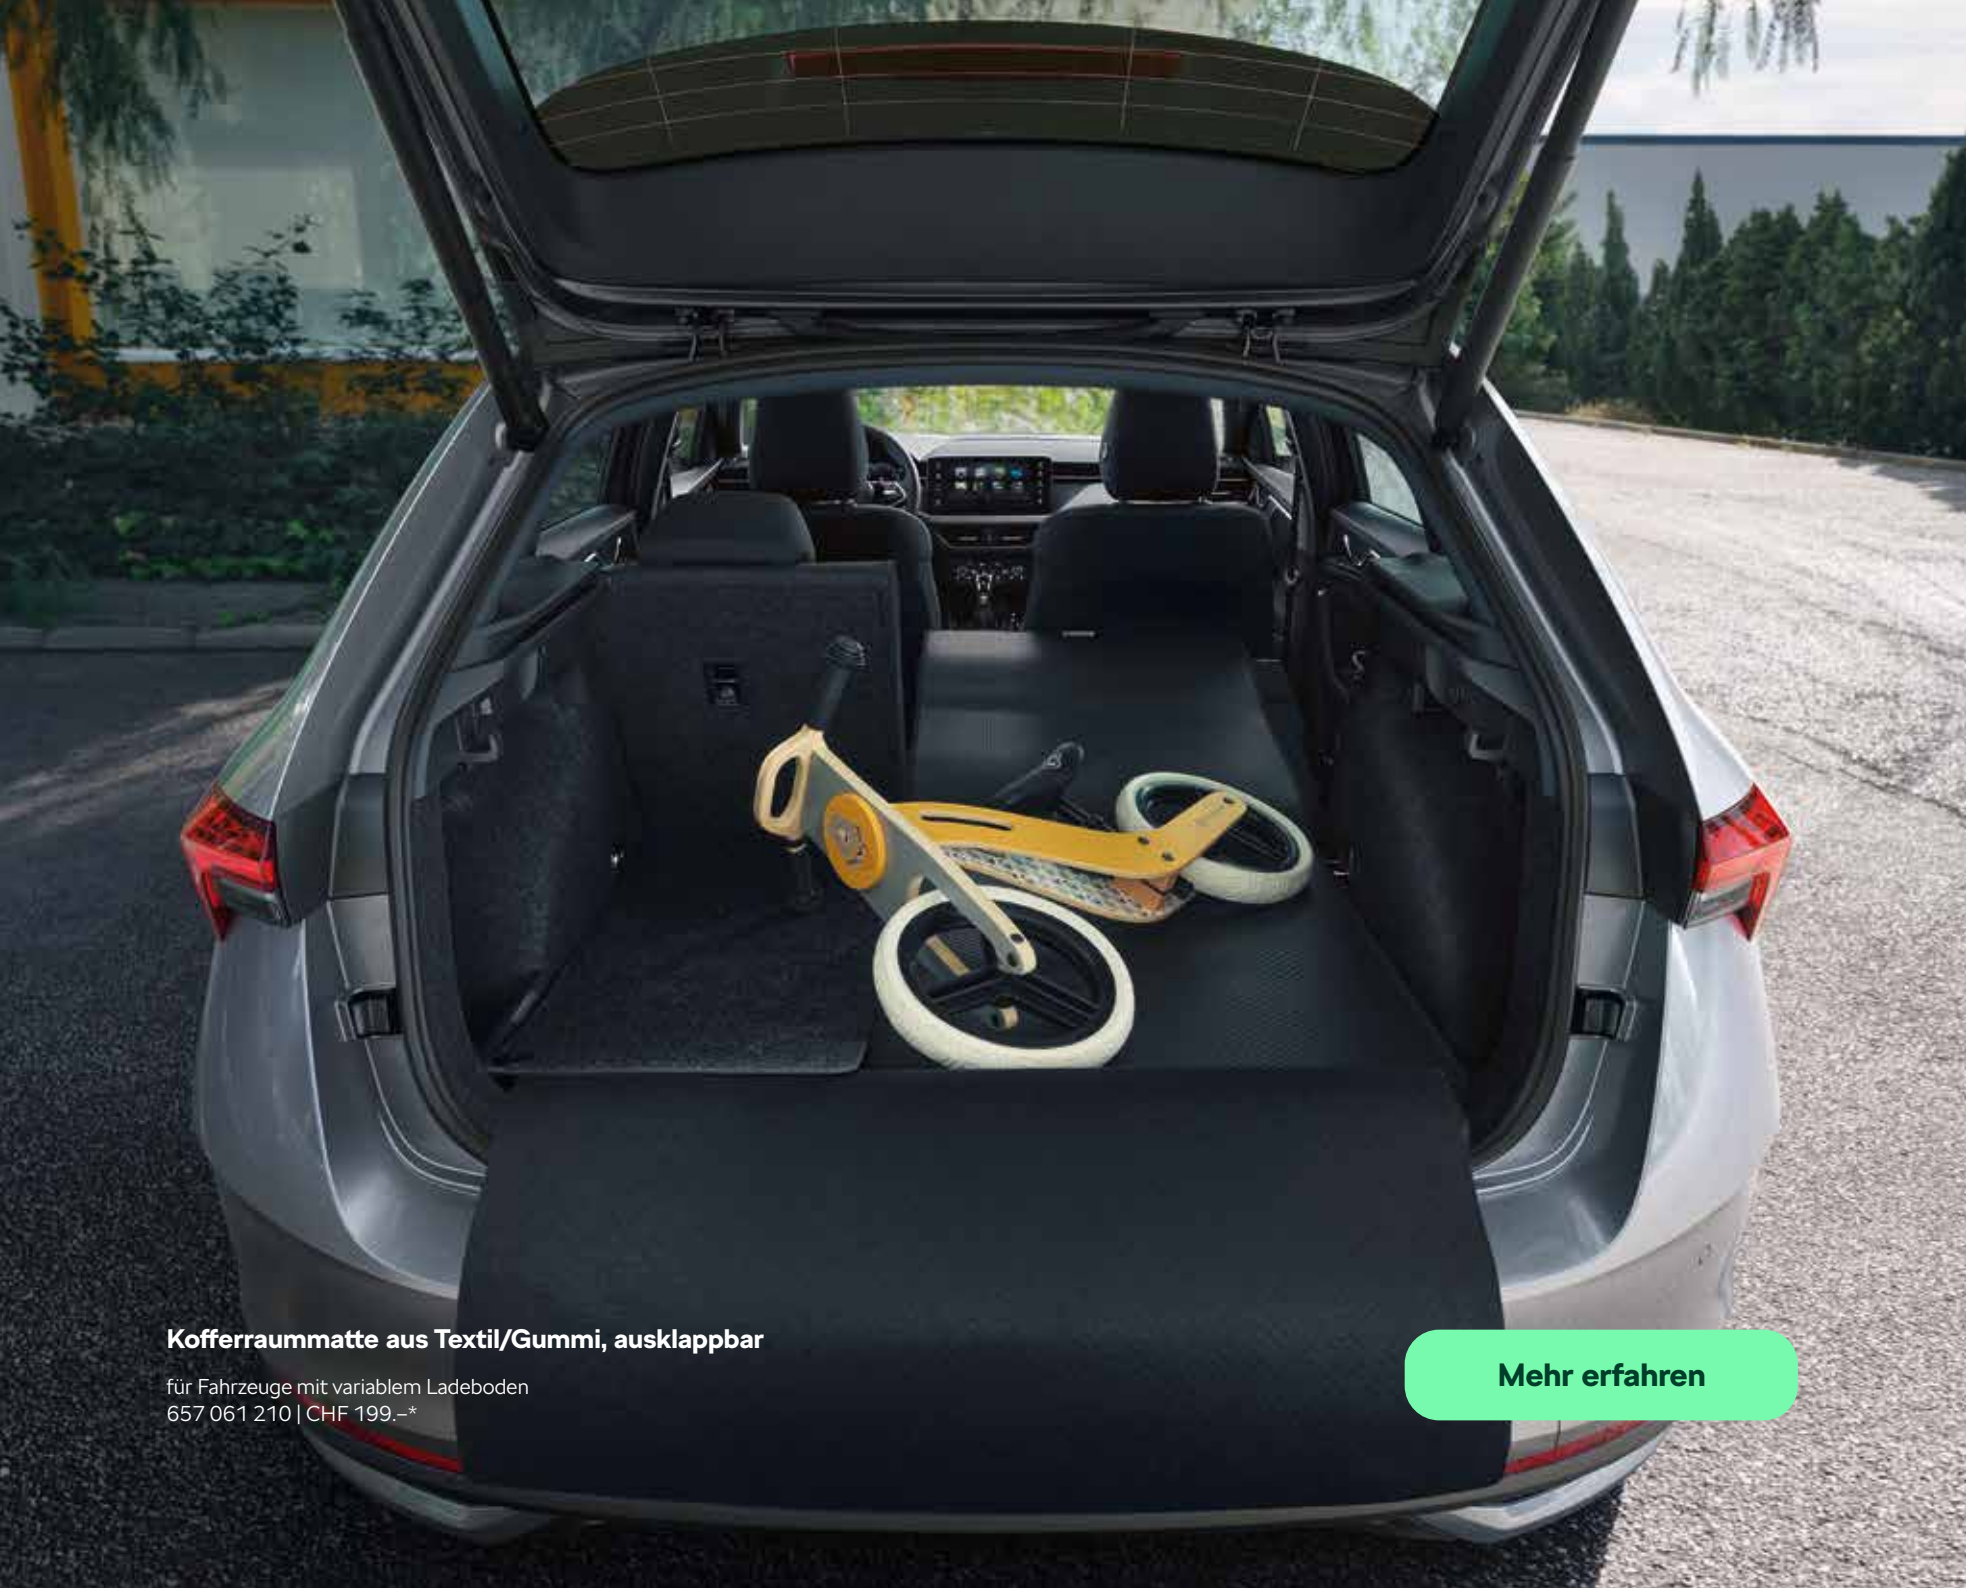

Kofferraummatte aus Textil/Gummi, ausklappbar

für Fahrzeuge mit variablem Ladeboden
657 061 210 | CHF 199.-*

[Mehr erfahren](#)