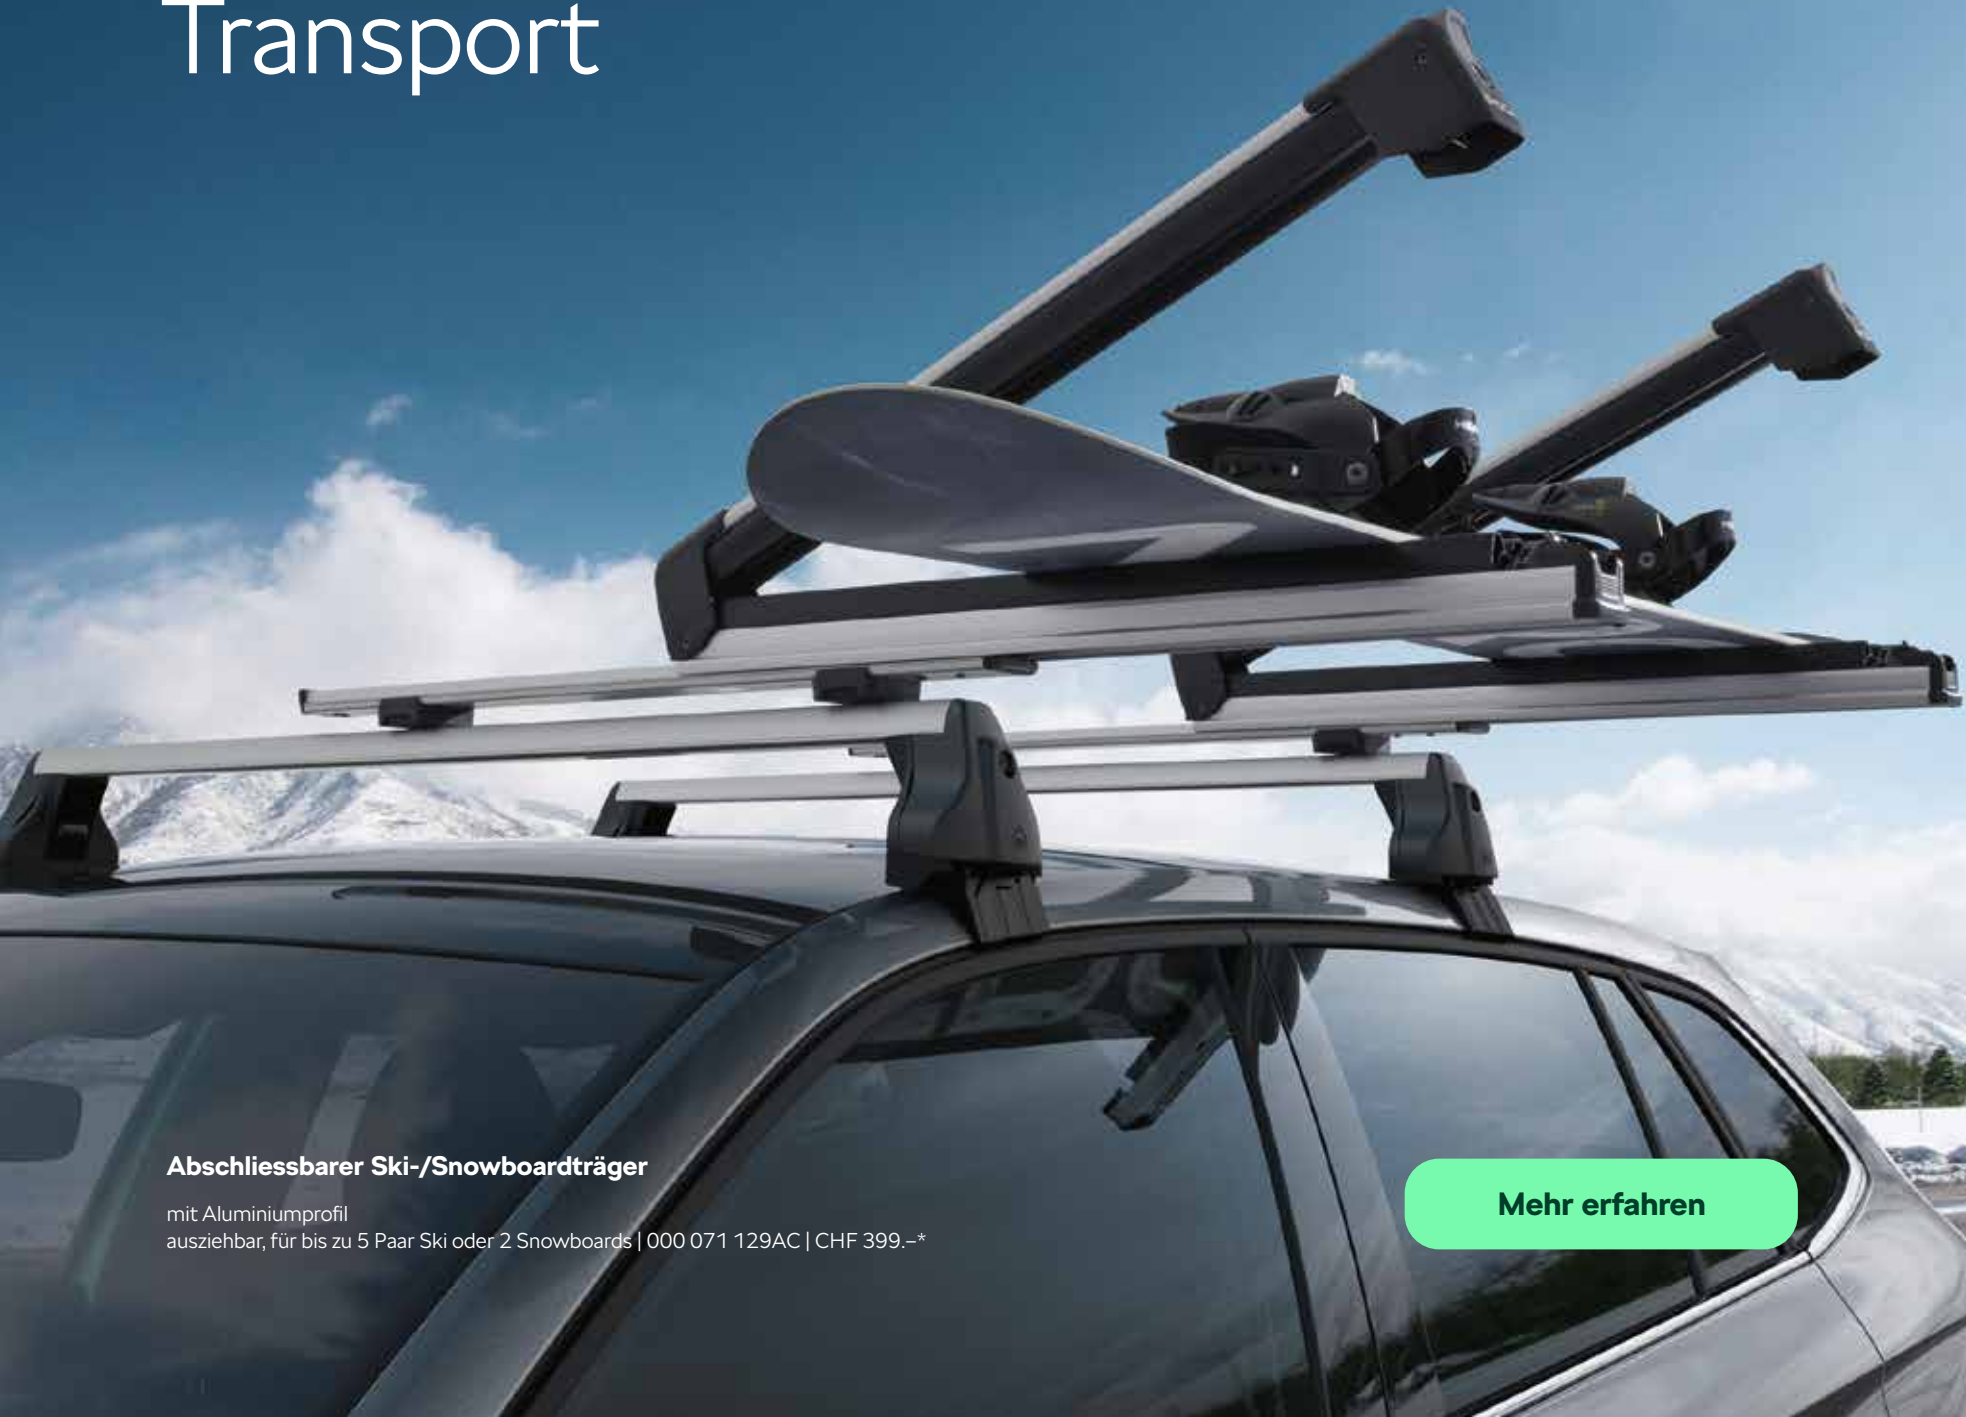

für Fahrzeuge mit variablem Ladeboden | 657 061 160 | CHF 95.-*
für Fahrzeuge mit Basis Ladeboden | 657 061 160A | CHF 95.-*

Transport

Abschliessbarer Ski-/Snowboardträger

mit Aluminiumprofil
ausziehbar, für bis zu 5 Paar Ski oder 2 Snowboards | 000 071 129AC | CHF 399.-*