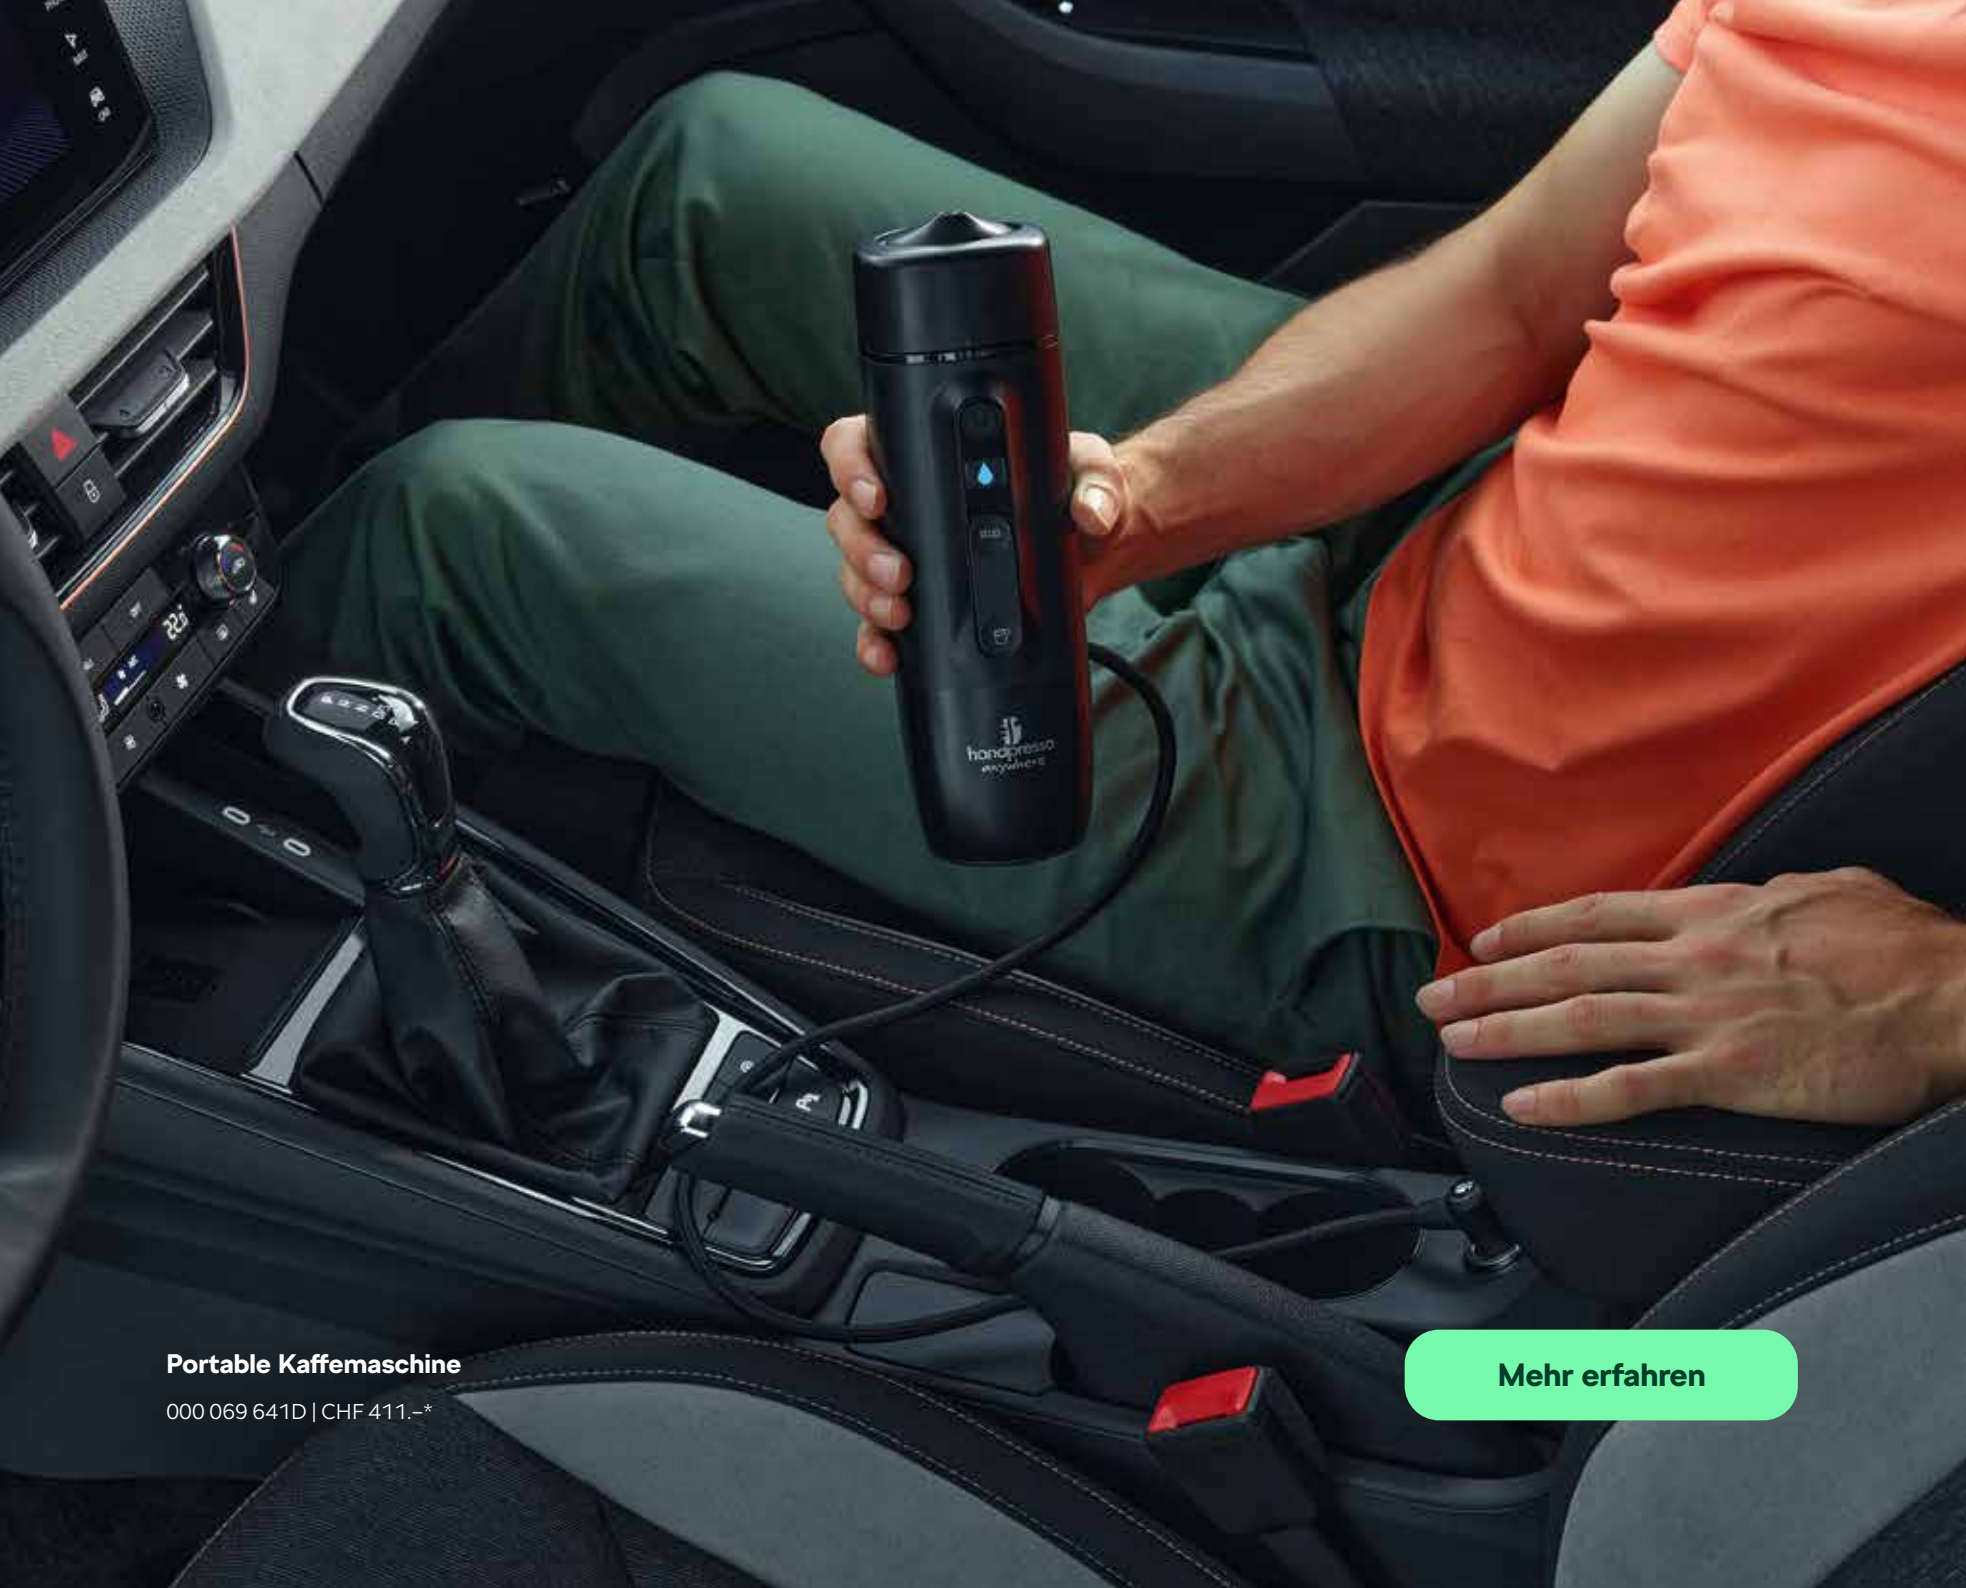

Portable Kaffemaschine

000 069 641D | CHF 411.-*

[Mehr erfahren](#)