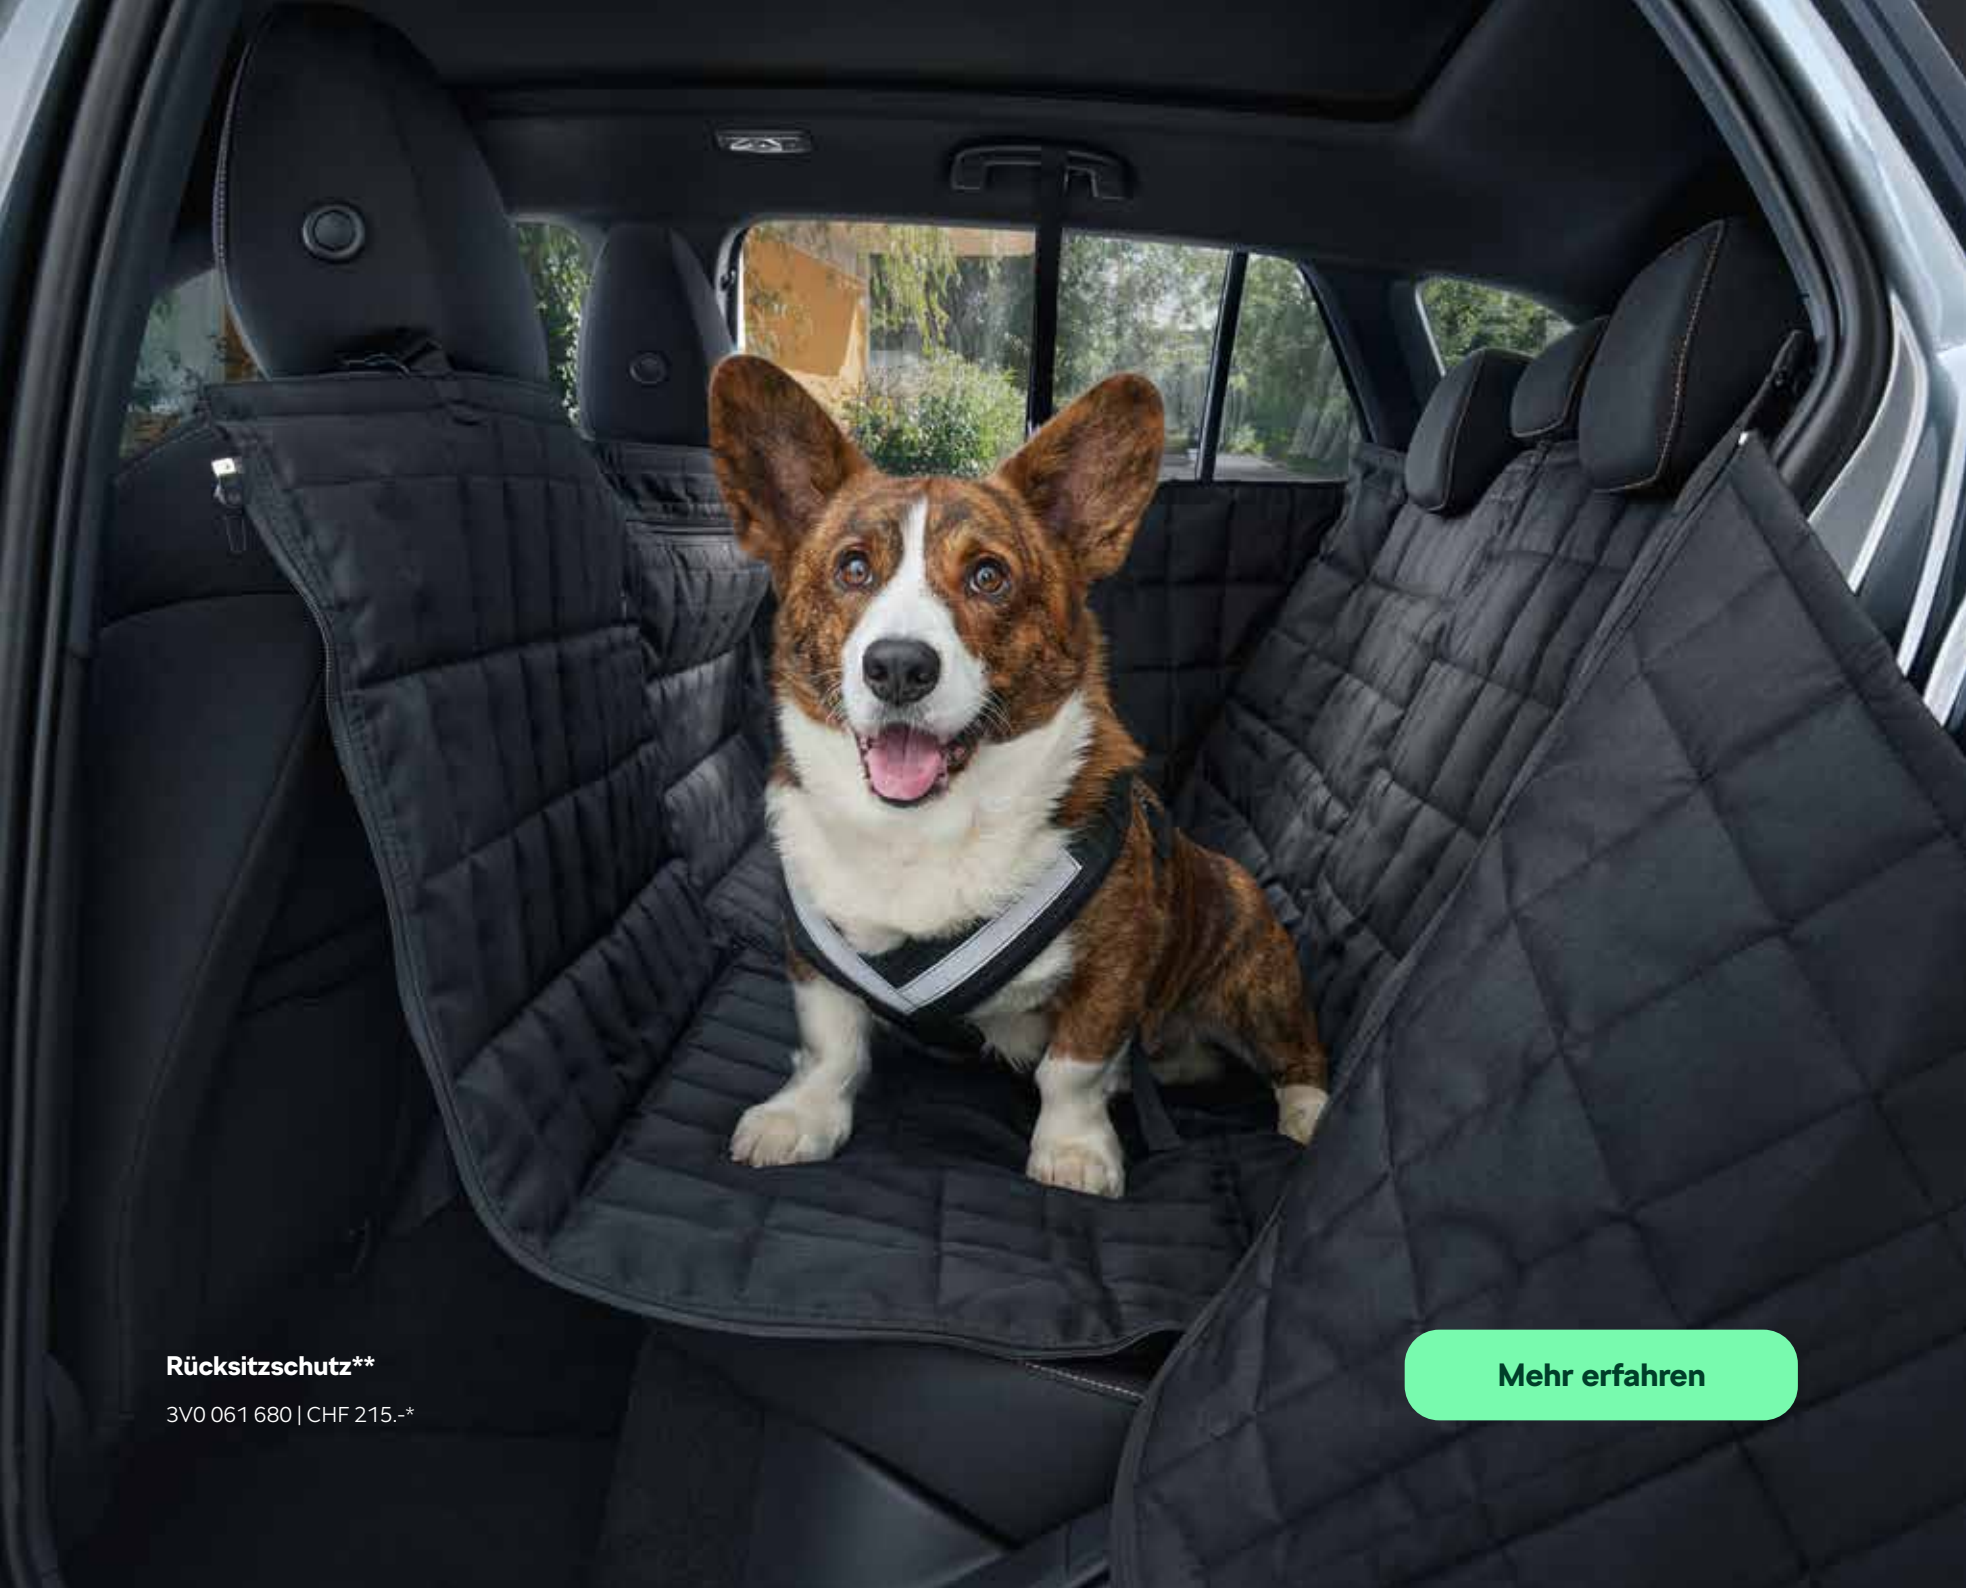

Baby Spiegel

Schwarz | 000 072 549D | CHF 27.-*
Grau | 000 072 549F | CHF 27.-*

Rücksitzschutz**

3V0 061 680 | CHF 215.-*

[Mehr erfahren](#)

Sonnenblenden für Seitenscheiben hinten

657 064 363 | CHF 165.-*

Sonnenblende für Heckscheibe