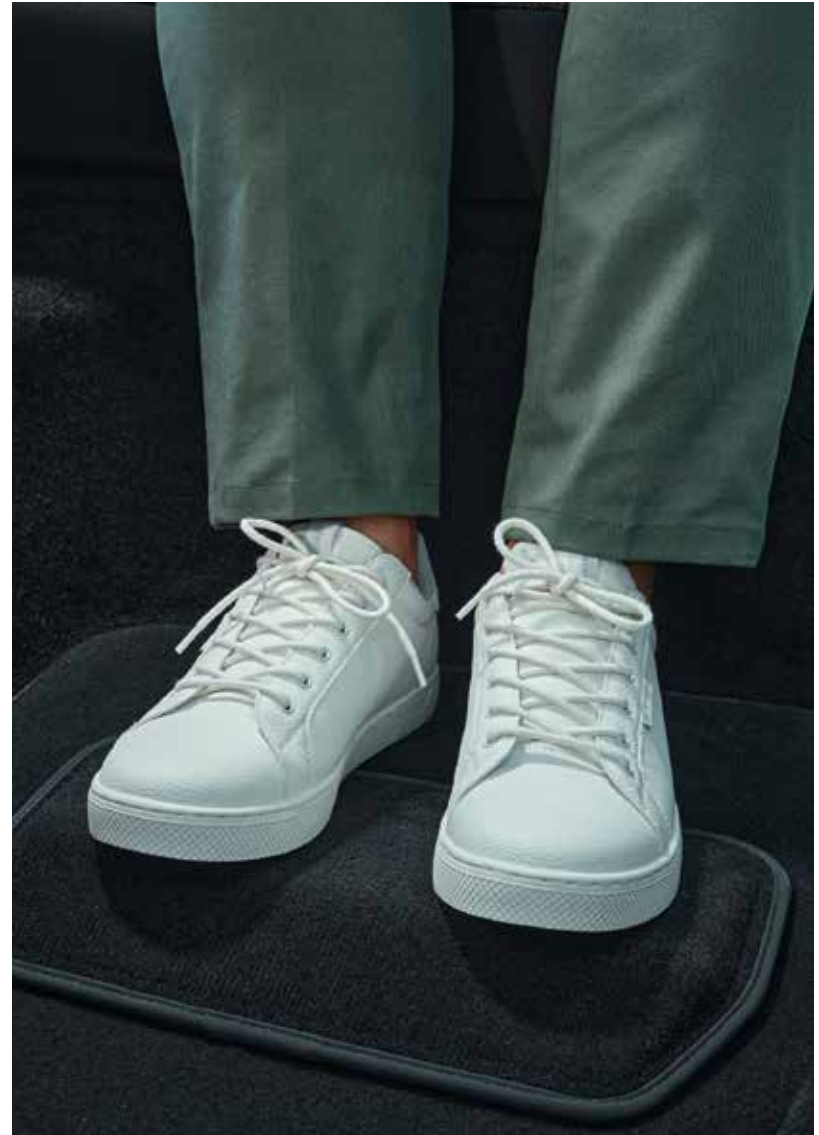

657 071 303 | CHF 36.-*

[Mehr erfahren](#)

Textilfussmatten Standard

Vierteiliges Set
657 061 404 | CHF 87.-*

Fussstütze "Lounge step"

2-teiliges Set
000 061 141A | CHF 142.-*

*Unverbindliche Preisempfehlung der Importeurin AMAG Import AG