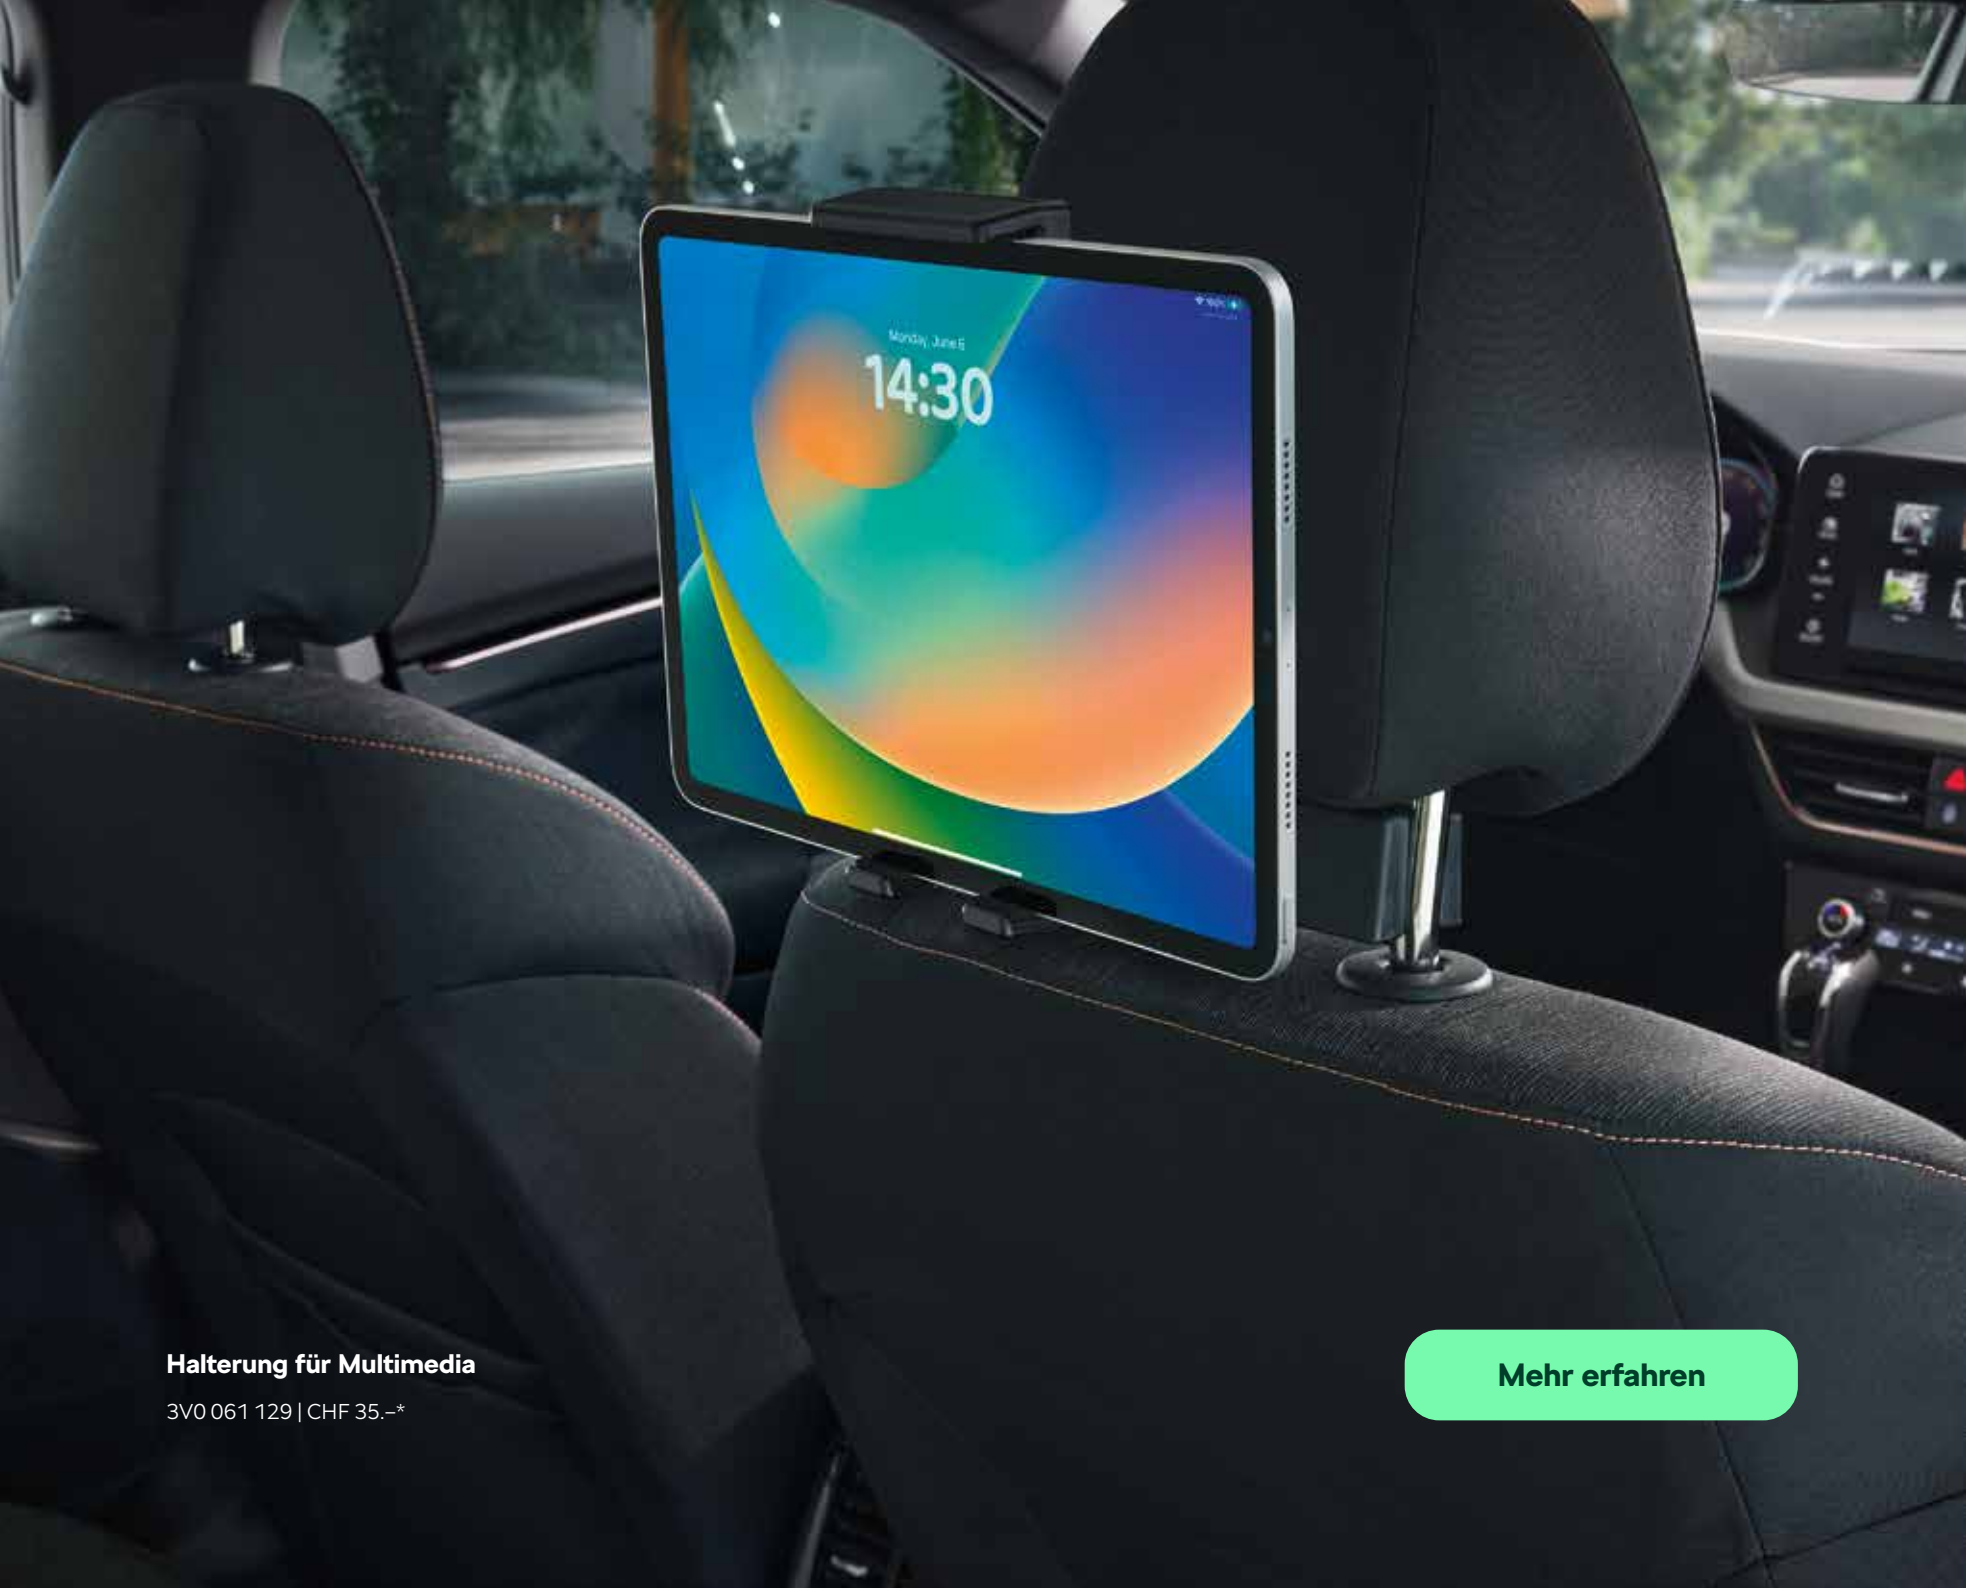

[Mehr erfahren](#)

Entertainment pack

000 061 122K | CHF 59.–*

Smart holder – Adapter (2 Stück)

Smart holder – Multimedialhalter (2 Stück)

* Unverbindliche Preisempfehlung der Importeurin AMAG Import AG

Halterung für Multimedia