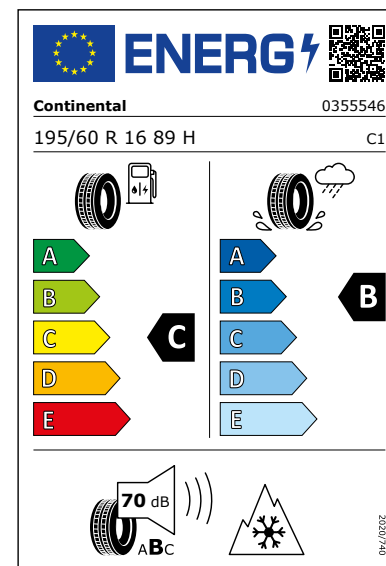

Der nächste Winter kommt bestimmt.

Der nächste Winter kommt bestimmt. Und mit der kalten Jahreszeit auch die Schnee- und Rutschzeit auf unseren nassen, glatten, schneebedeckten oder gesalzenen Strassen.

Dagegen hilft nur eines: Mit Sicherheit vorbereitet sein – und das mit der richtigen Winterausrüstung. Unser Angebot für Sie – perfekt abgestimmt auf Ihren Škoda.

16"

Winterkomplettrad

Nanuq Black
1 Set = 4 Stück | CHF 1780.-*

[Mehr erfahren](#)