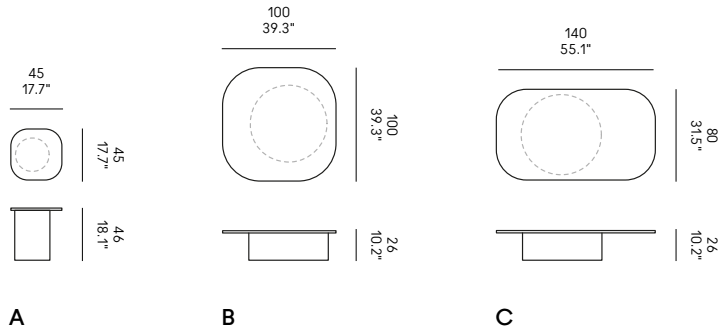

SIGN UP FOR QUICK SHIP

WOOD FINISHES

MARBLE FINISHES

CAD MODELS

ASSEMBLY AND WARRANTY

Back Office Mercato Italia ordini@horm.it 0434 1979 102

Back Office Export Markets orders@horm.it +39 0434 1979 101

IT — Base in MDF curvato e impiallacciato in noce canaletto pressato in stampo. Top in marmo, spessore 2 cm.

EN — Base made of curved MDF and veneered with Canaletto walnut pressed by mold. Marble top, 2 cm thick.

FR — Base en MDF cintrée et plaqué en noyer Canaletto moulé. Top en marbre, épaisseur 2 cm.

DE — Sockel aus gebogenem MDF mit in Form gepresstem Canaletto-Nussbaumfurnier Marmorplatte, Stärke 2 cm.

ES — Base made of curved MDF and veneered in moulded Canaletto walnut. Marble top espesor 2 cm.

	Marmo Carrara Carrara Marble Marbre Carrara Marmor Carrara Màrmol Carrara	Marmo Marquina Marquina Marble Marbre Marquina Marmor Marquina Màrmol Marquina	Marmo Emperador Emperador Marble Marbre Emperador Marmor Emperador Màrmol Emperador
A [45x45 H 46] MARINA	MA045MC	MA045MM	MA045ME
B [100x100 H 46] MARINA	MA100MC	MA100MM	MA100ME
C [140x80 H 46] MARINA	MA140MC	MA140MM	MA140ME