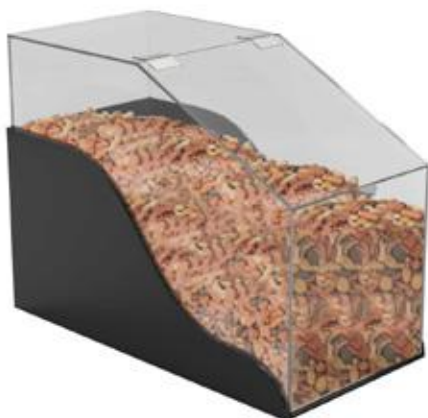

Vitrină deschisă pentru cornete înghețată, plexiglas incolor, JJ DISPLAYS

Cod Produs: SEP110T

Dispenser modular pentru alimente uscate, JJ DISPLAYS, cu tăviță

Stand Luminos expunere Sticle pentru bar, format 500(a)x1335(L)x350(h)mm cu 3 trepte iluminate LED, JJ DISPLAYS