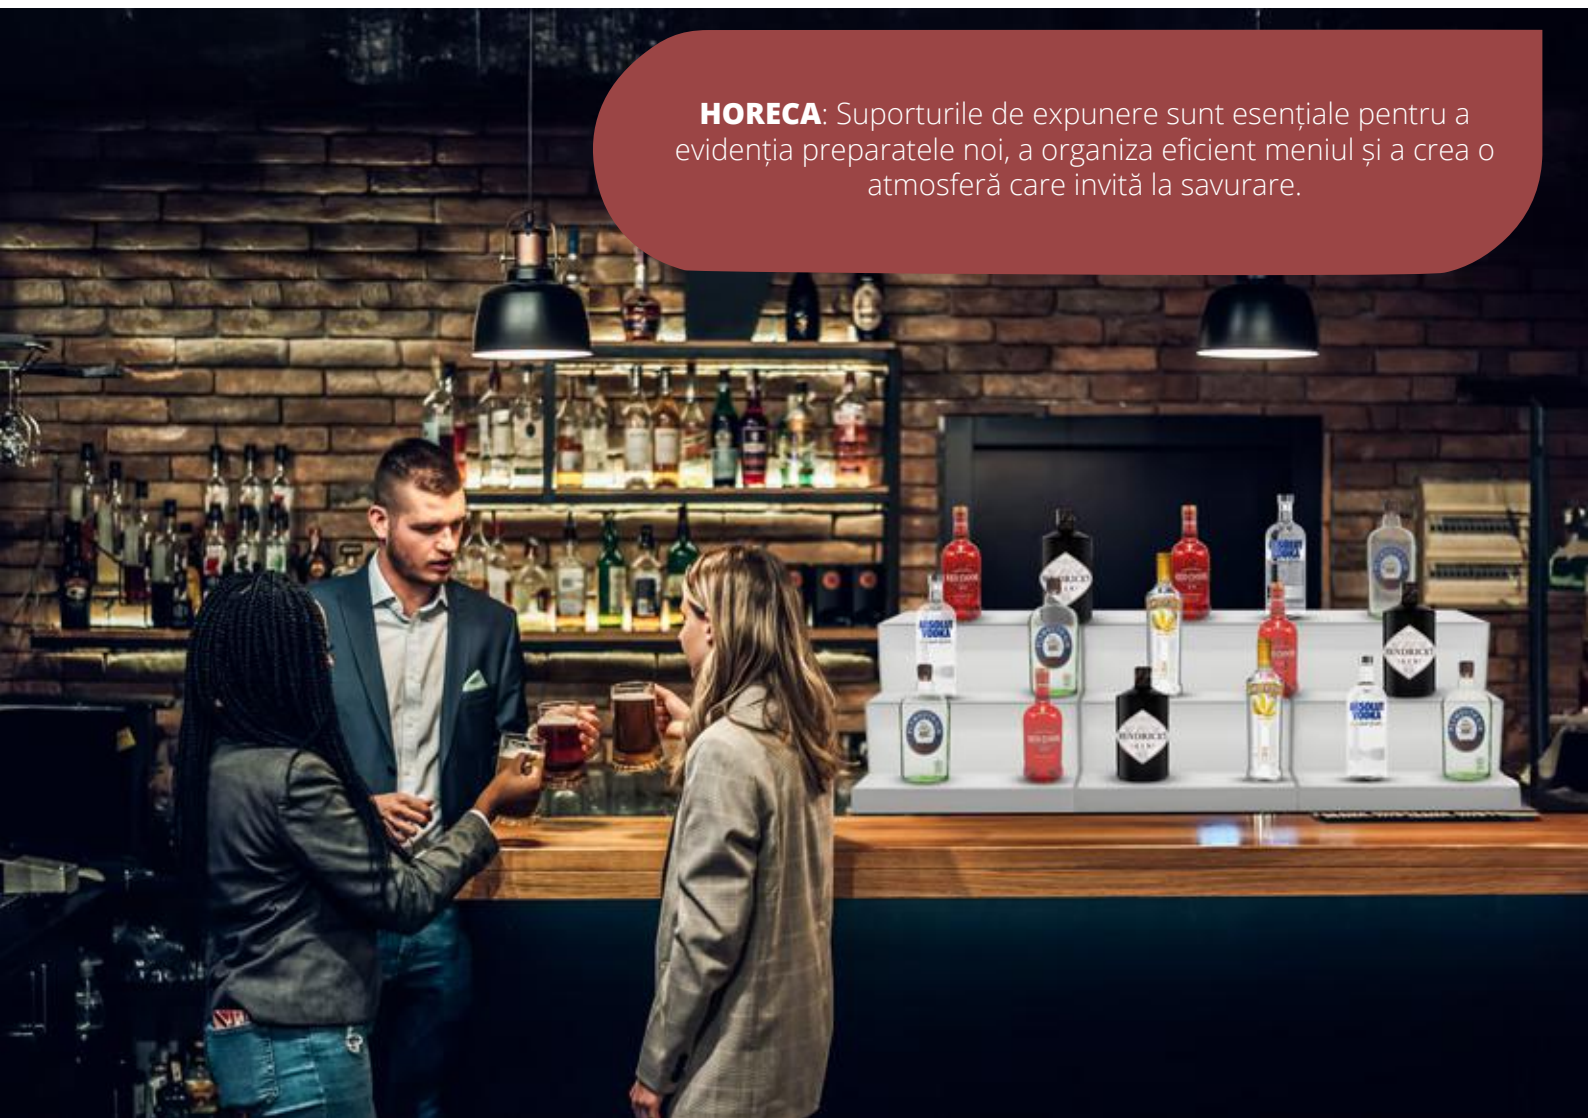

HORECA: Suporturile de expunere sunt esențiale pentru a evidenția preparatele noi, a organiza eficient meniul și a crea o atmosferă care invită la savurare.