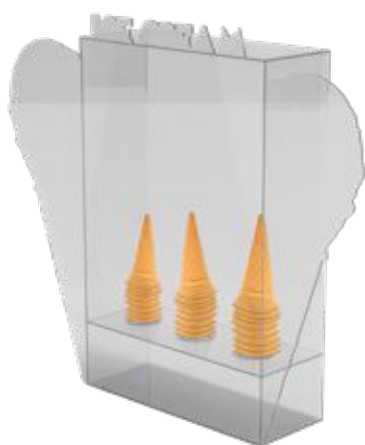

Cod Produs: SEP040

Vitrină deschisă pentru cornete înghețată, plexiglas incolor, JJ DISPLAYS