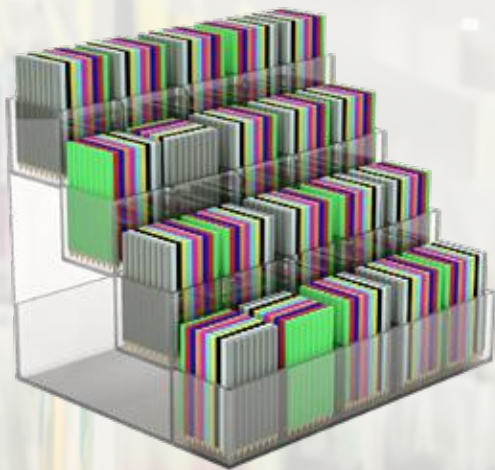

- **Stabilitate și vizibilitate bună**
- **Manevrare ușoară**
- **Optional personalizare**

Suport din plexiglas, pentru protecție și expunere artefacte, JJ DISPLAYS

Cod Produs: SEP260

Păstrează și expune-ți artefactele cu eleganță. Conceput pentru a îmbina siguranța și prezentarea vizuală, acest suport oferă o soluție completă pentru a expune obiecte valoroase sau memorabile. Incorporază și susține artefactele în mod sigur și estetic. Capacul asigură o protecție suplimentară împotriva factorilor externi. Materialele folosite în construcție sunt de calitate superioară, cu plexiglas incolor de 4 mm, care oferă o transparență clară și durabilitate.

- **Durabilitate de lungă durată**
- **Transparență clară**
- **Asigură protecție împotriva prafului, deteriorării sau altor factori care pot afecta artefactele prețioase.**

Galerii: În muzee și galerii, suporturile din plexiglas sunt utilizate pentru a prezenta exponate delicate, oferind protecție împotriva deteriorării și permițând totodată o vizibilitate clară a obiectelor.