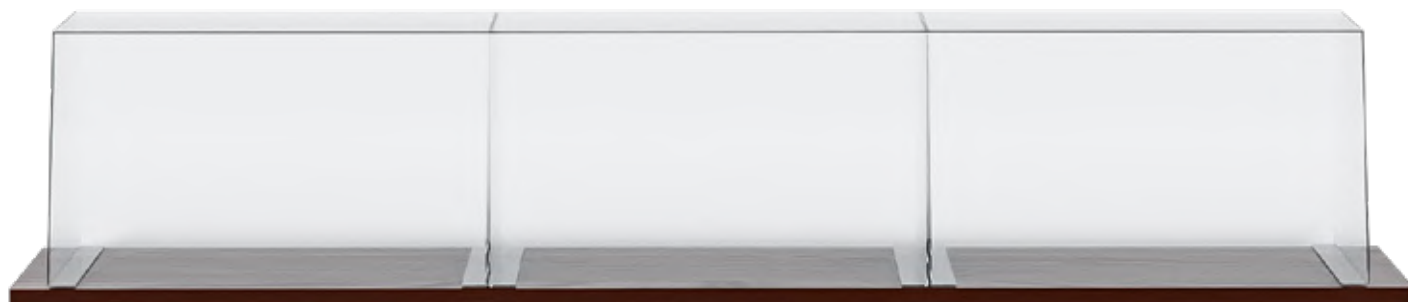

Vitrină expunere FOOD, JJ DISPLAYS

Cod Produs: SEP060

Vitrina expunere produse este deosebit de utilă pentru a etala produsele de patiserie, prajituri într-un mod elegant, eficient și protejat. Ideală pentru expunerea produselor în restaurante, cafenele, patiserii, cofetarii, magazine alimentare, brutarii etc.

- **Stabilitate și vizibilitate bună**
- **Manevrare ușoară**
- **Optional personalizare**